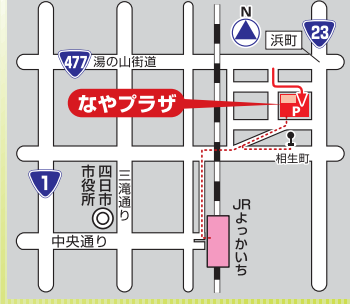

なやプラザ
マップ

〒510-0045 三重県四日市市蔵町4-17
TEL: 059-357-1370/FAX: 059-357-1371