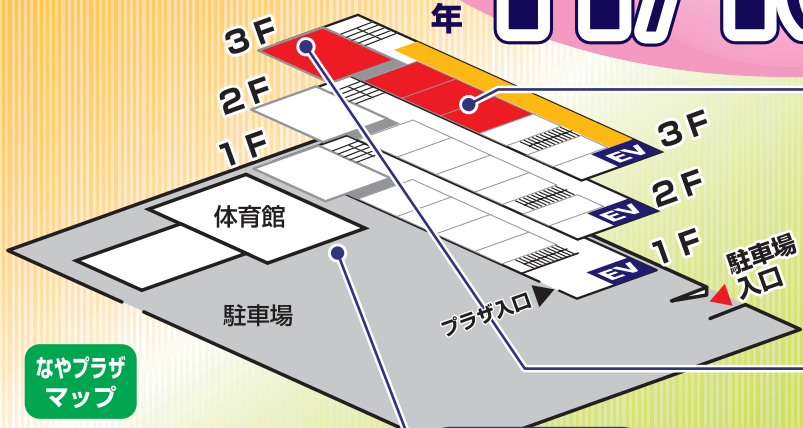

3F 団体紹介・展示・販売
なやプラザで活動している団体さんを中心に
作品を展示します!
パネル展示
「四日市の市民活動の10年」

3F 音楽室 パフォーマンス
なやプラザで活動している団体さんの
ステージパフォーマンスです!

- 13:00~ マジック 楽楽
- 13:30~ 日本舞踊 港秀会
- 14:00~ 健康体操 NPO 法人 三重ダーマ・ヨガ道会
- 14:30~ ハーモニカ さわかさくら
- 15:00~ うた あ・うん歌劇団
- 15:30~ **抽選会!** 賞品が 賞品が 賞品が 当たる!
- 16:00 終了

ご来場者には
抽選券と
記念品を
お渡しします。

**体育館前にて
飲食コーナー**
ケータリングカー (移動販売車)
による飲食販売。