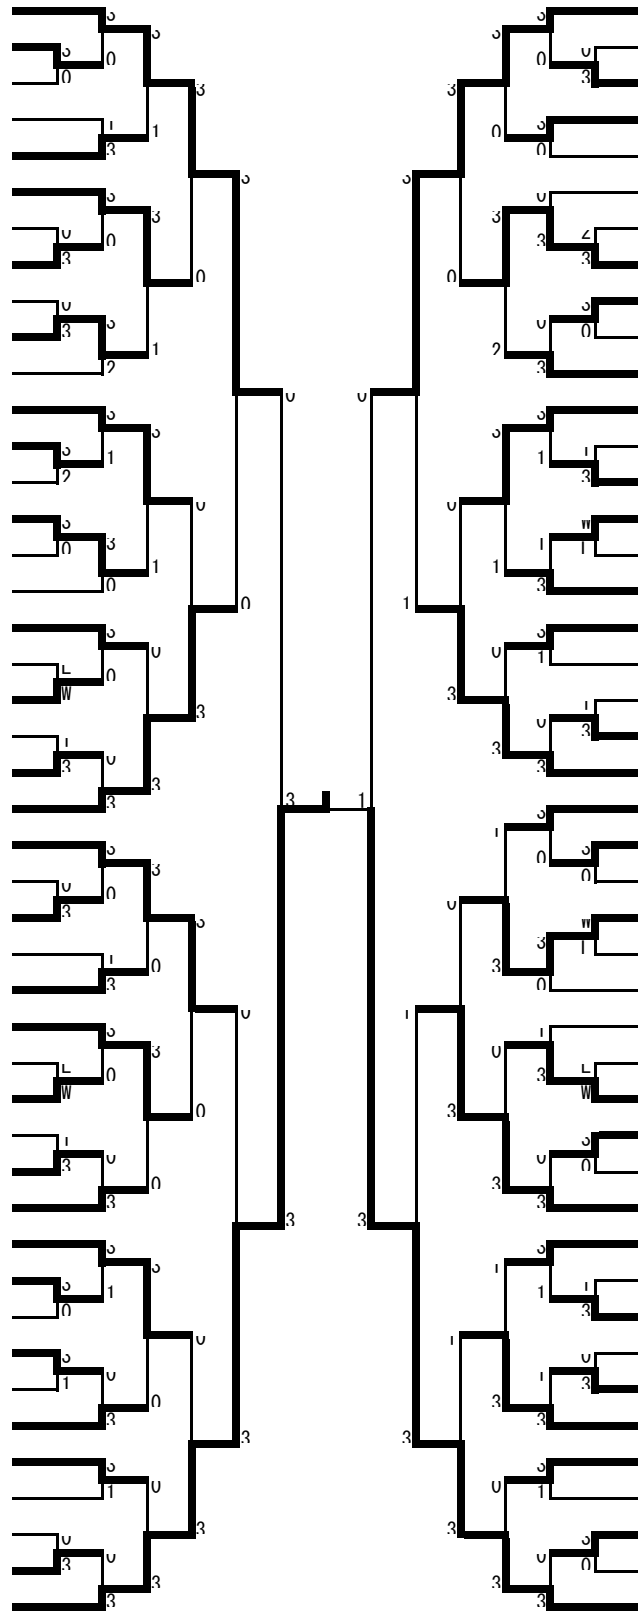

決 勝 : 西沢 祐太・原田 敦生 (東北中)

3-1 松原 健也・田口 雅也 (檜川スポーツ少年団)

全国大会出場決定戦: 田中 翔大・田中 優也 (若穂ジュニア卓球クラブ・長野ラージヒルズ)

3-2 佐藤 海翔・佐藤 航希 (浅間中・佐久卓振会 Jr. NEO)

<女 子>

準 決 勝 : 北村 麦歩・左治木雪乃 (墨坂中・豊野中) 3-1

山田 莉子・井ノ口 侑果 (JUPIC)

左治木 文音・塚田 桜姫 (若穂ジュニア卓球クラブ) 3-1

丸山 溪・垂澤真生子 (須坂東中)

決 勝 : 北村 麦歩・左治木雪乃 (墨坂中・豊野中) 3-0

左治木 文音・塚田 桜姫 (若穂ジュニア卓球クラブ)

全国大会出場決定戦: 山田 莉子・井ノ口 侑果 (JUPIC) 3-1

丸山 溪・垂澤真生子 (須坂東中)

※ 男女共に上位3組までが11/10~12に熊本県熊本市で行われる全国大会に出場する。

平成29年度全日本卓球選手権大会長野県ダブルス予選会(カデットの部)
 平成29年8月9日
 小諸市総合体育館

男子ダブルス

- 1 佐藤海・佐藤航 (須 岡 中・佐久草高小Jr. 附)
- 2 須山・竹野 (あづみ野ジュニア)
- 3 丸山・市川 (上田五中)
- 4 小林・柳沢 (立 科 中)
- 5 鈴木・豊田 (墨 坂 中)
- 6 中嶋・望月 (穂高東中)
- 7 武田・長岡 (上田一中)
- 8 西沢・中山 (屋代附属中)
- 9 木内・三石 (臼 田 中)
- 10 黒岡・今溝 (豊科南中)
- 11 松島・萩原 (裾 花 中)
- 12 橋爪・浅見 (伊那東部中)
- 13 西沢・池田 (上田二中)
- 14 宮田・小林 (F I N E)
- 15 堀口・大谷 (上田四中・上田三中)
- 16 伊藤・亀割 (下 條 中)
- 17 宮澤・小林 (屋代附属中)
- 18 金子・伊奈 (上田五中)
- 19 b y e
- 20 白澤・山岸 (相 森 中)
- 21 小泉・中村 (小諸東中)
- 22 菅沼・柳澤 (女鳥羽中)
- 23 仲俣・百瀬 (長野ラージ・JUPIO)
- 24 須田・小松 (佐久穂中)
- 25 池田・小林 (屋代附属中)
- 26 笹岡・山本 (高 瀬 中)
- 27 佐々木・中山 (浅 間 中)
- 28 遠藤・倉嶋 (裾 花 中)
- 29 小西・石澤 (豊科南中)
- 30 b y e
- 31 田村・小林 (上田五中)
- 32 大牧・末野 (小諸東中)
- 33 百瀬・丸山流 (あづみ野ジュニア)
- 34 酒井・山口 (相 森 中・須坂JTC)
- 35 岩岡・中村 (あづみ野ジュニア)
- 36 小池・近藤 (墨 坂 中)
- 37 花立・池田怜 (上田五中)
- 38 井上・牧島 (下 條 中)
- 39 原・土居 (屋代附属中)
- 40 相澤・市川 (中 込 中)
- 41 宮澤・菊池 (佐久穂JTC・小海中)
- 42 石山・丸山 (女鳥羽中)
- 43 古谷・小林聖 (上田二中)
- 44 渡辺・等々力 (豊科スポ少)
- 45 西沢・原田 (東 北 中)