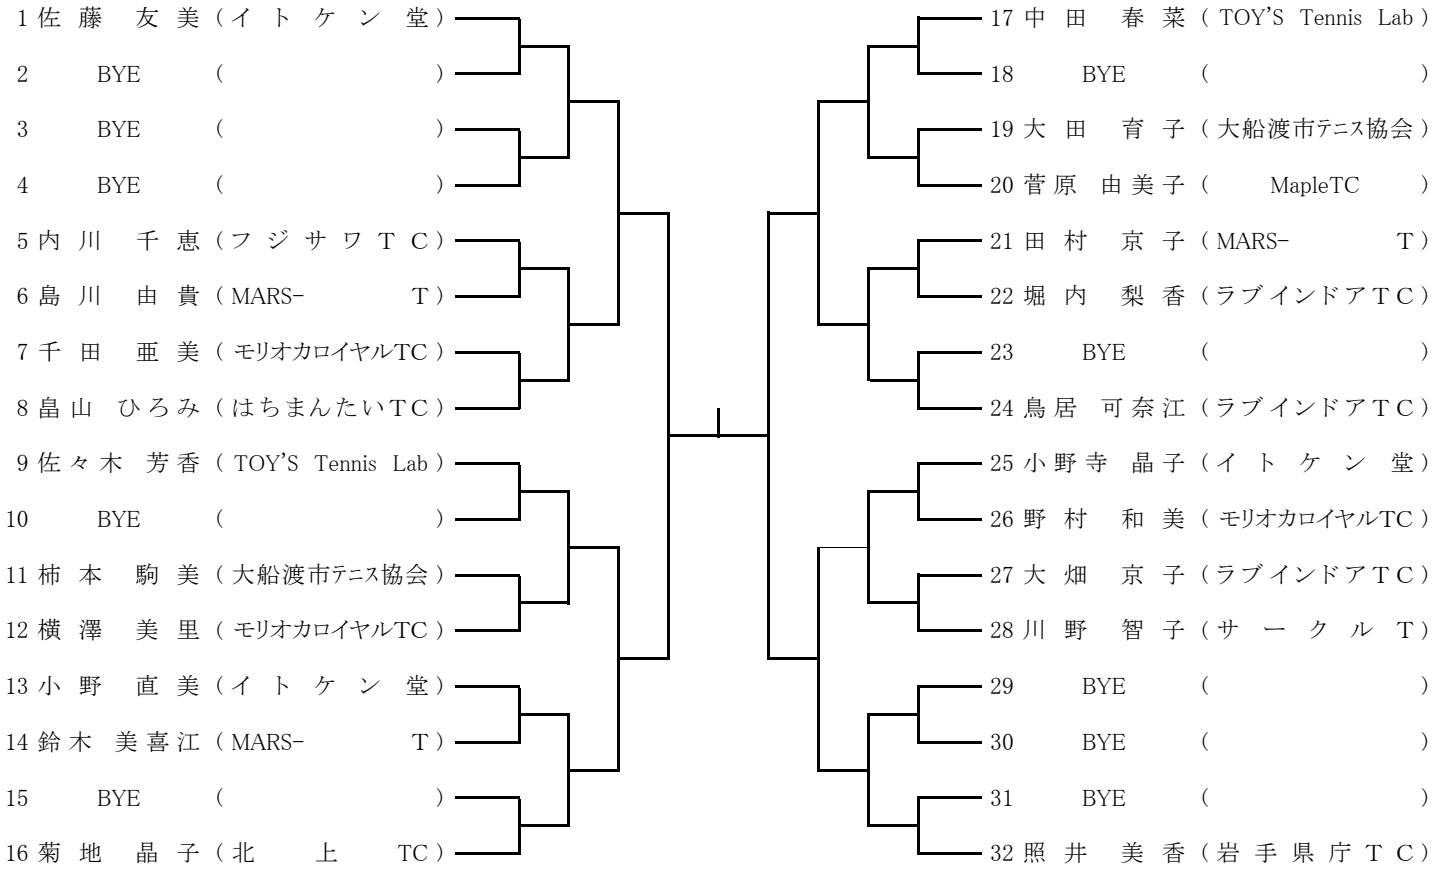

成年男子シングルス(1)

1R 2R 3R 4R QF SF QF 4R 3R 2R 1R

F

()

()

成年男子シングルス(2)

1R 2R 3R 4R QF SF QF 4R 3R 2R 1R

3位決定戦

成年女子シングルス

1R 2R 3R SF FR SF 3R 2R 1R

成年男子ダブルス

1R 2R 3R QF SF FR SF QF 3R 2R 1R

成年女子ダブルス

1R 2R 3R SF FR SF 3R 2R 1R

ベテラン男子シングルス

1R 2R SF FR SF 2R 1R