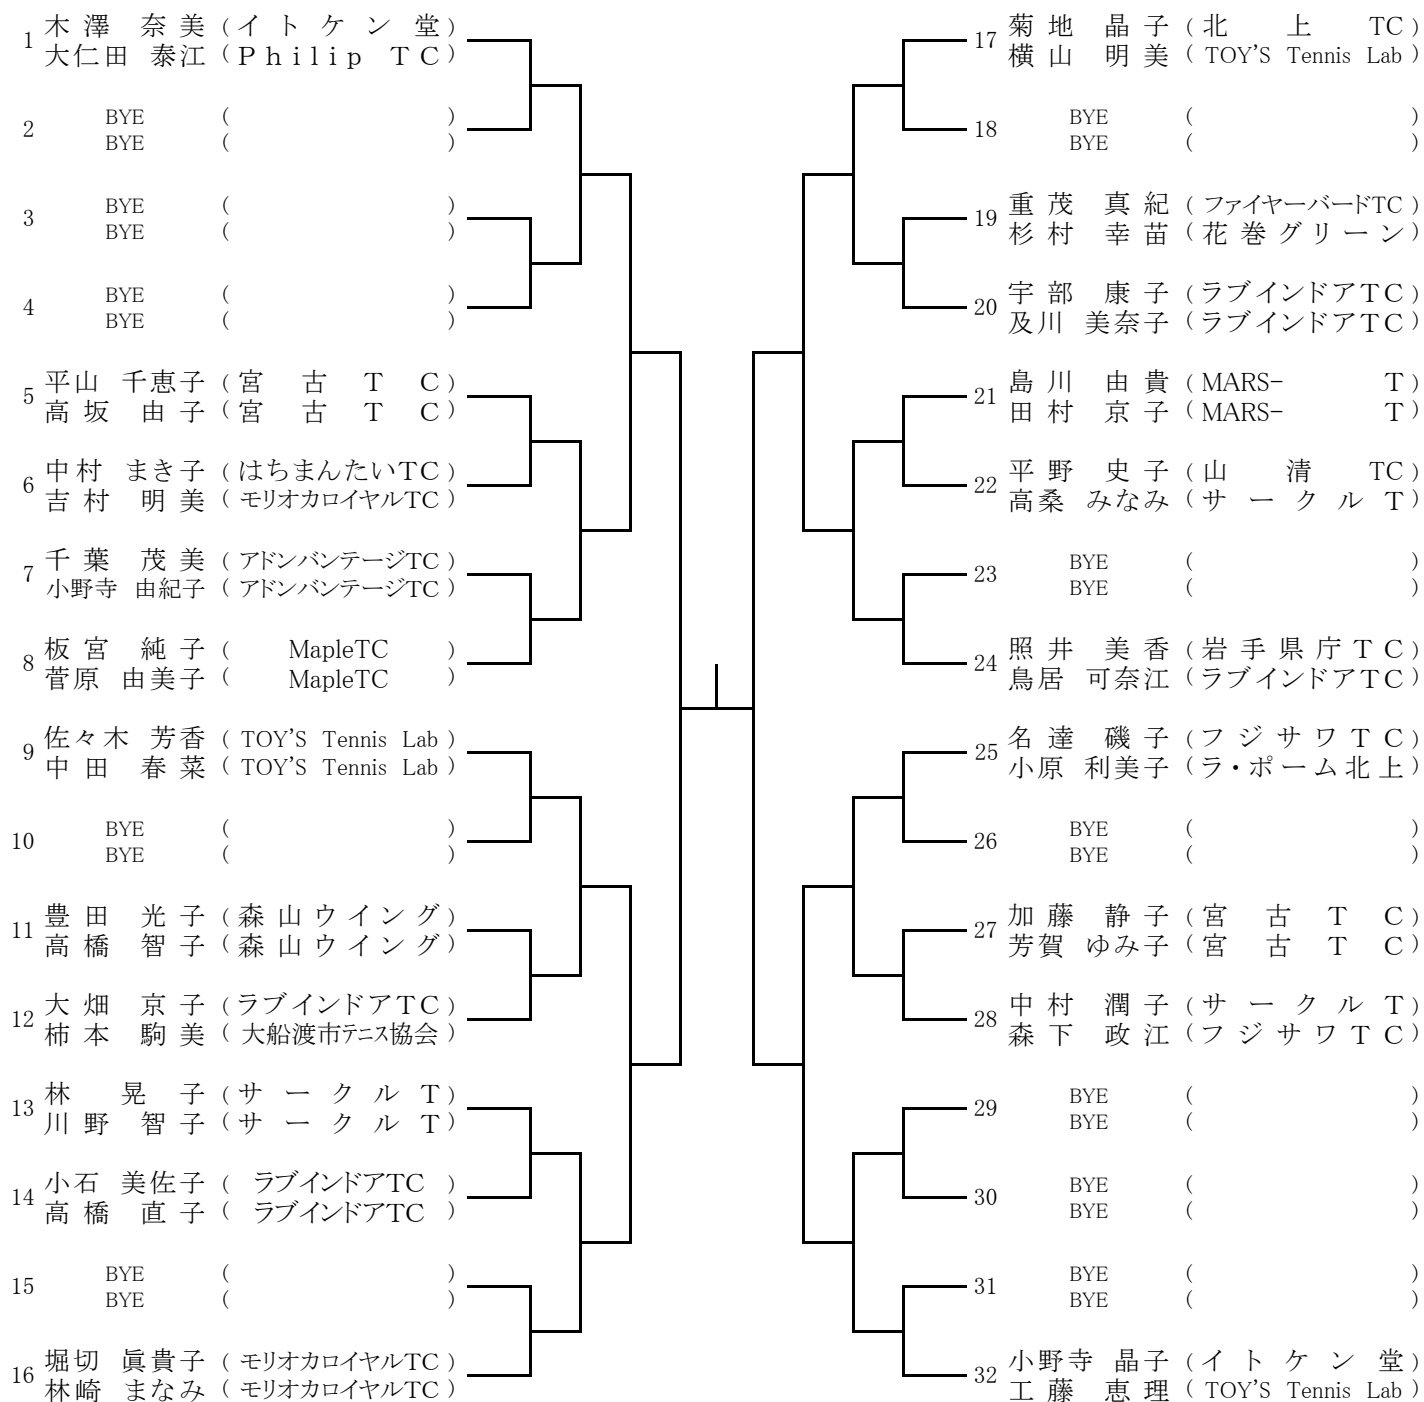

成年男子シングルス(1)

1R 2R 3R 4R QF SF QF 4R 3R 2R 1R

F

()

()

成年男子シングルス(2)

1R 2R 3R 4R QF SF QF 4R 3R 2R 1R

3位決定戦

成年女子シングルス

1R 2R 3R SF FR SF 3R 2R 1R

成年男子ダブルス

1R 2R 3R QF SF FR SF QF 3R 2R 1R

成年女子ダブルス

1R 2R 3R SF FR SF 3R 2R 1R

ベテラン男子シングルス

1R 2R SF FR SF 2R 1R