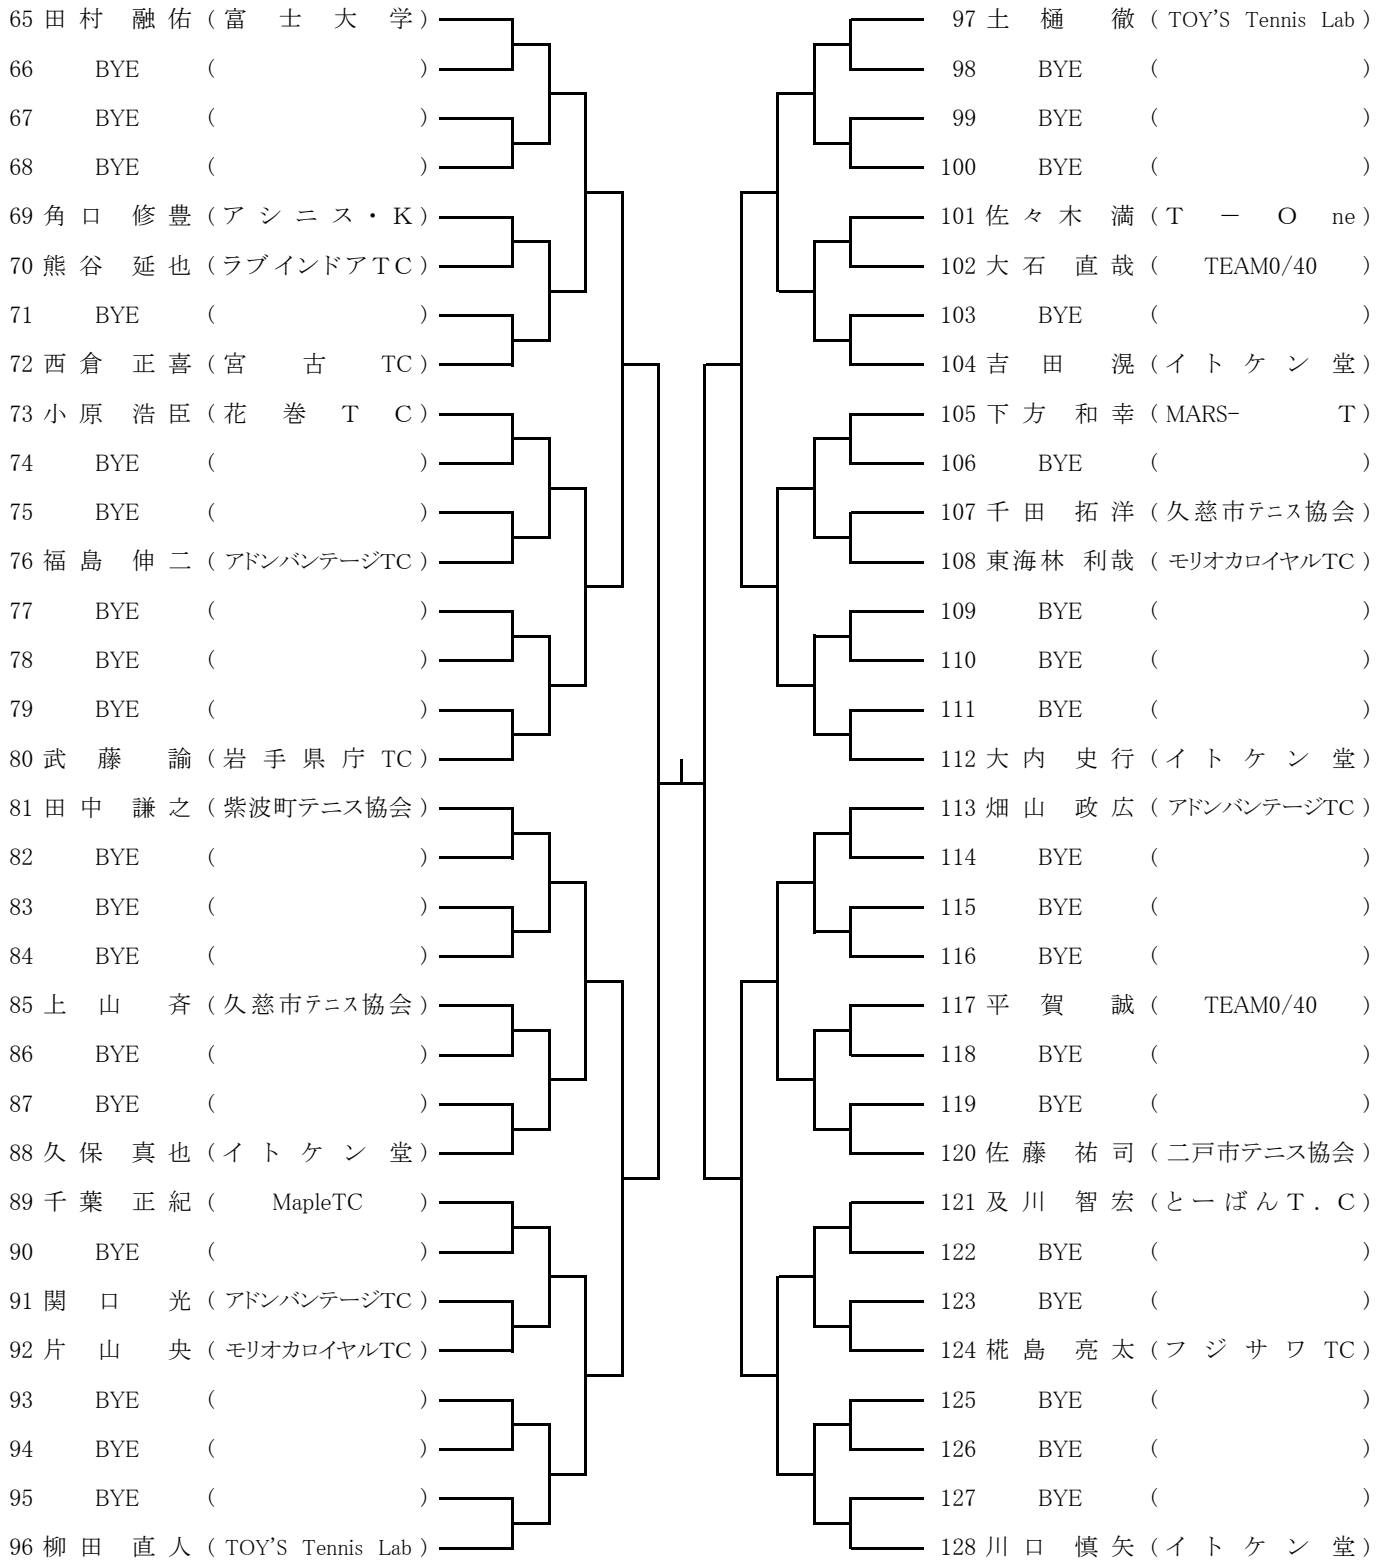

成年男子シングルス(1)

1R 2R 3R 4R QF SF QF 4R 3R 2R 1R

F

()

()

成年男子シングルス(2)

1R 2R 3R 4R QF SF QF 4R 3R 2R 1R

3位決定戦

成年女子シングルス

1R 2R 3R SF FR SF 3R 2R 1R

成年男子ダブルス

1R 2R 3R QF SF FR SF QF 3R 2R 1R

成年女子ダブルス

1R 2R 3R SF FR SF 3R 2R 1R

ベテラン男子シングルス

1R 2R SF FR SF 2R 1R