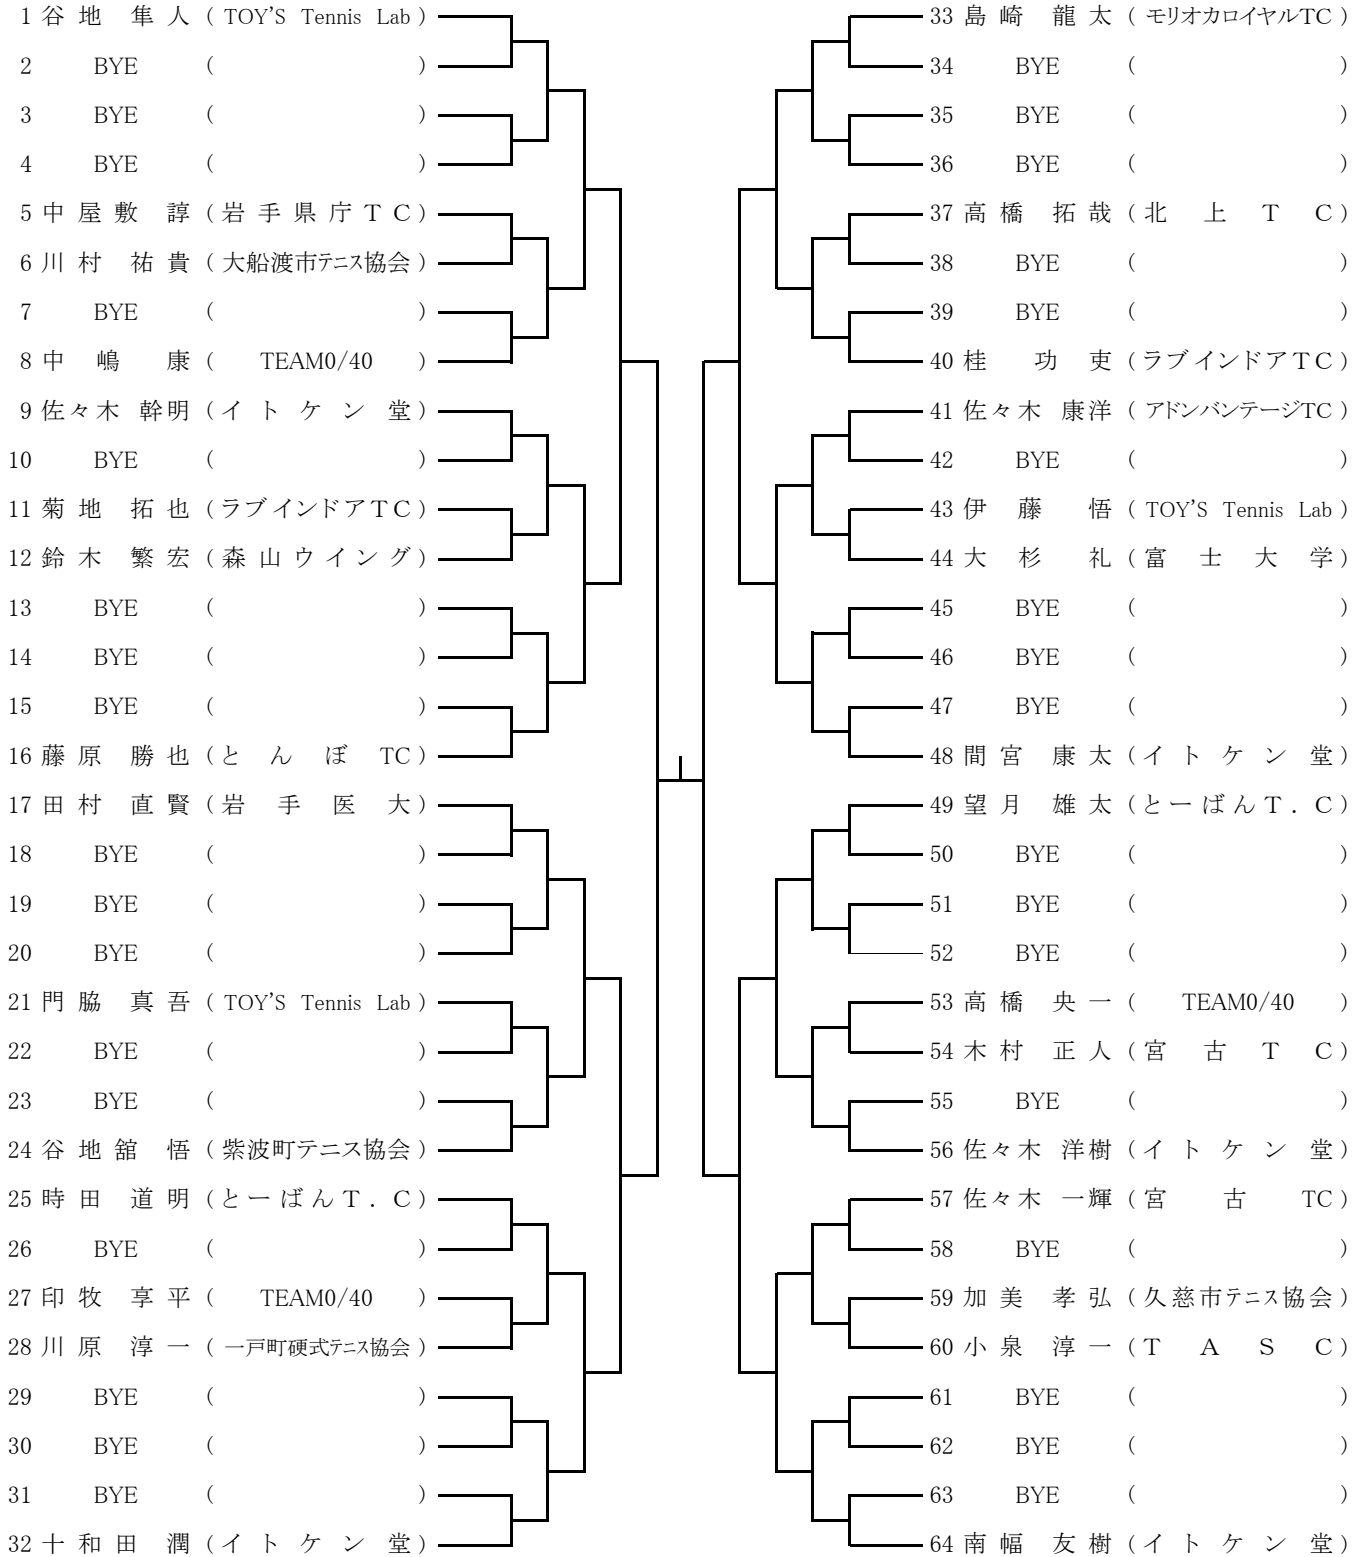

競技日程(予定)

成年・ベテラン個人戦

県民テニス大会

		6月25日(土)		6月26日(日)	
		太田コート		太田コート	
成年男子	単	1R 9 : 00 2R 10 : 00 3R 11 : 00 4R 12 : 00 QF 13 : 00 SF 14 : 00		F 9 : 00	
	複			1・2R 9 : 00 3R 11 : 00 QF 12 : 00 SF 13 : 00 F 14 : 00	
ベテラン	単	1R 11 : 00 2R 12 : 00 SF 13 : 00 F 14 : 00			
	複			1R 10 : 00 2R 11 : 00 SF 13 : 00 F 14 : 00	
成年女子	単	1R 9 : 00 2R 10 : 00 QF 12 : 00 SF 13 : 00 F 14 : 00			
	複			1・2R 9 : 00 3R 11 : 00 SF 12 : 00 F 13 : 00	

成年男子シングルス(1)

1R 2R 3R 4R QF SF QF 4R 3R 2R 1R

F

()

()

成年男子シングルス(2)

1R 2R 3R 4R QF SF QF 4R 3R 2R 1R

3位決定戦

成年女子シングルス

1R 2R 3R SF FR SF 3R 2R 1R

成年男子ダブルス

1R 2R 3R QF SF FR SF QF 3R 2R 1R

成年女子ダブルス

1R 2R 3R SF FR SF 3R 2R 1R

ベテラン男子シングルス

1R 2R SF FR SF 2R 1R