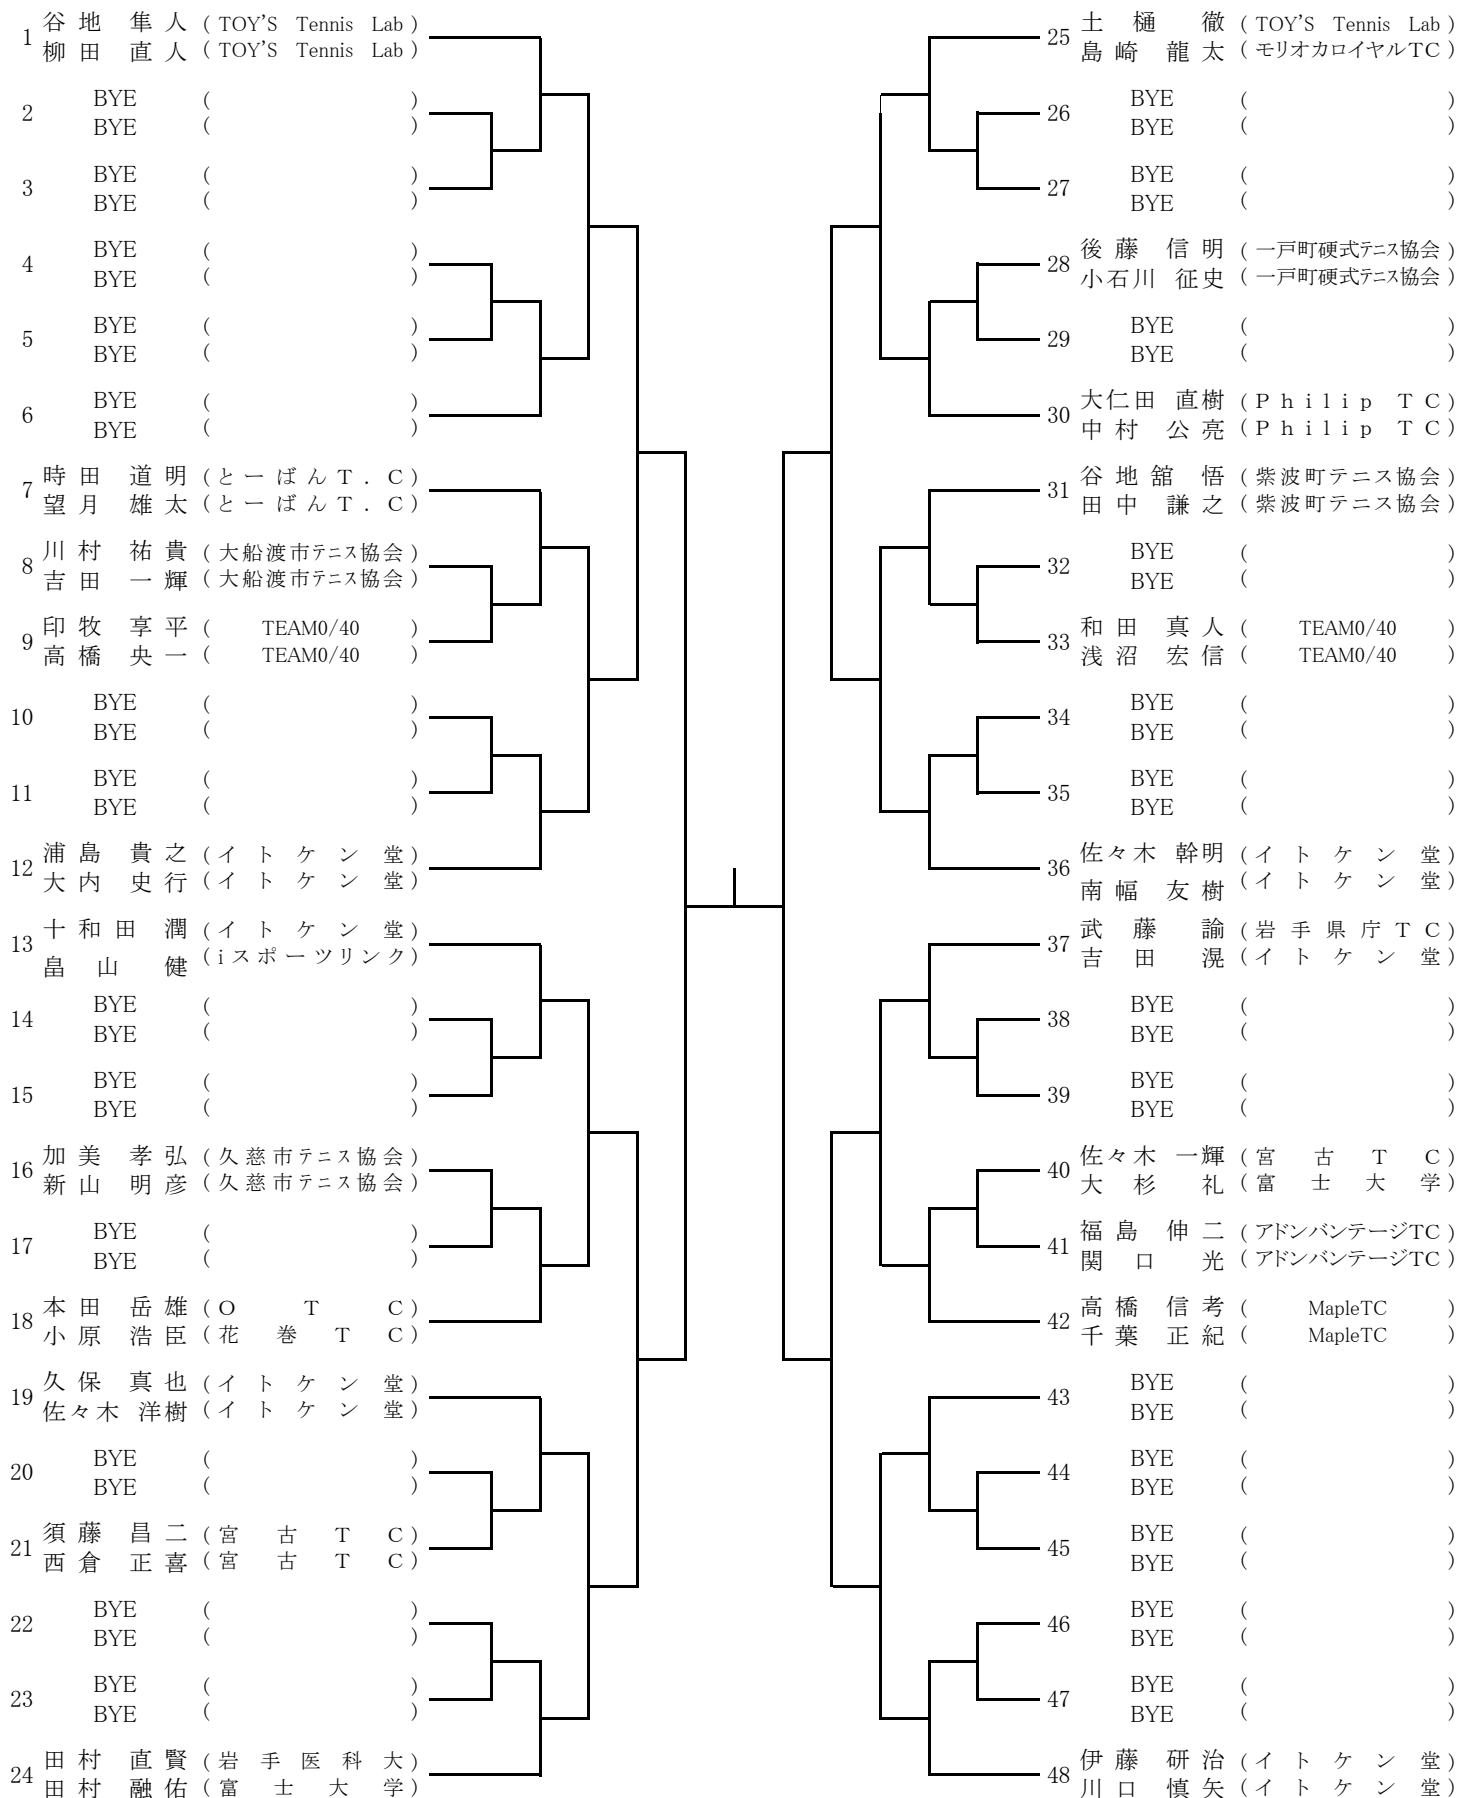

成年男子シングルス(1)

1R 2R 3R 4R QF SF QF 4R 3R 2R 1R

F

()

()

成年男子シングルス(2)

1R 2R 3R 4R QF SF QF 4R 3R 2R 1R

3位決定戦

成年女子シングルス

1R 2R 3R SF FR SF 3R 2R 1R

成年男子ダブルス

1R 2R 3R QF SF FR SF QF 3R 2R 1R

成年女子ダブルス

1R 2R 3R SF FR SF 3R 2R 1R

ベテラン男子シングルス

1R 2R SF FR SF 2R 1R