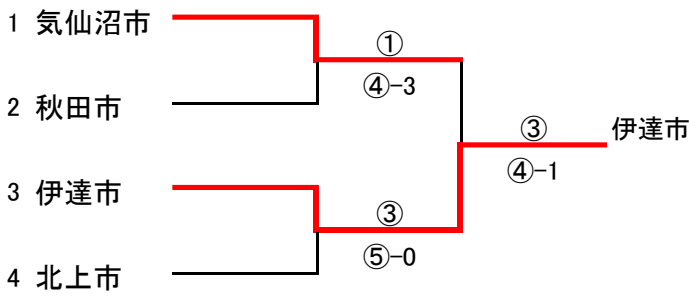

第40回東北都市対抗テニス大会 対戦記録

2016.5.22

1位グループトーナメント

3・4位決定戦

2位グループトーナメント

7・8位決定戦

3位グループトーナメント

11・12位決定戦