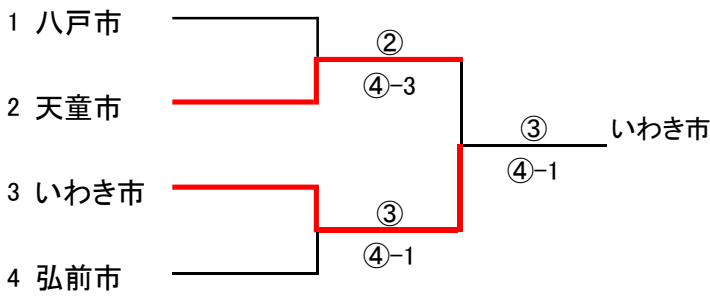

第40回東北都市対抗テニス大会 対戦記録

2016.5.22

1位グループトーナメント

3・4位決定戦

2位グループトーナメント

7・8位決定戦

3位グループトーナメント

11・12位決定戦