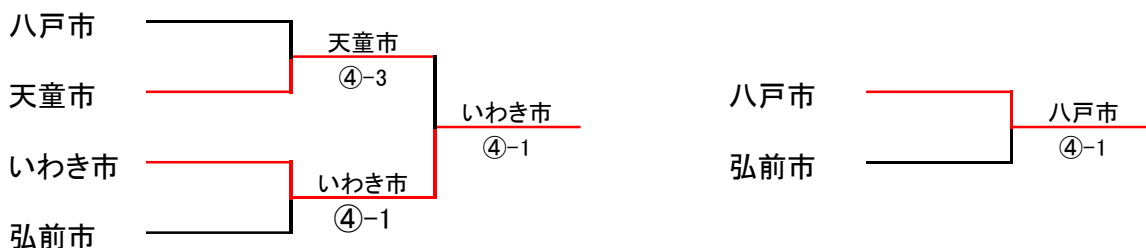

第40回東北都市対抗テニス大会 対戦記録

2位グループトーナメント

2位グループ対戦記録

5～8位決定戦			
市町村名	八戸市	3-④	天童市
女子D	麻里 淳子 中村友里恵	4-⑥	武田菜里香 大山 朋子
男子D	松下 祐介 上田 直人	2-⑥	工藤 剛司 井上 裕貴
ベテラン I部D	粒来 誠 鈴木 克彦	⑥-1	後藤 光勇 矢萩 幹
ベテラン 女子	川井 望美 高橋 郁子	⑦-6 (3)	川上 啓子 矢萩 晴子
ベテラン II部D	円子 真治 竹下 二生	⑥-0	五十嵐 宏 高橋 誠弥
女子S	濱谷 菜緒	1-⑥	武田菜里香
男子S	上田 直人	1-⑥	井上 裕貴

5～8位決定戦			
市町村名	いわき市	④-1	弘前市
女子D	寺澤恵里香 高橋なるみ	3-⑥	北川果央子 三上 さゆり
男子D	伊東 嘉己 永山 恵大	⑥-4	三上 大介 川越 史
ベテラン I部D	本田 直大 篠原 孝之	⑥-1	北川 康治 李 永俊
ベテラン 女子	上遠野和恵 高橋 勝美	⑥-3	福士 令子 福原 志津
ベテラン II部D	大久保健造 渡部 恒	⑥-2	松原 範幸 小玉 正志
女子S	寺澤恵里香	0-3 打ち切り	北川果央子
男子S	上野 泰弘		長内 佑樹

5・6位決定戦			
市町村名	天童市	1-④	いわき市
女子D	小関 温 大山 朋子	5-⑦	鈴木 菜月 高橋なるみ
男子D	工藤 剛司 井上 裕貴	4-⑥	上野 泰弘 永山 恵大
ベテラン I部D	後藤 光勇 矢萩 幹	⑥-3	本田 直大 篠原 孝之
ベテラン 女子	川上 啓子 矢萩 晴子	4-⑥	上遠野和恵 高橋 勝美
ベテラン II部D	五十嵐 宏 高橋 誠弥	2-⑥	大久保健造 飯塚 健一
女子S	武田菜里香		寺澤恵里香
男子S	井上 裕貴		伊東 嘉己

7・8位決定戦			
市町村名	八戸市	④-1	弘前市
女子D	麻里 淳子 濱谷 菜緒	2-⑥	北川果央子 三上 さゆり
男子D	中嶋 貴之 上田 直人	⑦-6 (3)	三上 大介 川越 史
ベテラン I部D	粒来 誠 鈴木 克彦	⑥-0	北川 康治 李 永俊
ベテラン 女子	川井 望美 高橋 郁子	⑦-6 (5)	福士 令子 福原 志津
ベテラン II部D	円子 真治 竹下 二生	⑦-6 (4)	松原 範幸 小玉 正志
女子S	中村友里恵		北川果央子
男子S	松下 祐介		三上 大介