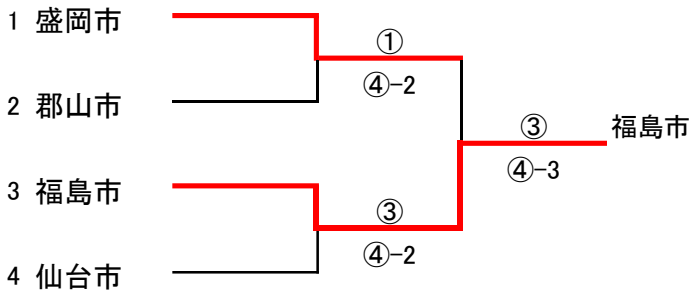

第40回東北都市対抗テニス大会 対戦記録

2016.5.22

1位グループトーナメント

3・4位決定戦

2位グループトーナメント

7・8位決定戦

3位グループトーナメント

11・12位決定戦