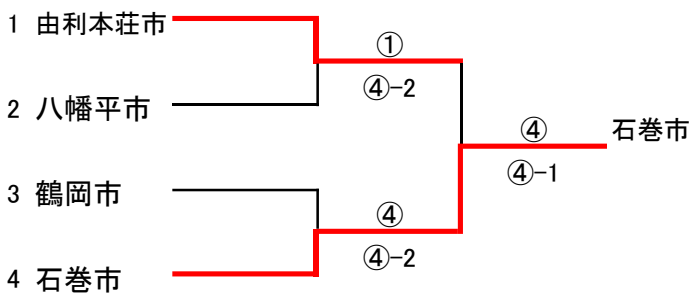

4位グループトーナメント