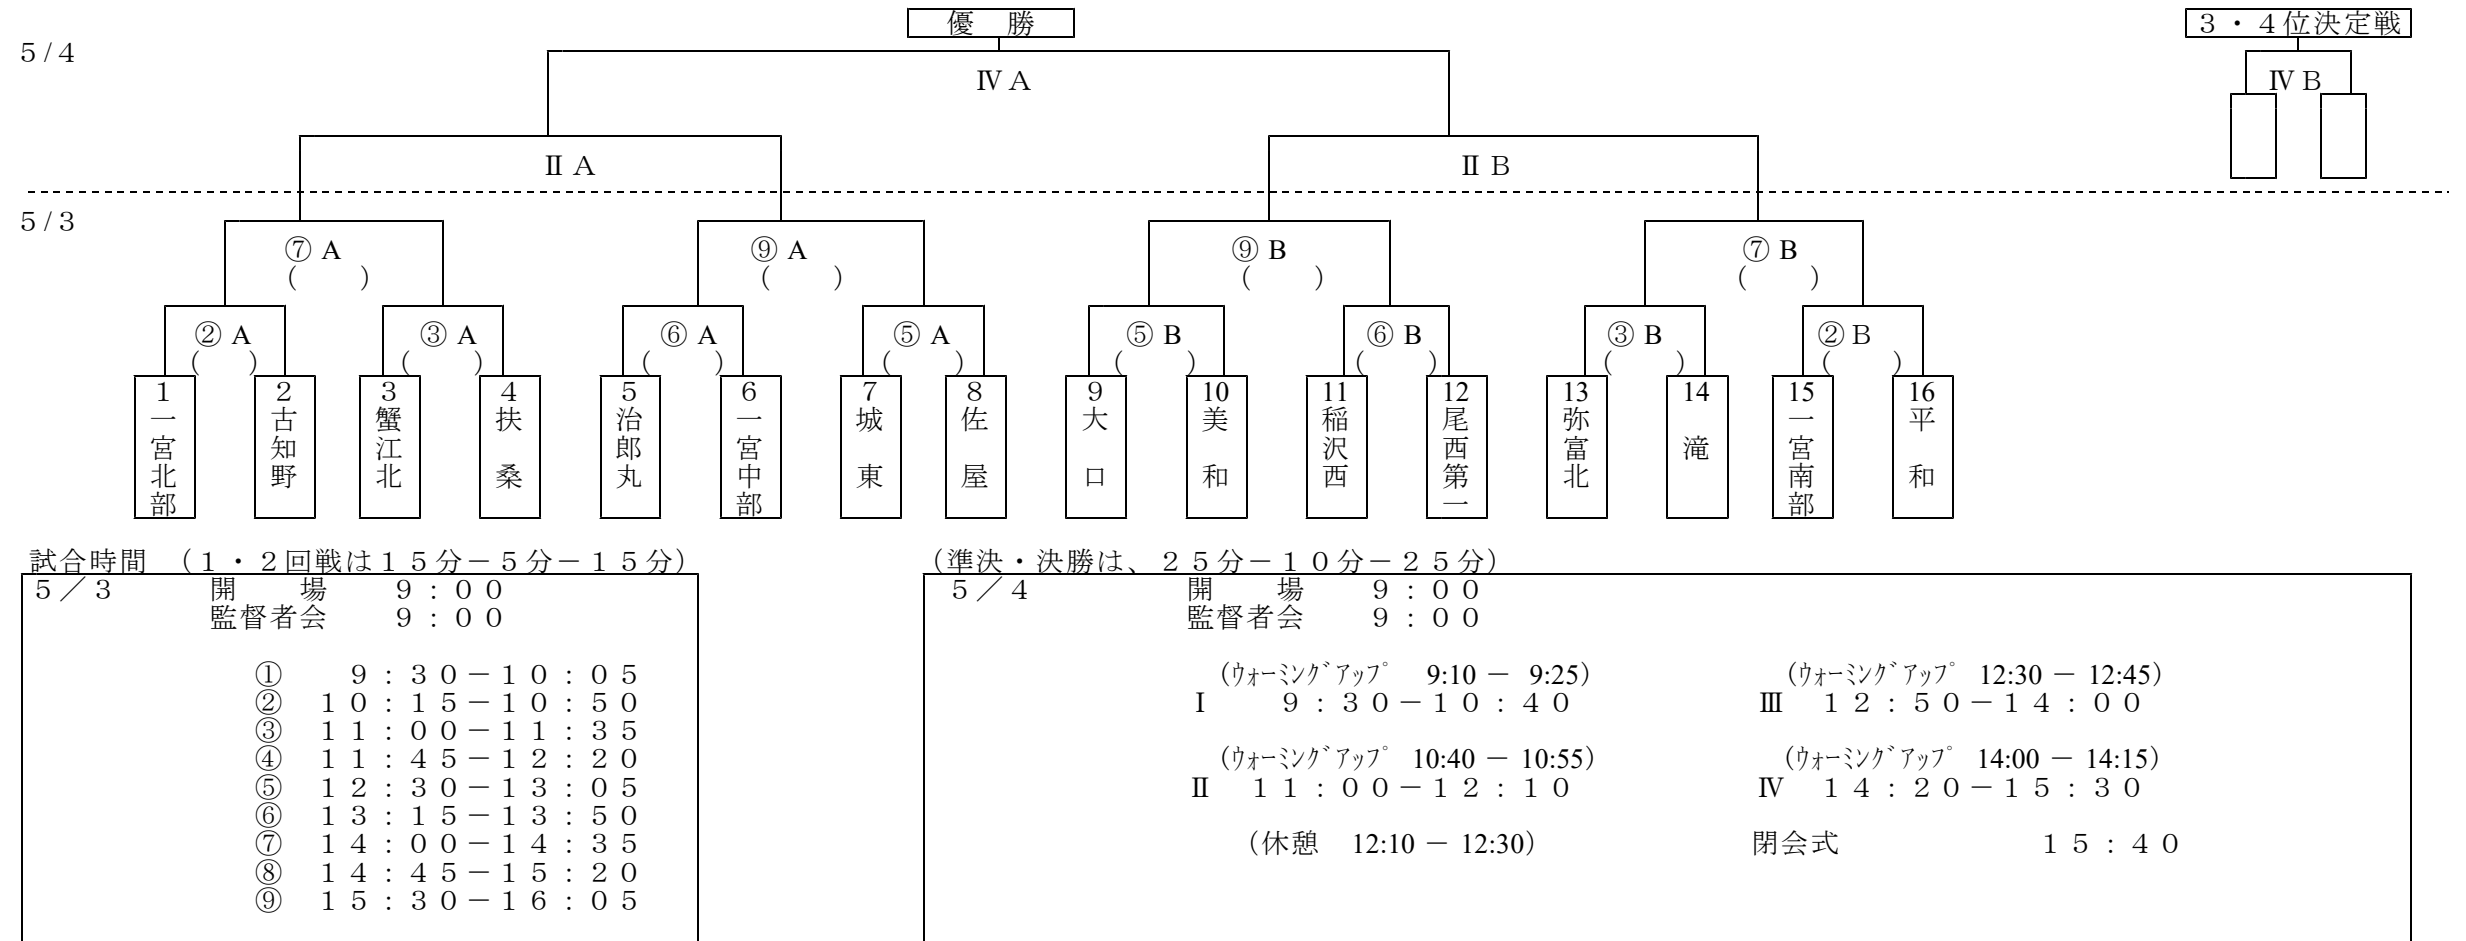

西尾張地区春季中学生ハンドボール選手権大会組み合わせ表 (男子) 尾北5 稲沢3 一宮4 海部4 計16校

西尾張地区春季中学生ハンドボール選手権大会組み合わせ表 (女子) 尾北3 稲沢2 一宮2 海部3 計10校