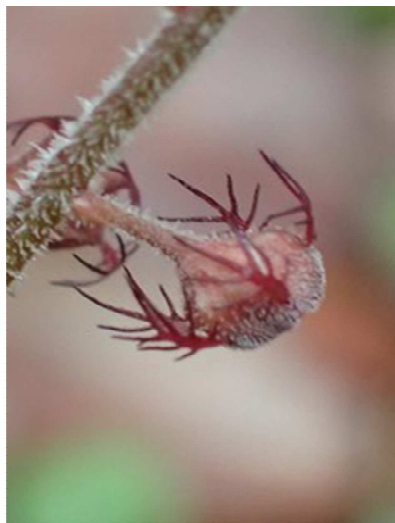

ミカワチャルメルソウ

今回は『あいちの自然観察会』と併催の海上の森自然観察会の定例会です。

海上の森は瀬戸市の南東部に位置する約600haの里山で、都市近郊にありながら豊かな森林と農地、水辺等があって様々な野生動植物が生息し、生育する多様な自然環境を有しています。

今年は花の開花が例年より遅れ気味でしたが、このところ急に花々や木々の新緑が目立つようになって来ました。

今が盛りと咲き誇る花々や、本格的に活動を開始した虫たちを観察しながら森を散策します。

コバノミツバツツジやウリカエテ、キブシ、ナガバノモミジイチゴなど満開です。ニオイタチツボスミレやマキノスミレなどのスミレの仲間も多く見られます。森の中ではミカワチャルメルソウも咲き出しました。

チョウでは越冬組のルリタテハやテングチョウ、キタキチョウをはじめ、今年羽化したルリシジミやベニシジミが飛んでいます。春限定のツマキチョウやコツバメも見られるかもしれません

ヤナギハムシやイタドリハムシなどのハムシの仲間や、ナナホシテントウやカメノコテントウなどがよく見られるようになりました。探してみましょ。

夏鳥ではオオルリやセンダイムシクイ、サンショウクイ、ヤブサメなどがやって来ています。特徴のある声をたよりに探してみましょ。

さあ、一斉に芽吹きだした若葉が目まぶしい春爛漫の森のいきもの達と出会いに観察会のスタートです。