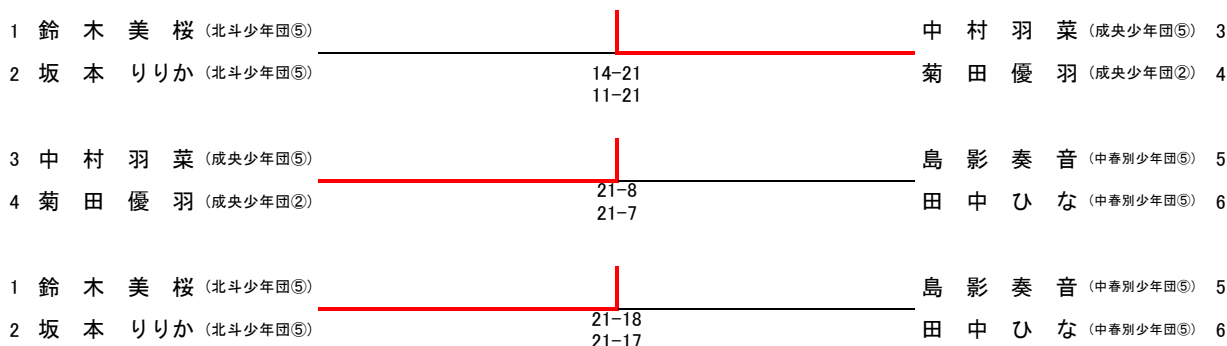

5GD(小学5年生以下女子ダブルス)