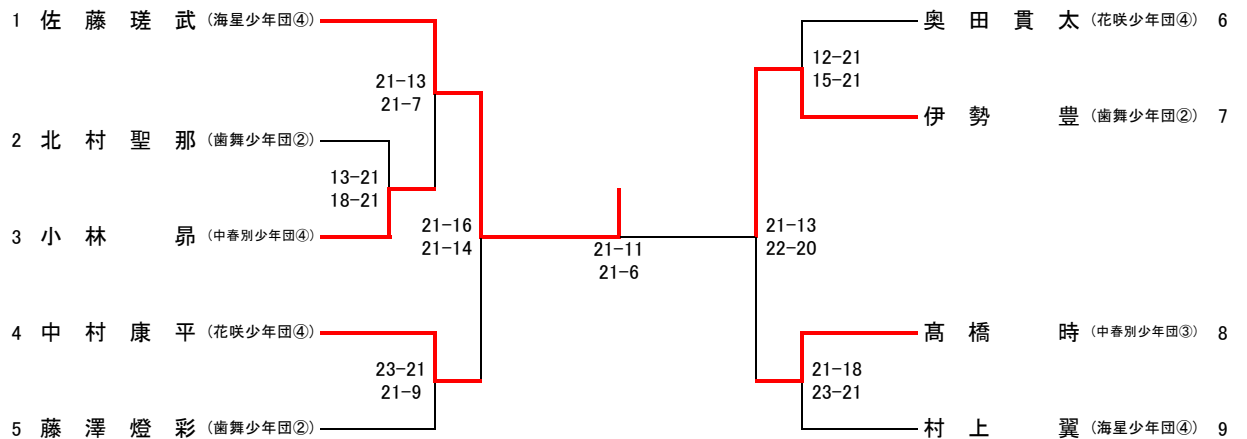

4BS(小学4年生以下男子シングルス)