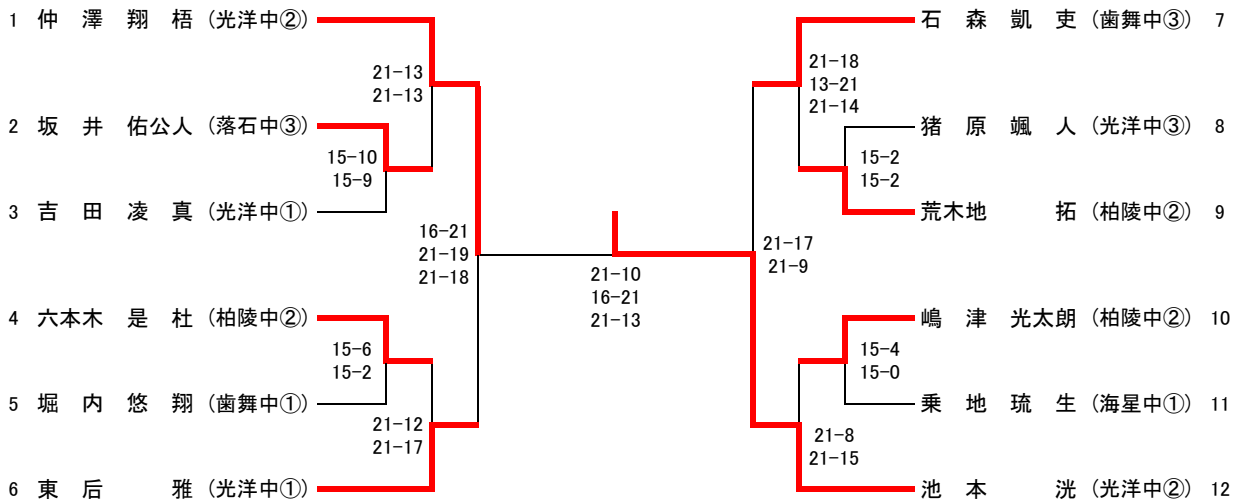

4BS(小学4年生以下男子単)

5BS(小学5年生以下男子単)

6BS(小学6年生以下男子単)

4GS(小学4年生以下女子単)

5GS(小学5年生以下女子単)

6GS(小学6年生以下女子単)

JBS(中学生以下男子単)

JGS(中学生以下女子単)

1MD(一般男子1部ダブルス)

2MD(一般男子2部ダブルス)

3MD(一般男子3部ダブルス)

1WD(一般女子1部ダブルス)

1MS(一般男子1部シングルス)

2MS(一般男子2部シングルス)

3MS(一般男子3部シングルス)

1WS(一般女子1部シングルス)