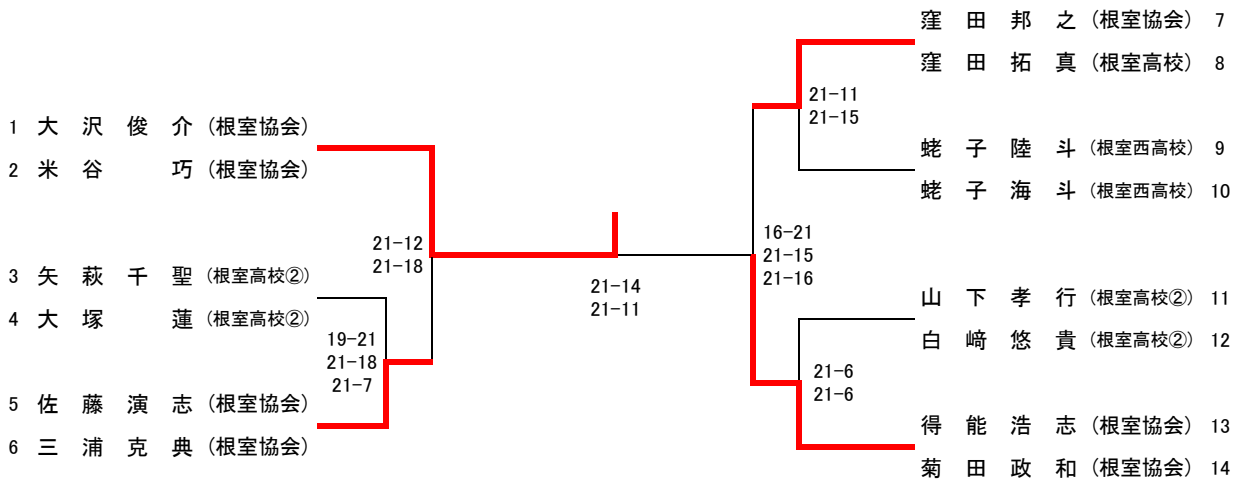

4BS(小学4年生以下男子単)

5BS(小学5年生以下男子単)

6BS(小学6年生以下男子単)

4GS(小学4年生以下女子単)

5GS(小学5年生以下女子単)

6GS(小学6年生以下女子単)

JBS(中学生以下男子単)

JGS(中学生以下女子単)

1MD(一般男子1部ダブルス)

2MD(一般男子2部ダブルス)

3MD(一般男子3部ダブルス)

1WD(一般女子1部ダブルス)

1MS(一般男子1部シングルス)

2MS(一般男子2部シングルス)

3MS(一般男子3部シングルス)

1WS(一般女子1部シングルス)