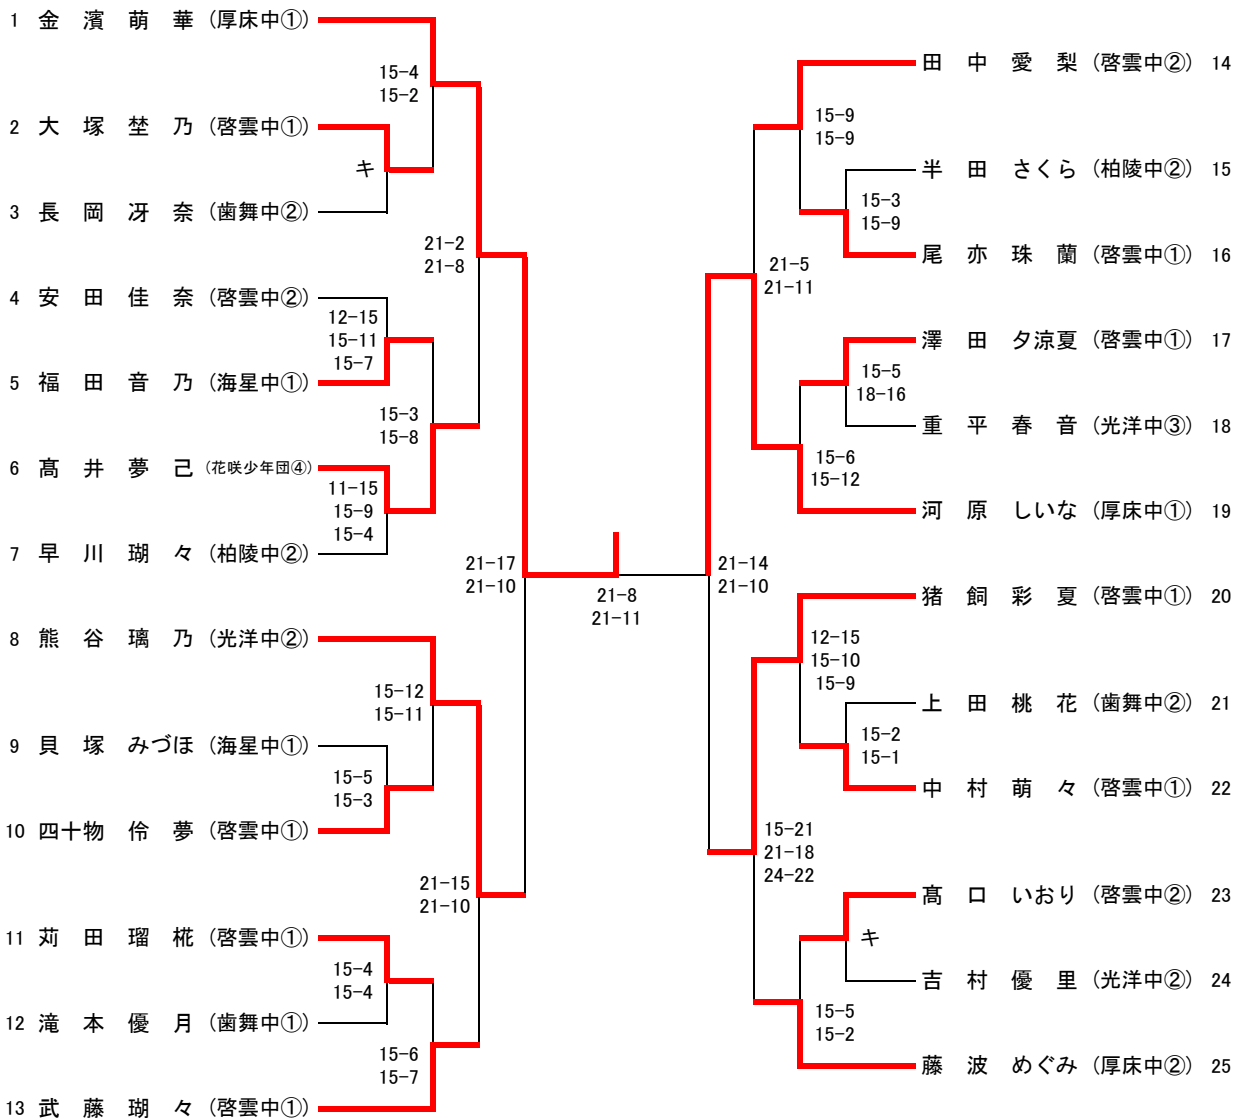

4BS(小学4年生以下男子単)

5BS(小学5年生以下男子単)

6BS(小学6年生以下男子単)

4GS(小学4年生以下女子単)

5GS(小学5年生以下女子単)

6GS(小学6年生以下女子単)

JBS(中学生以下男子単)

JGS(中学生以下女子単)

1MD(一般男子1部ダブルス)

2MD(一般男子2部ダブルス)

3MD(一般男子3部ダブルス)

1WD(一般女子1部ダブルス)

1MS(一般男子1部シングルス)

2MS(一般男子2部シングルス)

3MS(一般男子3部シングルス)

1WS(一般女子1部シングルス)