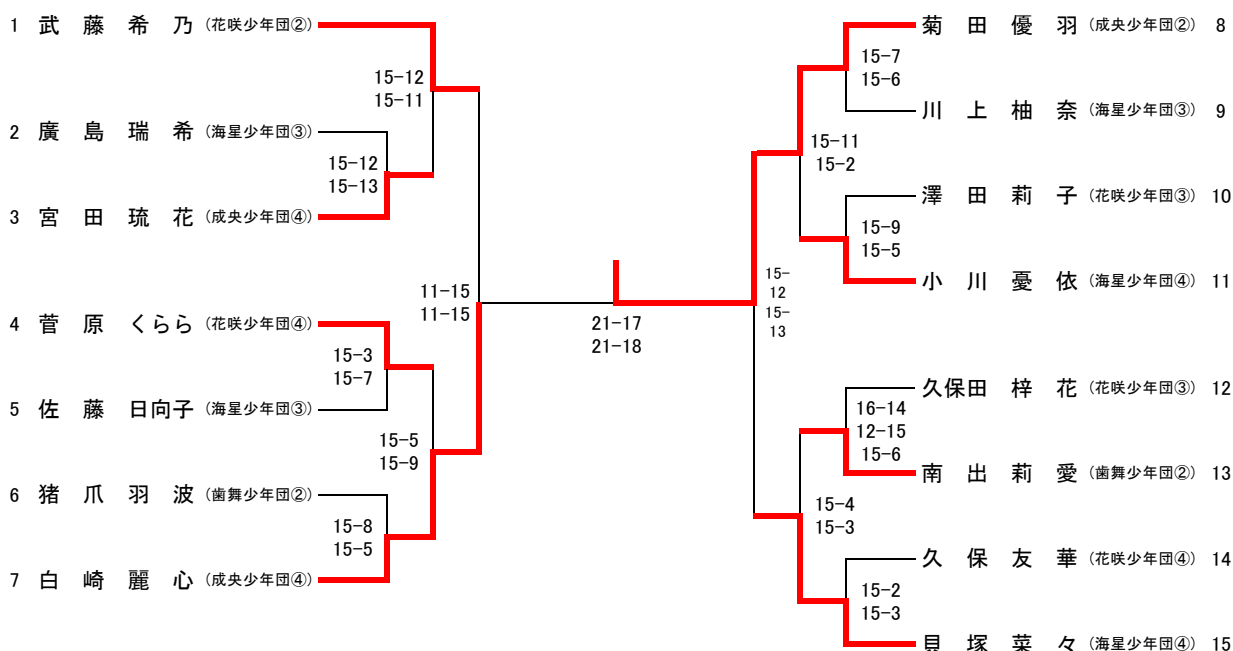

4BS(小学4年生以下男子単)

5BS(小学5年生以下男子単)

6BS(小学6年生以下男子単)

4GS(小学4年生以下女子単)

5GS(小学5年生以下女子単)

6GS(小学6年生以下女子単)

JBS(中学生以下男子単)

JGS(中学生以下女子単)

1MD(一般男子1部ダブルス)

2MD(一般男子2部ダブルス)

3MD(一般男子3部ダブルス)

1WD(一般女子1部ダブルス)

1MS(一般男子1部シングルス)

2MS(一般男子2部シングルス)

3MS(一般男子3部シングルス)

1WS(一般女子1部シングルス)