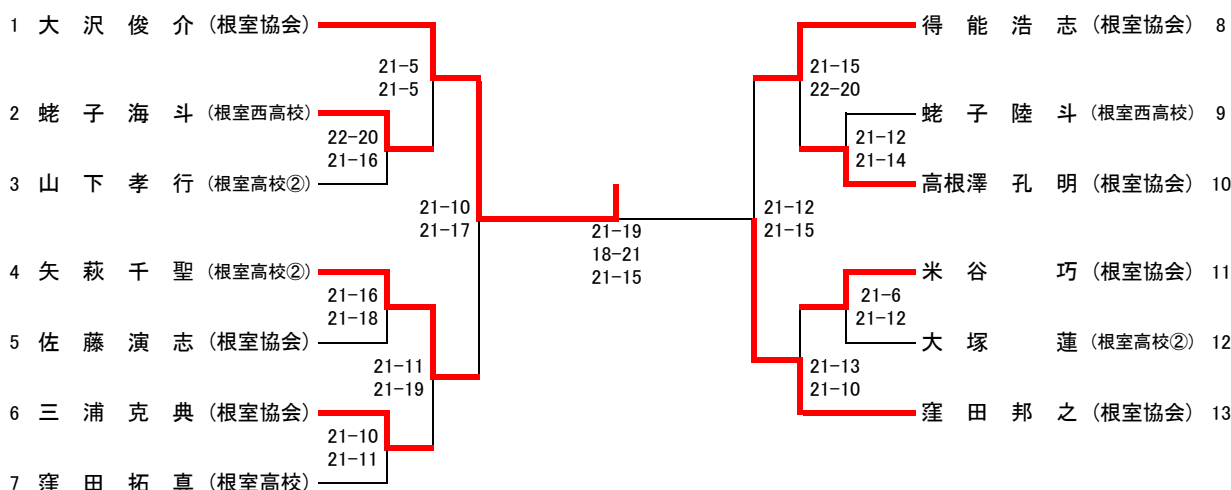

1MD(一般男子1部ダブルス)

2MD(一般男子2部ダブルス)

3MD(一般男子3部ダブルス)

1WD(一般女子1部ダブルス)

1MS(一般男子1部シングルス)

2MS(一般男子2部シングルス)

3MS(一般男子3部シングルス)

1WS(一般女子1部シングルス)