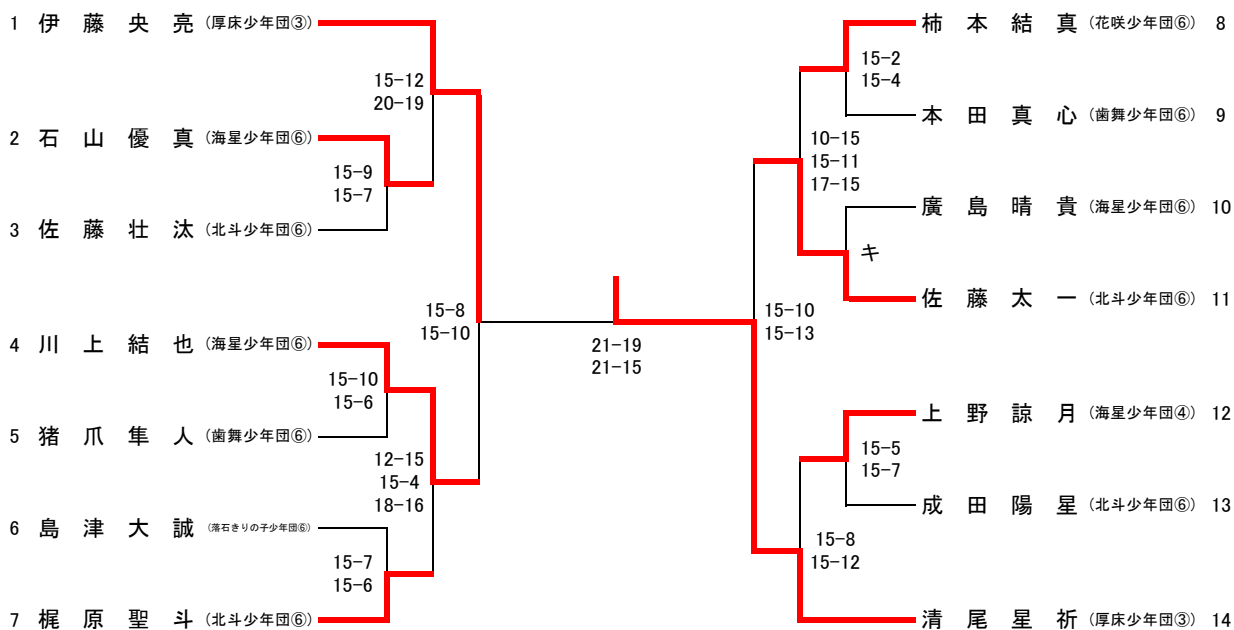

4BS(小学4年生以下男子単)

5BS(小学5年生以下男子単)

6BS(小学6年生以下男子単)

4GS(小学4年生以下女子単)

5GS(小学5年生以下女子単)

6GS(小学6年生以下女子単)

JBS(中学生以下男子単)

JGS(中学生以下女子単)

1MD(一般男子1部ダブルス)

2MD(一般男子2部ダブルス)

3MD(一般男子3部ダブルス)

1WD(一般女子1部ダブルス)

1MS(一般男子1部シングルス)

2MS(一般男子2部シングルス)

3MS(一般男子3部シングルス)

1WS(一般女子1部シングルス)