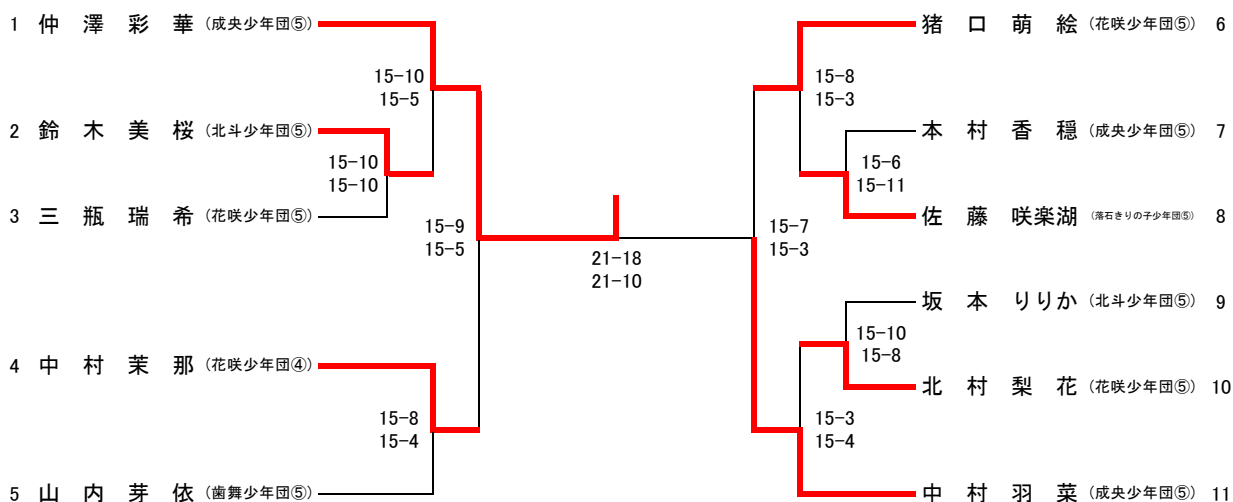

4BS(小学4年生以下男子単)

5BS(小学5年生以下男子単)

6BS(小学6年生以下男子単)

4GS(小学4年生以下女子単)

5GS(小学5年生以下女子単)

6GS(小学6年生以下女子単)

JBS(中学生以下男子単)

JGS(中学生以下女子単)

1MD(一般男子1部ダブルス)

2MD(一般男子2部ダブルス)

3MD(一般男子3部ダブルス)

1WD(一般女子1部ダブルス)

1MS(一般男子1部シングルス)

2MS(一般男子2部シングルス)

3MS(一般男子3部シングルス)

1WS(一般女子1部シングルス)