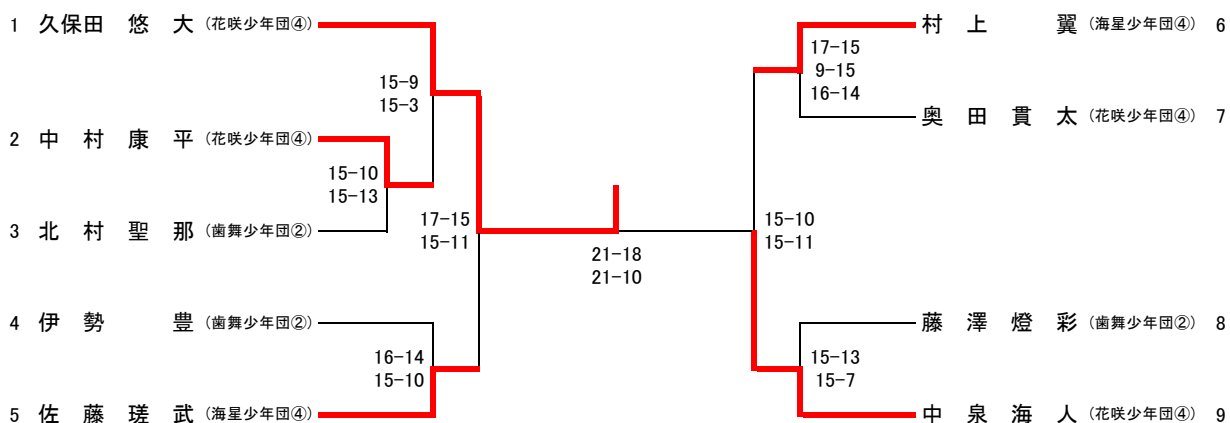

4BS(小学4年生以下男子単)

5BS(小学5年生以下男子単)

6BS(小学6年生以下男子単)

4GS(小学4年生以下女子単)

5GS(小学5年生以下女子単)

6GS(小学6年生以下女子単)

JBS(中学生以下男子単)

JGS(中学生以下女子単)

1MD(一般男子1部ダブルス)

2MD(一般男子2部ダブルス)

3MD(一般男子3部ダブルス)

1WD(一般女子1部ダブルス)

1MS(一般男子1部シングルス)

2MS(一般男子2部シングルス)

3MS(一般男子3部シングルス)

1WS(一般女子1部シングルス)