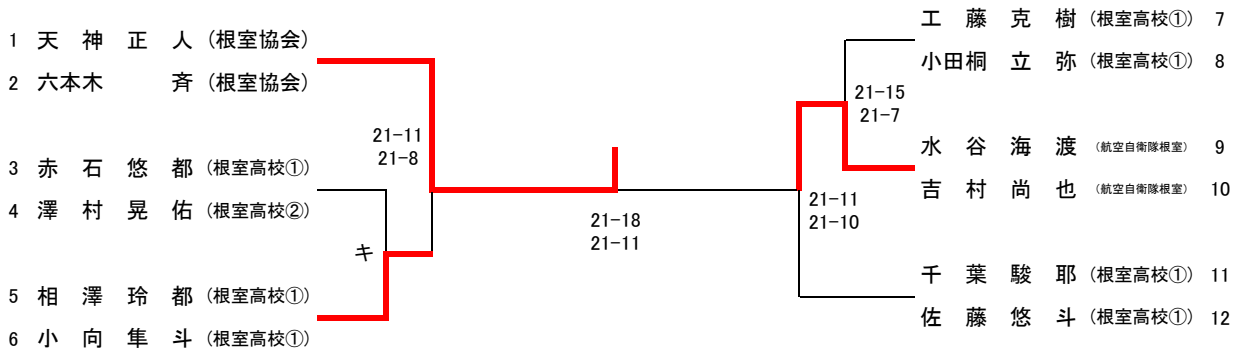

4BS(小学4年生以下男子単)

5BS(小学5年生以下男子単)

6BS(小学6年生以下男子単)

4GS(小学4年生以下女子単)

5GS(小学5年生以下女子単)

6GS(小学6年生以下女子単)

JBS(中学生以下男子単)

JGS(中学生以下女子単)

1MD(一般男子1部ダブルス)

2MD(一般男子2部ダブルス)

3MD(一般男子3部ダブルス)

1WD(一般女子1部ダブルス)

1MS(一般男子1部シングルス)

2MS(一般男子2部シングルス)

3MS(一般男子3部シングルス)

1WS(一般女子1部シングルス)