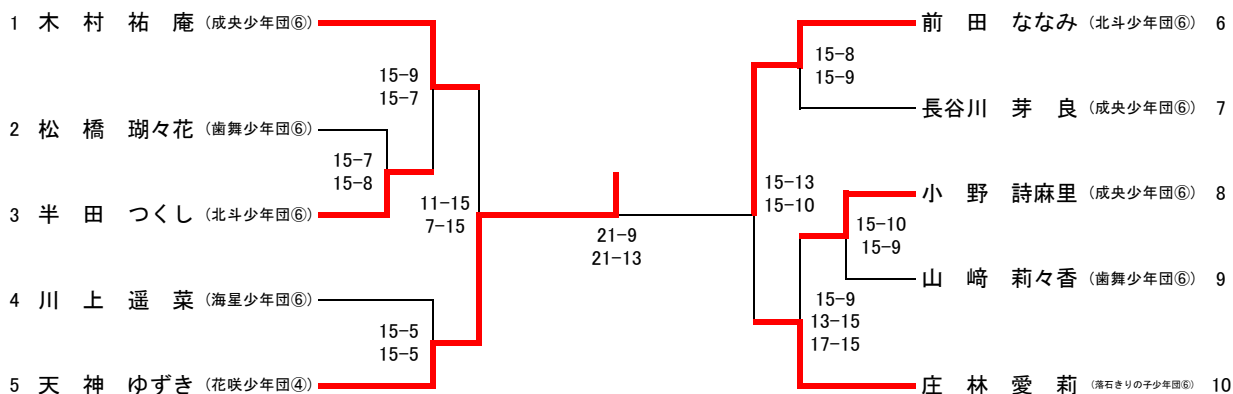

4BS(小学4年生以下男子単)

5BS(小学5年生以下男子単)

6BS(小学6年生以下男子単)

4GS(小学4年生以下女子単)

5GS(小学5年生以下女子単)

6GS(小学6年生以下女子単)

JBS(中学生以下男子単)

JGS(中学生以下女子単)

1MD(一般男子1部ダブルス)

2MD(一般男子2部ダブルス)

3MD(一般男子3部ダブルス)

1WD(一般女子1部ダブルス)

1MS(一般男子1部シングルス)

2MS(一般男子2部シングルス)

3MS(一般男子3部シングルス)

1WS(一般女子1部シングルス)