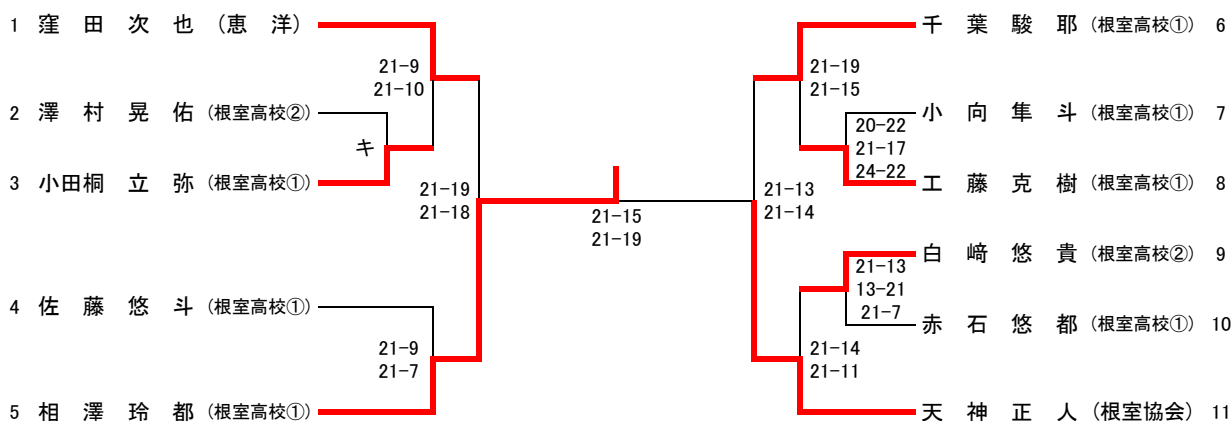

1MD(一般男子1部ダブルス)

2MD(一般男子2部ダブルス)

3MD(一般男子3部ダブルス)

1WD(一般女子1部ダブルス)

1MS(一般男子1部シングルス)

2MS(一般男子2部シングルス)

3MS(一般男子3部シングルス)

1WS(一般女子1部シングルス)