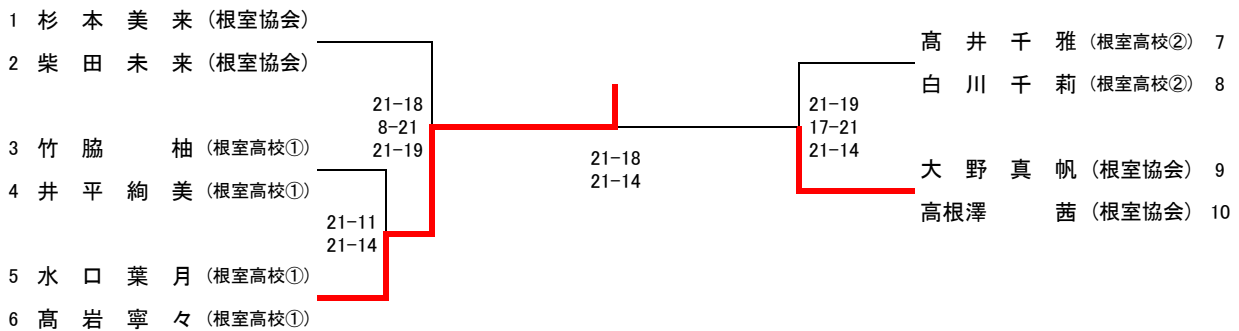

1MD(一般男子1部ダブルス)

2MD(一般男子2部ダブルス)

3MD(一般男子3部ダブルス)

1WD(一般女子1部ダブルス)

1MS(一般男子1部シングルス)

2MS(一般男子2部シングルス)

3MS(一般男子3部シングルス)

1WS(一般女子1部シングルス)