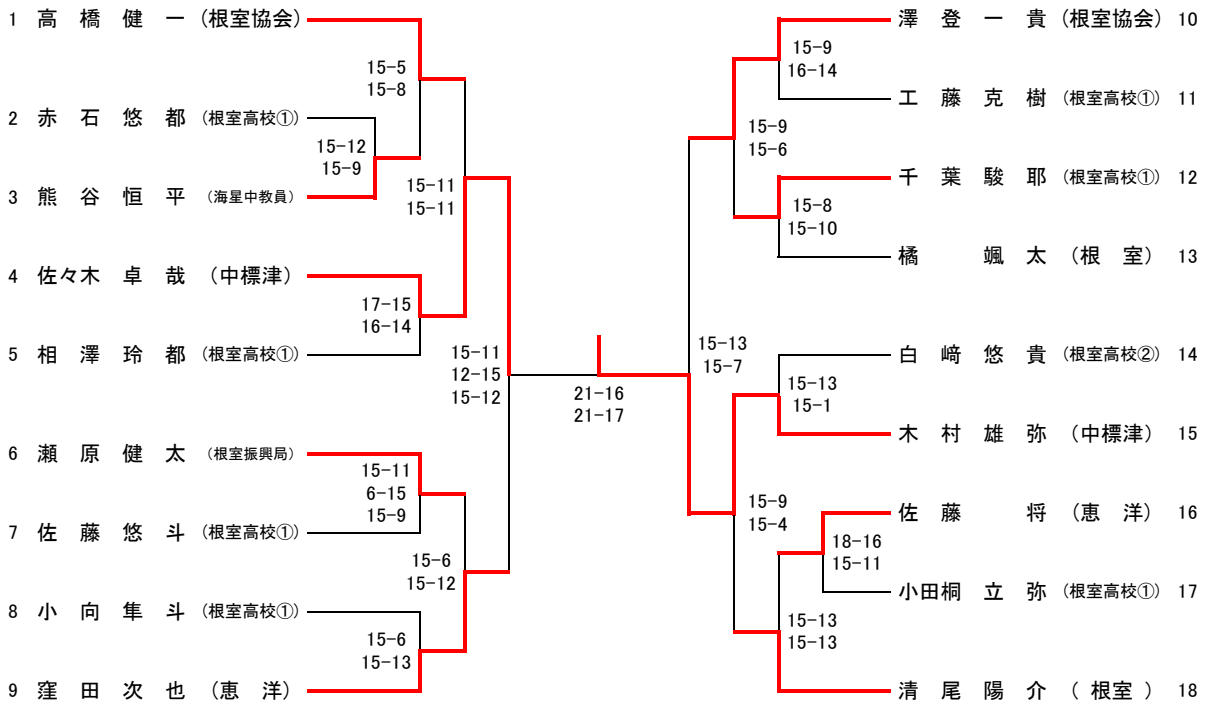

1MD(一般男子1部複)

2MD(一般男子2部複)

3MD(一般男子3部複)

1MS(一般男子1部シングルス)

2MS(一般男子2部シングルス)

3MS(一般男子3部シングルス)

1WS(一般女子1部シングルス)