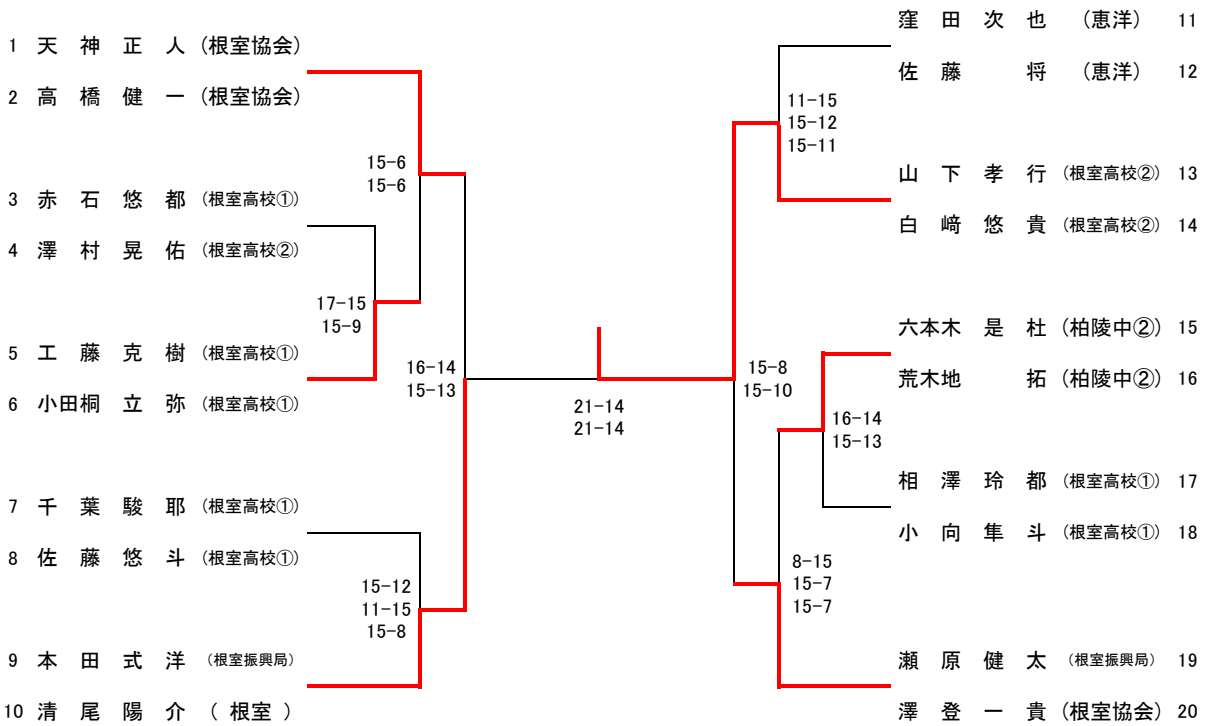

4GS(小学4年生以下女子单)

5GS(小学5年生以下女子单)

6GS(小学6年生以下女子单)

JBS(中学生以下男子単)

JGD(中学生以下女子複)

JGS(中学生以下女子単)

1WD(一般女子1部複)

3WD(一般女子3部複)

1MD(一般男子1部複)

2MD(一般男子2部複)

3MD(一般男子3部複)

1MS(一般男子1部シングルス)

2MS(一般男子2部シングルス)

3MS(一般男子3部シングルス)

1WS(一般女子1部シングルス)