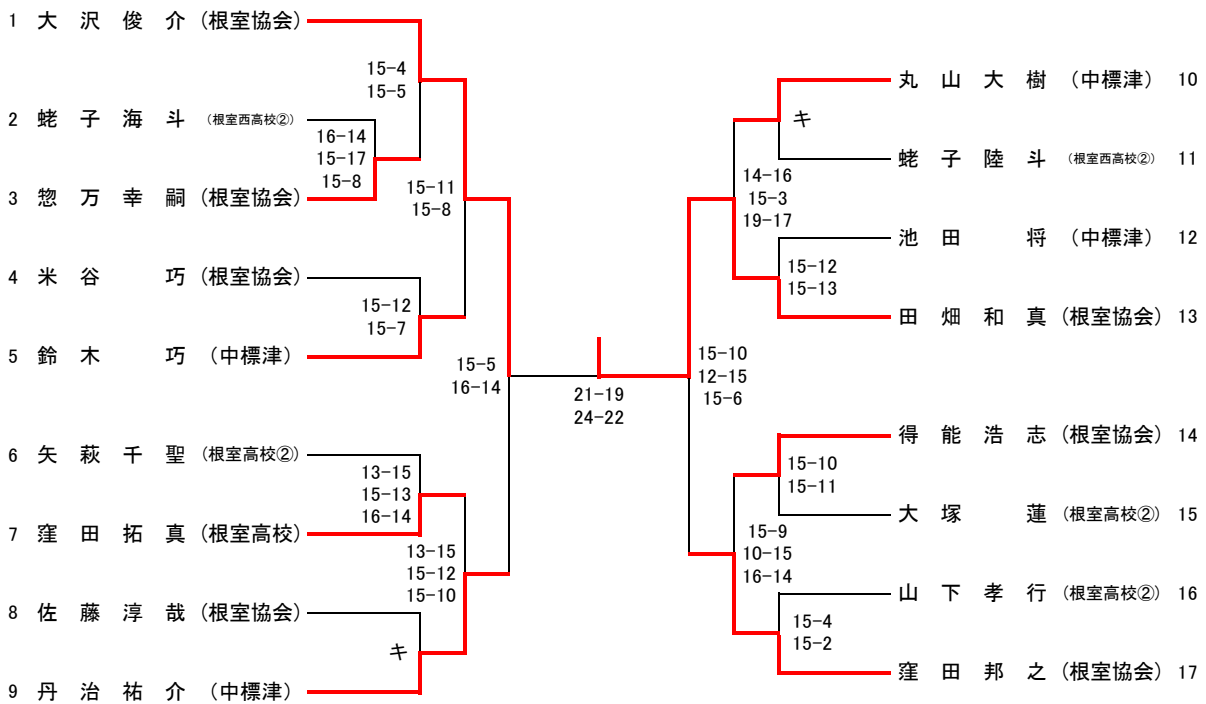

1MD(一般男子1部複)

2MD(一般男子2部複)

3MD(一般男子3部複)

1MS(一般男子1部シングルス)

2MS(一般男子2部シングルス)

3MS(一般男子3部シングルス)

1WS(一般女子1部シングルス)