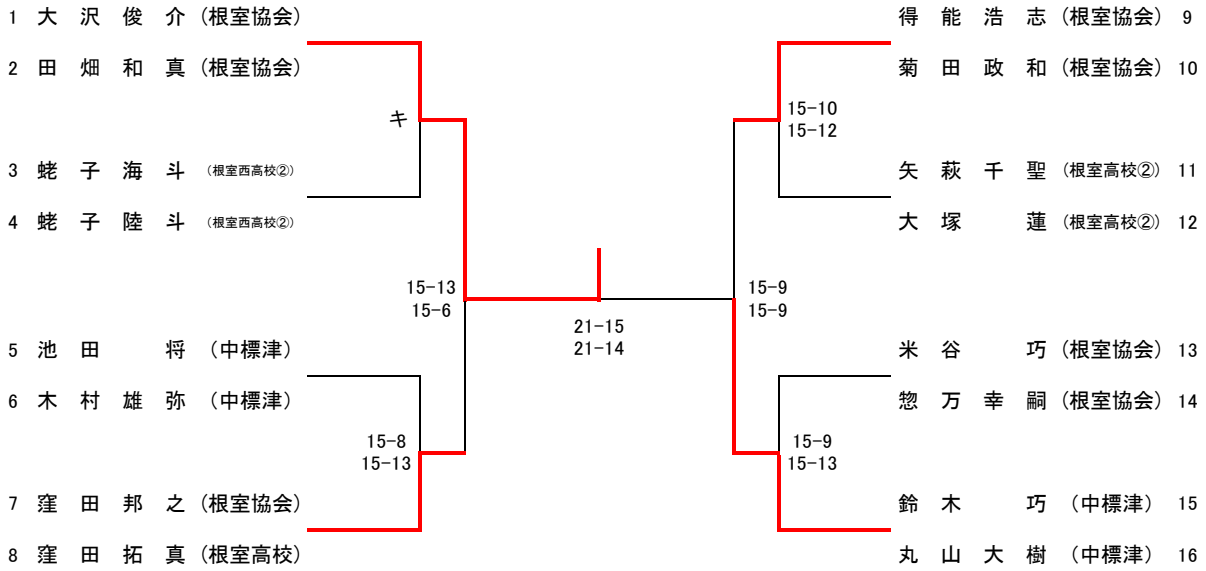

4GS(小学4年生以下女子单)

5GS(小学5年生以下女子单)

6GS(小学6年生以下女子单)

JBS(中学生以下男子単)

JGD(中学生以下女子複)

JGS(中学生以下女子単)

1WD(一般女子1部複)

3WD(一般女子3部複)

1MD(一般男子1部複)

2MD(一般男子2部複)

3MD(一般男子3部複)

1MS(一般男子1部シングルス)

2MS(一般男子2部シングルス)

3MS(一般男子3部シングルス)

1WS(一般女子1部シングルス)