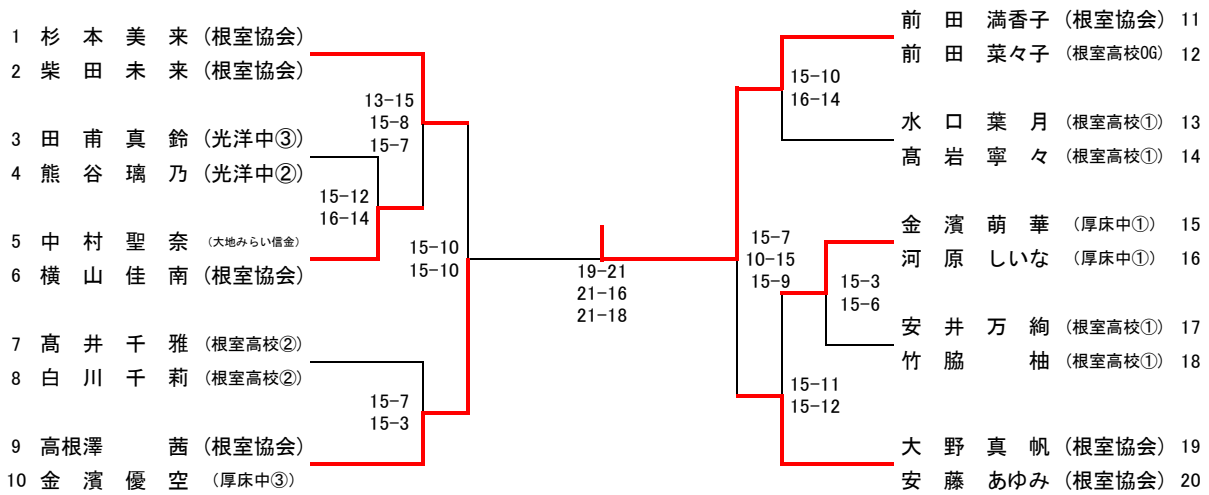

4GS(小学4年生以下女子单)

5GS(小学5年生以下女子单)

6GS(小学6年生以下女子单)

JBS(中学生以下男子単)

JGD(中学生以下女子複)

JGS(中学生以下女子単)

1WD(一般女子1部複)

3WD(一般女子3部複)

1MD(一般男子1部複)

2MD(一般男子2部複)

3MD(一般男子3部複)

1MS(一般男子1部シングルス)

2MS(一般男子2部シングルス)

3MS(一般男子3部シングルス)

1WS(一般女子1部シングルス)