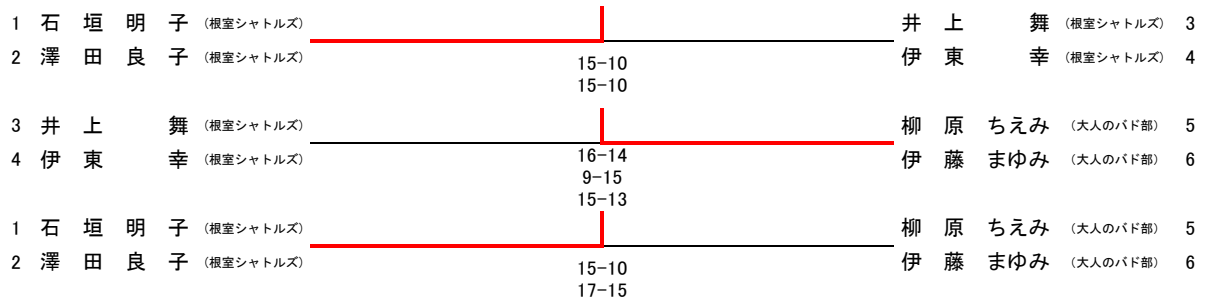

4GS(小学4年生以下女子单)

5GS(小学5年生以下女子单)

6GS(小学6年生以下女子单)

JBS(中学生以下男子単)

JGD(中学生以下女子複)

JGS(中学生以下女子単)

1WD(一般女子1部複)

3WD(一般女子3部複)