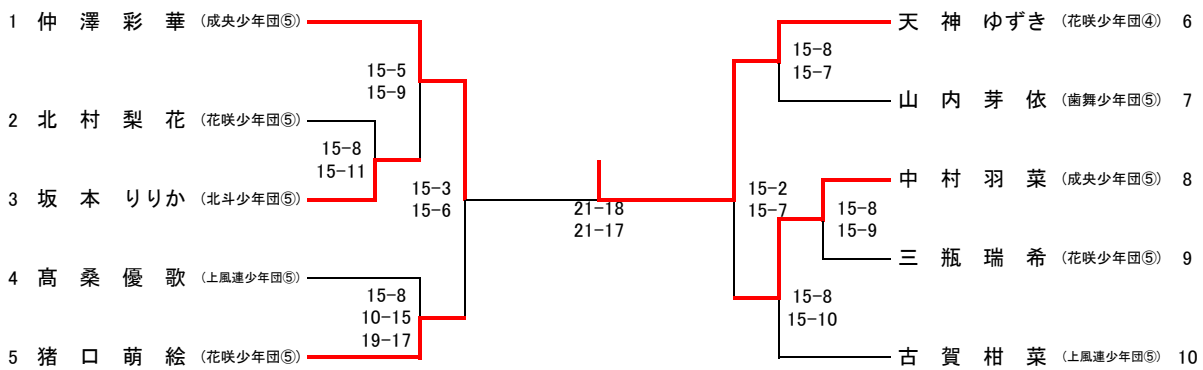

5GS(小学5年生以下女子单)