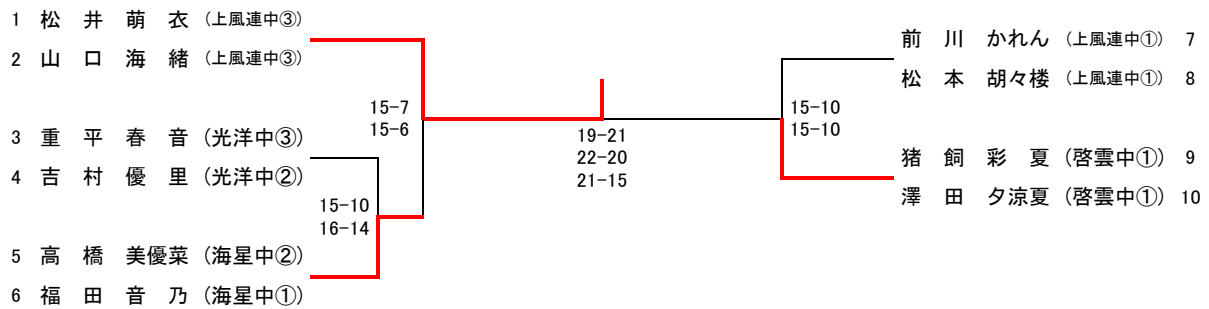

4GS(小学4年生以下女子单)

5GS(小学5年生以下女子单)

6GS(小学6年生以下女子单)

JBS(中学生以下男子単)

JGD(中学生以下女子複)

JGS(中学生以下女子単)

1WD(一般女子1部複)

3WD(一般女子3部複)