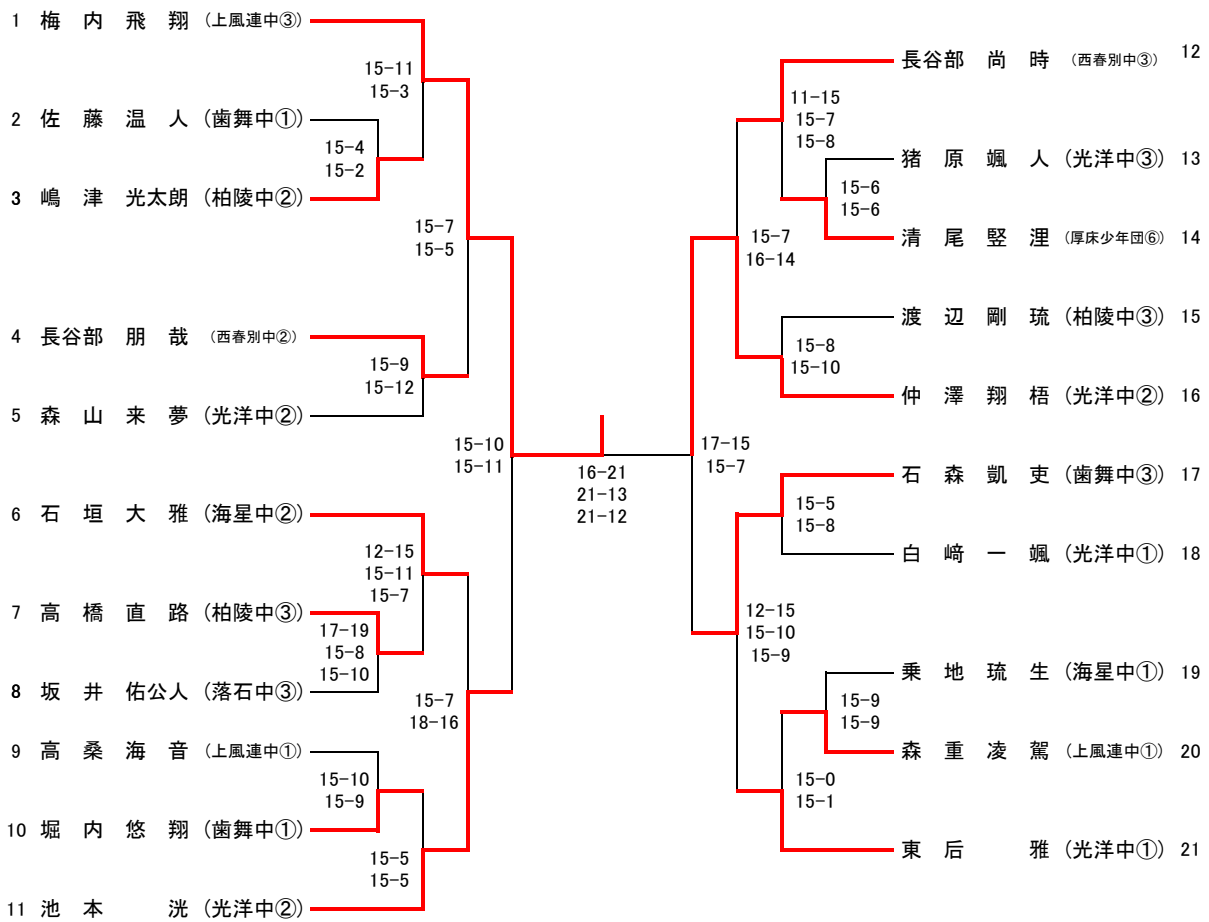

4GS(小学4年生以下女子单)

5GS(小学5年生以下女子单)

6GS(小学6年生以下女子单)

JBS(中学生以下男子単)

JGD(中学生以下女子複)

JGS(中学生以下女子単)

1WD(一般女子1部複)

3WD(一般女子3部複)

1MD(一般男子1部複)

2MD(一般男子2部複)

3MD(一般男子3部複)

1MS(一般男子1部シングルス)

2MS(一般男子2部シングルス)

3MS(一般男子3部シングルス)

1WS(一般女子1部シングルス)