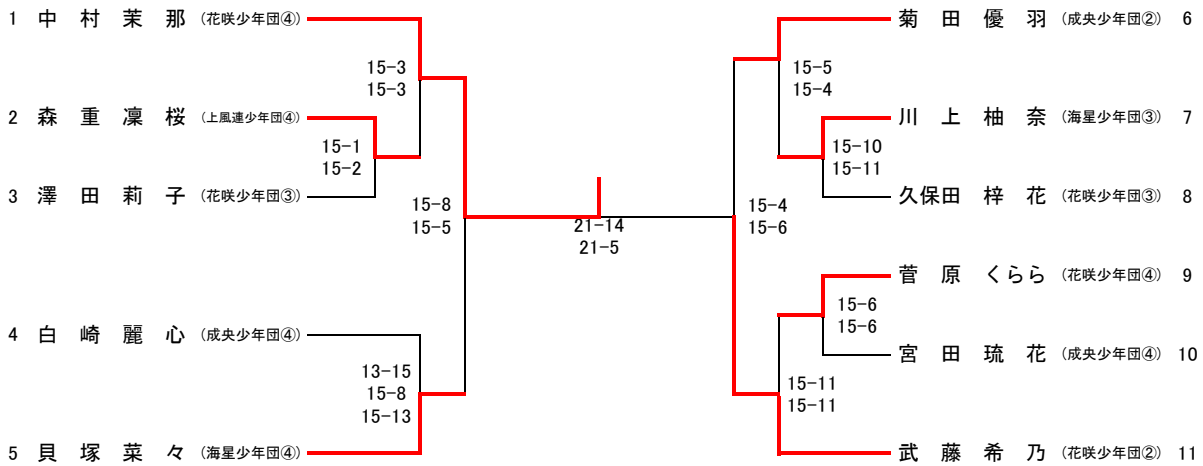

4GS(小学4年生以下女子单)