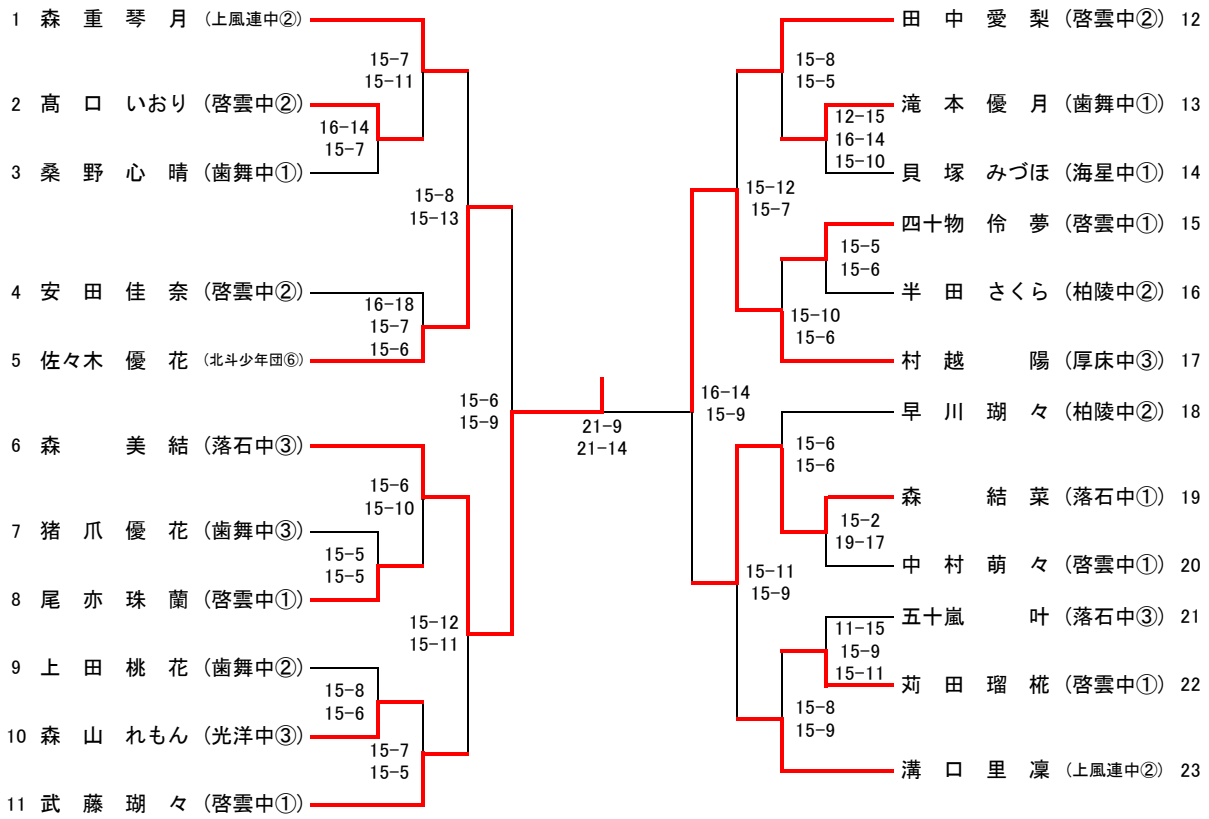

4GS(小学4年生以下女子单)

5GS(小学5年生以下女子单)

6GS(小学6年生以下女子单)

JBS(中学生以下男子単)

JGD(中学生以下女子複)

JGS(中学生以下女子単)

1WD(一般女子1部複)

3WD(一般女子3部複)

1MD(一般男子1部複)

2MD(一般男子2部複)

3MD(一般男子3部複)

1MS(一般男子1部シングルス)

2MS(一般男子2部シングルス)

3MS(一般男子3部シングルス)

1WS(一般女子1部シングルス)