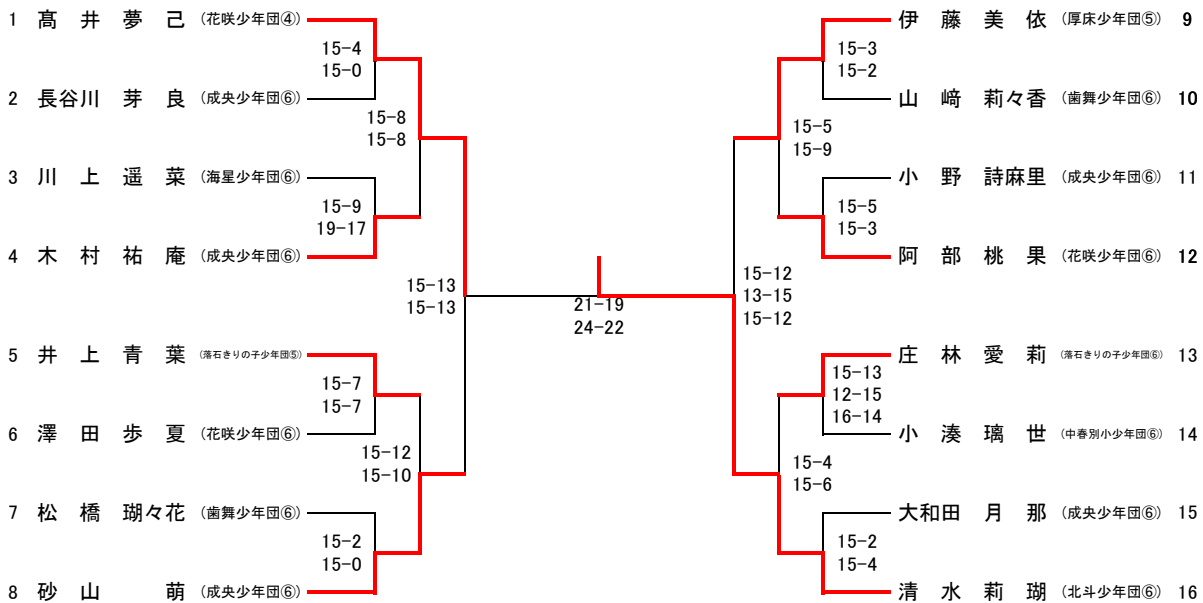

5BS(小学5年生以下男子単)

1 上野諒月 (海星少年団④)	キ	村上羽流 (成央少年団⑤)	2
2 村上羽流 (成央少年団⑤)	21-14 21-12	小向琉斗 (海星少年団⑤)	3
1 上野諒月 (海星少年団④)	キ	小向琉斗 (海星少年団⑤)	3

6BS(小学6年生以下男子単)

1 梶原聖斗 (北斗少年団⑥)	15-4 15-3	佐藤太一 (北斗少年団⑥)	5
2 本田真心 (齒舞少年団⑥)	15-5 15-11	猪爪隼人 (齒舞少年団⑥)	6
3 小原直海 (中春別少年団⑥)	16-14 15-8	成田陽星 (北斗少年団⑥)	7
4 佐藤壮汰 (北斗少年団⑥)		柿本結真 (花咲少年団⑥)	8

4GS(小学4年生以下女子单)

5GS(小学5年生以下女子单)

6GS(小学6年生以下女子单)

JBS(中学生以下男子単)

JGD(中学生以下女子複)

JGS(中学生以下女子単)

1WD(一般女子1部複)

3WD(一般女子3部複)