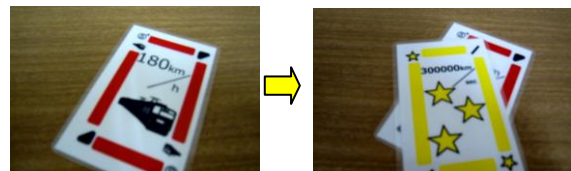

# SPEED 取扱説明書

対象年齢 7才以上 ※遊ぶ前にご確認ください。 カードの枚数 60枚

色や色調が区別できるように、カラー識別コードをカードの右上に表示しています。

詳しくは ColorADD のホームページに掲載 <http://www.coloradd.net/index.asp>

Speed (スピード) は、秒速、分速、時速を活用し、速度のイメージを広げ、楽しく理解しながら遊ぶことができるカードゲームだ。

ポイント② 同じ速度のカードを出そう。○数字が同じで色が違うよ。 ※時速、分速、秒速の3色そろったら、次の人は場の色に合わせて速度を上げる。

3色そろったら、速度を上げなくてはならないぞ！

スピードアップ！

秒速から分速になった

ポイント③ 信号カードの使い方 人と車①~④+のカードに出すとラウンドを終了させ、好きなカード出すことができるぞ！

ポイント④ 駅カードの使い方 列車④~⑥のカードに出すとラウンドを終了させ、好きなカードを出すことができるぞ！

ポイント⑤ カラーチェンジの使い方 赤、緑、青の好きな色に変えよう！変えなくてもOK

♥次の人は言われた色を出さなくてはならない。なければ「パス」で次の人。光カードもこの時は使えないね。

ポイント⑥ SPEED DOWN カードの使い方。場に青、赤、緑のカードがあるときに使えるよ。

スピードアップ！

場のカードの速度からスピードダウン！

♥通常ルール同様、時速、分速、秒速の3色そろったら、必ずスピードダウンしなくてはならない。ルールが逆になるね。

ポイント⑦ 音カード 飛行機より速いぞ！

全員「パス」ならラウンド終了！

ポイント⑧ 光カード 最強カードだ！

音カードがあるときに光カードを出してもOK！光が出たらラウンド終了！

ポイント⑨ ゲームスタート

スピードアップ！

3色そろった！

スピードアップ！