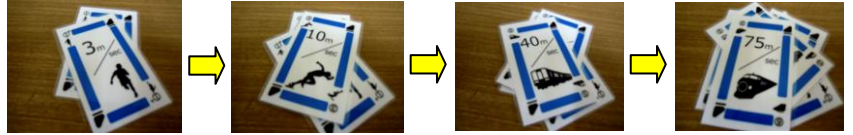

# SPEED 取扱説明書

対象年齢 7才以上 ※遊ぶ前にご確認ください。 カードの枚数 60枚

色や色調が区別できるように、カラー識別コードをカードの右上に表示しています。

詳しくは ColorADD のホームページに掲載 <http://www.coloradd.net/index.asp>

Speed (スピード) は、秒速、分速、時速を活用し、速度のイメージを広げ、楽しく理解しながら遊ぶことができるカードゲームだ。

♥カードを全部配ろう！秒速 1m  
(青)の矢印がついたカード持っている人が場に出し右回りでゲームスタート！

※2~3人の場合は、15枚ずつ配って遊んでもOKだ。山札は横においておこう！

ポイント① 同じ色のカードを出そう。速度が大きくなるように出そうよ。

♥ゲーム中、場のカードに対し、他のメンバーが全員パスした場合は、場のカードを流し、最後に出したプレイヤーが、好きなカードを1枚出すことができる。先になくったら勝ち！

ポイント② 同じ速度のカードを出そう。○数字が同じで色が違うよ。 ※時速、分速、秒速の3色そろったら、次の人は場の色に合わせて速度を上げる。

3色そろったら、速度を上げなくてはならないぞ！

スピードアップ！

秒速から分速になった

ポイント③ 信号カードの使い方 人と車①~④+のカードに出すとラウンドを終了させ、好きなカード出すことができるぞ！

ポイント④ 駅カードの使い方 列車④~⑥のカードに出すとラウンドを終了させ、好きなカードを出すことができるぞ！

ポイント⑤ カラーチェンジの使い方 赤、緑、青の好きな色に変えよう！変えなくてもOK

♥次の人は言われた色を出さなくてはならない。なければ「パス」で次の人。光カードもこの時は使えないね。

ポイント⑥ SPEED DOWN カードの使い方。場に青、赤、緑のカードがあるときに使えるよ。

スピードアップ！

場のカードの速度からスピードダウン！

♥通常ルール同様、時速、分速、秒速の3色そろったら、必ずスピードダウンしなくてはならない。ルールが逆になるね。