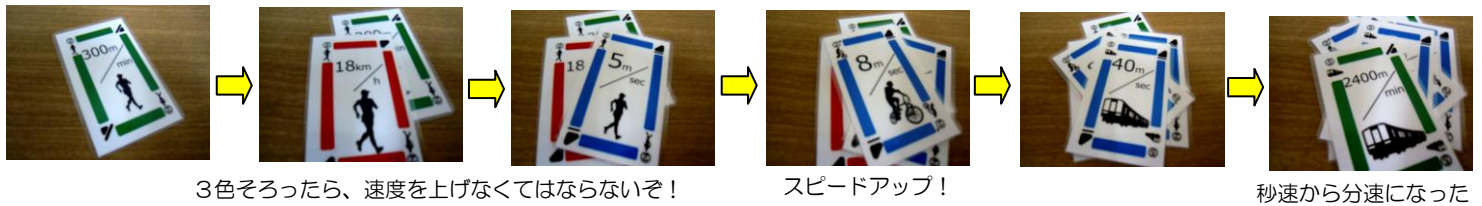

# SPEED 取扱説明書

対象年齢 7才以上 ※遊ぶ前にご確認ください。 カードの枚数 60枚

色や色調が区別できるように、カラー識別コードをカードの右上に表示しています。

詳しくは ColorADD のホームページに掲載 <http://www.coloradd.net/index.asp>

Speed (スピード) は、秒速、分速、時速を活用し、速度のイメージを広げ、楽しく理解しながら遊ぶことができるカードゲームだ。

♥カードを全部配ろう！秒速 1m  
(青)の矢印がついたカード持っている人が場に出し右回りでゲームスタート！

※2~3人の場合は、15枚ずつ配って遊んでもOKだ。山札は横においておこう！

ポイント① 同じ色のカードを出そう。速度が大きくなるように出そうよ。

♥ゲーム中、場のカードに対し、他のメンバーが全員パスした場合は、場のカードを流し、最後に出したプレイヤーが、好きなカードを1枚出すことができる。先になくったら勝ち！

ポイント② 同じ速度のカードを出そう。○数字が同じで色が違うよ。 ※時速、分速、秒速の3色そろったら、次の人は場の色に合わせて速度を上げる。

3色そろったら、速度を上げなくてはならないぞ！

スピードアップ！

秒速から分速になった

ポイント③ 信号カードの使い方 人と車①~④+のカードに出すとラウンドを終了させ、好きなカード出すことができるぞ！

ポイント④ 駅カードの使い方 列車④~⑥のカードに出すとラウンドを終了させ、好きなカードを出すことができるぞ！