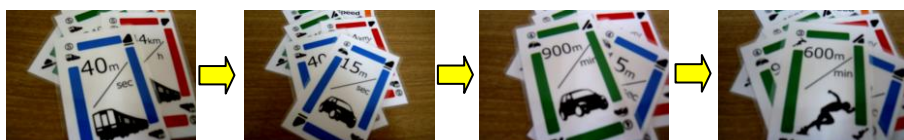

ポイント② 同じ速度のカードを出そう。○数字が同じで色が違うよ。 ※時速、分速、秒速の3色そろったら、次の人は場の色に合わせて速度を上げる。

3色そろったら、速度を上げなくてはならないぞ！

スピードアップ！

秒速から分速になった

ポイント③ 信号カードの使い方 人と車①~④+のカードに出すとラウンドを終了させ、好きなカード出すことができるぞ！

ポイント④ 駅カードの使い方 列車④~⑥のカードに出すとラウンドを終了させ、好きなカードを出すことができるぞ！

ポイント⑤ カラーチェンジの使い方 赤、緑、青の好きな色に変えよう！変えなくてもOK

♥次の人は言われた色を出さなくてはならない。なければ「パス」で次の人。光カードもこの時は使えないね。

ポイント⑥ SPEED DOWN カードの使い方。場に青、赤、緑のカードがあるときに使えるよ。

スピードアップ！

場のカードの速度からスピードダウン！

♥通常ルール同様、時速、分速、秒速の3色そろったら、必ずスピードダウンしなくてはならない。ルールが逆になるね。

ポイント⑦ 音カード 飛行機より速いぞ！

全員「パス」ならラウンド終了！

ポイント⑧ 光カード 最強カードだ！

音カードがあるときに光カードを出してもOK！光が出たらラウンド終了！

ポイント⑨ ゲームスタート

スピードアップ！

3色そろった！

スピードアップ！