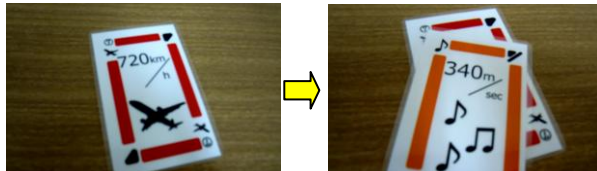

ポイント② 同じ速度のカードを出そう。○数字が同じで色が違うよ。 ※時速、分速、秒速の3色そろったら、次の人は場の色に合わせて速度を上げる。

3色そろったら、速度を上げなくてはならないぞ！

スピードアップ！

秒速から分速になった

ポイント③ 信号カードの使い方 人と車①~④+のカードに出すとラウンドを終了させ、好きなカード出すことができるぞ！

ポイント④ 駅カードの使い方 列車④~⑥のカードに出すとラウンドを終了させ、好きなカードを出すことができるぞ！

ポイント⑤ カラーチェンジの使い方 赤、緑、青の好きな色に変えよう！変えなくてもOK

♥次の人は言われた色を出さなくてはならない。なければ「パス」で次の人。光カードもこの時は使えないね。

ポイント⑥ SPEED DOWN カードの使い方。場に青、赤、緑のカードがあるときに使えるよ。

スピードアップ！

場のカードの速度からスピードダウン！

♥通常ルール同様、時速、分速、秒速の3色そろったら、必ずスピードダウンしなくてはならない。ルールが逆になるね。

ポイント⑦ 音カード 飛行機より速いぞ！

全員「パス」ならラウンド終了！

ポイント⑧ 光カード 最強カードだ！

音カードがあるときに光カードを出してもOK！光が出たらラウンド終了！

ポイント⑨ ゲームスタート

スピードアップ！

3色そろった！

スピードアップ！