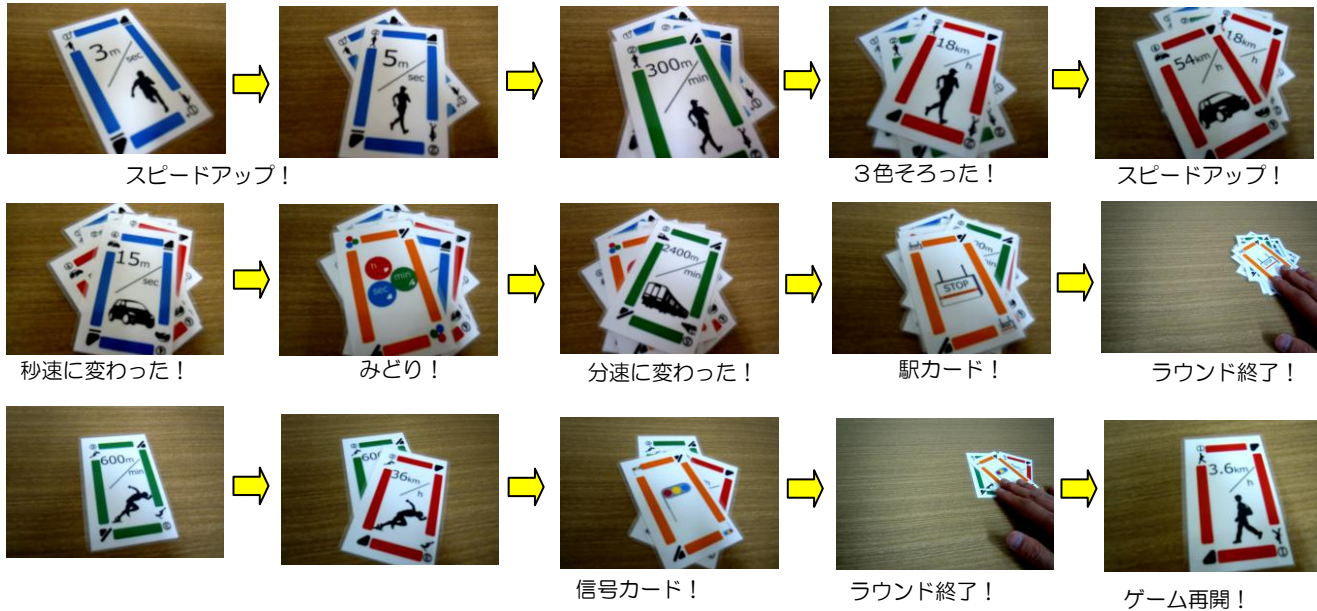

# SPEED 取扱説明書

対象年齢 7才以上 ※遊ぶ前にご確認ください。 カードの枚数 60枚

色や色調が区別できるように、カラー識別コードをカードの右上に表示しています。

詳しくは ColorADD のホームページに掲載 <http://www.coloradd.net/index.asp>

Speed (スピード) は、秒速、分速、時速を活用し、速度のイメージを広げ、楽しく理解しながら遊ぶことができるカードゲームだ。

ポイント⑤ カラーチェンジの使い方 赤、緑、青の好きな色に変えよう！変えなくてもOK

♥次の人は言われた色を出さなくてはならない。なければ「パス」で次の人。光カードもこの時は使えないね。

ポイント⑥ SPEED DOWN カードの使い方。場に青、赤、緑のカードがあるときに使えるよ。

スピードアップ！

場のカードの速度からスピードダウン！

♥通常ルール同様、時速、分速、秒速の3色そろったら、必ずスピードダウンしなくてはならない。ルールが逆になるね。

ポイント⑦ 音カード 飛行機より速いぞ！

全員「パス」ならラウンド終了！

ポイント⑧ 光カード 最強カードだ！

音カードがあるときに光カードを出してもOK！光が出たらラウンド終了！

ポイント⑨ ゲームスタート

スピードアップ！

3色そろった！

スピードアップ！

秒速に変わった！

みどり！

分速に変わった！

駅カード！

ラウンド終了！

信号カード！

ラウンド終了！

ゲーム再開！