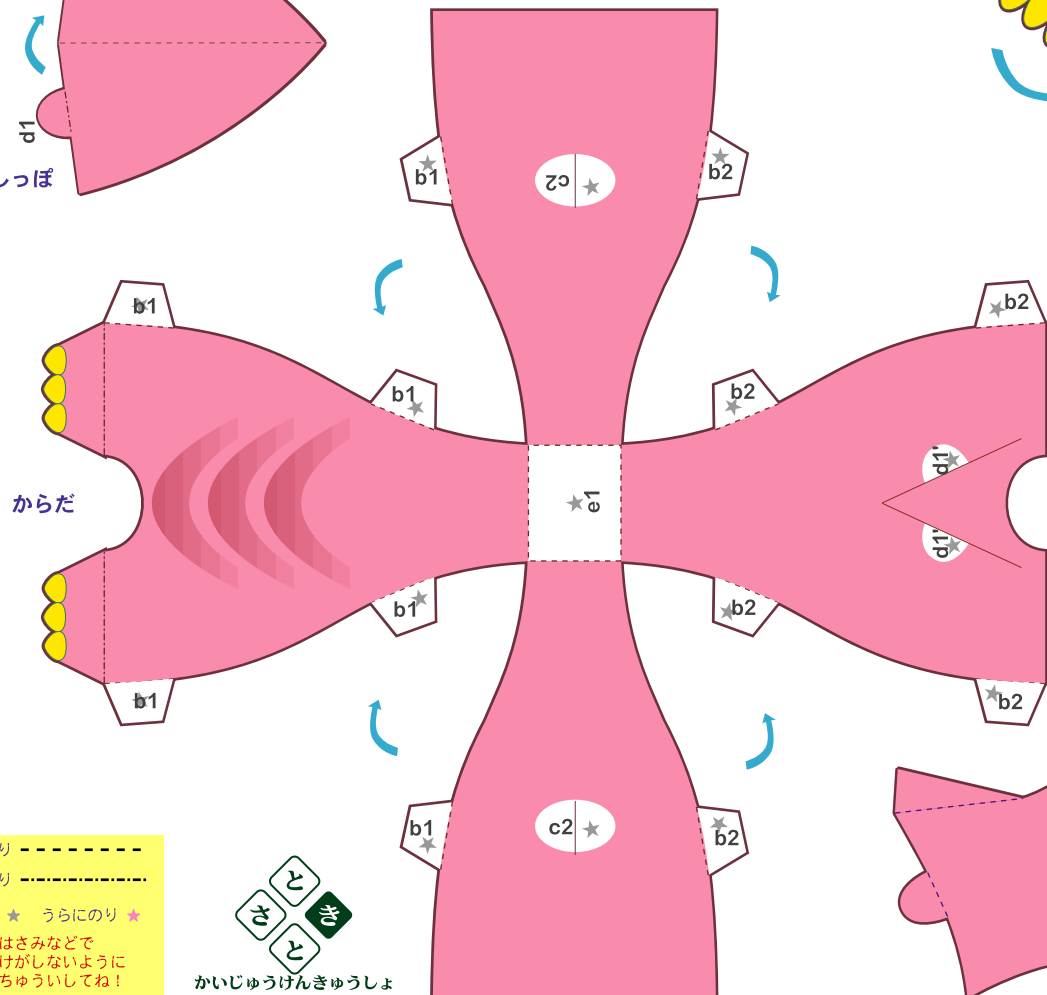

ぺはくら・モンスターお らどもん

2006.04.22 ときさと - 怪獣研究所
<http://www1.rcn.ne.jp/~pi-ne/>
tokisator@yahoo.co.jp

山折り - - - - -
谷折り - - - - -
のり ★ うらにのり ★
はさみなどで
けがしないように
ちゅういしてね!

かいじゅうけんきゅうしょ