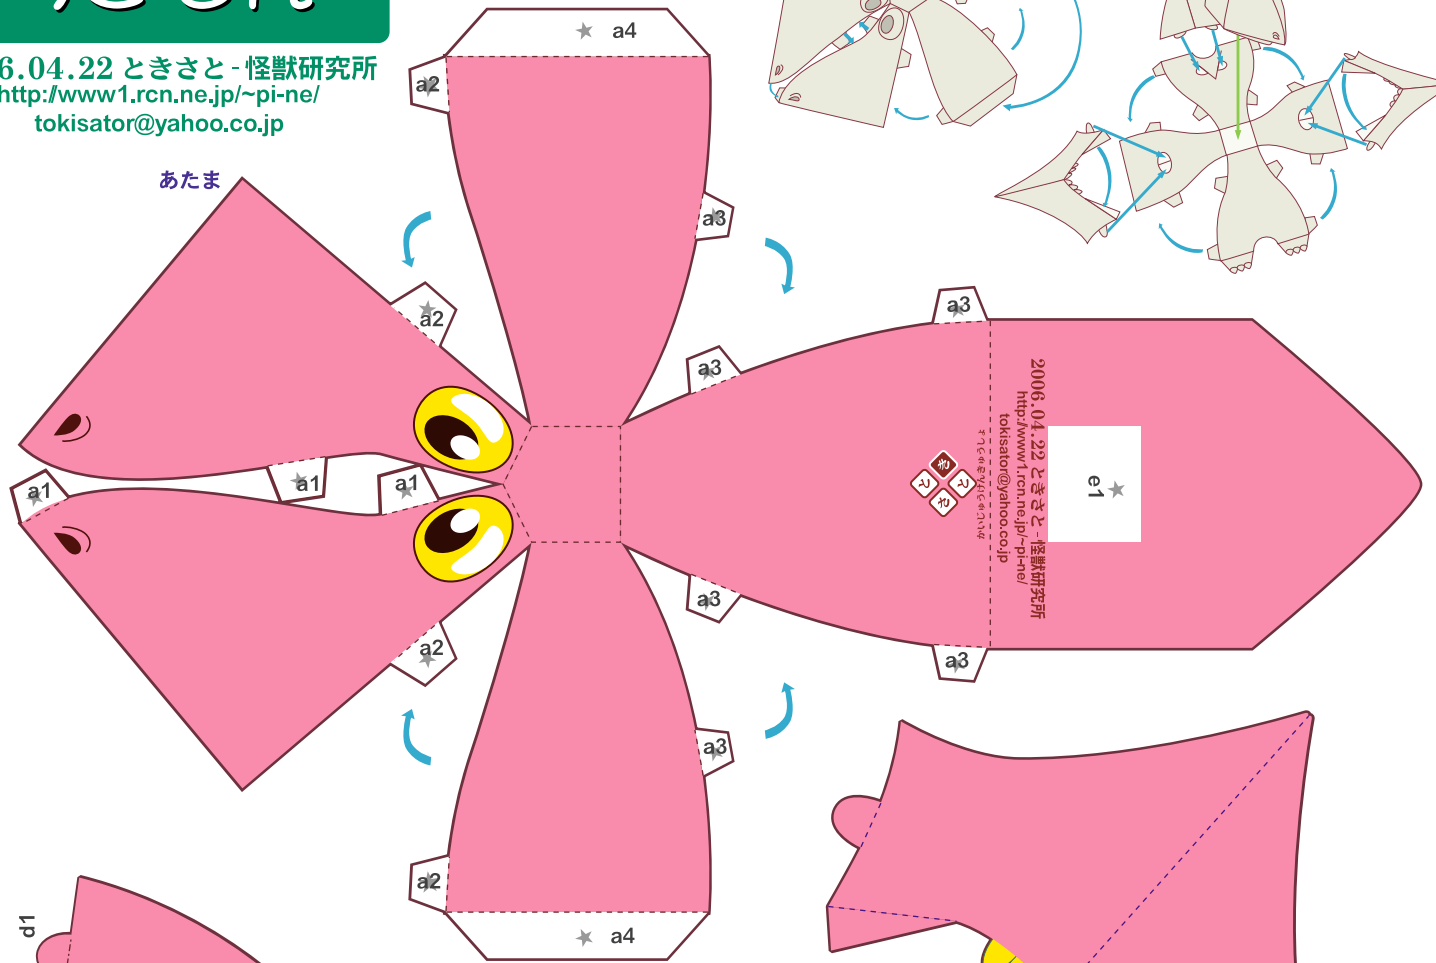

ぺはくら・モンスターお らどもん

2006.04.22 ときさと - 怪獣研究所
<http://www1.rcn.ne.jp/~pi-ne/>
tokisator@yahoo.co.jp

山折り - - - - -
谷折り - - - - -
のり ★ うらにのり ★
はさみなどで
けがしないように
ちゅういしてね!

かいじゅうけんきゅうしょ