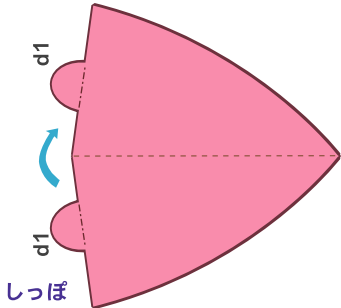

ぺはくら・モンスターお らどもん

2006.04.22 ときさと - 怪獣研究所
<http://www1.rcn.ne.jp/~pi-ne/>
tokisator@yahoo.co.jp

山折り - - - - -
谷折り - - - - -
のり ★ うらにのり ★
はさみなどで
けがしないように
ちゅういしてね!

かいじゅうけんきゅうしょ