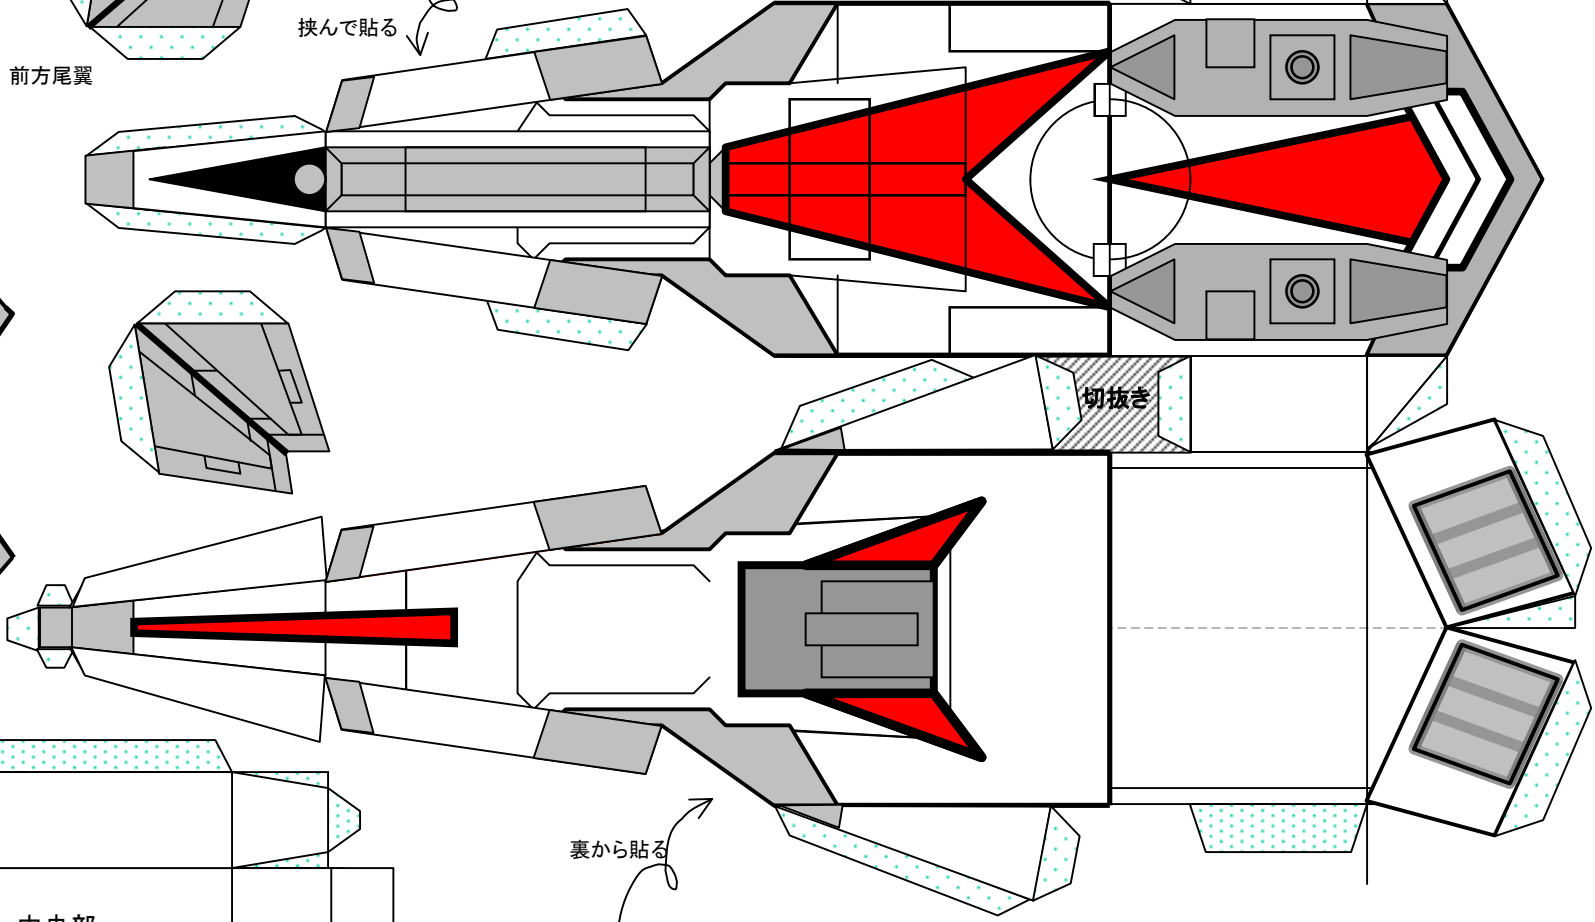

機首  
インターク

前方尾翼

挟んで貼る

貼り合わせ

水平尾翼

切抜き

裏から貼る

中央部  
補強材

テックサンダー1号①

テックサンダー1号②