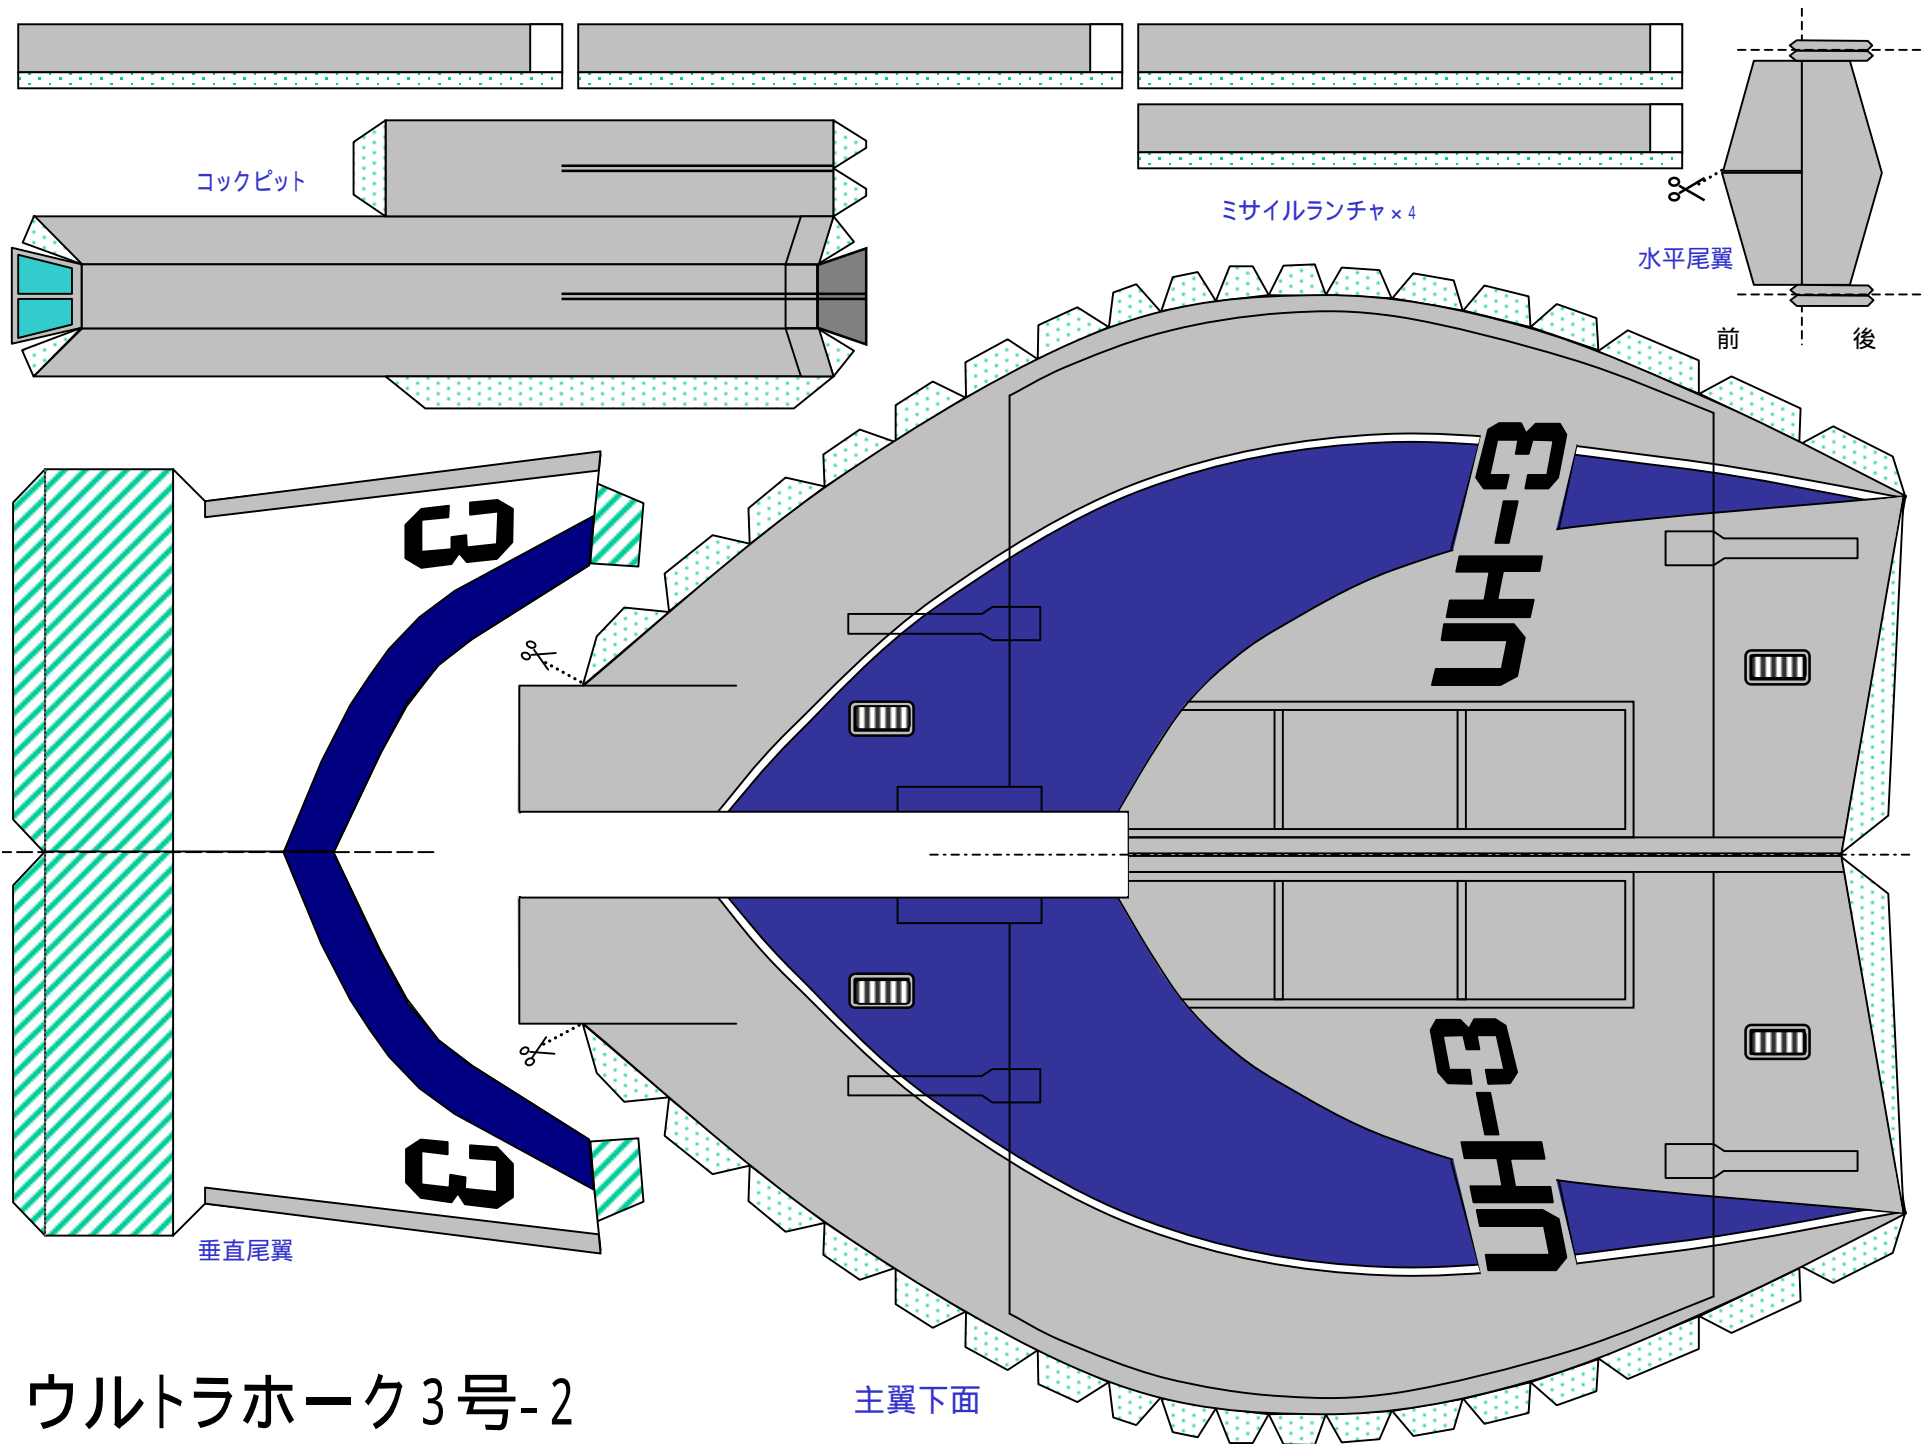

コックピット

ノズル

ノズル

ノズル

主翼上面

機首

前

胴体

後(ノズル側)

コックピット

ウルトラホーク3号-1

ウルトラホーク3号-2

ウルトラホーク3号-3

ミサイルランチャ × 6

飾り台