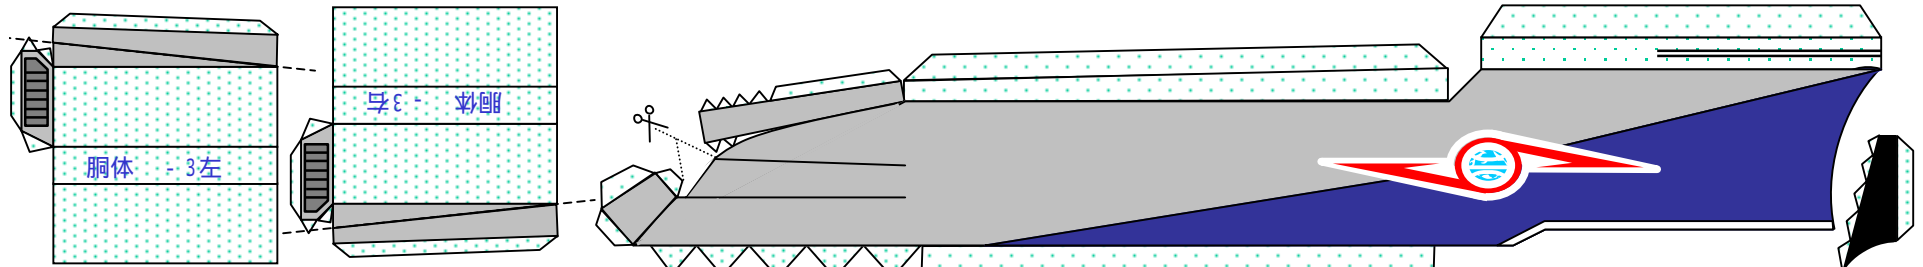

コックピット

ノズル

ノズル

ノズル

主翼上面

機首

前

胴体

後(ノズル側)

コックピット

ウルトラホーク3号-1

ウルトラホーク3号-2

ウルトラホーク3号-3

ミサイルランチャ × 6

飾り台