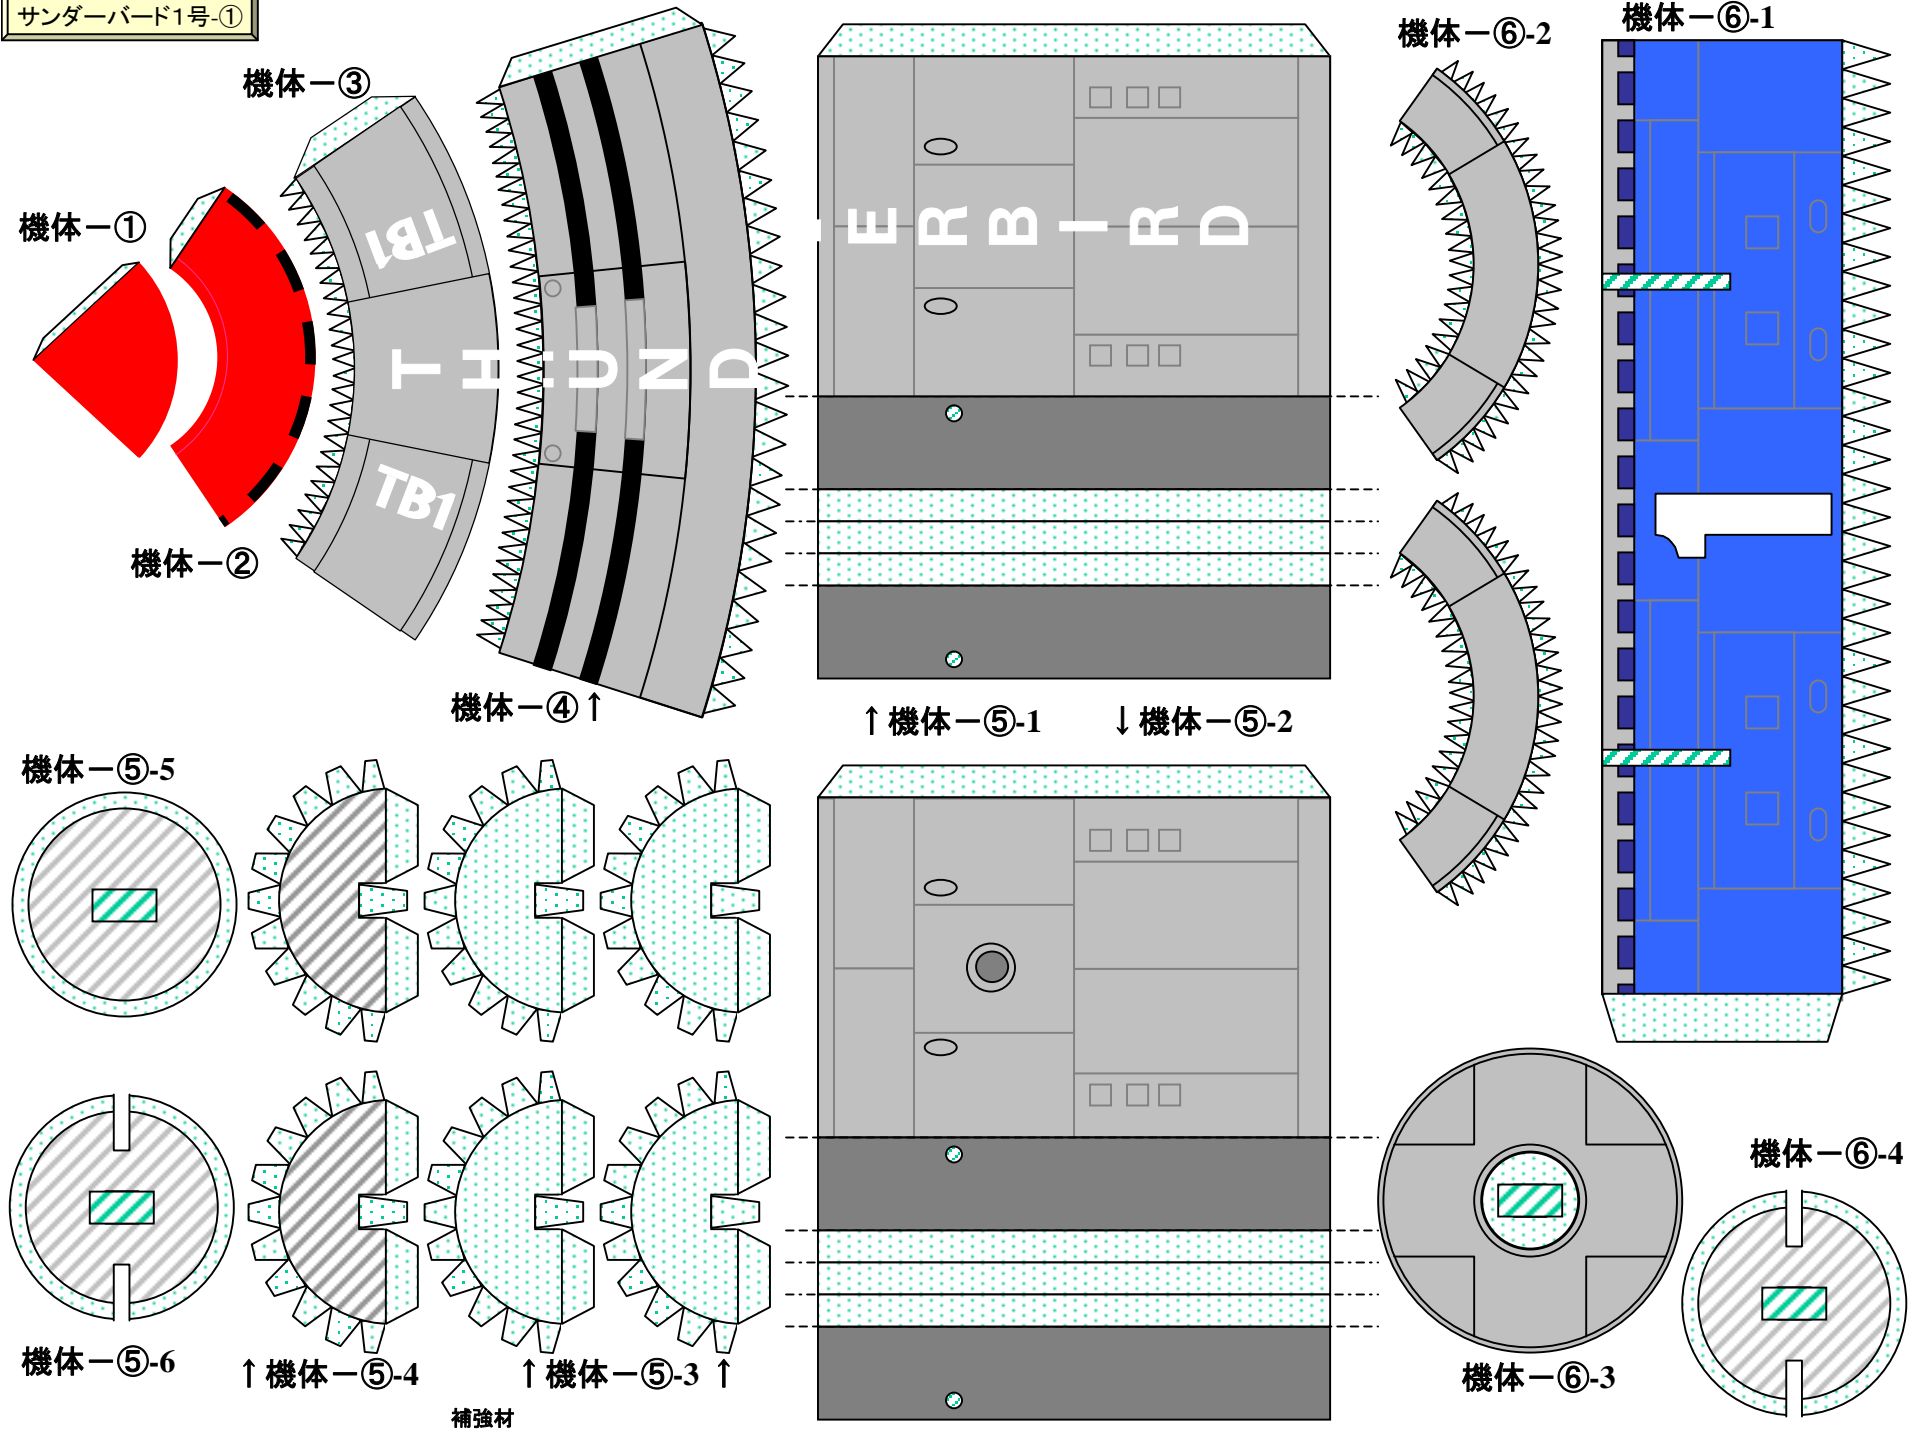

サンダーバード1号-①

機体-⑥-5
補強材

エンジン部-④(底)

エンジン部-③(蓋)

尾翼

エンジン部-②

エンジン部-①-1

エンジン部-①-2

サンダーバード1号-③

ノズル大

ノズル小

主翼芯棒

機体芯棒

エンジン接合部

主翼

翼芯材

翼芯材

翼カバー

脚