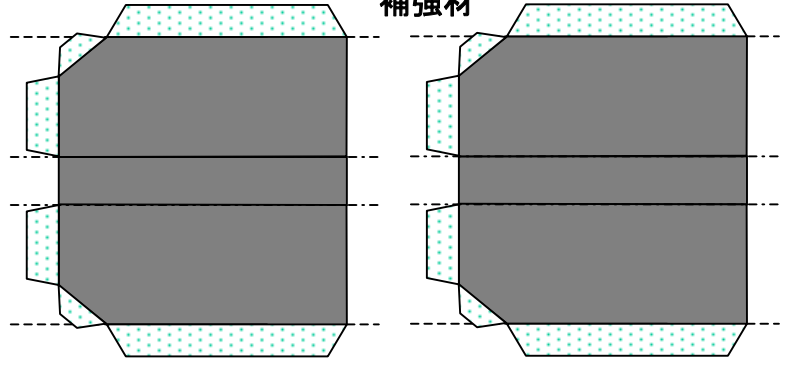

サンダーバード1号-①

機体-⑥-5
補強材

エンジン部-④(底)

エンジン部-③(蓋)

尾翼

エンジン部-②

エンジン部-①-1

エンジン部-①-2

サンダーバード1号-③

ノズル大

ノズル小

主翼芯棒

機体芯棒

エンジン接合部

主翼

翼芯材