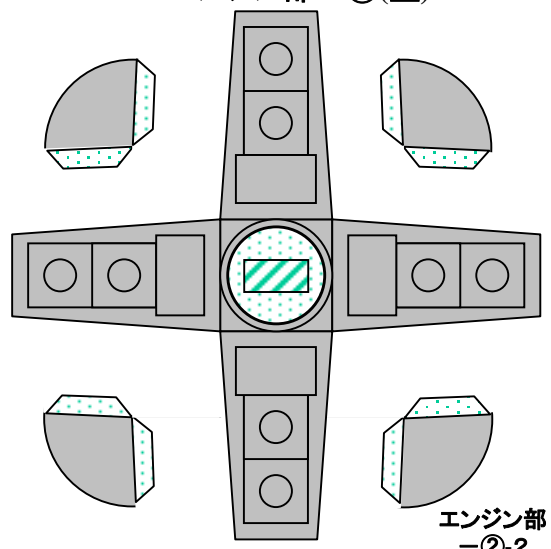

サンダーバード1号-①

機体-⑥-5
補強材

エンジン部-④(底)

エンジン部-③(蓋)

尾翼

エンジン部-②

エンジン部-①-1

エンジン部-①-2

サンダーバード1号-③

ノズル大

ノズル小

主翼芯棒

機体芯棒

エンジン接合部

主翼

翼芯材

翼芯材

翼カバー

脚