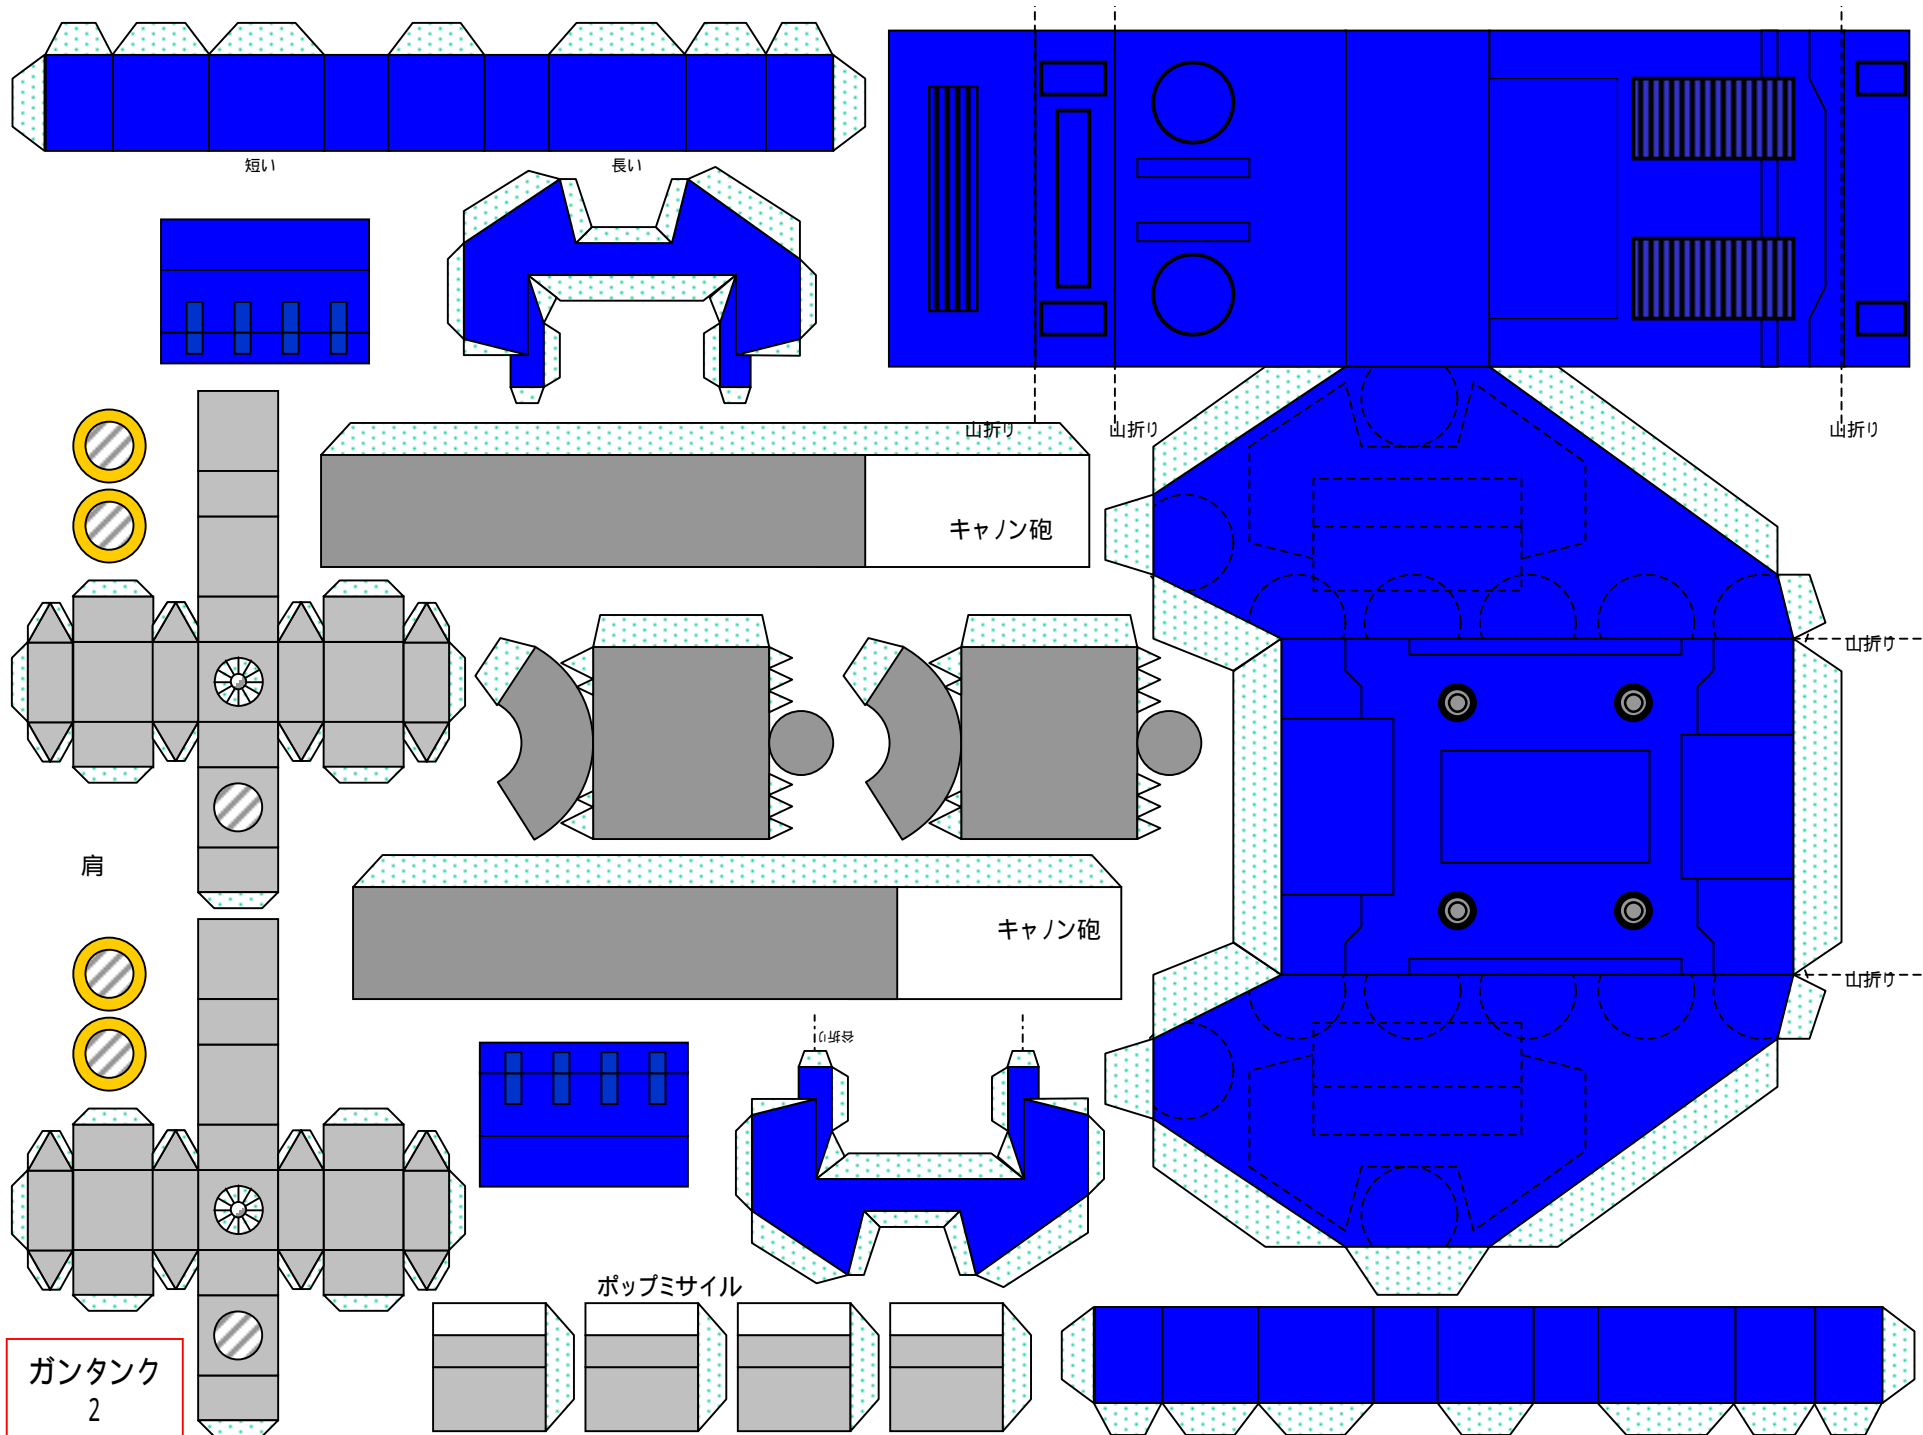

主砲台座

主砲台座

首

腰前

腰後

山折り

谷折り

谷折り

山折り

ガンタンク  
1

ガンタンク  
2