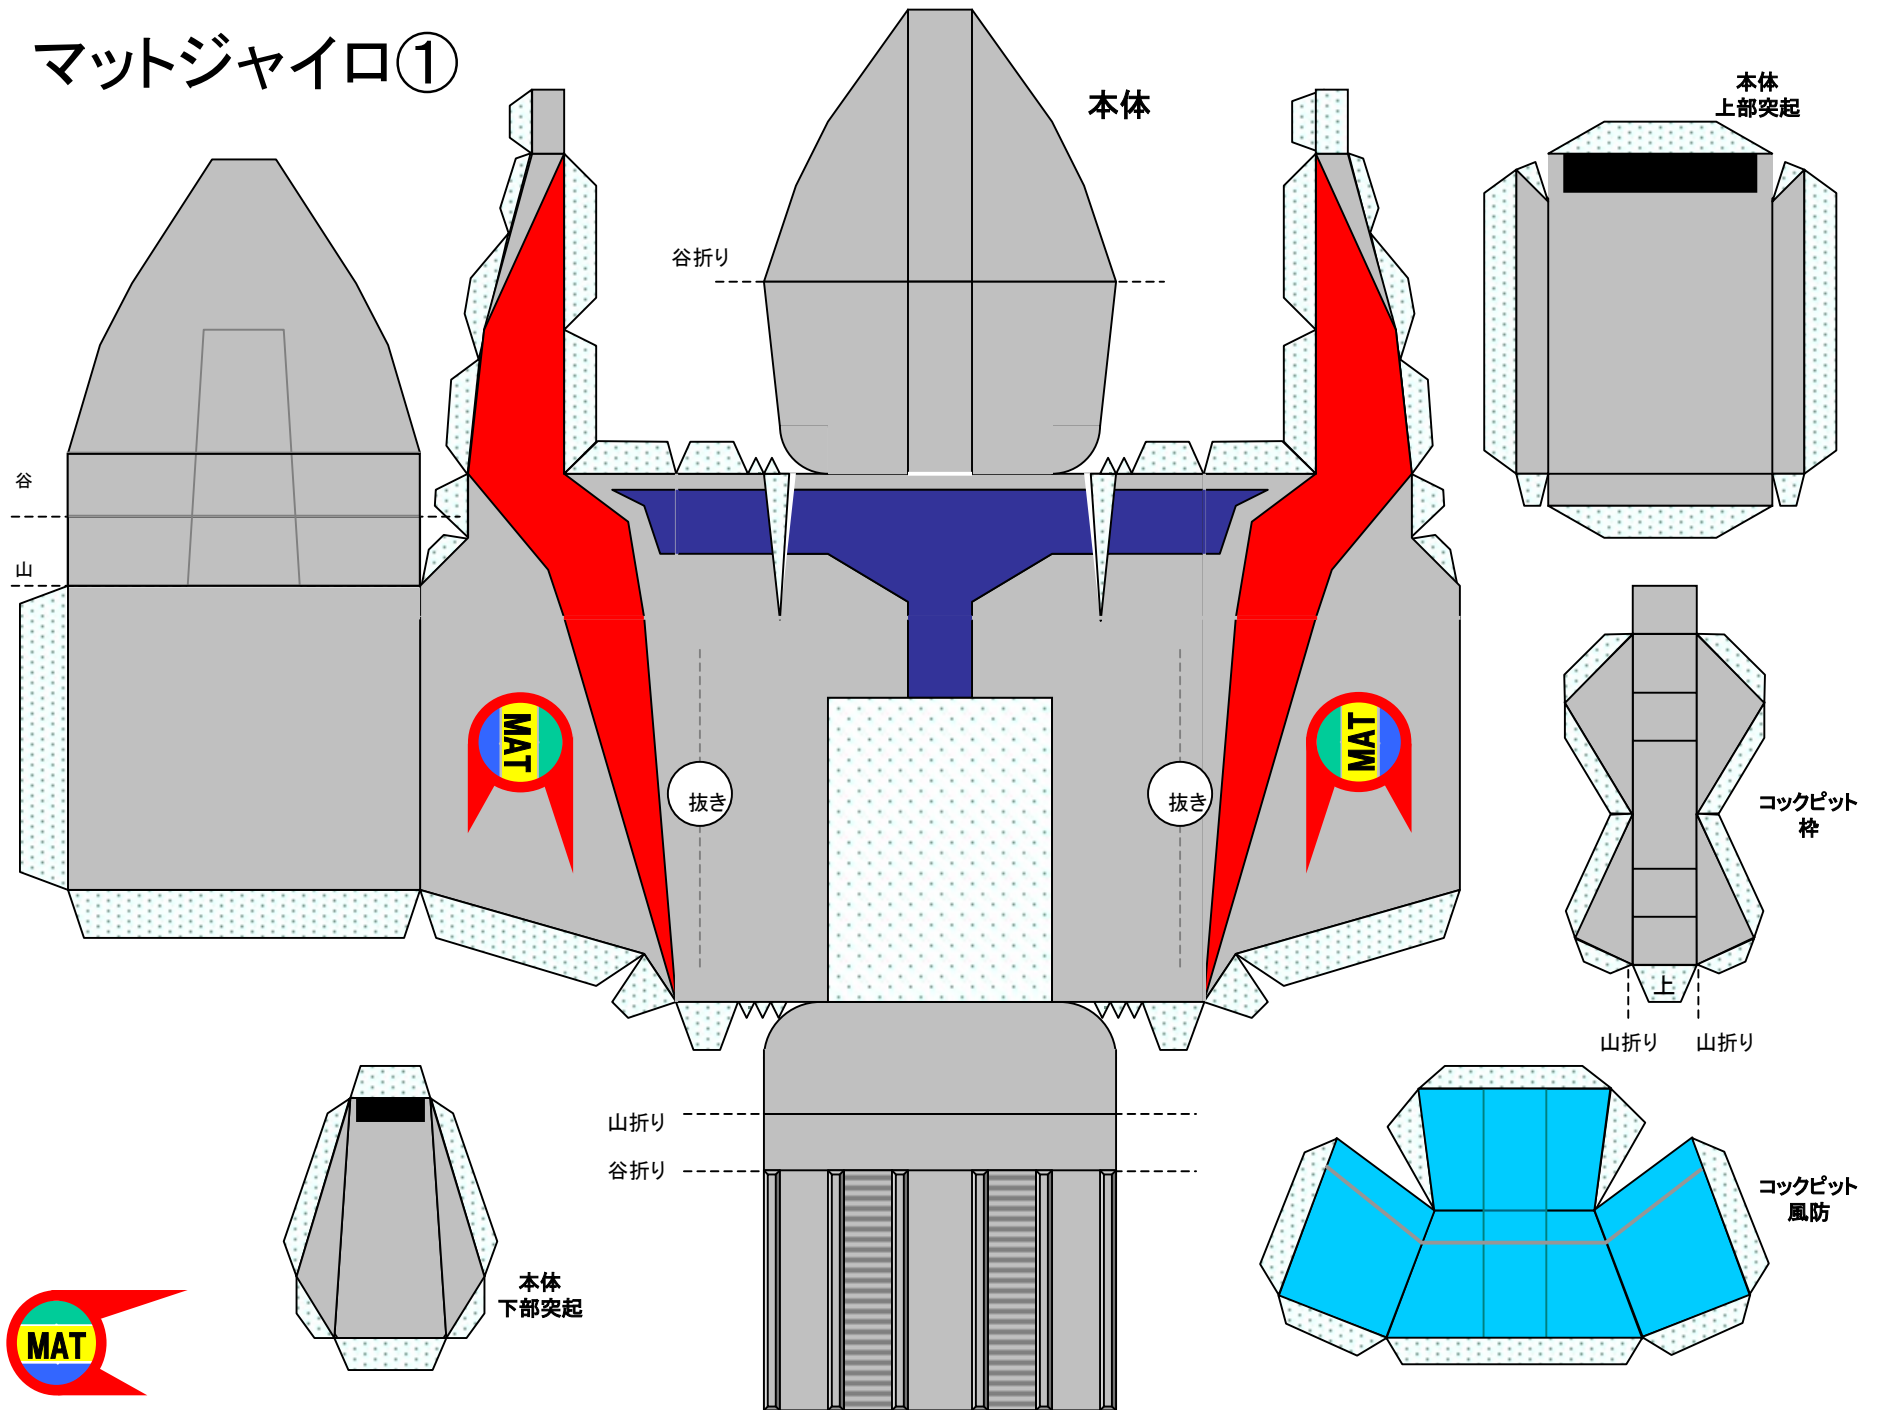

マットジャイロ①

マットジャイロ②

主ローター
プロペラ羽
張り合せ

主ローター
プロペラ軸

主ローター
プロペラ支柱

張り合せ

主ローター
外周・前

主ローター
外周・後