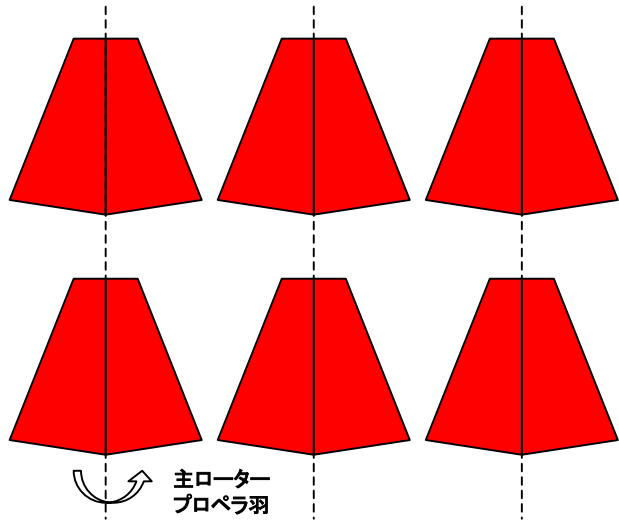

マットジャイロ①

マットジャイロ②

主ローター
プロペラ羽
張り合せ

主ローター
プロペラ軸

主ローター
プロペラ支柱

張り合せ

主ローター
外周・前

主ローター
外周・後