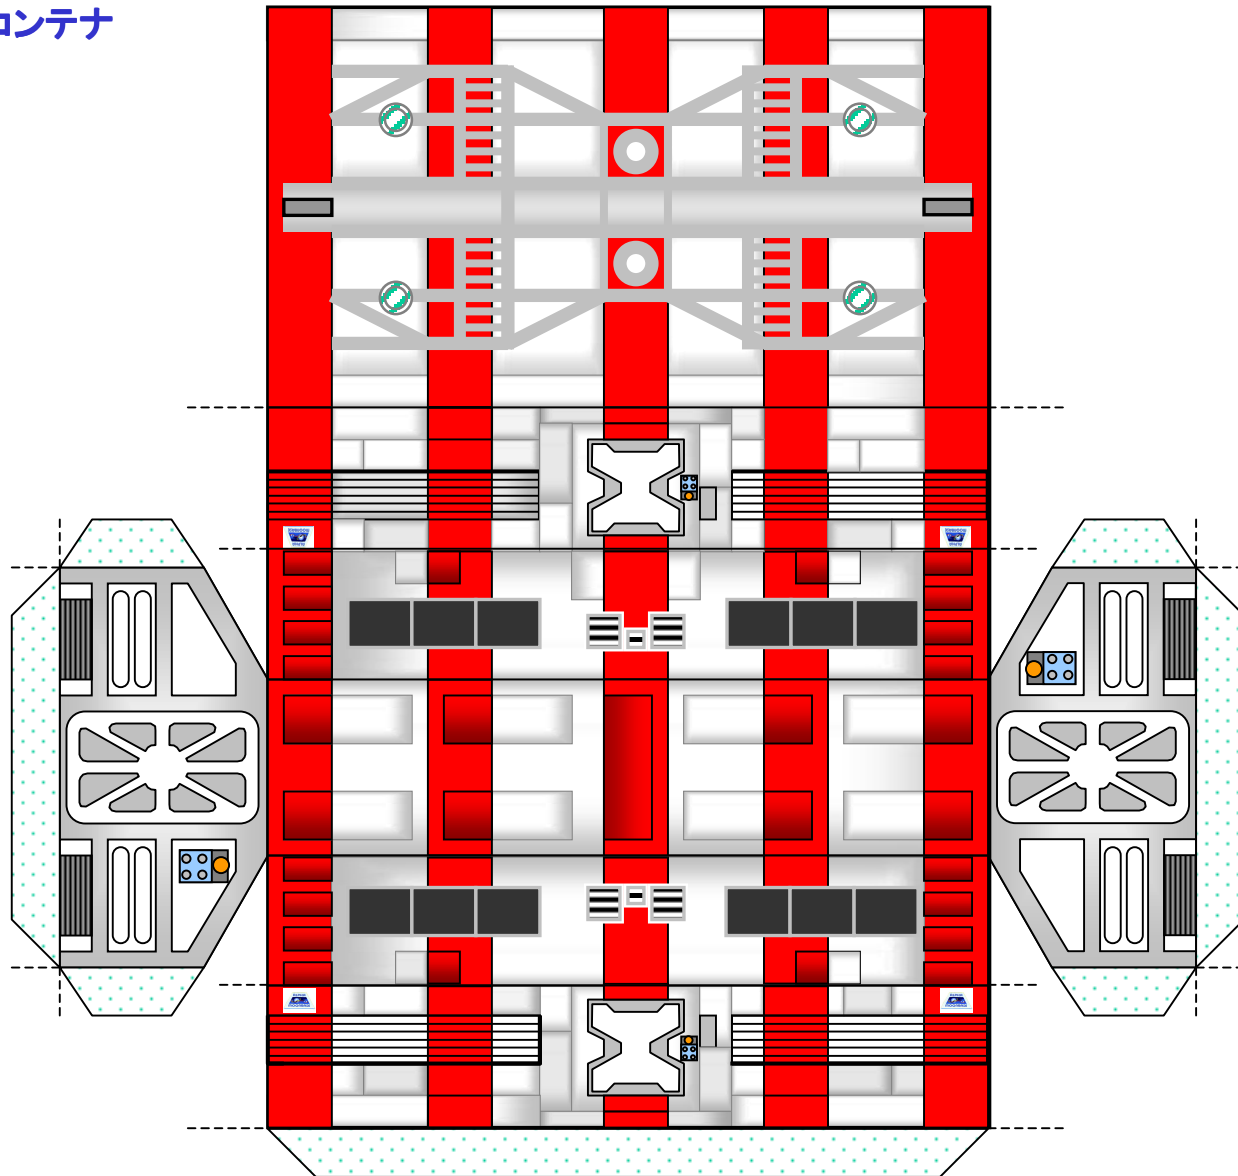

メディカルイーグル
コンテナ

コンテナ用
エンジンズル小

標準コンテナ用
替えパーツ
(糊しろ隠し)

イーグル号—おまけ