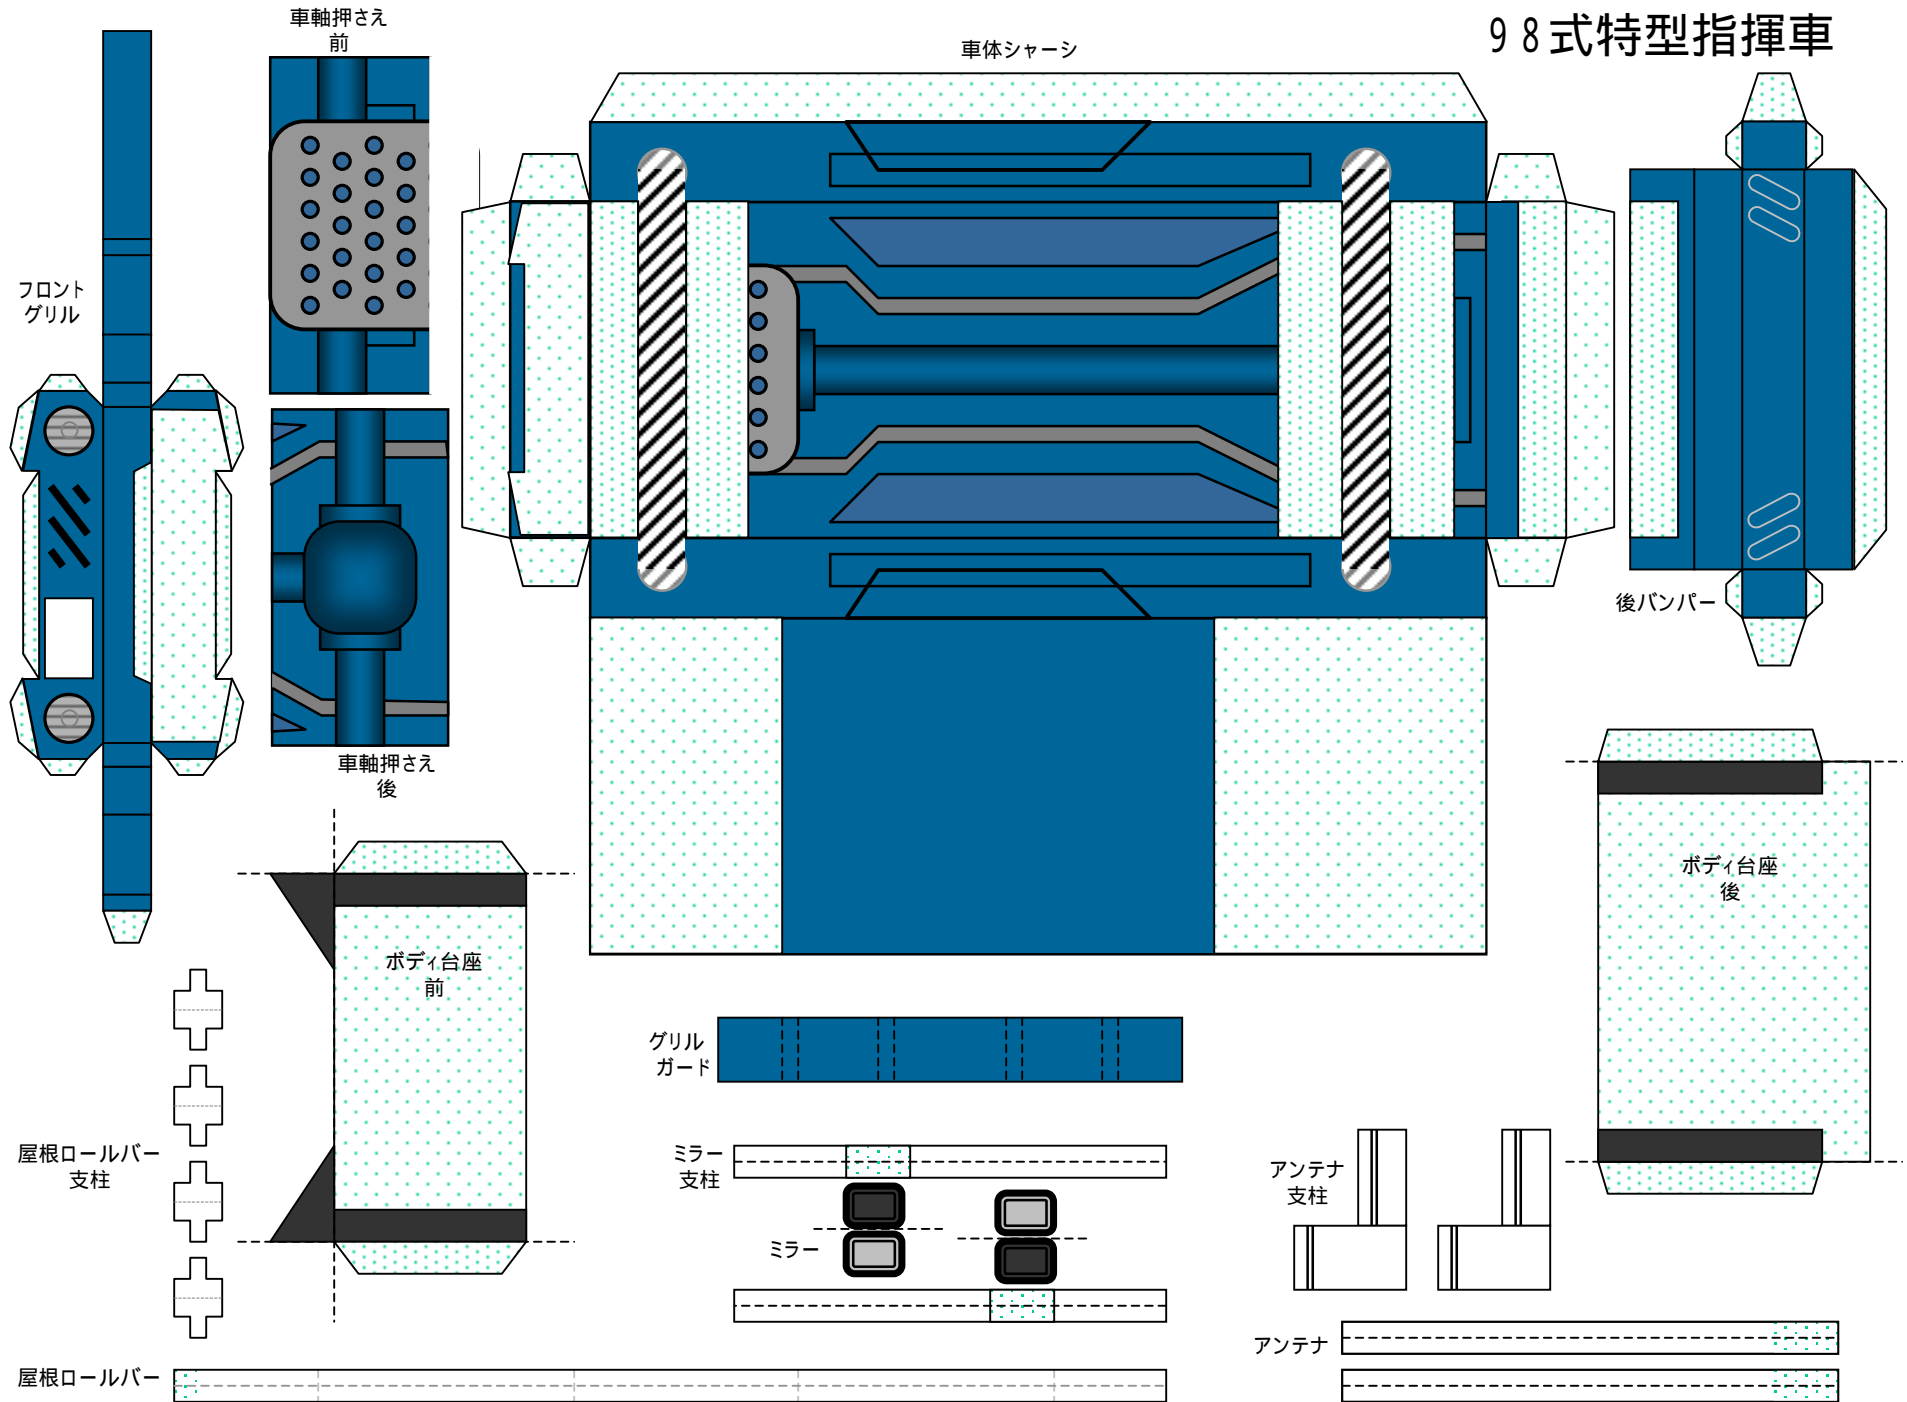

警視庁

左右窓フード

投光器
支柱

投光器

左フェンダー

左右エア
インターク

98式特型指揮車

98式特型指揮車