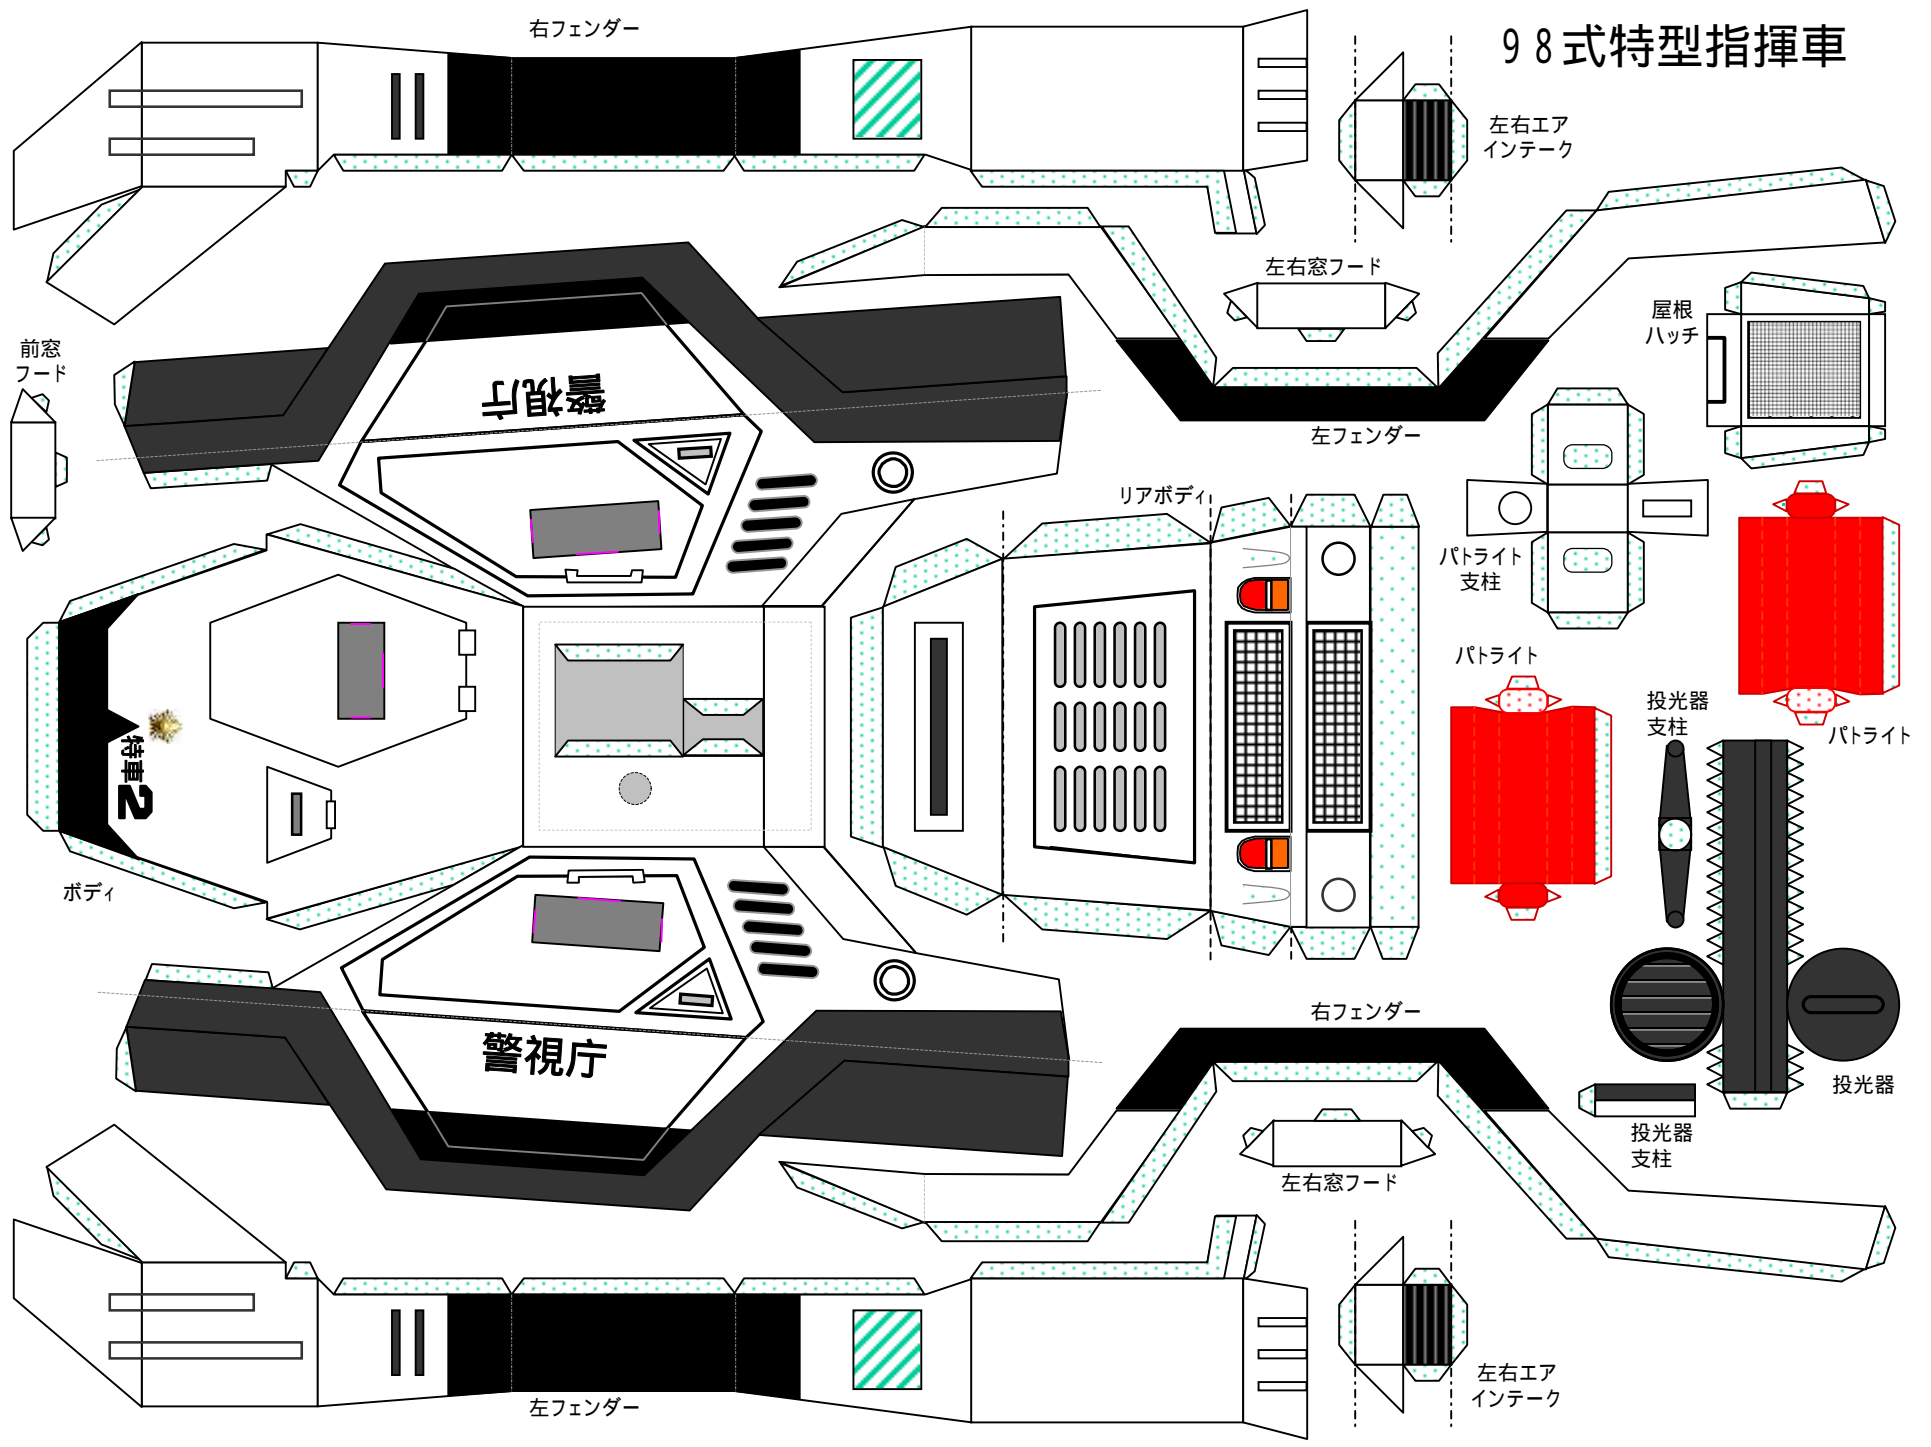

98式特型指揮車

右フェンダー

左右エア
インターク

左右窓フード

屋根
ハッチ

左フェンダー

前窓
フード

警視庁

リアボディ

パトライト
支柱

パトライト

投光器
支柱

パトライト

ボディ

特車
2

右フェンダー

警視庁

左右窓フード

投光器
支柱

投光器

左フェンダー

左右エア
インターク

98式特型指揮車

98式特型指揮車