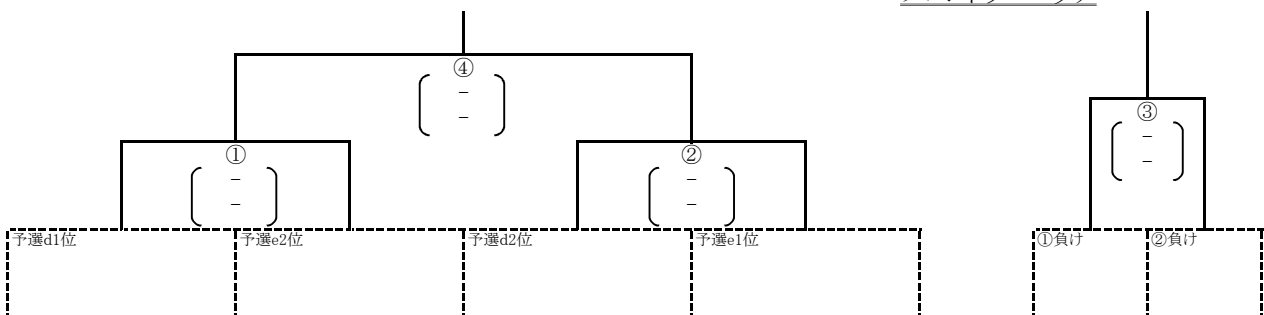

8月 24日(土) 二次予選 (試合時間30分 ハーフタイム5分)

会場: 堀之内・月岡運動公園 (丸数字…Aコート,括弧数字…Bコート)

試合時間と審判割	対戦	主審	四審
① 09:30-10:05	1位a vs 2位a	1位b	1位c
(1) 09:30-10:05	<くじ1> vs <くじ2>	当該	-
② 10:25-11:00	1位b vs 2位c	1位a	2位a
(2) 10:25-11:00	<くじ4> vs <くじ5>	当該	-
③ 11:20-11:55	2位a vs 2位b	2位c	1位b
(3) 11:20-11:55	<くじ2> vs <くじ3>	当該	-
④ 12:15-12:50	2位c vs 1位c	2位a	2位b
(4) 12:15-12:50	<くじ5> vs <くじ6>	当該	-
⑤ 13:10-13:45	1位a vs 2位b	1位c	2位c
(5) 13:10-13:45	<くじ3> vs <くじ1>	当該	-
⑥ 14:05-14:40	1位b vs 1位c	2位b	1位a
(6) 14:05-14:40	<くじ6> vs <くじ4>	当該	-

8月 25日(日) 決勝トーナメント (試合時間30分 ハーフタイム5分)

会場: 堀之内・月岡運動公園

決勝トーナメント

フレンドリーマッチ

試合時間と審判割	対戦	主審	四審
① 09:45-10:20	予選d1位 vs 予選e2位	予選d2位	予選e1位
② 10:40-11:15	予選e1位 vs 予選d2位	予選e2位	予選d1位
- 休憩 -			
③ 11:45-12:20	①負け vs ②負け	当該	-
④ 12:40-13:15	①勝ち vs ②勝ち	①負け	②負け

※ ③の勝敗は中越プレーオフには影響しないためフレンドリーマッチとする