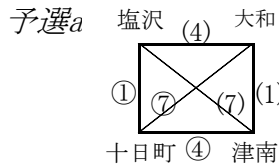

[予選組合せ]

[予選 a] 塩沢SS,十日町SC,FC津南,FC大和

[予選 b] 小千谷SC,FORZA魚沼,柏崎FC,ARTISTA

[予選 c] 六日町JSC,ジョガボーラ柏崎,柏崎イレブン,デポルチスタ湯沢

6月 29日(土) 一次予選 (試合時間24分 ハーフタイム5分)

会場: 堀之内・月岡運動公園 (丸数字…Aコート,括弧数字…Bコート)

試合時間と審判割	対戦		主審	四審
① 09:30-09:59	塩沢	vs 十日町	ジョガホーラ	湯沢
(1) 09:30-09:59	津南	vs 大和	六日町	イレブン
② 10:15-10:44	小千谷	vs FORZA	塩沢	十日町
(2) 10:15-10:44	柏崎	vs ARTISTA	津南	大和
③ 11:00-11:29	六日町	vs ジョガホーラ	FORZA	小千谷
(3) 11:00-11:29	イレブン	vs 湯沢	ARTISTA	柏崎
④ 11:45-12:14	十日町	vs 津南	六日町	ジョガホーラ
(4) 11:45-12:14	塩沢	vs 大和	イレブン	湯沢
⑤ 12:30-12:59	FORZA	vs 柏崎	十日町	津南
(5) 12:30-12:59	小千谷	vs ARTISTA	塩沢	大和
⑥ 13:15-13:44	ジョガホーラ	vs イレブン	柏崎	FORZA
(6) 13:15-13:44	六日町	vs 湯沢	小千谷	ARTISTA
⑦ 14:00-14:29	十日町	vs 大和	ジョガホーラ	イレブン
(7) 14:00-14:29	塩沢	vs 津南	湯沢	六日町
⑧ 14:45-15:14	FORZA	vs ARTISTA	大和	十日町
(8) 14:45-15:14	小千谷	vs 柏崎	津南	塩沢
⑨ 15:30-15:59	ジョガホーラ	vs 湯沢	ARTISTA	FORZA
(9) 15:30-15:59	六日町	vs イレブン	柏崎	小千谷

※ 一次予選終了後、二次予選の組合せ抽選を行う

主審・四審の割振りを目安とし、経験・相談にて交代は妨げない

8月 24日(土) 二次予選 (試合時間30分 ハーフタイム5分)

会場: 堀之内・月岡運動公園 (丸数字…Aコート,括弧数字…Bコート)

試合時間と審判割	対戦	主審	四審
① 09:30-10:05	1位a vs 2位a	1位b	1位c
(1) 09:30-10:05	<くじ1> vs <くじ2>	当該	-
② 10:25-11:00	1位b vs 2位c	1位a	2位a
(2) 10:25-11:00	<くじ4> vs <くじ5>	当該	-
③ 11:20-11:55	2位a vs 2位b	2位c	1位b
(3) 11:20-11:55	<くじ2> vs <くじ3>	当該	-
④ 12:15-12:50	2位c vs 1位c	2位a	2位b
(4) 12:15-12:50	<くじ5> vs <くじ6>	当該	-
⑤ 13:10-13:45	1位a vs 2位b	1位c	2位c
(5) 13:10-13:45	<くじ3> vs <くじ1>	当該	-
⑥ 14:05-14:40	1位b vs 1位c	2位b	1位a
(6) 14:05-14:40	<くじ6> vs <くじ4>	当該	-