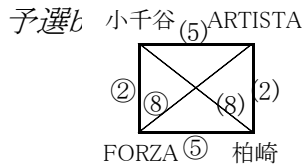

[予選組合せ]

[予選 a] 塩沢SS,十日町SC,FC津南,FC大和

[予選 b] 小千谷SC,FORZA魚沼,柏崎FC,ARTISTA

[予選 c] 六日町JSC,ジョガボーラ柏崎,柏崎イレブン,デポルチスタ湯沢

6月 29日(土) 一次予選 (試合時間24分 ハーフタイム5分)

会場: 堀之内・月岡運動公園 (丸数字…Aコート,括弧数字…Bコート)

試合時間と審判割	対戦		主審	四審
① 09:30-09:59	塩沢	vs 十日町	ジョガホーラ	湯沢
(1) 09:30-09:59	津南	vs 大和	六日町	イレブン
② 10:15-10:44	小千谷	vs FORZA	塩沢	十日町
(2) 10:15-10:44	柏崎	vs ARTISTA	津南	大和
③ 11:00-11:29	六日町	vs ジョガホーラ	FORZA	小千谷
(3) 11:00-11:29	イレブン	vs 湯沢	ARTISTA	柏崎
④ 11:45-12:14	十日町	vs 津南	六日町	ジョガホーラ
(4) 11:45-12:14	塩沢	vs 大和	イレブン	湯沢
⑤ 12:30-12:59	FORZA	vs 柏崎	十日町	津南
(5) 12:30-12:59	小千谷	vs ARTISTA	塩沢	大和
⑥ 13:15-13:44	ジョガホーラ	vs イレブン	柏崎	FORZA
(6) 13:15-13:44	六日町	vs 湯沢	小千谷	ARTISTA
⑦ 14:00-14:29	十日町	vs 大和	ジョガホーラ	イレブン
(7) 14:00-14:29	塩沢	vs 津南	湯沢	六日町
⑧ 14:45-15:14	FORZA	vs ARTISTA	大和	十日町
(8) 14:45-15:14	小千谷	vs 柏崎	津南	塩沢
⑨ 15:30-15:59	ジョガホーラ	vs 湯沢	ARTISTA	FORZA
(9) 15:30-15:59	六日町	vs イレブン	柏崎	小千谷