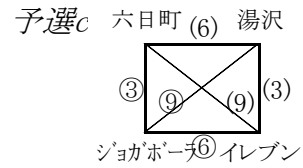

[予選組合せ]

[予選 a] 塩沢SS,十日町SC,FC津南,FC大和

[予選 b] 小千谷SC,FORZA魚沼,柏崎FC,ARTISTA

[予選 c] 六日町JSC,ジョガボーラ柏崎,柏崎イレブン,デポルチスタ湯沢

6月 29日(土) 一次予選 (試合時間24分 ハーフタイム5分)

会場: 堀之内・月岡運動公園 (丸数字…Aコート,括弧数字…Bコート)

試合時間と審判割	対戦		主審	四審
① 09:30-09:59	塩沢	vs 十日町	ジョガホーラ	湯沢
(1) 09:30-09:59	津南	vs 大和	六日町	イレブン
② 10:15-10:44	小千谷	vs FORZA	塩沢	十日町
(2) 10:15-10:44	柏崎	vs ARTISTA	津南	大和
③ 11:00-11:29	六日町	vs ジョガホーラ	FORZA	小千谷
(3) 11:00-11:29	イレブン	vs 湯沢	ARTISTA	柏崎
④ 11:45-12:14	十日町	vs 津南	六日町	ジョガホーラ
(4) 11:45-12:14	塩沢	vs 大和	イレブン	湯沢
⑤ 12:30-12:59	FORZA	vs 柏崎	十日町	津南
(5) 12:30-12:59	小千谷	vs ARTISTA	塩沢	大和
⑥ 13:15-13:44	ジョガホーラ	vs イレブン	柏崎	FORZA
(6) 13:15-13:44	六日町	vs 湯沢	小千谷	ARTISTA
⑦ 14:00-14:29	十日町	vs 大和	ジョガホーラ	イレブン
(7) 14:00-14:29	塩沢	vs 津南	湯沢	六日町
⑧ 14:45-15:14	FORZA	vs ARTISTA	大和	十日町
(8) 14:45-15:14	小千谷	vs 柏崎	津南	塩沢
⑨ 15:30-15:59	ジョガホーラ	vs 湯沢	ARTISTA	FORZA
(9) 15:30-15:59	六日町	vs イレブン	柏崎	小千谷

※ 一次予選終了後、二次予選の組合せ抽選を行う

主審・四審の割振りを目安とし、経験・相談にて交代は妨げない

8月 24日(土) 二次予選 (試合時間30分 ハーフタイム5分)

会場: 堀之内・月岡運動公園 (丸数字…Aコート,括弧数字…Bコート)

試合時間と審判割	対戦	主審	四審
① 09:30-10:05	1位a vs 2位a	1位b	1位c
(1) 09:30-10:05	<くじ1> vs <くじ2>	当該	-
② 10:25-11:00	1位b vs 2位c	1位a	2位a
(2) 10:25-11:00	<くじ4> vs <くじ5>	当該	-
③ 11:20-11:55	2位a vs 2位b	2位c	1位b
(3) 11:20-11:55	<くじ2> vs <くじ3>	当該	-
④ 12:15-12:50	2位c vs 1位c	2位a	2位b
(4) 12:15-12:50	<くじ5> vs <くじ6>	当該	-
⑤ 13:10-13:45	1位a vs 2位b	1位c	2位c
(5) 13:10-13:45	<くじ3> vs <くじ1>	当該	-
⑥ 14:05-14:40	1位b vs 1位c	2位b	1位a
(6) 14:05-14:40	<くじ6> vs <くじ4>	当該	-