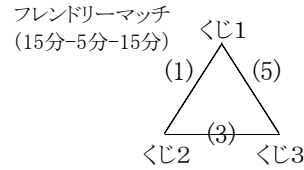

[予選組合せ]

[予選 a] 塩沢SS,十日町SC,FC津南,FC大和

[予選 b] 小千谷SC,FORZA魚沼,柏崎FC,ARTISTA

[予選 c] 六日町JSC,ジョガボーラ柏崎,柏崎イレブン,デポルチスタ湯沢

6月 29日(土) 一次予選 (試合時間24分 ハーフタイム5分)

会場: 堀之内・月岡運動公園 (丸数字…Aコート,括弧数字…Bコート)

試合時間と審判割	対戦		主審	四審
① 09:30-09:59	塩沢	vs 十日町	ジョガホーラ	湯沢
(1) 09:30-09:59	津南	vs 大和	六日町	イレブン
② 10:15-10:44	小千谷	vs FORZA	塩沢	十日町
(2) 10:15-10:44	柏崎	vs ARTISTA	津南	大和
③ 11:00-11:29	六日町	vs ジョガホーラ	FORZA	小千谷
(3) 11:00-11:29	イレブン	vs 湯沢	ARTISTA	柏崎
④ 11:45-12:14	十日町	vs 津南	六日町	ジョガホーラ
(4) 11:45-12:14	塩沢	vs 大和	イレブン	湯沢
⑤ 12:30-12:59	FORZA	vs 柏崎	十日町	津南
(5) 12:30-12:59	小千谷	vs ARTISTA	塩沢	大和
⑥ 13:15-13:44	ジョガホーラ	vs イレブン	柏崎	FORZA
(6) 13:15-13:44	六日町	vs 湯沢	小千谷	ARTISTA
⑦ 14:00-14:29	十日町	vs 大和	ジョガホーラ	イレブン
(7) 14:00-14:29	塩沢	vs 津南	湯沢	六日町
⑧ 14:45-15:14	FORZA	vs ARTISTA	大和	十日町
(8) 14:45-15:14	小千谷	vs 柏崎	津南	塩沢
⑨ 15:30-15:59	ジョガホーラ	vs 湯沢	ARTISTA	FORZA
(9) 15:30-15:59	六日町	vs イレブン	柏崎	小千谷

※ 一次予選終了後、二次予選の組合せ抽選を行う

主審・四審の割振りを目安とし、経験・相談にて交代は妨げない

8月 24日(土) 二次予選 (試合時間30分 ハーフタイム5分)

会場: 堀之内・月岡運動公園 (丸数字…Aコート,括弧数字…Bコート)

試合時間と審判割	対戦	主審	四審
① 09:30-10:05	1位a vs 2位a	1位b	1位c
(1) 09:30-10:05	<くじ1> vs <くじ2>	当該	-
② 10:25-11:00	1位b vs 2位c	1位a	2位a
(2) 10:25-11:00	<くじ4> vs <くじ5>	当該	-
③ 11:20-11:55	2位a vs 2位b	2位c	1位b
(3) 11:20-11:55	<くじ2> vs <くじ3>	当該	-
④ 12:15-12:50	2位c vs 1位c	2位a	2位b
(4) 12:15-12:50	<くじ5> vs <くじ6>	当該	-
⑤ 13:10-13:45	1位a vs 2位b	1位c	2位c
(5) 13:10-13:45	<くじ3> vs <くじ1>	当該	-
⑥ 14:05-14:40	1位b vs 1位c	2位b	1位a
(6) 14:05-14:40	<くじ6> vs <くじ4>	当該	-