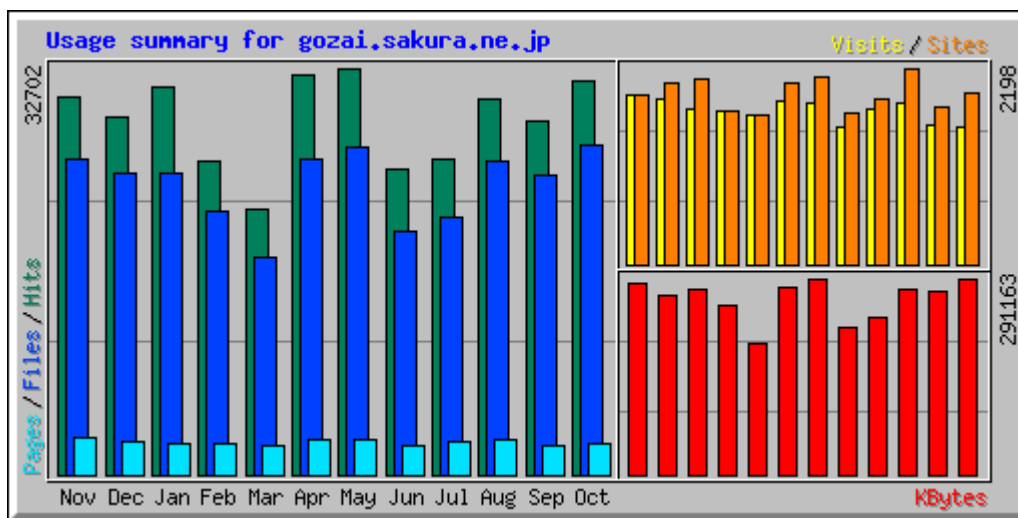

利用統計 gozai.sakura.ne.jp

月の統計
作成日時 01-Nov-2011 00:12 JST

月の統計										
月	一日あたりの平均				月合計					
	Hits	Files	Pages	Visits	Sites	KBytes	Visits	Pages	Files	Hits
Oct 2011	1018	856	78	49	1928	291163	1541	2418	26563	31579
Sep 2011	946	803	77	51	1765	271506	1556	2319	24098	28387
Aug 2011	972	815	89	58	2198	275384	1805	2789	25284	30156
Jul 2011	817	669	83	56	1854	234364	1740	2584	20755	25355
Jun 2011	816	653	79	50	1694	217323	1527	2399	19615	24500
May 2011	1054	847	90	58	2102	288825	1808	2804	26284	32702
Apr 2011	1068	846	96	60	2023	276977	1824	2897	25388	32068
Mar 2011	686	563	75	53	1660	195488	1665	2346	17463	21275
Feb 2011	898	758	87	61	1713	250222	1717	2462	21245	25168
Jan 2011	1007	781	80	56	2084	274952	1739	2498	24221	31233
Dec 2010	929	781	85	60	2023	266574	1860	2639	24211	28810
Nov 2010	1013	844	99	62	1890	283630	1889	2977	25349	30398
総合計						3126408	20671	31132	280476	341631