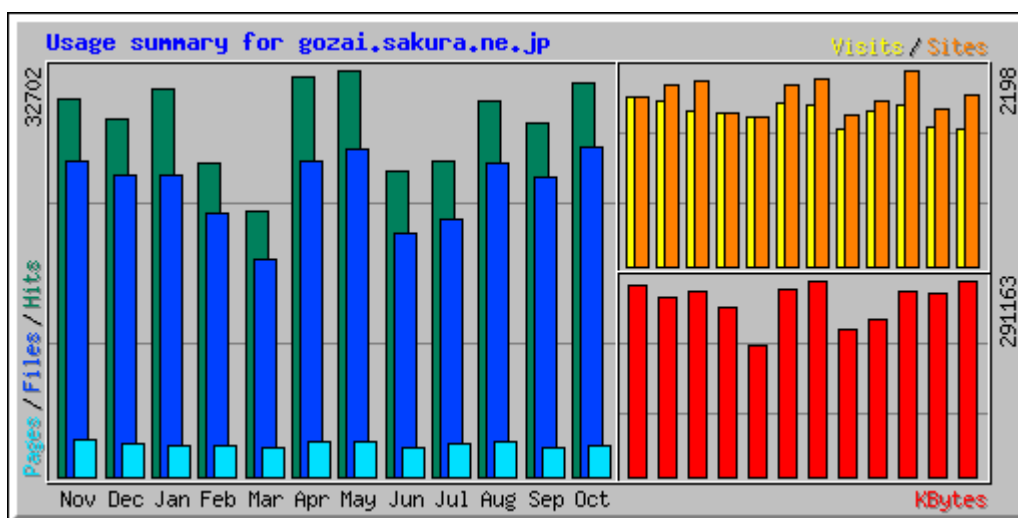

利用統計 gozai.sakura.ne.jp

月の統計

作成日時 01-Nov-2011 00:12 JST

月の統計										
月	一日あたりの平均				月合計					
	Hits	Files	Pages	Visits	Sites	KBytes	Visits	Pages	Files	Hits
Oct 2011	1018	856	78	49	1928	291163	1541	2418	26563	31579
Sep 2011	946	803	77	51	1765	271506	1556	2319	24098	28387
Aug 2011	972	815	89	58	2198	275384	1805	2789	25284	30156
Jul 2011	817	669	83	56	1854	234364	1740	2584	20755	25355
Jun 2011	816	653	79	50	1694	217323	1527	2399	19615	24500
May 2011	1054	847	90	58	2102	288825	1808	2804	26284	32702
Apr 2011	1068	846	96	60	2023	276977	1824	2897	25388	32068
Mar 2011	686	563	75	53	1660	195488	1665	2346	17463	21275
Feb 2011	898	758	87	61	1713	250222	1717	2462	21245	25168
Jan 2011	1007	781	80	56	2084	274952	1739	2498	24221	31233
Dec 2010	929	781	85	60	2023	266574	1860	2639	24211	28810
Nov 2010	1013	844	99	62	1890	283630	1889	2977	25349	30398
総合計						3126408	20671	31132	280476	341631