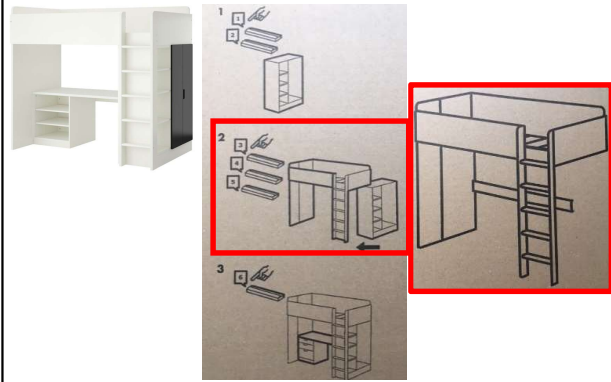

IKEA STUVA ベッド部品3点 Parts.No 802.701.49 3(6), 4(6), 5(6) (未使用・未開封)

価格: €50 (3点)

注) Parts.No 802.701.49 1(6) & 2(6)が無いとベッド自立しません。また机はParts.No 802.701.49 6(6)が必要です。

引き渡し後の返品不可、バラ売り不可。支払いは現金のみ。引き渡しは当方アパートメント(Stockel)。即日引き渡しOK。

各パーツ、幅64cm、長さ200cm、重量約25kgと大きいので、車で運ぶ際は、SUV又はステーションワゴンが必要。

連絡先: iy0522iy0522@gmail.com

STUVA
Loft bed with 2 shelves/2 doors, white

STUVA Parts.No 802.701.49 3(6)

STUVA Parts.No 802.701.49 4(6)

STUVA Parts.No 802.701.49 5(6)