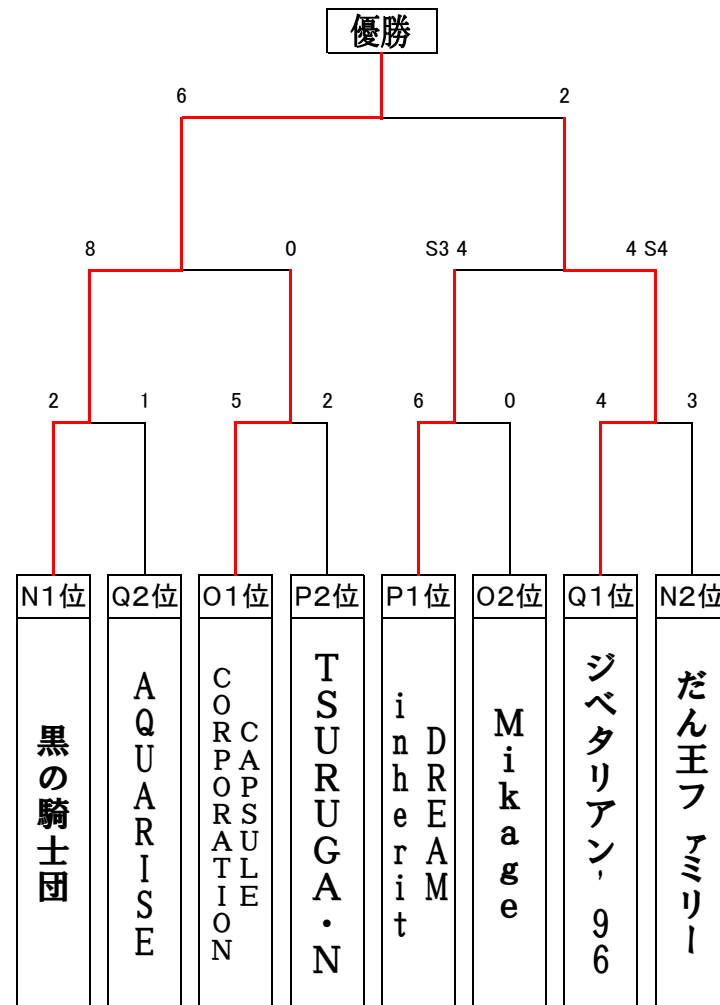

京都建物カップ

決勝トーナメント
(一般の部)

優勝	黒の騎士団
準優勝	ジベタリアン'96
第3位	CAPSULE CORPORATION
第3位	DREAM inherit

京都建物カップ

決勝トーナメント
(オフィシャル8人制の部)

優勝	DREAM・ONE
準優勝	ベストトゥエルヴ
第3位	フレイム・ビーンズ
第3位	だん王ファイターズ