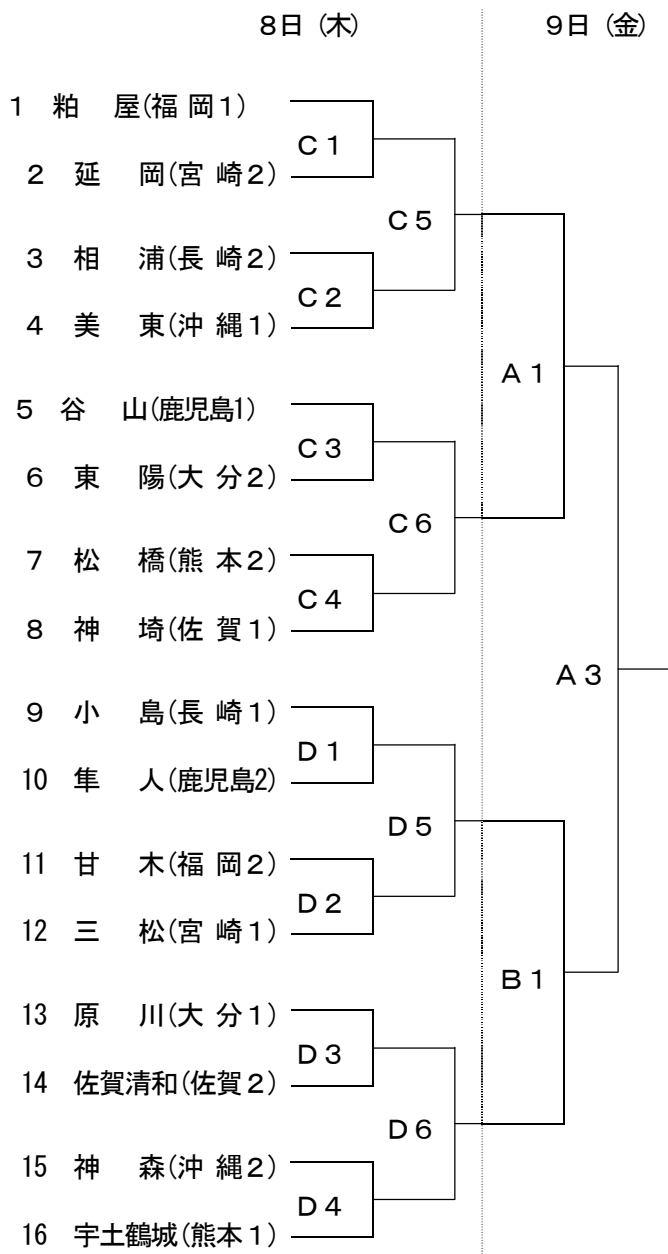

第42回 九州中学校ハンドボール競技大会 組み合わせ

8日(木)

Aコート：山鹿市総合体育館
 Bコート：鹿央体育館
 Cコート：鹿本体育館
 Dコート：城北高等学校体育館

9日(金)

Aコート：山鹿市総合体育館
 Bコート：鹿央体育館

【男子の部】

【女子の部】

《 男子代表決定戦 》

《 女子代表決定戦 》

競技日程

8月8日(木)

試合	開始予定時刻	Aコート	Bコート	Cコート	Dコート
		山鹿市総合体育館	鹿央体育館	鹿本体育館	城北高等学校体育館
1	9:30~	隼人vs日宇 [-]	神埼vs粕屋 [-]	粕屋vs延岡 [-]	小島vs隼人 [-]
2	10:50~	具志川vs松橋 [-]	山鹿vs日吉 [-]	相浦vs美東 [-]	甘木vs三松 [-]
3	12:10~	多々良中央vs延岡 [-]	神森vs大東 [-]	谷山vs東陽 [-]	原川vs佐賀清和 [-]
4	13:30~	佐賀清和vs大分 [-]	重富vs三松 [-]	松橋vs神埼 [-]	神森vs宇土鶴城 [-]
5	14:50~	vs [-]	vs [-]	vs [-]	vs [-]
6	16:30~	vs [-]	vs [-]	vs [-]	vs [-]

8月9日(金)

試合	開始予定時刻	Aコート		Bコート	
		山鹿市総合体育館		鹿央体育館	
1	9:30~	女子準決勝	vs [-]	女子準決勝	vs [-]
2	10:50~	男子準決勝	vs [-]	男子準決勝	vs [-]
3	12:30~	女子決勝	vs [-]	女子代表決定戦	vs [-]
4	13:50~	男子決勝	vs [-]	男子代表決定戦	vs [-]