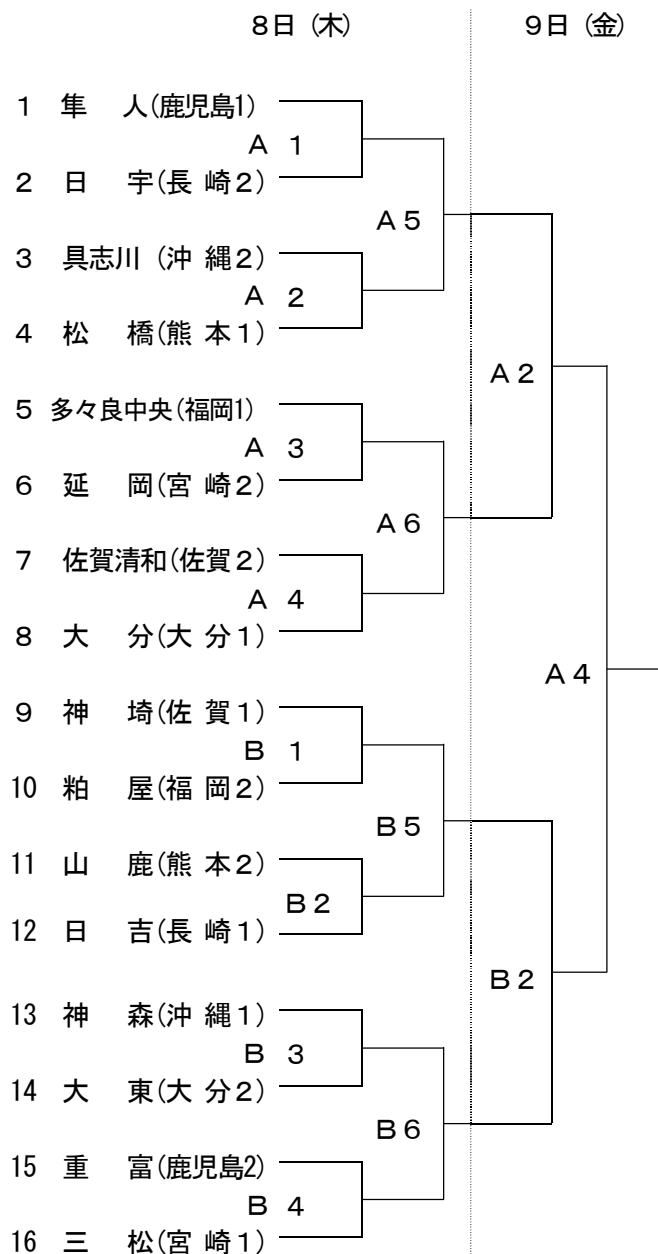

第42回 九州中学校ハンドボール競技大会 組み合わせ

8日(木)

Aコート：山鹿市総合体育館
 Bコート：鹿央体育館
 Cコート：鹿本体育館
 Dコート：城北高等学校体育館

9日(金)

Aコート：山鹿市総合体育館
 Bコート：鹿央体育館

【男子の部】

【女子の部】

《 男子代表決定戦 》

《 女子代表決定戦 》

競技日程

8月8日(木)

試合	開始予定時刻	Aコート	Bコート	Cコート	Dコート
		山鹿市総合体育館	鹿央体育館	鹿本体育館	城北高等学校体育館
1	9:30~	隼人vs日宇 [-]	神埼vs粕屋 [-]	粕屋vs延岡 [-]	小島vs隼人 [-]
2	10:50~	具志川vs松橋 [-]	山鹿vs日吉 [-]	相浦vs美東 [-]	甘木vs三松 [-]
3	12:10~	多々良中央vs延岡 [-]	神森vs大東 [-]	谷山vs東陽 [-]	原川vs佐賀清和 [-]
4	13:30~	佐賀清和vs大分 [-]	重富vs三松 [-]	松橋vs神埼 [-]	神森vs宇土鶴城 [-]
5	14:50~	vs [-]	vs [-]	vs [-]	vs [-]
6	16:30~	vs [-]	vs [-]	vs [-]	vs [-]

8月9日(金)

試合	開始予定時刻	Aコート		Bコート	
		山鹿市総合体育館		鹿央体育館	
1	9:30~	女子準決勝	vs [-]	女子準決勝	vs [-]
2	10:50~	男子準決勝	vs [-]	男子準決勝	vs [-]
3	12:30~	女子決勝	vs [-]	女子代表決定戦	vs [-]
4	13:50~	男子決勝	vs [-]	男子代表決定戦	vs [-]