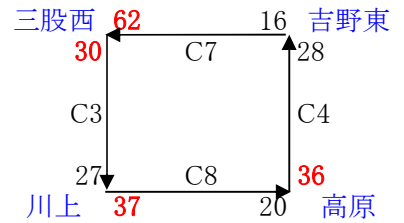

☆☆☆組み合わせ☆☆☆
大会1日目(12月23日)
《男子の部》

《女子の部》

12/23(土)		Aコート			Bコート			Cコート		
	試合時間	TO	主審	副審	TO	主審	副審	TO	主審	副審
第1試合	9:00~	小林	小林	松元	都城東	都城東	明和	高原	高原	川上
第2試合	9:55~	松元	松元	都城東	吉野	吉野	小林	川上	川上	五十市
第3試合	10:50~	西伊敷	西伊敷	庄内	武	武	梅北	吉野東	吉野東	W明和
第4試合	11:45~	松元	松元	W明和	明和	明和	沖水	川上	川上	三股西
第5試合	12:40~	西伊敷	西伊敷	小林	吉野	吉野	都城東	吉野東	吉野東	高原
第6試合	13:35~	都城東	都城東	西伊敷	小林	小林	武	五十市	五十市	吉野東
第7試合	14:30~	庄内	庄内	松元	梅北	梅北	吉野	W明和	W明和	川上
第8試合	15:25~	W明和	W明和	西伊敷	沖水	沖水	吉野	三股西	三股西	吉野東

大会1日目(12月23日)は8時20分より開会式を行いますので大会1日目に出場する全チームご集合ください。

大会2日目(12月24日)
《男子の部》

《女子の部》

12/24(日)		Aコート			Bコート			Cコート		
	試合時間	TO	主審	副審	TO	主審	副審	TO	主審	副審
第1試合	9:00~	小林	小林	桜丘西	都城東	都城東	伊敷	高原	高原	清水
第2試合	9:55~	明和	明和	都城東	清水	清水	小林	吉野	吉野	五十市
第3試合	10:50~	坂元台	坂元台	庄内	伊敷	伊敷	梅北	西紫原	西紫原	W明和
第4試合	11:45~	桜丘西	桜丘西	W明和	伊敷	伊敷	沖水	清水	清水	三股西
第5試合	12:40~	吉野	吉野	小林	坂元台	坂元台	都城東	西紫原	西紫原	高原
第6試合	13:35~	都城東	都城東	坂元台	小林	小林	伊敷	五十市	五十市	西紫原
第7試合	14:30~	庄内	庄内	明和	梅北	梅北	清水	W明和	W明和	吉野
第8試合	15:25~	W明和	W明和	吉野	沖水	沖水	坂元台	三股西	三股西	西紫原