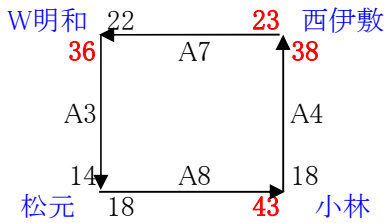

☆☆☆組み合わせ☆☆☆
大会1日目(12月23日)
《男子の部》

《女子の部》

12/23(土)		Aコート			Bコート			Cコート		
	試合時間	TO	主審	副審	TO	主審	副審	TO	主審	副審
第1試合	9:00~	小林	小林	松元	都城東	都城東	明和	高原	高原	川上
第2試合	9:55~	松元	松元	都城東	吉野	吉野	小林	川上	川上	五十市
第3試合	10:50~	西伊敷	西伊敷	庄内	武	武	梅北	吉野東	吉野東	W明和
第4試合	11:45~	松元	松元	W明和	明和	明和	沖水	川上	川上	三股西
第5試合	12:40~	西伊敷	西伊敷	小林	吉野	吉野	都城東	吉野東	吉野東	高原
第6試合	13:35~	都城東	都城東	西伊敷	小林	小林	武	五十市	五十市	吉野東
第7試合	14:30~	庄内	庄内	松元	梅北	梅北	吉野	W明和	W明和	川上
第8試合	15:25~	W明和	W明和	西伊敷	沖水	沖水	吉野	三股西	三股西	吉野東

大会1日目(12月23日)は8時20分より開会式を行いますので大会1日目に出場する全チームご集合ください。

大会2日目(12月24日)
《男子の部》

《女子の部》

12/24(日)		Aコート			Bコート			Cコート		
	試合時間	TO	主審	副審	TO	主審	副審	TO	主審	副審
第1試合	9:00~	小林	小林	桜丘西	都城東	都城東	伊敷	高原	高原	清水
第2試合	9:55~	明和	明和	都城東	清水	清水	小林	吉野	吉野	五十市
第3試合	10:50~	坂元台	坂元台	庄内	伊敷	伊敷	梅北	西紫原	西紫原	W明和
第4試合	11:45~	桜丘西	桜丘西	W明和	伊敷	伊敷	沖水	清水	清水	三股西
第5試合	12:40~	吉野	吉野	小林	坂元台	坂元台	都城東	西紫原	西紫原	高原
第6試合	13:35~	都城東	都城東	坂元台	小林	小林	伊敷	五十市	五十市	西紫原
第7試合	14:30~	庄内	庄内	明和	梅北	梅北	清水	W明和	W明和	吉野
第8試合	15:25~	W明和	W明和	吉野	沖水	沖水	坂元台	三股西	三股西	西紫原