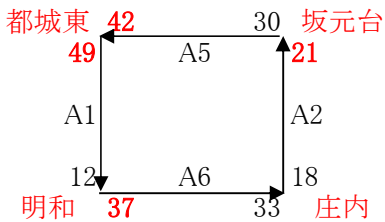

☆☆☆組み合わせ☆☆☆
大会1日目(12月23日)
《男子の部》

《女子の部》

12/23(土)		Aコート			Bコート			Cコート		
	試合時間	TO	主審	副審	TO	主審	副審	TO	主審	副審
第1試合	9:00~	小林	小林	松元	都城東	都城東	明和	高原	高原	川上
第2試合	9:55~	松元	松元	都城東	吉野	吉野	小林	川上	川上	五十市
第3試合	10:50~	西伊敷	西伊敷	庄内	武	武	梅北	吉野東	吉野東	W明和
第4試合	11:45~	松元	松元	W明和	明和	明和	沖水	川上	川上	三股西
第5試合	12:40~	西伊敷	西伊敷	小林	吉野	吉野	都城東	吉野東	吉野東	高原
第6試合	13:35~	都城東	都城東	西伊敷	小林	小林	武	五十市	五十市	吉野東
第7試合	14:30~	庄内	庄内	松元	梅北	梅北	吉野	W明和	W明和	川上
第8試合	15:25~	W明和	W明和	西伊敷	沖水	沖水	吉野	三股西	三股西	吉野東

大会1日目(12月23日)は8時20分より開会式を行いますので大会1日目に出場する全チームご集合ください。

大会2日目(12月24日)
《男子の部》

《女子の部》

12/24(日)		Aコート			Bコート			Cコート		
	試合時間	TO	主審	副審	TO	主審	副審	TO	主審	副審
第1試合	9:00~	小林	小林	桜丘西	都城東	都城東	伊敷	高原	高原	清水
第2試合	9:55~	明和	明和	都城東	清水	清水	小林	吉野	吉野	五十市
第3試合	10:50~	坂元台	坂元台	庄内	伊敷	伊敷	梅北	西紫原	西紫原	W明和
第4試合	11:45~	桜丘西	桜丘西	W明和	伊敷	伊敷	沖水	清水	清水	三股西
第5試合	12:40~	吉野	吉野	小林	坂元台	坂元台	都城東	西紫原	西紫原	高原
第6試合	13:35~	都城東	都城東	坂元台	小林	小林	伊敷	五十市	五十市	西紫原
第7試合	14:30~	庄内	庄内	明和	梅北	梅北	清水	W明和	W明和	吉野
第8試合	15:25~	W明和	W明和	吉野	沖水	沖水	坂元台	三股西	三股西	西紫原