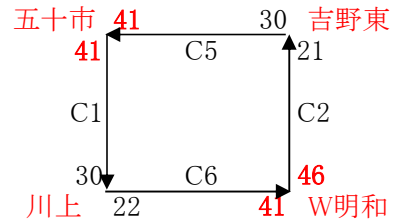

☆☆☆組み合わせ☆☆☆
大会1日目(12月23日)
《男子の部》

《女子の部》

12/23(土)		Aコート			Bコート			Cコート		
	試合時間	TO	主審	副審	TO	主審	副審	TO	主審	副審
第1試合	9:00~	小林	小林	松元	都城東	都城東	明和	高原	高原	川上
第2試合	9:55~	松元	松元	都城東	吉野	吉野	小林	川上	川上	五十市
第3試合	10:50~	西伊敷	西伊敷	庄内	武	武	梅北	吉野東	吉野東	W明和
第4試合	11:45~	松元	松元	W明和	明和	明和	沖水	川上	川上	三股西
第5試合	12:40~	西伊敷	西伊敷	小林	吉野	吉野	都城東	吉野東	吉野東	高原
第6試合	13:35~	都城東	都城東	西伊敷	小林	小林	武	五十市	五十市	吉野東
第7試合	14:30~	庄内	庄内	松元	梅北	梅北	吉野	W明和	W明和	川上
第8試合	15:25~	W明和	W明和	西伊敷	沖水	沖水	吉野	三股西	三股西	吉野東

大会1日目(12月23日)は8時20分より開会式を行いますので大会1日目に出場する全チームご集合ください。

大会2日目(12月24日)
《男子の部》

《女子の部》

12/24(日)		Aコート			Bコート			Cコート		
	試合時間	TO	主審	副審	TO	主審	副審	TO	主審	副審
第1試合	9:00~	小林	小林	桜丘西	都城東	都城東	伊敷	高原	高原	清水
第2試合	9:55~	明和	明和	都城東	清水	清水	小林	吉野	吉野	五十市
第3試合	10:50~	坂元台	坂元台	庄内	伊敷	伊敷	梅北	西紫原	西紫原	W明和
第4試合	11:45~	桜丘西	桜丘西	W明和	伊敷	伊敷	沖水	清水	清水	三股西
第5試合	12:40~	吉野	吉野	小林	坂元台	坂元台	都城東	西紫原	西紫原	高原
第6試合	13:35~	都城東	都城東	坂元台	小林	小林	伊敷	五十市	五十市	西紫原
第7試合	14:30~	庄内	庄内	明和	梅北	梅北	清水	W明和	W明和	吉野
第8試合	15:25~	W明和	W明和	吉野	沖水	沖水	坂元台	三股西	三股西	西紫原