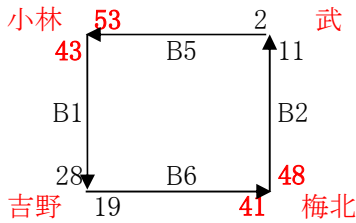

☆☆☆組み合わせ☆☆☆
大会1日目(12月23日)
《男子の部》

《女子の部》

12/23(土)		Aコート			Bコート			Cコート		
	試合時間	TO	主審	副審	TO	主審	副審	TO	主審	副審
第1試合	9:00~	小林	小林	松元	都城東	都城東	明和	高原	高原	川上
第2試合	9:55~	松元	松元	都城東	吉野	吉野	小林	川上	川上	五十市
第3試合	10:50~	西伊敷	西伊敷	庄内	武	武	梅北	吉野東	吉野東	W明和
第4試合	11:45~	松元	松元	W明和	明和	明和	沖水	川上	川上	三股西
第5試合	12:40~	西伊敷	西伊敷	小林	吉野	吉野	都城東	吉野東	吉野東	高原
第6試合	13:35~	都城東	都城東	西伊敷	小林	小林	武	五十市	五十市	吉野東
第7試合	14:30~	庄内	庄内	松元	梅北	梅北	吉野	W明和	W明和	川上
第8試合	15:25~	W明和	W明和	西伊敷	沖水	沖水	吉野	三股西	三股西	吉野東

大会1日目(12月23日)は8時20分より開会式を行いますので大会1日目に出場する全チームご集合ください。

大会2日目(12月24日)
《男子の部》

《女子の部》

12/24(日)		Aコート			Bコート			Cコート		
	試合時間	TO	主審	副審	TO	主審	副審	TO	主審	副審
第1試合	9:00~	小林	小林	桜丘西	都城東	都城東	伊敷	高原	高原	清水
第2試合	9:55~	明和	明和	都城東	清水	清水	小林	吉野	吉野	五十市
第3試合	10:50~	坂元台	坂元台	庄内	伊敷	伊敷	梅北	西紫原	西紫原	W明和
第4試合	11:45~	桜丘西	桜丘西	W明和	伊敷	伊敷	沖水	清水	清水	三股西
第5試合	12:40~	吉野	吉野	小林	坂元台	坂元台	都城東	西紫原	西紫原	高原
第6試合	13:35~	都城東	都城東	坂元台	小林	小林	伊敷	五十市	五十市	西紫原
第7試合	14:30~	庄内	庄内	明和	梅北	梅北	清水	W明和	W明和	吉野
第8試合	15:25~	W明和	W明和	吉野	沖水	沖水	坂元台	三股西	三股西	西紫原