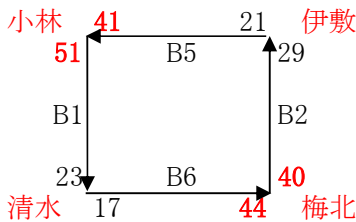

☆☆☆組み合わせ☆☆☆
大会1日目(12月23日)
《男子の部》

《女子の部》

12/23(土)		Aコート			Bコート			Cコート		
	試合時間	TO	主審	副審	TO	主審	副審	TO	主審	副審
第1試合	9:00~	小林	小林	松元	都城東	都城東	明和	高原	高原	川上
第2試合	9:55~	松元	松元	都城東	吉野	吉野	小林	川上	川上	五十市
第3試合	10:50~	西伊敷	西伊敷	庄内	武	武	梅北	吉野東	吉野東	W明和
第4試合	11:45~	松元	松元	W明和	明和	明和	沖水	川上	川上	三股西
第5試合	12:40~	西伊敷	西伊敷	小林	吉野	吉野	都城東	吉野東	吉野東	高原
第6試合	13:35~	都城東	都城東	西伊敷	小林	小林	武	五十市	五十市	吉野東
第7試合	14:30~	庄内	庄内	松元	梅北	梅北	吉野	W明和	W明和	川上
第8試合	15:25~	W明和	W明和	西伊敷	沖水	沖水	吉野	三股西	三股西	吉野東

大会1日目(12月23日)は8時20分より開会式を行いますので大会1日目に出場する全チームご集合ください。

大会2日目(12月24日)
《男子の部》

《女子の部》

12/24(日)		Aコート			Bコート			Cコート		
	試合時間	TO	主審	副審	TO	主審	副審	TO	主審	副審
第1試合	9:00~	小林	小林	桜丘西	都城東	都城東	伊敷	高原	高原	清水
第2試合	9:55~	明和	明和	都城東	清水	清水	小林	吉野	吉野	五十市
第3試合	10:50~	坂元台	坂元台	庄内	伊敷	伊敷	梅北	西紫原	西紫原	W明和
第4試合	11:45~	桜丘西	桜丘西	W明和	伊敷	伊敷	沖水	清水	清水	三股西
第5試合	12:40~	吉野	吉野	小林	坂元台	坂元台	都城東	西紫原	西紫原	高原
第6試合	13:35~	都城東	都城東	坂元台	小林	小林	伊敷	五十市	五十市	西紫原
第7試合	14:30~	庄内	庄内	明和	梅北	梅北	清水	W明和	W明和	吉野
第8試合	15:25~	W明和	W明和	吉野	沖水	沖水	坂元台	三股西	三股西	西紫原