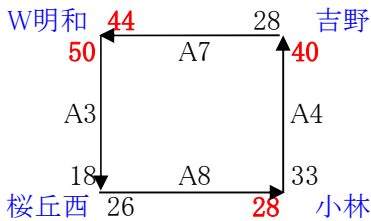

☆☆☆組み合わせ☆☆☆
大会1日目(12月23日)
《男子の部》

《女子の部》

12/23(土)		Aコート			Bコート			Cコート		
	試合時間	TO	主審	副審	TO	主審	副審	TO	主審	副審
第1試合	9:00~	小林	小林	松元	都城東	都城東	明和	高原	高原	川上
第2試合	9:55~	松元	松元	都城東	吉野	吉野	小林	川上	川上	五十市
第3試合	10:50~	西伊敷	西伊敷	庄内	武	武	梅北	吉野東	吉野東	W明和
第4試合	11:45~	松元	松元	W明和	明和	明和	沖水	川上	川上	三股西
第5試合	12:40~	西伊敷	西伊敷	小林	吉野	吉野	都城東	吉野東	吉野東	高原
第6試合	13:35~	都城東	都城東	西伊敷	小林	小林	武	五十市	五十市	吉野東
第7試合	14:30~	庄内	庄内	松元	梅北	梅北	吉野	W明和	W明和	川上
第8試合	15:25~	W明和	W明和	西伊敷	沖水	沖水	吉野	三股西	三股西	吉野東

大会1日目(12月23日)は8時20分より開会式を行いますので大会1日目に出場する全チームご集合ください。

大会2日目(12月24日)
《男子の部》

《女子の部》

12/24(日)		Aコート			Bコート			Cコート		
	試合時間	TO	主審	副審	TO	主審	副審	TO	主審	副審
第1試合	9:00~	小林	小林	桜丘西	都城東	都城東	伊敷	高原	高原	清水
第2試合	9:55~	明和	明和	都城東	清水	清水	小林	吉野	吉野	五十市
第3試合	10:50~	坂元台	坂元台	庄内	伊敷	伊敷	梅北	西紫原	西紫原	W明和
第4試合	11:45~	桜丘西	桜丘西	W明和	伊敷	伊敷	沖水	清水	清水	三股西
第5試合	12:40~	吉野	吉野	小林	坂元台	坂元台	都城東	西紫原	西紫原	高原
第6試合	13:35~	都城東	都城東	坂元台	小林	小林	伊敷	五十市	五十市	西紫原
第7試合	14:30~	庄内	庄内	明和	梅北	梅北	清水	W明和	W明和	吉野
第8試合	15:25~	W明和	W明和	吉野	沖水	沖水	坂元台	三股西	三股西	西紫原