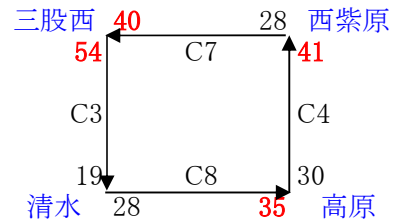

☆☆☆組み合わせ☆☆☆
大会1日目(12月23日)
《男子の部》

《女子の部》

12/23(土)		Aコート			Bコート			Cコート		
	試合時間	TO	主審	副審	TO	主審	副審	TO	主審	副審
第1試合	9:00~	小林	小林	松元	都城東	都城東	明和	高原	高原	川上
第2試合	9:55~	松元	松元	都城東	吉野	吉野	小林	川上	川上	五十市
第3試合	10:50~	西伊敷	西伊敷	庄内	武	武	梅北	吉野東	吉野東	W明和
第4試合	11:45~	松元	松元	W明和	明和	明和	沖水	川上	川上	三股西
第5試合	12:40~	西伊敷	西伊敷	小林	吉野	吉野	都城東	吉野東	吉野東	高原
第6試合	13:35~	都城東	都城東	西伊敷	小林	小林	武	五十市	五十市	吉野東
第7試合	14:30~	庄内	庄内	松元	梅北	梅北	吉野	W明和	W明和	川上
第8試合	15:25~	W明和	W明和	西伊敷	沖水	沖水	吉野	三股西	三股西	吉野東

大会1日目(12月23日)は8時20分より開会式を行いますので大会1日目に出場する全チームご集合ください。

大会2日目(12月24日)
《男子の部》

《女子の部》

12/24(日)		Aコート			Bコート			Cコート		
	試合時間	TO	主審	副審	TO	主審	副審	TO	主審	副審
第1試合	9:00~	小林	小林	桜丘西	都城東	都城東	伊敷	高原	高原	清水
第2試合	9:55~	明和	明和	都城東	清水	清水	小林	吉野	吉野	五十市
第3試合	10:50~	坂元台	坂元台	庄内	伊敷	伊敷	梅北	西紫原	西紫原	W明和
第4試合	11:45~	桜丘西	桜丘西	W明和	伊敷	伊敷	沖水	清水	清水	三股西
第5試合	12:40~	吉野	吉野	小林	坂元台	坂元台	都城東	西紫原	西紫原	高原
第6試合	13:35~	都城東	都城東	坂元台	小林	小林	伊敷	五十市	五十市	西紫原
第7試合	14:30~	庄内	庄内	明和	梅北	梅北	清水	W明和	W明和	吉野
第8試合	15:25~	W明和	W明和	吉野	沖水	沖水	坂元台	三股西	三股西	西紫原