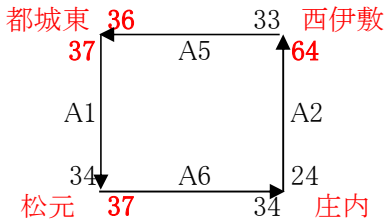

☆☆☆組み合わせ☆☆☆
大会1日目(12月23日)
《男子の部》

《女子の部》

12/23(土)		Aコート			Bコート			Cコート		
	試合時間	TO	主審	副審	TO	主審	副審	TO	主審	副審
第1試合	9:00~	小林	小林	松元	都城東	都城東	明和	高原	高原	川上
第2試合	9:55~	松元	松元	都城東	吉野	吉野	小林	川上	川上	五十市
第3試合	10:50~	西伊敷	西伊敷	庄内	武	武	梅北	吉野東	吉野東	W明和
第4試合	11:45~	松元	松元	W明和	明和	明和	沖水	川上	川上	三股西
第5試合	12:40~	西伊敷	西伊敷	小林	吉野	吉野	都城東	吉野東	吉野東	高原
第6試合	13:35~	都城東	都城東	西伊敷	小林	小林	武	五十市	五十市	吉野東
第7試合	14:30~	庄内	庄内	松元	梅北	梅北	吉野	W明和	W明和	川上
第8試合	15:25~	W明和	W明和	西伊敷	沖水	沖水	吉野	三股西	三股西	吉野東

大会1日目(12月23日)は8時20分より開会式を行いますので大会1日目に出場する全チームご集合ください。

大会2日目(12月24日)
《男子の部》

《女子の部》

12/24(日)		Aコート			Bコート			Cコート		
	試合時間	TO	主審	副審	TO	主審	副審	TO	主審	副審
第1試合	9:00~	小林	小林	桜丘西	都城東	都城東	伊敷	高原	高原	清水
第2試合	9:55~	明和	明和	都城東	清水	清水	小林	吉野	吉野	五十市
第3試合	10:50~	坂元台	坂元台	庄内	伊敷	伊敷	梅北	西紫原	西紫原	W明和
第4試合	11:45~	桜丘西	桜丘西	W明和	伊敷	伊敷	沖水	清水	清水	三股西
第5試合	12:40~	吉野	吉野	小林	坂元台	坂元台	都城東	西紫原	西紫原	高原
第6試合	13:35~	都城東	都城東	坂元台	小林	小林	伊敷	五十市	五十市	西紫原
第7試合	14:30~	庄内	庄内	明和	梅北	梅北	清水	W明和	W明和	吉野
第8試合	15:25~	W明和	W明和	吉野	沖水	沖水	坂元台	三股西	三股西	西紫原