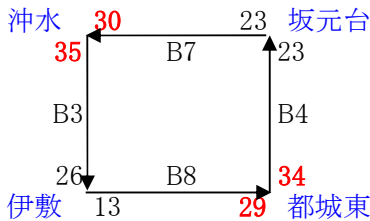

☆☆☆組み合わせ☆☆☆
大会1日目(12月23日)
《男子の部》

《女子の部》

12/23(土)		Aコート			Bコート			Cコート		
	試合時間	TO	主審	副審	TO	主審	副審	TO	主審	副審
第1試合	9:00~	小林	小林	松元	都城東	都城東	明和	高原	高原	川上
第2試合	9:55~	松元	松元	都城東	吉野	吉野	小林	川上	川上	五十市
第3試合	10:50~	西伊敷	西伊敷	庄内	武	武	梅北	吉野東	吉野東	W明和
第4試合	11:45~	松元	松元	W明和	明和	明和	沖水	川上	川上	三股西
第5試合	12:40~	西伊敷	西伊敷	小林	吉野	吉野	都城東	吉野東	吉野東	高原
第6試合	13:35~	都城東	都城東	西伊敷	小林	小林	武	五十市	五十市	吉野東
第7試合	14:30~	庄内	庄内	松元	梅北	梅北	吉野	W明和	W明和	川上
第8試合	15:25~	W明和	W明和	西伊敷	沖水	沖水	吉野	三股西	三股西	吉野東

大会1日目(12月23日)は8時20分より開会式を行いますので大会1日目に出場する全チームご集合ください。

大会2日目(12月24日)
《男子の部》

《女子の部》

12/24(日)		Aコート			Bコート			Cコート		
	試合時間	TO	主審	副審	TO	主審	副審	TO	主審	副審
第1試合	9:00~	小林	小林	桜丘西	都城東	都城東	伊敷	高原	高原	清水
第2試合	9:55~	明和	明和	都城東	清水	清水	小林	吉野	吉野	五十市
第3試合	10:50~	坂元台	坂元台	庄内	伊敷	伊敷	梅北	西紫原	西紫原	W明和
第4試合	11:45~	桜丘西	桜丘西	W明和	伊敷	伊敷	沖水	清水	清水	三股西
第5試合	12:40~	吉野	吉野	小林	坂元台	坂元台	都城東	西紫原	西紫原	高原
第6試合	13:35~	都城東	都城東	坂元台	小林	小林	伊敷	五十市	五十市	西紫原
第7試合	14:30~	庄内	庄内	明和	梅北	梅北	清水	W明和	W明和	吉野
第8試合	15:25~	W明和	W明和	吉野	沖水	沖水	坂元台	三股西	三股西	西紫原