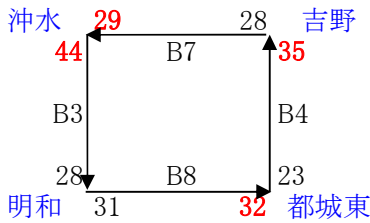

☆☆☆組み合わせ☆☆☆
大会1日目(12月23日)
《男子の部》

《女子の部》

12/23(土)		Aコート			Bコート			Cコート		
	試合時間	TO	主審	副審	TO	主審	副審	TO	主審	副審
第1試合	9:00~	小林	小林	松元	都城東	都城東	明和	高原	高原	川上
第2試合	9:55~	松元	松元	都城東	吉野	吉野	小林	川上	川上	五十市
第3試合	10:50~	西伊敷	西伊敷	庄内	武	武	梅北	吉野東	吉野東	W明和
第4試合	11:45~	松元	松元	W明和	明和	明和	沖水	川上	川上	三股西
第5試合	12:40~	西伊敷	西伊敷	小林	吉野	吉野	都城東	吉野東	吉野東	高原
第6試合	13:35~	都城東	都城東	西伊敷	小林	小林	武	五十市	五十市	吉野東
第7試合	14:30~	庄内	庄内	松元	梅北	梅北	吉野	W明和	W明和	川上
第8試合	15:25~	W明和	W明和	西伊敷	沖水	沖水	吉野	三股西	三股西	吉野東

大会1日目(12月23日)は8時20分より開会式を行いますので大会1日目に出場する全チームご集合ください。

大会2日目(12月24日)
《男子の部》

《女子の部》

12/24(日)		Aコート			Bコート			Cコート		
	試合時間	TO	主審	副審	TO	主審	副審	TO	主審	副審
第1試合	9:00~	小林	小林	桜丘西	都城東	都城東	伊敷	高原	高原	清水
第2試合	9:55~	明和	明和	都城東	清水	清水	小林	吉野	吉野	五十市
第3試合	10:50~	坂元台	坂元台	庄内	伊敷	伊敷	梅北	西紫原	西紫原	W明和
第4試合	11:45~	桜丘西	桜丘西	W明和	伊敷	伊敷	沖水	清水	清水	三股西
第5試合	12:40~	吉野	吉野	小林	坂元台	坂元台	都城東	西紫原	西紫原	高原
第6試合	13:35~	都城東	都城東	坂元台	小林	小林	伊敷	五十市	五十市	西紫原
第7試合	14:30~	庄内	庄内	明和	梅北	梅北	清水	W明和	W明和	吉野
第8試合	15:25~	W明和	W明和	吉野	沖水	沖水	坂元台	三股西	三股西	西紫原