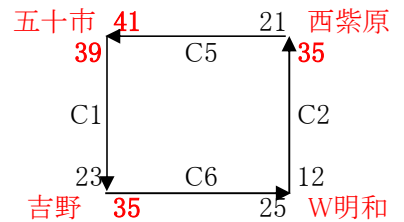

☆☆☆組み合わせ☆☆☆
大会1日目(12月23日)
《男子の部》

《女子の部》

12/23(土)		Aコート			Bコート			Cコート		
	試合時間	TO	主審	副審	TO	主審	副審	TO	主審	副審
第1試合	9:00~	小林	小林	松元	都城東	都城東	明和	高原	高原	川上
第2試合	9:55~	松元	松元	都城東	吉野	吉野	小林	川上	川上	五十市
第3試合	10:50~	西伊敷	西伊敷	庄内	武	武	梅北	吉野東	吉野東	W明和
第4試合	11:45~	松元	松元	W明和	明和	明和	沖水	川上	川上	三股西
第5試合	12:40~	西伊敷	西伊敷	小林	吉野	吉野	都城東	吉野東	吉野東	高原
第6試合	13:35~	都城東	都城東	西伊敷	小林	小林	武	五十市	五十市	吉野東
第7試合	14:30~	庄内	庄内	松元	梅北	梅北	吉野	W明和	W明和	川上
第8試合	15:25~	W明和	W明和	西伊敷	沖水	沖水	吉野	三股西	三股西	吉野東

大会1日目(12月23日)は8時20分より開会式を行いますので大会1日目に出場する全チームご集合ください。

大会2日目(12月24日)
《男子の部》

《女子の部》

12/24(日)		Aコート			Bコート			Cコート		
	試合時間	TO	主審	副審	TO	主審	副審	TO	主審	副審
第1試合	9:00~	小林	小林	桜丘西	都城東	都城東	伊敷	高原	高原	清水
第2試合	9:55~	明和	明和	都城東	清水	清水	小林	吉野	吉野	五十市
第3試合	10:50~	坂元台	坂元台	庄内	伊敷	伊敷	梅北	西紫原	西紫原	W明和
第4試合	11:45~	桜丘西	桜丘西	W明和	伊敷	伊敷	沖水	清水	清水	三股西
第5試合	12:40~	吉野	吉野	小林	坂元台	坂元台	都城東	西紫原	西紫原	高原
第6試合	13:35~	都城東	都城東	坂元台	小林	小林	伊敷	五十市	五十市	西紫原
第7試合	14:30~	庄内	庄内	明和	梅北	梅北	清水	W明和	W明和	吉野
第8試合	15:25~	W明和	W明和	吉野	沖水	沖水	坂元台	三股西	三股西	西紫原