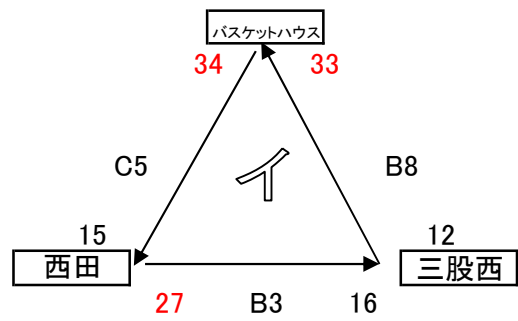

平成29年 第6回桜島カップ 1日目リーグ組み合わせ(4/29):男子・蒲生会場

TO割	開始時刻	Aコート	Bコート	Cコート
1試合	8:30	高城	WEST明和	高原
2試合	9:30	ビッグスカイ	御幸	多良木
3試合	10:30	那珂南	バスケットハウス	吉野
4試合	11:30	松元	坂元台	川東
5試合	12:30	安久	江平	三股西
6試合	13:30	明道	奄美	川内
7試合	14:30	蒲生	始良	西伊敷
8試合	15:30	川上	西田	平佐西

ユニフォームの色
白(淡) → 青(濃)

平成29年 第6回桜島カップ 2日目トーナメント組み合わせ(4/30):男子・蒲生会場

【Aグループ・トーナメント・リーグ】

総合優勝 熊本 バスケットハウス

【Bグループ・トーナメント・リーグ】

【Cグループ・トーナメント】

TO割	開始時刻	Aコート	Bコート	Cコート
1試合	8:30	各コート第4試合の白チーム		
2試合	9:25	前試合の負けチーム		
3試合	10:20			
4試合	11:15			
5試合	12:10			
6試合	13:05			
7試合	14:00			
8試合	14:55			
9試合	15:50			
閉会式	16:45			