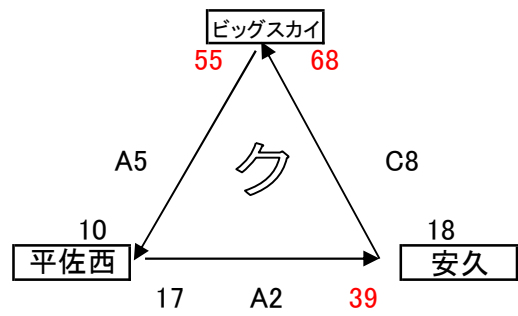

平成29年 第6回桜島カップ 1日目リーグ組み合わせ(4/29):男子・蒲生会場

TO割	開始時刻	Aコート	Bコート	Cコート
1試合	8:30	高城	WEST明和	高原
2試合	9:30	ビッグスカイ	御幸	多良木
3試合	10:30	那珂南	バスケットハウス	吉野
4試合	11:30	松元	坂元台	川東
5試合	12:30	安久	江平	三股西
6試合	13:30	明道	奄美	川内
7試合	14:30	蒲生	始良	西伊敷
8試合	15:30	川上	西田	平佐西

ユニフォームの色
白(淡) → 青(濃)

平成29年 第6回桜島カップ 2日目トーナメント組み合わせ(4/30):男子・蒲生会場

【Aグループ・トーナメント・リーグ】

総合優勝 熊本 バスケットハウス

【Bグループ・トーナメント・リーグ】

【Cグループ・トーナメント】

TO割	開始時刻	Aコート	Bコート	Cコート
1試合	8:30	各コート第4試合の白チーム		
2試合	9:25	前試合の負けチーム		
3試合	10:20			
4試合	11:15			
5試合	12:10			
6試合	13:05			
7試合	14:00			
8試合	14:55			
9試合	15:50			
閉会式	16:45			