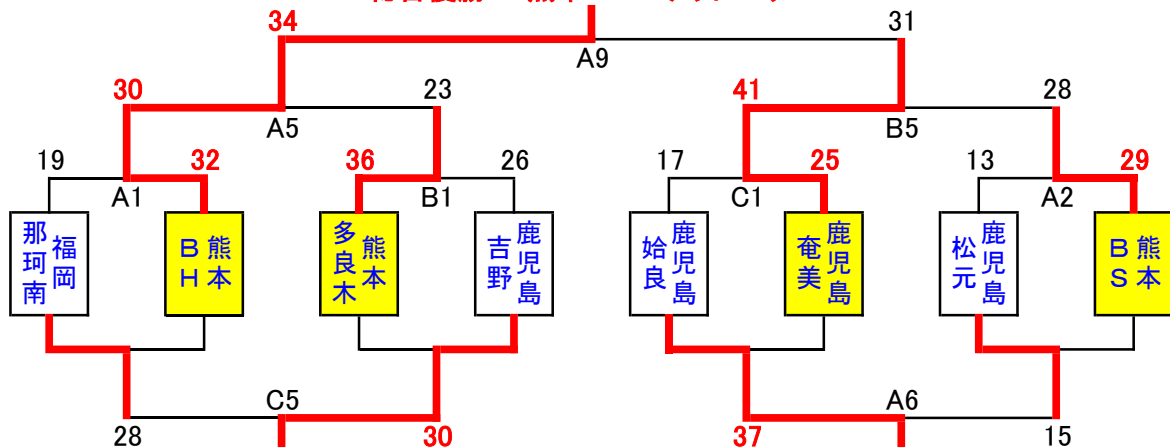

平成29年 第6回桜島カップ 1日目リーグ組み合わせ(4/29):男子・蒲生会場

TO割	開始時刻	Aコート	Bコート	Cコート
1試合	8:30	高城	WEST明和	高原
2試合	9:30	ビッグスカイ	御幸	多良木
3試合	10:30	那珂南	バスケットハウス	吉野
4試合	11:30	松元	坂元台	川東
5試合	12:30	安久	江平	三股西
6試合	13:30	明道	奄美	川内
7試合	14:30	蒲生	始良	西伊敷
8試合	15:30	川上	西田	平佐西

ユニフォームの色
白(淡) → 青(濃)

平成29年 第6回桜島カップ 2日目トーナメント組み合わせ(4/30):男子・蒲生会場

【Aグループ・トーナメント・リーグ】

総合優勝 熊本 バスケットハウス

【Bグループ・トーナメント・リーグ】

【Cグループ・トーナメント】

TO割	開始時刻	Aコート	Bコート	Cコート
1試合	8:30	各コート第4試合の白チーム		
2試合	9:25	前試合の負けチーム		
3試合	10:20			
4試合	11:15			
5試合	12:10			
6試合	13:05			
7試合	14:00			
8試合	14:55			
9試合	15:50			
閉会式	16:45			