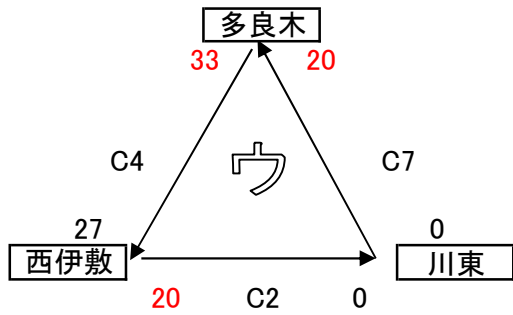

平成29年 第6回桜島カップ 1日目リーグ組み合わせ(4/29):男子・蒲生会場

TO割	開始時刻	Aコート	Bコート	Cコート
1試合	8:30	高城	WEST明和	高原
2試合	9:30	ビッグスカイ	御幸	多良木
3試合	10:30	那珂南	バスケットハウス	吉野
4試合	11:30	松元	坂元台	川東
5試合	12:30	安久	江平	三股西
6試合	13:30	明道	奄美	川内
7試合	14:30	蒲生	始良	西伊敷
8試合	15:30	川上	西田	平佐西

ユニフォームの色
白(淡) → 青(濃)

平成29年 第6回桜島カップ 2日目トーナメント組み合わせ(4/30):男子・蒲生会場

【Aグループ・トーナメント・リーグ】

総合優勝 熊本 バスケットハウス

【Bグループ・トーナメント・リーグ】

【Cグループ・トーナメント】

TO割	開始時刻	Aコート	Bコート	Cコート
1試合	8:30	各コート第4試合の白チーム		
2試合	9:25	前試合の負けチーム		
3試合	10:20			
4試合	11:15			
5試合	12:10			
6試合	13:05			
7試合	14:00			
8試合	14:55			
9試合	15:50			
閉会式	16:45			