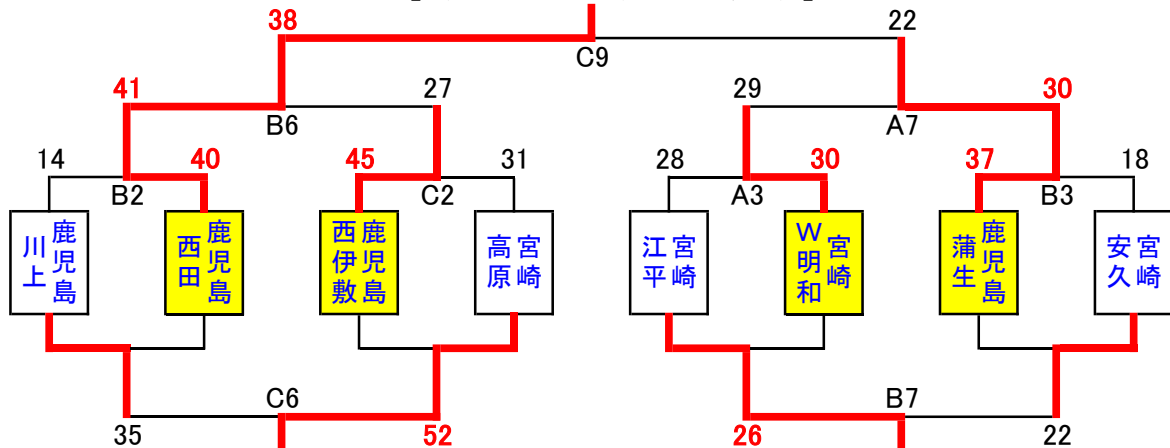

ユニフォームの色
白(淡) → 青(濃)

平成29年 第6回桜島カップ 2日目トーナメント組み合わせ(4/30):男子・蒲生会場

【Aグループ・トーナメント・リーグ】

総合優勝 熊本 バスケットハウス

【Bグループ・トーナメント・リーグ】

【Cグループ・トーナメント】

TO割	開始時刻	Aコート	Bコート	Cコート
1試合	8:30	各コート第4試合の白チーム		
2試合	9:25	前試合の負けチーム		
3試合	10:20			
4試合	11:15			
5試合	12:10			
6試合	13:05			
7試合	14:00			
8試合	14:55			
9試合	15:50			
閉会式	16:45			