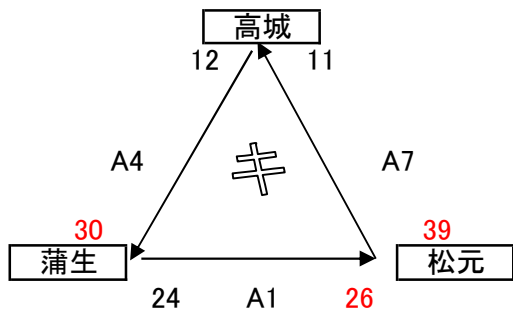

平成29年 第6回桜島カップ 1日目リーグ組み合わせ(4/29):男子・蒲生会場

TO割	開始時刻	Aコート	Bコート	Cコート
1試合	8:30	高城	WEST明和	高原
2試合	9:30	ビッグスカイ	御幸	多良木
3試合	10:30	那珂南	バスケットハウス	吉野
4試合	11:30	松元	坂元台	川東
5試合	12:30	安久	江平	三股西
6試合	13:30	明道	奄美	川内
7試合	14:30	蒲生	始良	西伊敷
8試合	15:30	川上	西田	平佐西

ユニフォームの色
白(淡) → 青(濃)

平成29年 第6回桜島カップ 2日目トーナメント組み合わせ(4/30):男子・蒲生会場

【Aグループ・トーナメント・リーグ】

総合優勝 熊本 バスケットハウス

【Bグループ・トーナメント・リーグ】

【Cグループ・トーナメント】

TO割	開始時刻	Aコート	Bコート	Cコート
1試合	8:30	各コート第4試合の白チーム		
2試合	9:25	前試合の負けチーム		
3試合	10:20			
4試合	11:15			
5試合	12:10			
6試合	13:05			
7試合	14:00			
8試合	14:55			
9試合	15:50			
閉会式	16:45			