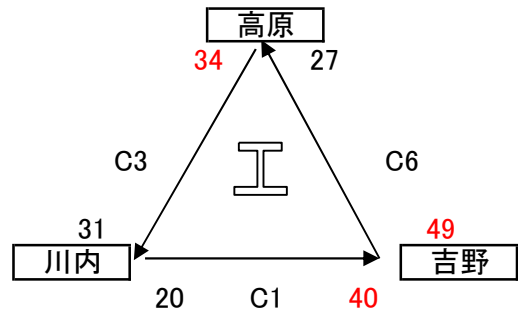

平成29年 第6回桜島カップ 1日目リーグ組み合わせ(4/29):男子・蒲生会場

TO割	開始時刻	Aコート	Bコート	Cコート
1試合	8:30	高城	WEST明和	高原
2試合	9:30	ビッグスカイ	御幸	多良木
3試合	10:30	那珂南	バスケットハウス	吉野
4試合	11:30	松元	坂元台	川東
5試合	12:30	安久	江平	三股西
6試合	13:30	明道	奄美	川内
7試合	14:30	蒲生	始良	西伊敷
8試合	15:30	川上	西田	平佐西

ユニフォームの色
白(淡) → 青(濃)

平成29年 第6回桜島カップ 2日目トーナメント組み合わせ(4/30):男子・蒲生会場

【Aグループ・トーナメント・リーグ】

総合優勝 熊本 バスケットハウス

【Bグループ・トーナメント・リーグ】

【Cグループ・トーナメント】

TO割	開始時刻	Aコート	Bコート	Cコート
1試合	8:30	各コート第4試合の白チーム		
2試合	9:25	前試合の負けチーム		
3試合	10:20			
4試合	11:15			
5試合	12:10			
6試合	13:05			
7試合	14:00			
8試合	14:55			
9試合	15:50			
閉会式	16:45			