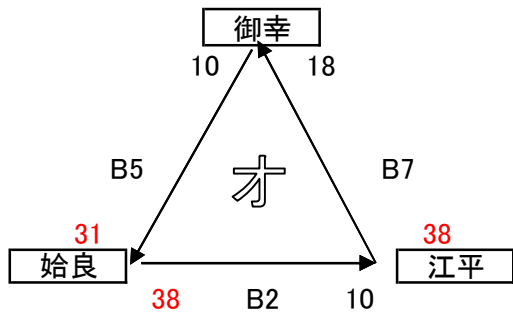

平成29年 第6回桜島カップ 1日目リーグ組み合わせ(4/29):男子・蒲生会場

TO割	開始時刻	Aコート	Bコート	Cコート
1試合	8:30	高城	WEST明和	高原
2試合	9:30	ビッグスカイ	御幸	多良木
3試合	10:30	那珂南	バスケットハウス	吉野
4試合	11:30	松元	坂元台	川東
5試合	12:30	安久	江平	三股西
6試合	13:30	明道	奄美	川内
7試合	14:30	蒲生	始良	西伊敷
8試合	15:30	川上	西田	平佐西

ユニフォームの色
白(淡) → 青(濃)

平成29年 第6回桜島カップ 2日目トーナメント組み合わせ(4/30):男子・蒲生会場

【Aグループ・トーナメント・リーグ】

総合優勝 熊本 バスケットハウス

【Bグループ・トーナメント・リーグ】

【Cグループ・トーナメント】

TO割	開始時刻	Aコート	Bコート	Cコート
1試合	8:30	各コート第4試合の白チーム		
2試合	9:25	前試合の負けチーム		
3試合	10:20			
4試合	11:15			
5試合	12:10			
6試合	13:05			
7試合	14:00			
8試合	14:55			
9試合	15:50			
閉会式	16:45			