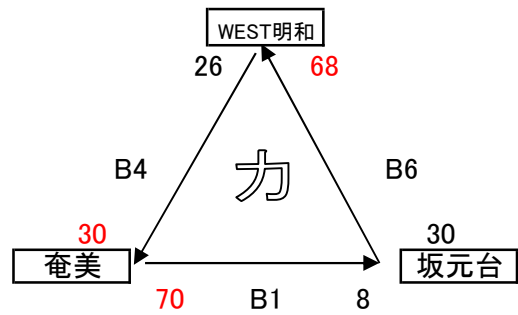

平成29年 第6回桜島カップ 1日目リーグ組み合わせ(4/29):男子・蒲生会場

TO割	開始時刻	Aコート	Bコート	Cコート
1試合	8:30	高城	WEST明和	高原
2試合	9:30	ビッグスカイ	御幸	多良木
3試合	10:30	那珂南	バスケットハウス	吉野
4試合	11:30	松元	坂元台	川東
5試合	12:30	安久	江平	三股西
6試合	13:30	明道	奄美	川内
7試合	14:30	蒲生	始良	西伊敷
8試合	15:30	川上	西田	平佐西

ユニフォームの色
白(淡) → 青(濃)

平成29年 第6回桜島カップ 2日目トーナメント組み合わせ(4/30):男子・蒲生会場

【Aグループ・トーナメント・リーグ】

総合優勝 熊本 バスケットハウス

【Bグループ・トーナメント・リーグ】

【Cグループ・トーナメント】

TO割	開始時刻	Aコート	Bコート	Cコート
1試合	8:30	各コート第4試合の白チーム		
2試合	9:25	前試合の負けチーム		
3試合	10:20			
4試合	11:15			
5試合	12:10			
6試合	13:05			
7試合	14:00			
8試合	14:55			
9試合	15:50			
閉会式	16:45			