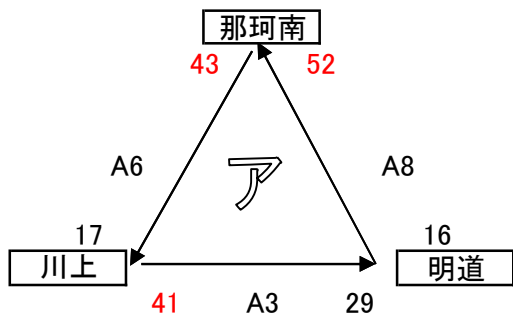

平成29年 第6回桜島カップ 1日目リーグ組み合わせ(4/29):男子・蒲生会場

TO割	開始時刻	Aコート	Bコート	Cコート
1試合	8:30	高城	WEST明和	高原
2試合	9:30	ビッグスカイ	御幸	多良木
3試合	10:30	那珂南	バスケットハウス	吉野
4試合	11:30	松元	坂元台	川東
5試合	12:30	安久	江平	三股西
6試合	13:30	明道	奄美	川内
7試合	14:30	蒲生	始良	西伊敷
8試合	15:30	川上	西田	平佐西

ユニフォームの色
白(淡) → 青(濃)

平成29年 第6回桜島カップ 2日目トーナメント組み合わせ(4/30):男子・蒲生会場

【Aグループ・トーナメント・リーグ】

総合優勝 熊本 バスケットハウス

【Bグループ・トーナメント・リーグ】

【Cグループ・トーナメント】

TO割	開始時刻	Aコート	Bコート	Cコート
1試合	8:30	各コート第4試合の白チーム		
2試合	9:25	前試合の負けチーム		
3試合	10:20			
4試合	11:15			
5試合	12:10			
6試合	13:05			
7試合	14:00			
8試合	14:55			
9試合	15:50			
閉会式	16:45			