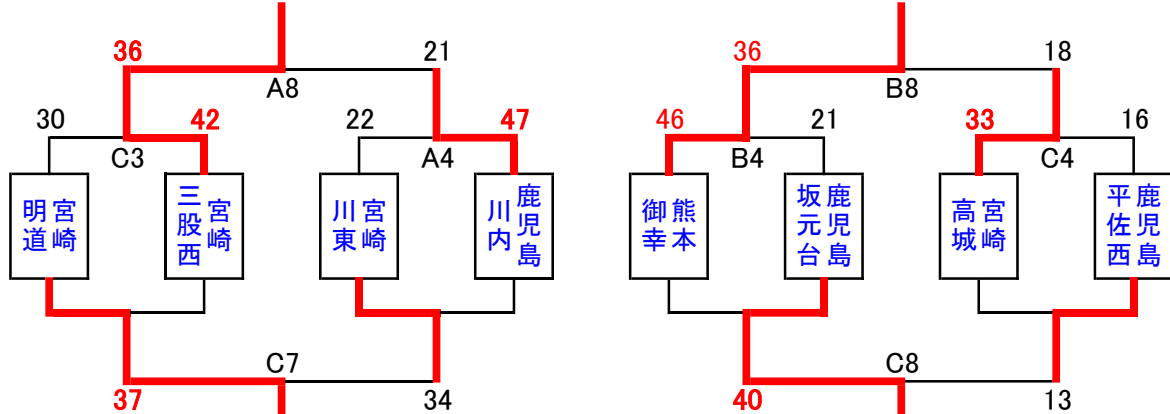

ユニフォームの色
白(淡) → 青(濃)

平成29年 第6回桜島カップ 2日目トーナメント組み合わせ(4/30):男子・蒲生会場

【Aグループ・トーナメント・リーグ】

総合優勝 熊本 バスケットハウス

【Bグループ・トーナメント・リーグ】

【Cグループ・トーナメント】

TO割	開始時刻	Aコート	Bコート	Cコート
1試合	8:30	各コート第4試合の白チーム		
2試合	9:25	前試合の負けチーム		
3試合	10:20			
4試合	11:15			
5試合	12:10			
6試合	13:05			
7試合	14:00			
8試合	14:55			
9試合	15:50			
閉会式	16:45			