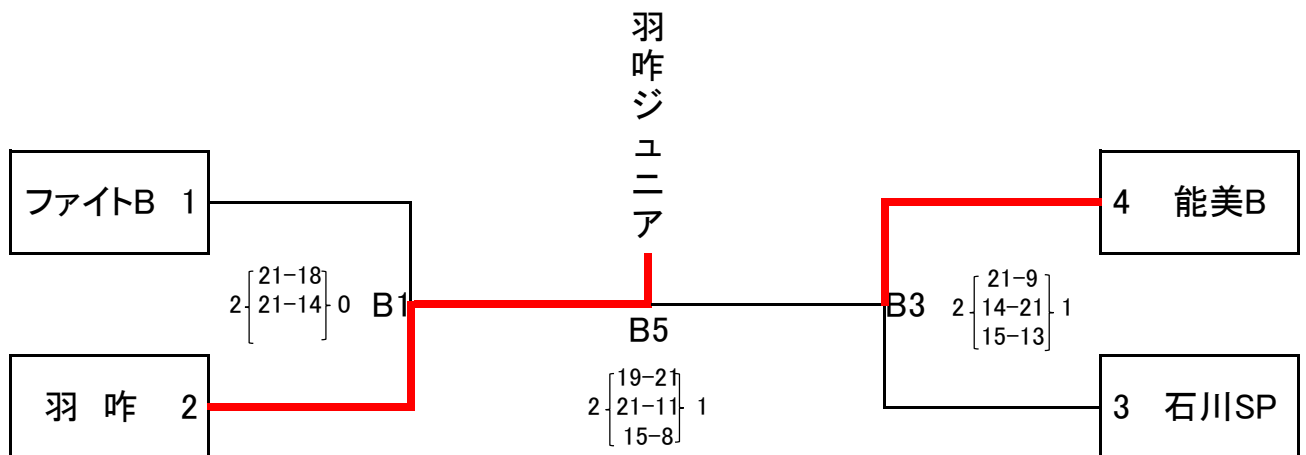

<男子決勝チャレンジトーナメント>

審判について

第1試合は第3試合の両チーム、第2試合以後は敗者の単独で行う。

各チーム主副2名の審判員を用意するが、用意が出来ない時は助け合うものとする。

笛 A:短、B:長、C:短、D:長、E:短、F:長