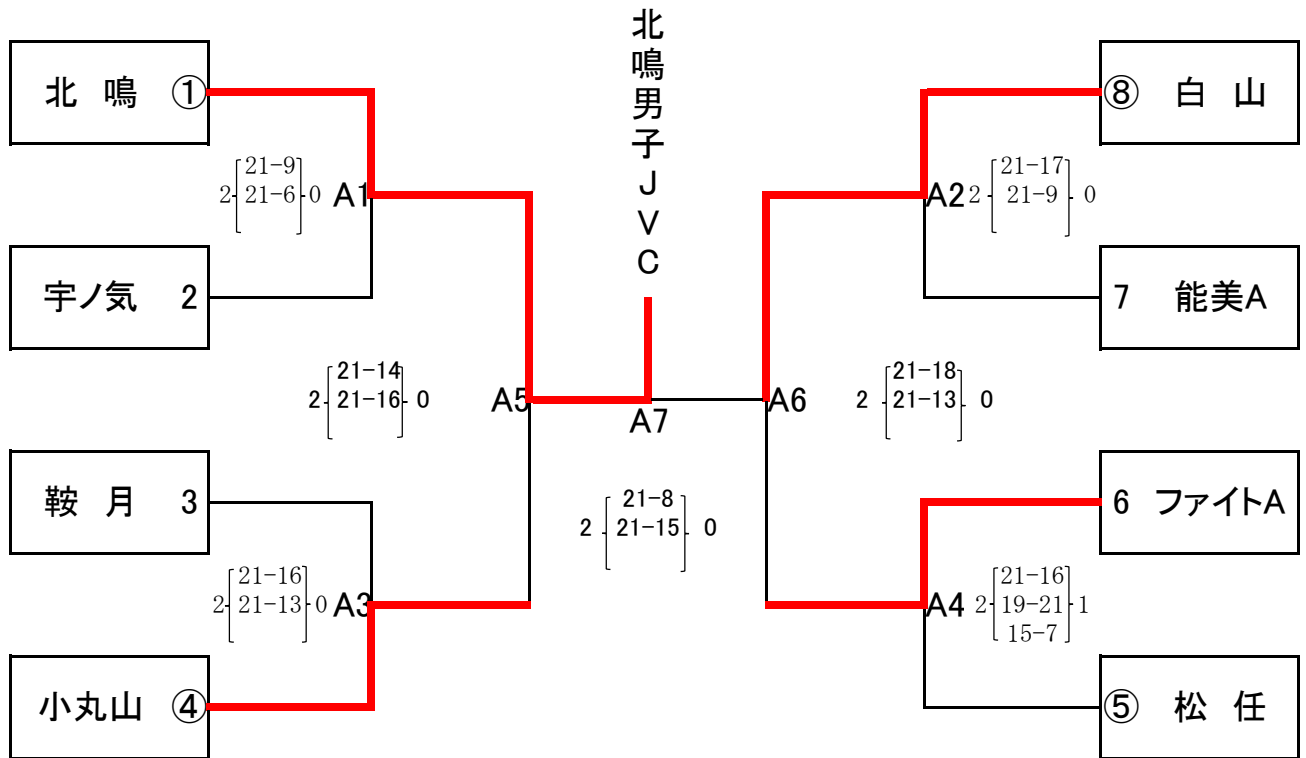

木本会長杯第6回石川県小学生バレーボール大会

平成30年9月22日

開場 8:00 受付 8:10~8:30 開会式 9:00

<男子予選リーグ>
Eコート(短)

シード: 1.北鳴, 2.ファイト, 3.(小松), 能美

Fコート(長)

<混合リーグ>

混合の結果
1位 七尾ミラクルキッズ
2位 金沢城北ジュニア
バレーボールクラブ

注: B3・B5: 2日目

笛 A: 短、B: 長、C: 短、D: 長、E: 短、F: 長

木本会長杯第6回石川県小学生バレーボール大会

平成30年9月23日

開場 8:00 受付 8:10~8:30

<男子決勝チャンピオントーナメント>

<男子決勝チャレンジトーナメント>

審判について

第1試合は第3試合の両チーム、第2試合以後は敗者の単独で行う。

各チーム主副2名の審判員を用意するが、用意が出来ない時は助け合うものとする。

笛 A:短、B:長、C:短、D:長、E:短、F:長

木本会長杯第6回石川県小学生バレーボール大会

平成30年9月22日

開場 8:00 受付 8:10~8:30 開会式 9:00

<女子予選>

シード: 1.サンライズ, 2.津幡, 3.菊川, 4.川北

木本会長杯第6回石川県小学生バレーボール大会

平成30年9月23日

開場 8:00 受付 8:10~8:30

<女子決勝トーナメント> チャンピオンの部(予選1位)

<女子決勝トーナメント> チャレンジのI部(予選2位)

審判について

第1試合は第3試合の両チーム, 第2試合以後は敗者の単独で行う.

各チーム主副2名の審判員を用意するが, 用意が出来ない時は助け合うものとする.