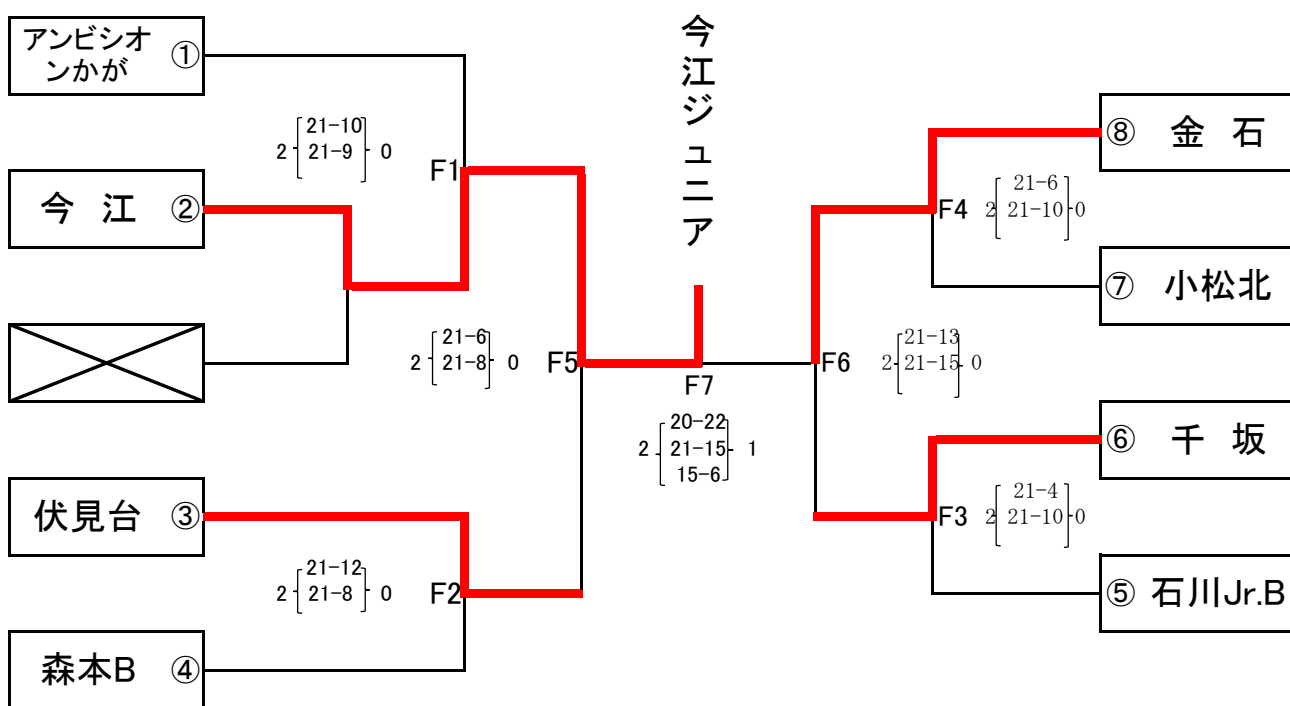

笛 A: 短、B: 長、C: 短、D: 長、E: 短、F: 長

木本会長杯第6回石川県小学生バレーボール大会

平成30年9月23日

開場 8:00 受付 8:10~8:30

<女子決勝トーナメント> チャレンジのⅡ部(予選3位)

<女子決勝トーナメント> チャレンジのⅢ部(予選4位)

審判について

第1試合は第3試合の両チーム、第2試合以後は敗者の単独で行う。