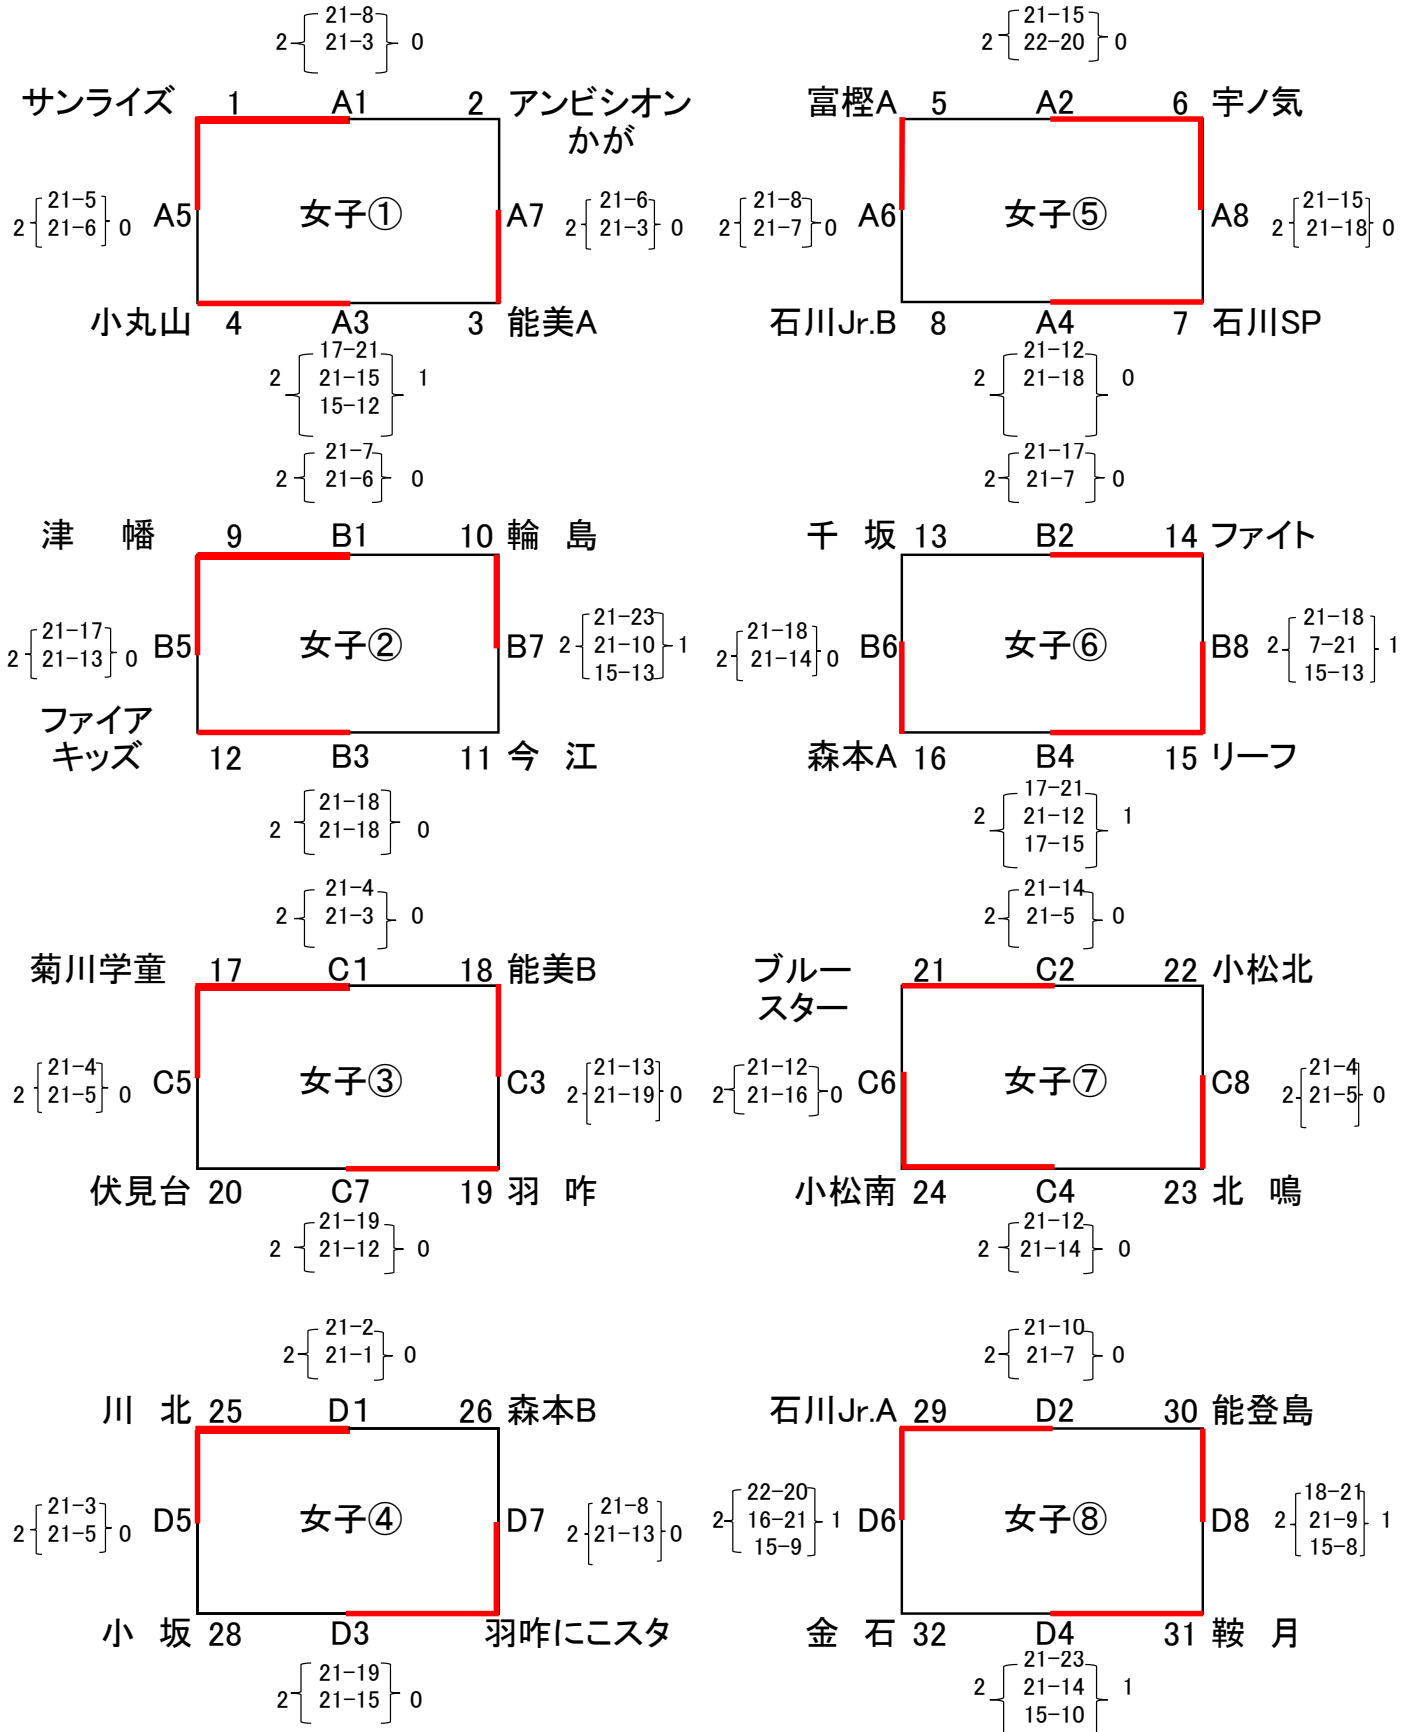

第1試合は第3試合の両チーム、第2試合以後は敗者の単独で行う。

各チーム主副2名の審判員を用意するが、用意が出来ない時は助け合うものとする。

笛 A:短、B:長、C:短、D:長、E:短、F:長

木本会長杯第6回石川県小学生バレーボール大会

平成30年9月22日

開場 8:00 受付 8:10~8:30 開会式 9:00

<女子予選>

シード: 1.サンライズ, 2.津幡, 3.菊川, 4.川北