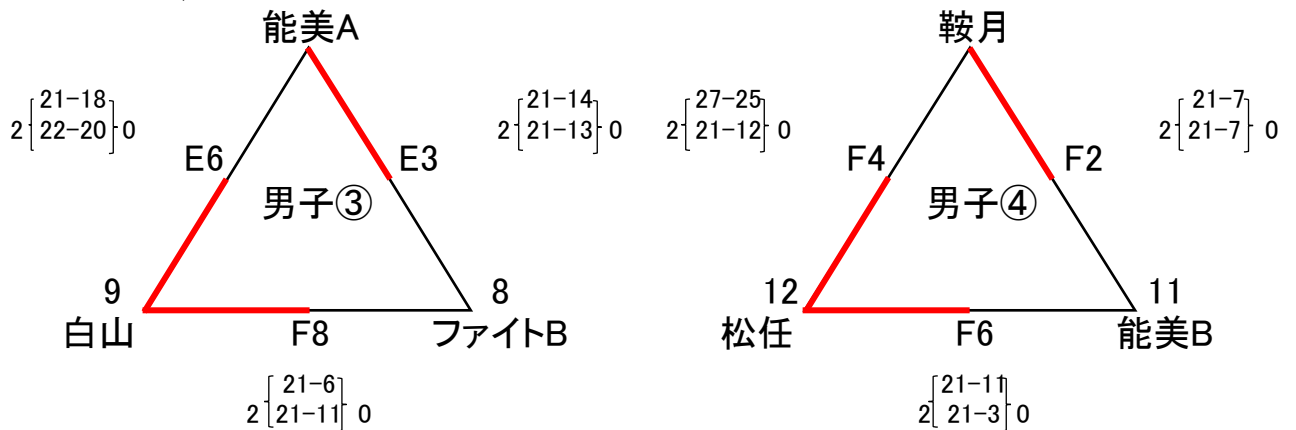

木本会長杯第6回石川県小学生バレーボール大会

平成30年9月22日

開場 8:00 受付 8:10~8:30 開会式 9:00

<男子予選リーグ>
Eコート(短)

シード: 1.北鳴, 2.ファイト, 3.(小松), 能美

Fコート(長)

<混合リーグ>

混合の結果
1位 七尾ミラクルキッズ
2位 金沢城北ジュニア
バレーボールクラブ

第1試合は第3試合の両チーム、第2試合以後は敗者の単独で行う。

各チーム主副2名の審判員を用意するが、用意が出来ない時は助け合うものとする。

笛 A:短、B:長、C:短、D:長、E:短、F:長

木本会長杯第6回石川県小学生バレーボール大会

平成30年9月22日

開場 8:00 受付 8:10~8:30 開会式 9:00

<女子予選>

シード: 1.サンライズ, 2.津幡, 3.菊川, 4.川北