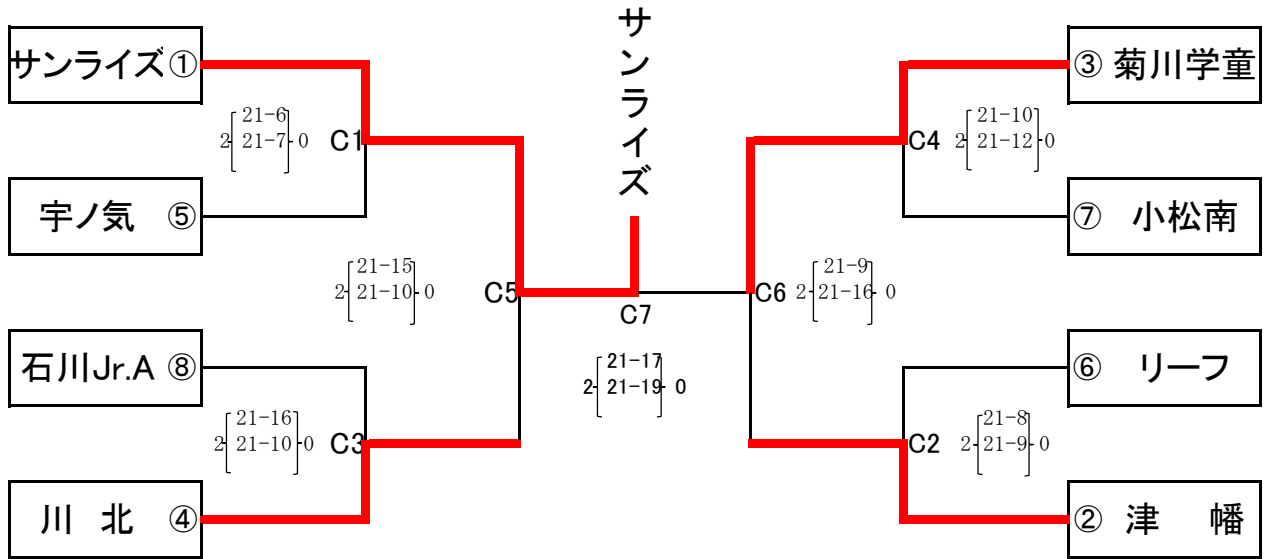

第1試合は第3試合の両チーム、第2試合以後は敗者の単独で行う。

各チーム主副2名の審判員を用意するが、用意が出来ない時は助け合うものとする。

笛 A:短、B:長、C:短、D:長、E:短、F:長

木本会長杯第6回石川県小学生バレーボール大会

平成30年9月22日

開場 8:00 受付 8:10~8:30 開会式 9:00

<女子予選>

シード: 1.サンライズ, 2.津幡, 3.菊川, 4.川北

木本会長杯第6回石川県小学生バレーボール大会

平成30年9月23日

開場 8:00 受付 8:10~8:30

<女子決勝トーナメント> チャンピオンの部(予選1位)

<女子決勝トーナメント> チャレンジのI部(予選2位)

審判について

第1試合は第3試合の両チーム, 第2試合以後は敗者の単独で行う.

各チーム主副2名の審判員を用意するが, 用意が出来ない時は助け合うものとする.