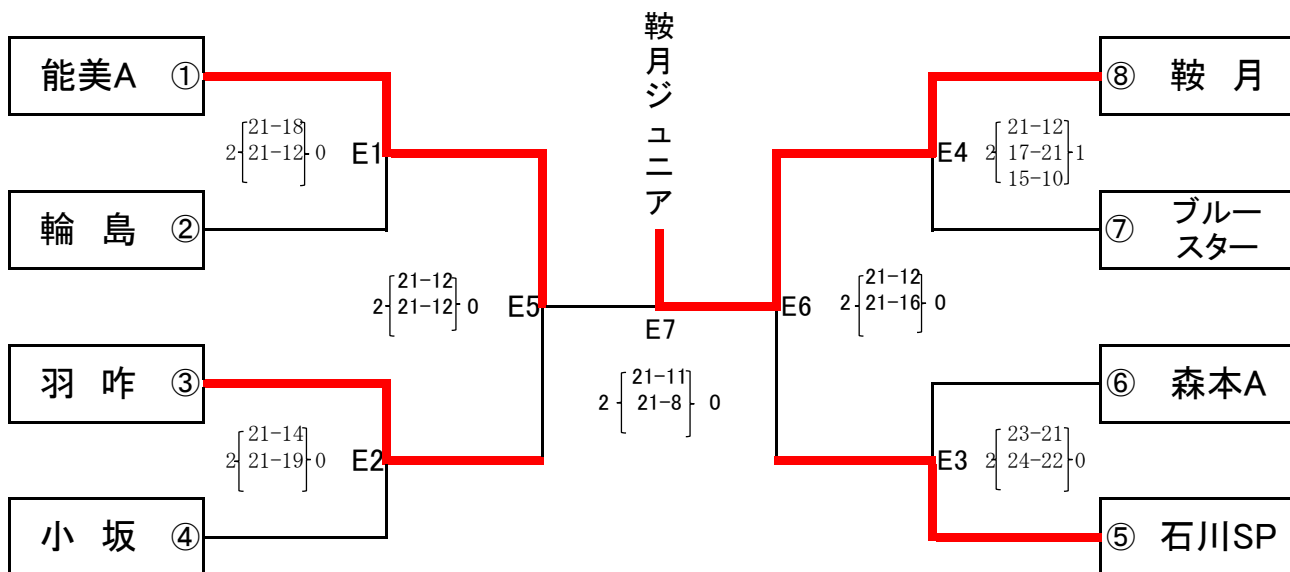

第1試合は第3試合の両チーム、第2試合以後は敗者の単独で行う。

各チーム主副2名の審判員を用意するが、用意が出来ない時は助け合うものとする。

笛 A:短、B:長、C:短、D:長、E:短、F:長

木本会長杯第6回石川県小学生バレーボール大会

平成30年9月22日

開場 8:00 受付 8:10~8:30 開会式 9:00

<女子予選>

シード: 1.サンライズ, 2.津幡, 3.菊川, 4.川北

木本会長杯第6回石川県小学生バレーボール大会

平成30年9月23日

開場 8:00 受付 8:10~8:30

<女子決勝トーナメント> チャンピオンの部(予選1位)

<女子決勝トーナメント> チャレンジのI部(予選2位)

審判について

第1試合は第3試合の両チーム, 第2試合以後は敗者の単独で行う.

各チーム主副2名の審判員を用意するが, 用意が出来ない時は助け合うものとする.

笛 A: 短、B: 長、C: 短、D: 長、E: 短、F: 長

木本会長杯第6回石川県小学生バレーボール大会

平成30年9月23日

開場 8:00 受付 8:10~8:30

<女子決勝トーナメント> チャレンジのⅡ部(予選3位)

<女子決勝トーナメント> チャレンジのⅢ部(予選4位)

審判について

第1試合は第3試合の両チーム、第2試合以後は敗者の単独で行う。