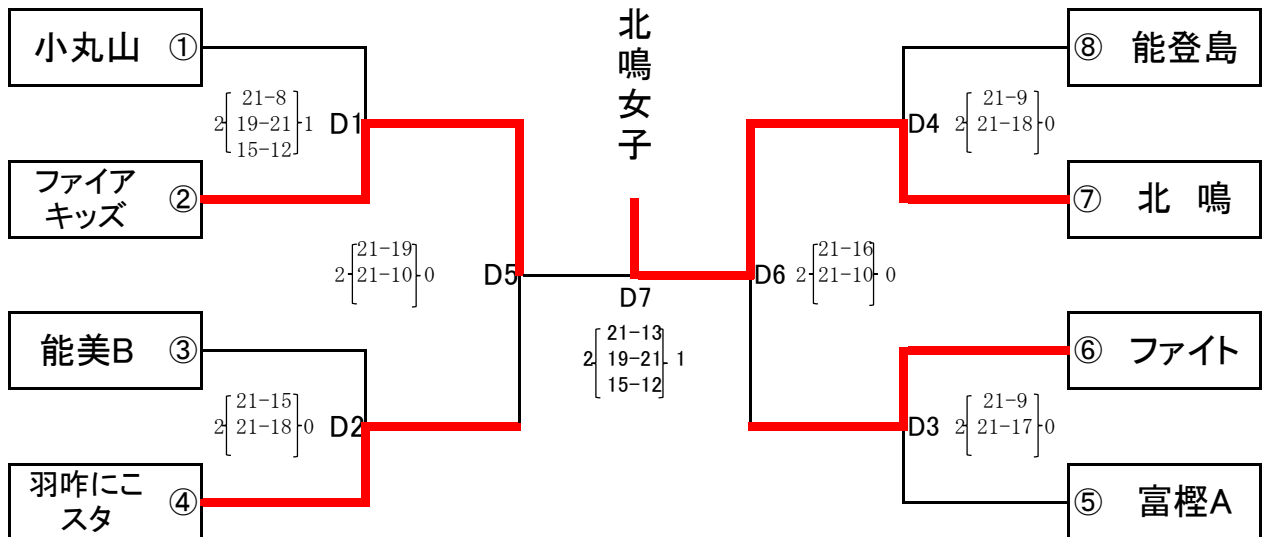

第1試合は第3試合の両チーム、第2試合以後は敗者の単独で行う。

各チーム主副2名の審判員を用意するが、用意が出来ない時は助け合うものとする。

笛 A:短、B:長、C:短、D:長、E:短、F:長

木本会長杯第6回石川県小学生バレーボール大会

平成30年9月22日

開場 8:00 受付 8:10~8:30 開会式 9:00

<女子予選>

シード: 1.サンライズ, 2.津幡, 3.菊川, 4.川北

木本会長杯第6回石川県小学生バレーボール大会

平成30年9月23日

開場 8:00 受付 8:10~8:30

<女子決勝トーナメント> チャンピオンの部(予選1位)

<女子決勝トーナメント> チャレンジのI部(予選2位)

審判について

第1試合は第3試合の両チーム, 第2試合以後は敗者の単独で行う.

各チーム主副2名の審判員を用意するが, 用意が出来ない時は助け合うものとする.

笛 A: 短、B: 長、C: 短、D: 長、E: 短、F: 長

木本会長杯第6回石川県小学生バレーボール大会

平成30年9月23日

開場 8:00 受付 8:10~8:30

<女子決勝トーナメント> チャレンジのⅡ部(予選3位)

<女子決勝トーナメント> チャレンジのⅢ部(予選4位)

審判について

第1試合は第3試合の両チーム、第2試合以後は敗者の単独で行う。