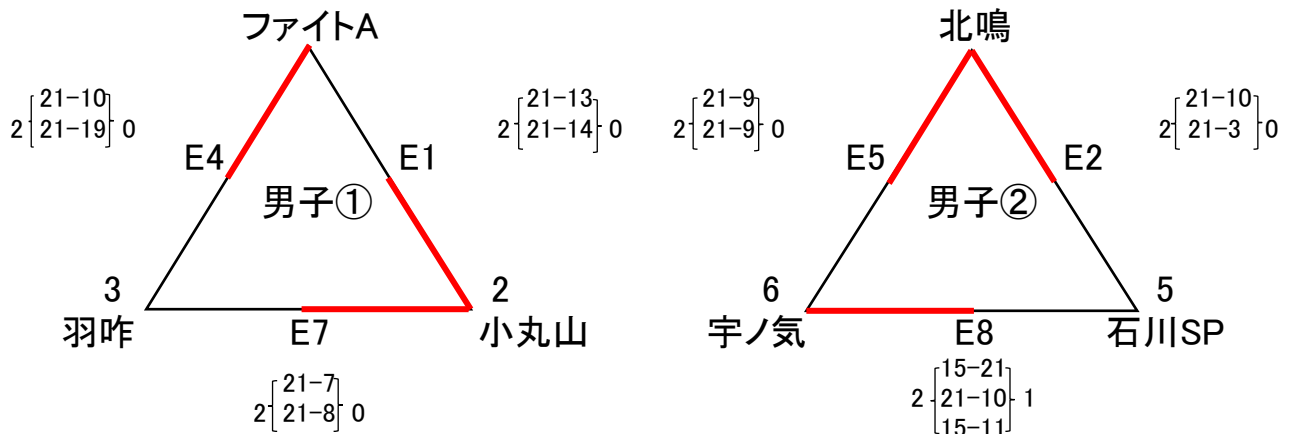

木本会長杯第6回石川県小学生バレーボール大会

平成30年9月22日

開場 8:00 受付 8:10~8:30 開会式 9:00

<男子予選リーグ>
Eコート(短)

シード: 1.北鳴, 2.ファイト, 3.(小松), 能美

Fコート(長)

<混合リーグ>

混合の結果
1位 七尾ミラクルキッズ
2位 金沢城北ジュニア
バレーボールクラブ

第1試合は第3試合の両チーム、第2試合以後は敗者の単独で行う。

各チーム主副2名の審判員を用意するが、用意が出来ない時は助け合うものとする。

笛 A:短、B:長、C:短、D:長、E:短、F:長

木本会長杯第6回石川県小学生バレーボール大会

平成30年9月22日

開場 8:00 受付 8:10~8:30 開会式 9:00

<女子予選>

シード: 1.サンライズ, 2.津幡, 3.菊川, 4.川北