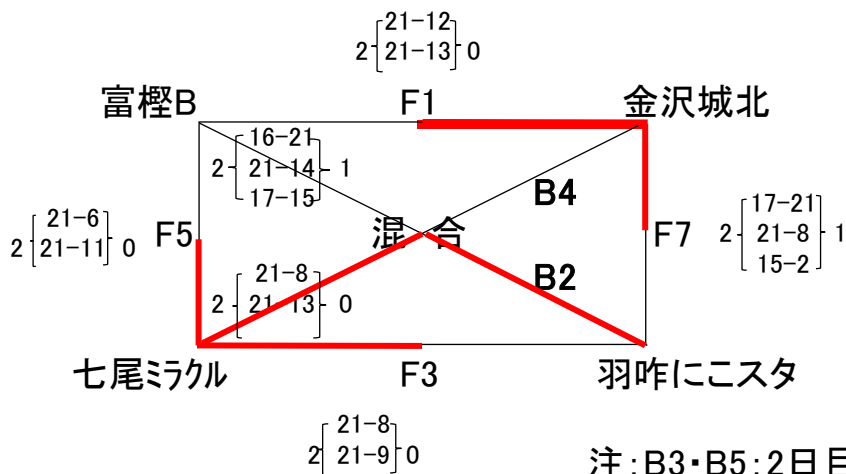

木本会長杯第6回石川県小学生バレーボール大会

平成30年9月22日

開場 8:00 受付 8:10~8:30 開会式 9:00

<男子予選リーグ>
Eコート(短)

シード: 1.北鳴, 2.ファイト, 3.(小松), 能美

Fコート(長)

<混合リーグ>

混合の結果
1位 七尾ミラクルキッズ
2位 金沢城北ジュニア
バレーボールクラブ