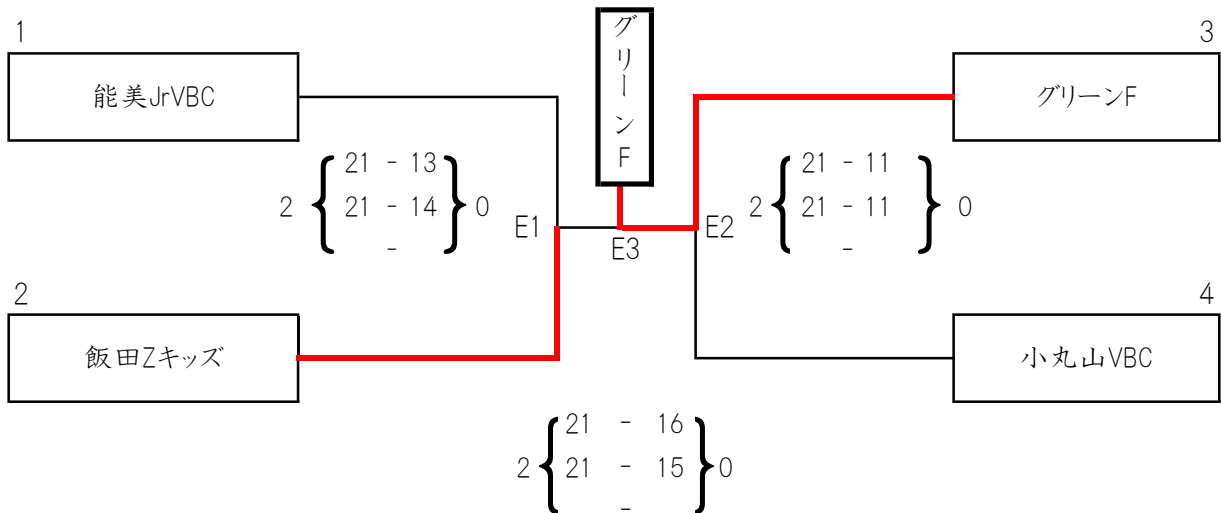

Cブロック

Dブロック

【男子決勝トーナメント戦】

試合会場・いしかわ総合スポーツセンター・メインアリーナ

【男子チャレンジグループ戦】

試合会場・いしかわ総合スポーツセンター・サブアリーナ

【女子決勝トーナメント戦】

試合会場・いしかわ総合スポーツセンター・メインアリーナ

【女子チャレンジグループ戦】

試合会場・いしかわ総合スポーツセンター・サブアリーナ