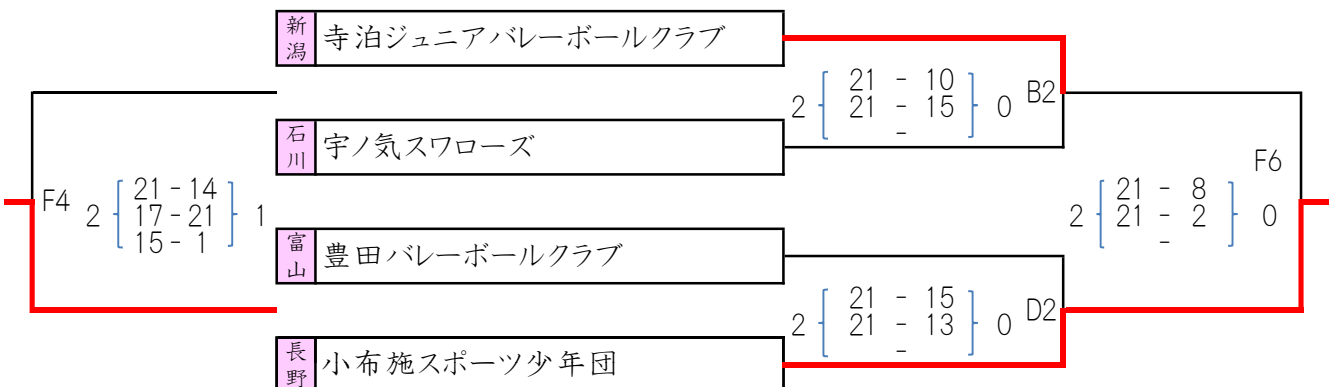

【 男子予選グループ戦 】

Aブロック

Bブロック

Cブロック

Dブロック

【女子予選グループ戦】

Aブロック

Bブロック

Cブロック

Dブロック

【男子決勝トーナメント戦】

試合会場・いしかわ総合スポーツセンター・メインアリーナ

【男子チャレンジグループ戦】

試合会場・いしかわ総合スポーツセンター・サブアリーナ

【女子決勝トーナメント戦】

試合会場・いしかわ総合スポーツセンター・メインアリーナ