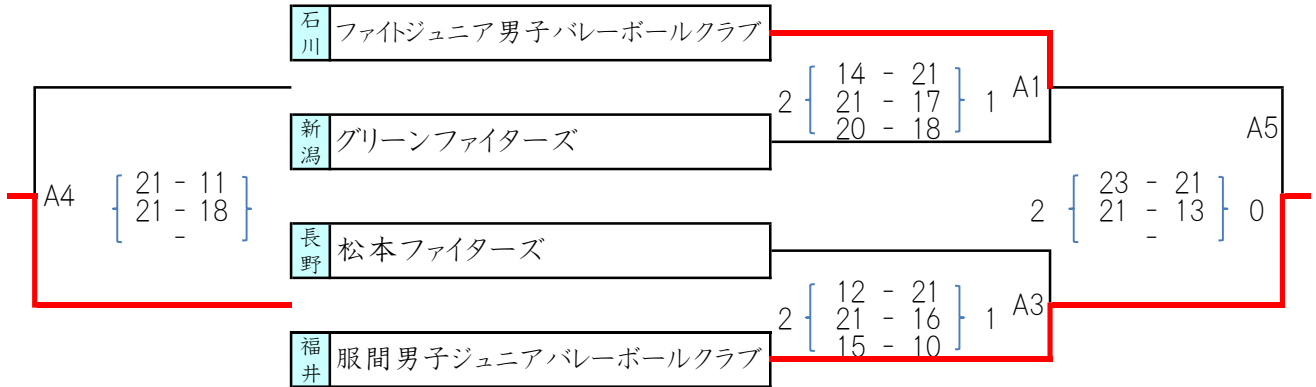

【 男子予選グループ戦 】

Aブロック

Bブロック

Cブロック

Dブロック

【女子予選グループ戦】

Aブロック

Bブロック

Cブロック

Dブロック

【男子決勝トーナメント戦】

試合会場・いしかわ総合スポーツセンター・メインアリーナ

【男子チャレンジグループ戦】

試合会場・いしかわ総合スポーツセンター・サブアリーナ

【女子決勝トーナメント戦】

試合会場・いしかわ総合スポーツセンター・メインアリーナ