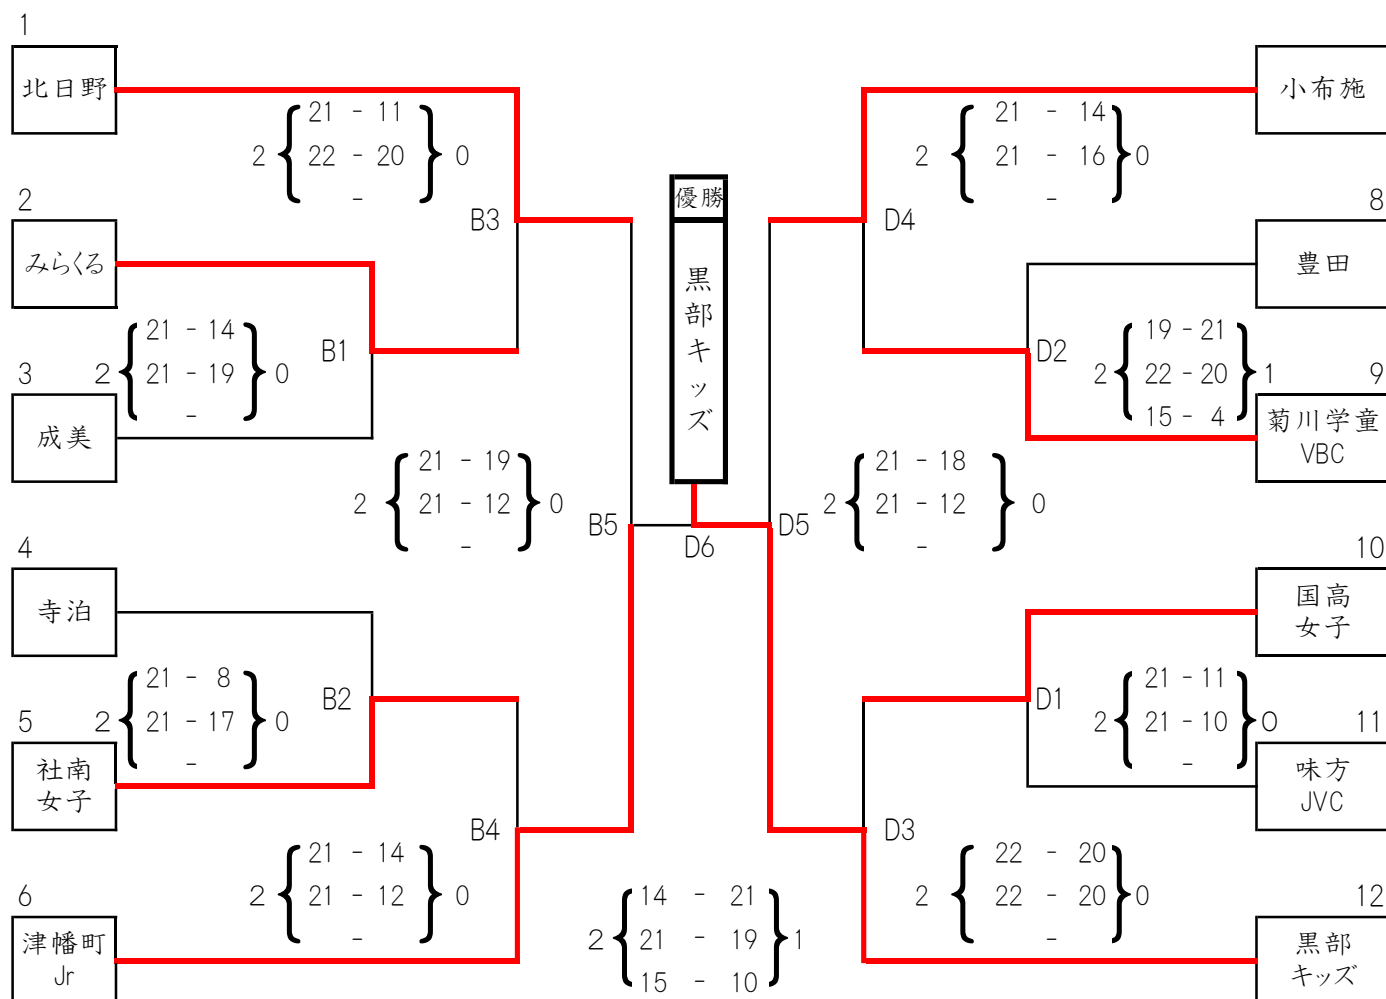

Cブロック

Dブロック

【男子決勝トーナメント戦】

試合会場・いしかわ総合スポーツセンター・メインアリーナ

【男子チャレンジグループ戦】

試合会場・いしかわ総合スポーツセンター・サブアリーナ

【女子決勝トーナメント戦】

試合会場・いしかわ総合スポーツセンター・メインアリーナ

【女子チャレンジグループ戦】

試合会場・いしかわ総合スポーツセンター・サブアリーナ