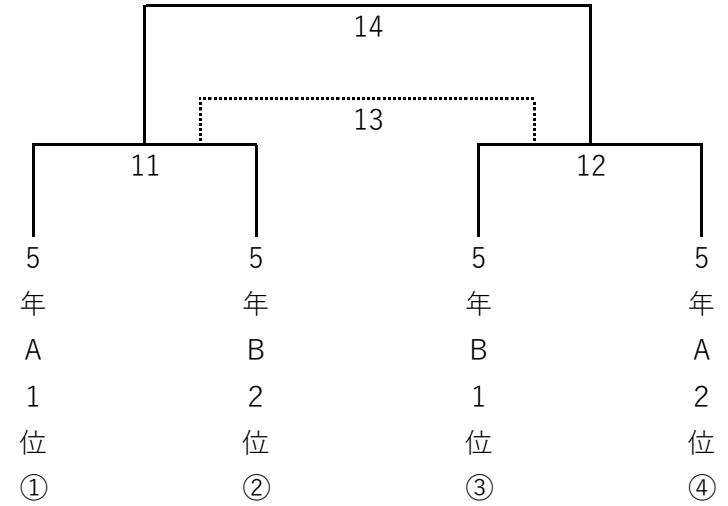

2位まで決勝トーナメント進出

A	宇山	ONCE	SSC	KSC
宇山		1	2	3
ONCE			4	5
SSC				6
KSC				

2位まで決勝トーナメント進出

B	中宮	フェロー	サンクラブ
中宮		7	8
フェロー			9
サンクラブ			

- ① 宇山
- ② ONCE
- ③ SSC
- ④ KSC
- ⑤ 中宮
- ⑥ フェロー
- ⑦ サンクラブ

12月2日（土）決勝トーナメント

時間		NO	対戦			審判	
1	10:00	11	①	-	②		
2	10:40	13	11負	-	12負		
表彰	11:20	表彰					
3	12:20	1	⑤	-	⑥		
4	13:00	3	⑨	-	⑩		
5	13:40	5	1勝	-	2勝		
6	14:20	6	3勝	-	4勝		
7	15:00	9	5負	-	6負		
表彰	15:40	表彰					
終了	16:00	片付け					