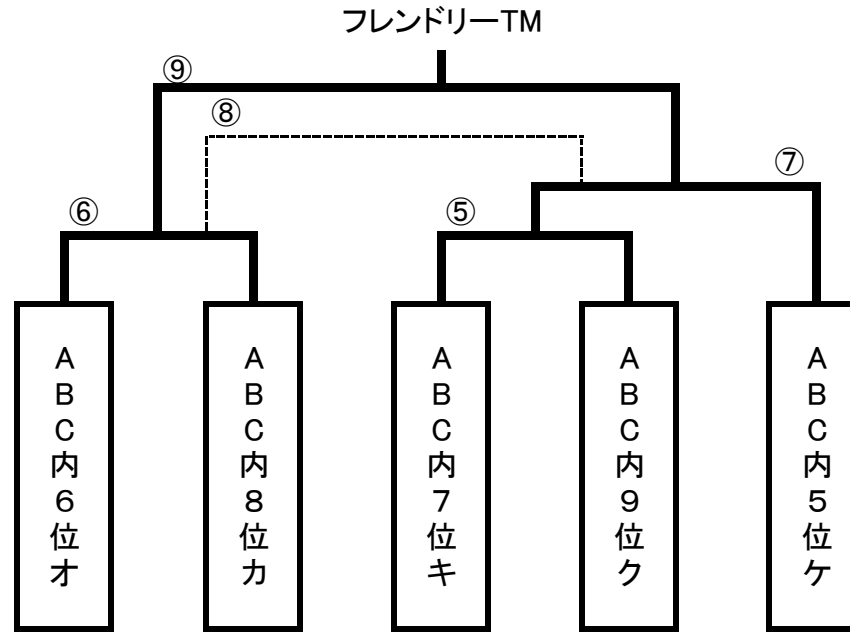

5年生以下の部

決勝TM・フレンドリーTM

場所:伊加賀SC

5月27日

	時間	チーム名		チーム名	主審	副審
①	10:00~	ア	VS	イ	ウ	エ
②	10:40~	ウ	VS	エ	ア	イ
	11:20~		VS			
③	12:00~	①負け	VS	②負け	①勝	②勝
④	12:40~	①勝ち	VS	②勝ち	⑦負	⑧負
	13:20~	表彰式				
	13:40~		VS			
	14:20~		VS			
	15:00~		VS			
	15:40~		VS			

Bコート フレンドリーTM

	時間	チーム名		チーム名	主審	副審
⑤	10:00~	キ	VS	ク	オ	カ
⑥	10:40~	オ	VS	カ	キ	ク
⑦	11:20~	⑤勝ち	VS	ケ	⑤負	⑥負
⑧	12:00~	⑥負け	VS	⑦負け	⑥勝	カ
⑨	12:40~	⑦勝ち	VS	⑥勝ち	①負	②負
	13:20~	表彰式				
	13:40~		VS			
	14:20~		VS			
	15:00~		VS			
	15:40~		VS