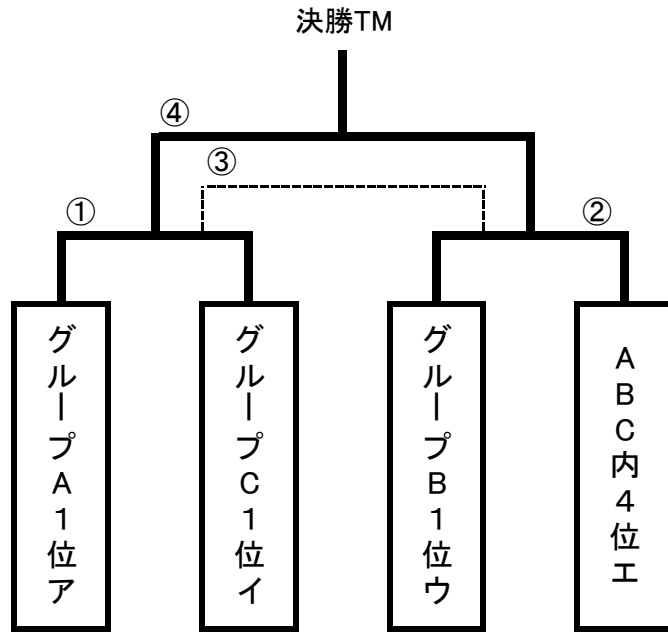

5年生以下の部

決勝TM・フレンドリーTM

場所:伊加賀SC

5月27日

Aコート 決勝TM

	時間	チーム名		チーム名	主審	副審
①	10:00~	ア	VS	イ	ウ	エ
②	10:40~	ウ	VS	エ	ア	イ
	11:20~		VS			
③	12:00~	①負け	VS	②負け	①勝	②勝
④	12:40~	①勝ち	VS	②勝ち	⑦負	⑧負
	13:20~	表彰式				
	13:40~		VS			
	14:20~		VS			
	15:00~		VS			
	15:40~		VS			

	時間	チーム名		チーム名	主審	副審
⑤	10:00~	キ	VS	ク	オ	カ
⑥	10:40~	オ	VS	カ	キ	ク
⑦	11:20~	⑤勝ち	VS	ケ	⑤負	⑥負
⑧	12:00~	⑥負け	VS	⑦負け	⑥勝	カ
⑨	12:40~	⑦勝ち	VS	⑥勝ち	①負	②負
	13:20~	表彰式				
	13:40~		VS			
	14:20~		VS			
	15:00~		VS			
	15:40~		VS