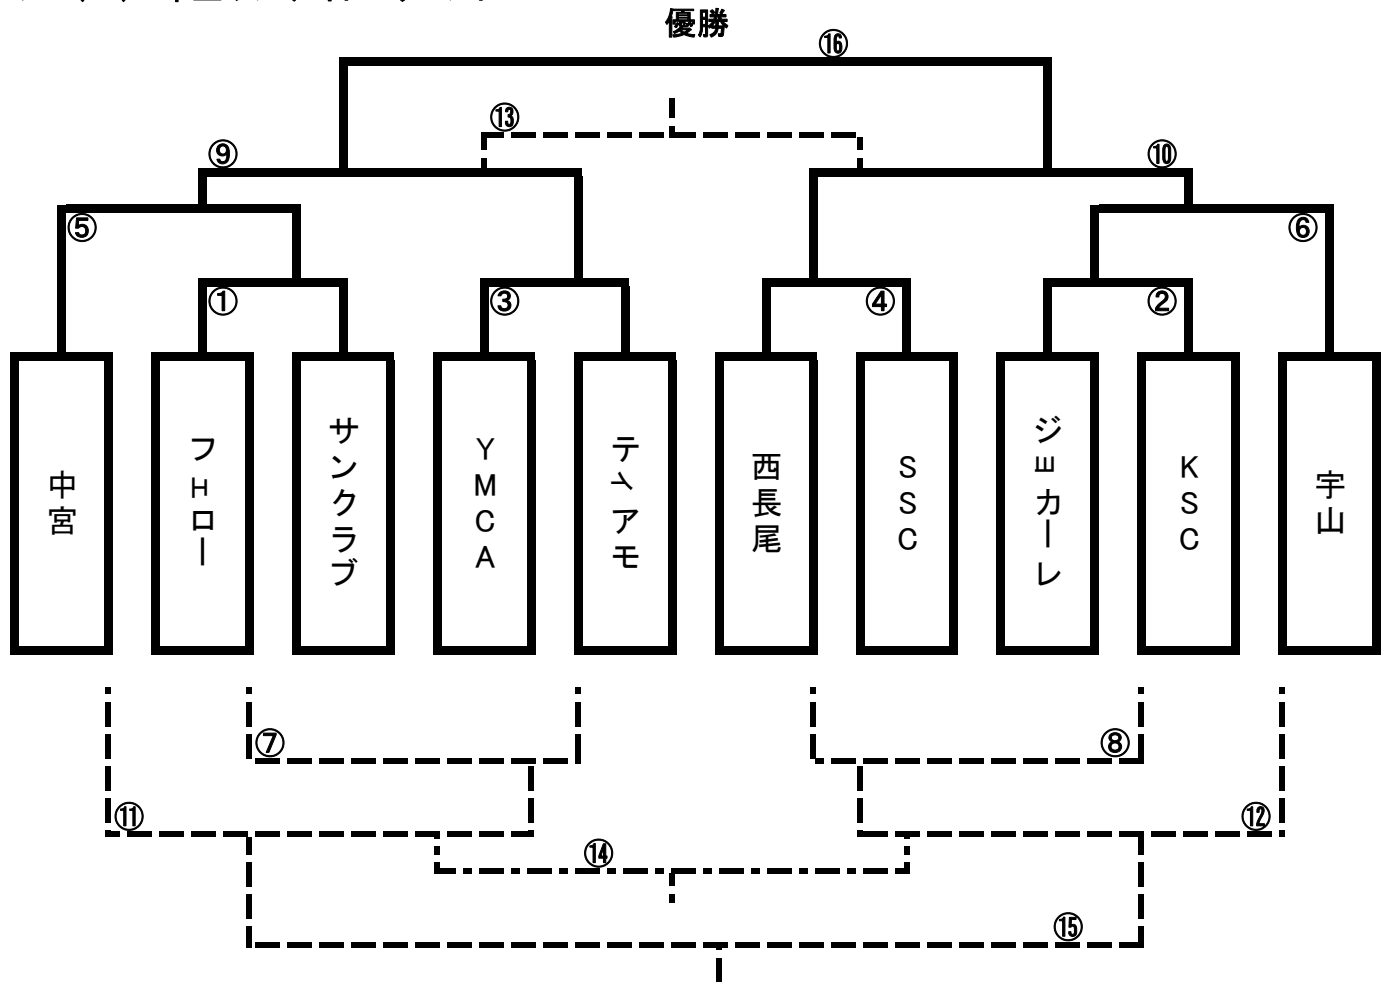

6/10(土)6年生ワンデイトーナメント

	時間	チーム名		チーム名	主審	副審		チーム名		チーム名	主審	副審
①	9:30~	フェロー	VS	サンクラブ	YMCA	ティアモ	②	ジョーカーレ	VS	KSC	西長尾	SSC
③	10:10~	YMCA	VS	ティアモ	①負	中宮	④	西長尾	VS	SSC	②負	宇山
⑤	10:50~	中宮	VS	①勝ち	③勝	③負	⑥	宇山	VS	②勝ち	④負	④勝
⑦	11:30~	①負け	VS	③負け	①勝	③勝	⑧	②負け	VS	④負け	②勝	④勝
⑨	12:10~	③勝ち	VS	⑤勝ち	⑦負	⑤負	⑩	④勝ち	VS	⑥勝ち	⑧負	⑥負
⑪	12:50~	⑤負け	VS	⑦勝ち	③勝	⑤勝	⑫	⑥負け	VS	⑧勝ち	④勝	⑥勝
⑬	13:30~	⑨負け	VS	⑩負け	⑤負	⑥負	⑭	⑪負け	VS	⑫負け	⑦負	⑧負
⑮	14:10~	⑪勝ち	VS	⑫勝ち	⑬勝	⑬負	⑯	⑨	VS	⑩勝ち	⑭勝	⑭負
	14:50~	表 彰 式										
	15:10~		VS						VS