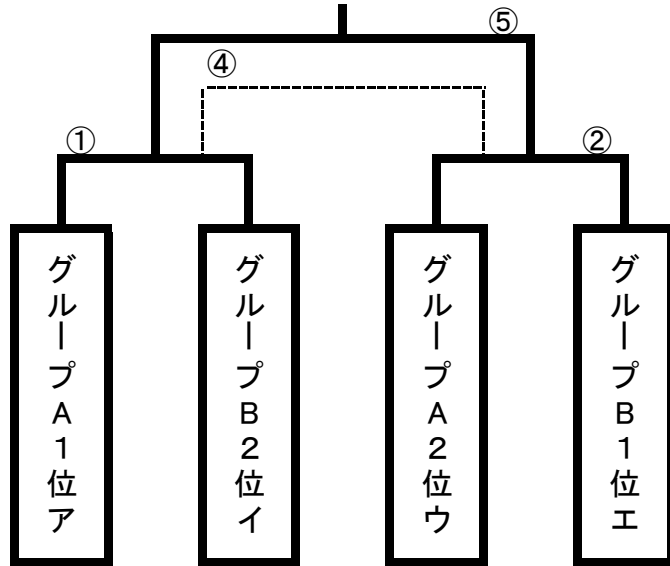

6年生以下の部

決勝TM・フレンドリーTM

場所:枚方陸上競技場

6月10日(土)

決勝TM

Aコート 決勝TM

	時間	チーム名		チーム名	主審	副審
①	10:00~	ア	VS	イ	オ	コ
②	10:40~	ウ	VS	エ	ア	イ
③	11:20~	⑥勝ち	VS	オ	ウ	エ
④	12:00~	①負け	VS	②負け	③勝	⑧勝
⑤	12:40~	①勝ち	VS	②勝ち	③負	⑧負
	13:20~	表彰式				
	13:40~					
	14:20~					
	15:00~					
	15:40~					

フレンドリーTM