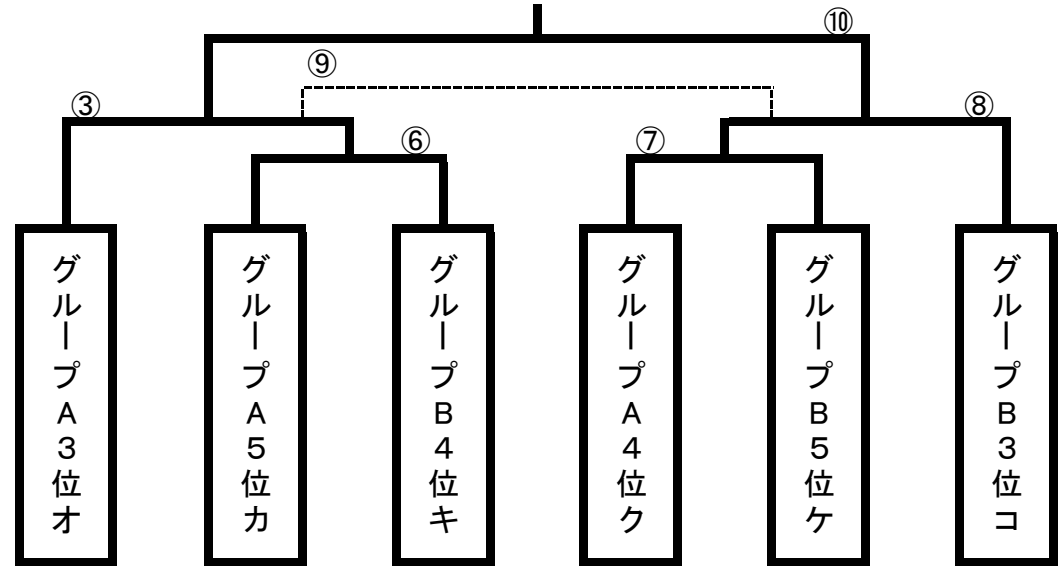

Bコート フレンドリーTM

	時間	チーム名		チーム名	主審	副審
⑥	10:00~	カ	VS	キ	ク	ケ
⑦	10:40~	ク	VS	ケ	カ	キ
⑧	11:20~	⑦勝ち	VS	コ	②負	⑥負
⑨	12:00~	③負け	VS	⑧負け	⑥負	⑦負
⑩	12:40~	③勝ち	VS	⑧勝ち	①負	②負
	13:20~	表彰式				
	13:40~					
	14:20~					
	15:00~					
	15:40~