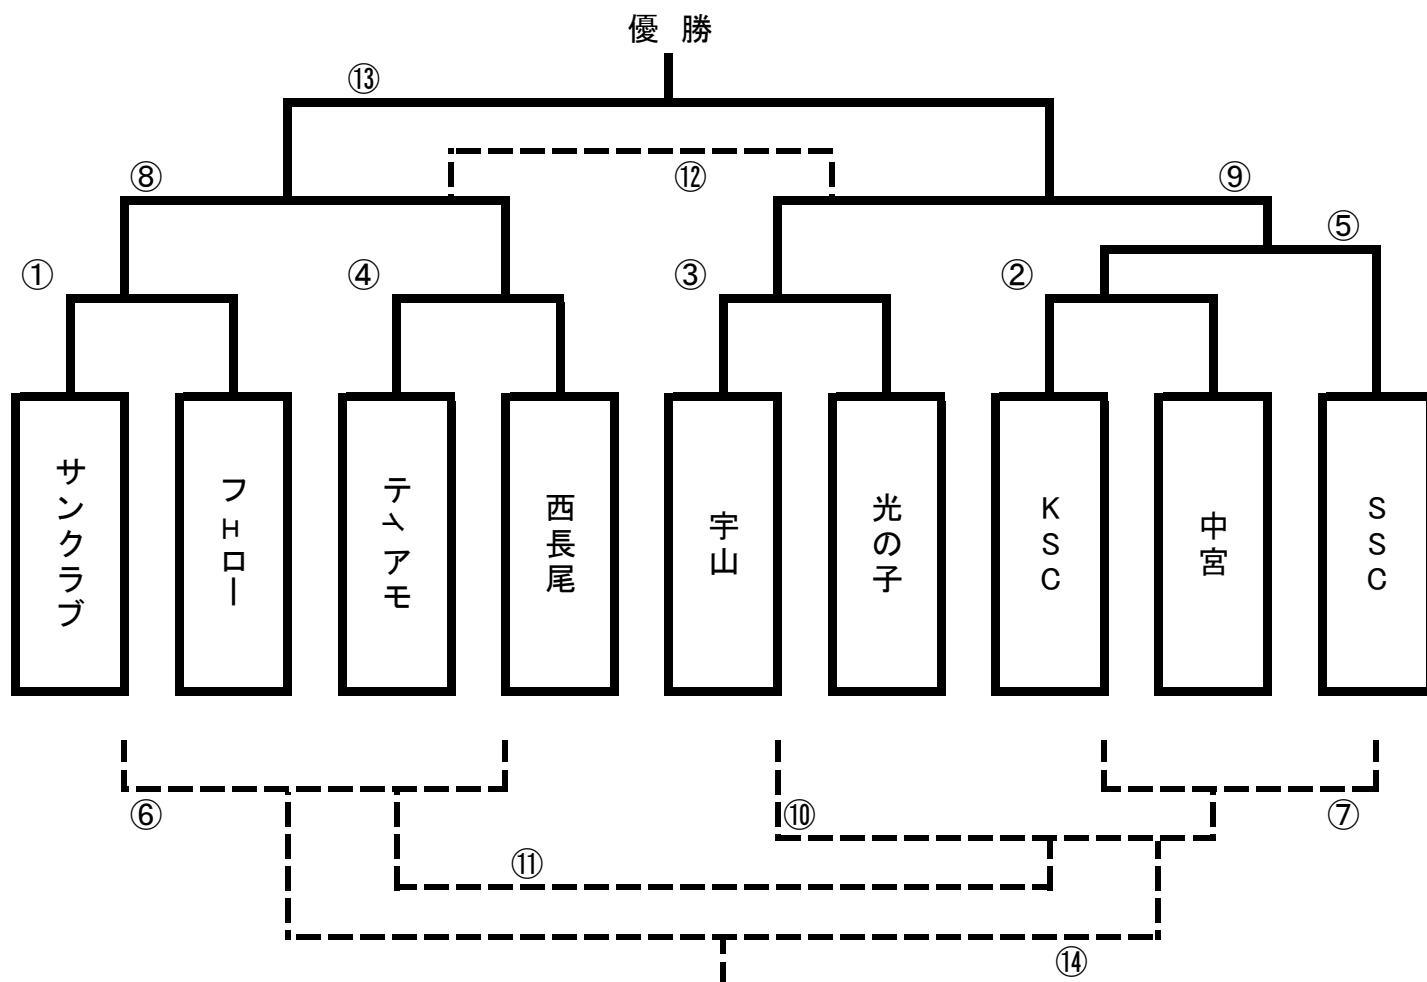

5年生1DAY TM

	時間	チーム名	VS	チーム名		チーム名	VS	チーム名
①	9:30~	サンクラブ	VS	フェロー	②	KSC	VS	中宮
④	10:10~	ティアモ	VS	西長尾	③	宇山	VS	光の子
⑤	10:50~	②勝ち	VS	SSC			VS	
⑥	11:30~	①負け	VS	④負け	⑦	②負け	VS	⑤負け
⑧	12:10~	①勝ち	VS	④勝ち	⑨	③勝ち	VS	⑤勝ち
⑩	12:50~	③負け	VS	⑦勝ち			VS	
⑪	13:30~	⑥負け	VS	⑩負け	⑫	⑧負け	VS	⑨負け
⑬	14:10~	⑧勝ち	VS	⑨勝ち	⑭	⑥勝ち	VS	⑩勝ち
	14:50~	表 彰 式						
	15:10~		VS				VS	

審判は全て相互審

空きスケジュールは現地にて交流戦を実施

※5年生予定の日程全て雨の場合は大会中止