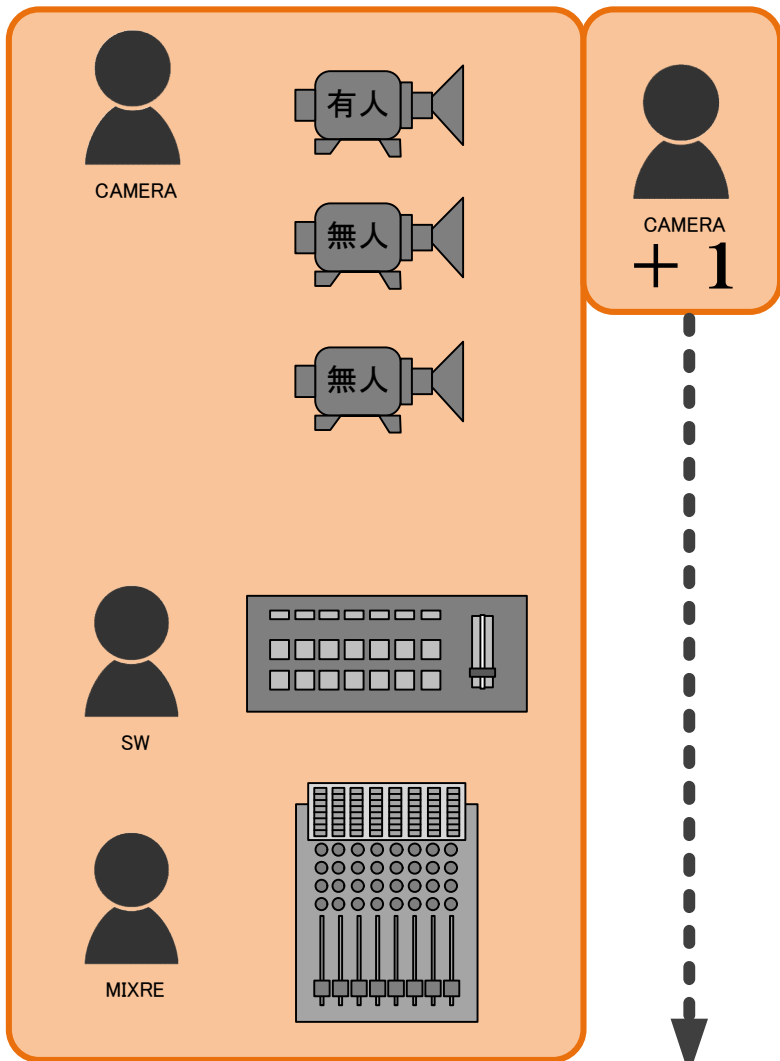

シンプルplan

3カメラSW収録です。+1追加で2C有人に出来ます！

¥120,000. +消費税

+3万 +消費税

※SW-OUT+現場MIXしたデータ (SDカード) は即日お渡し。
※納品は原則BD×2枚で10日前後で発送。

マルチ録音plan

ProTools収録planです！

¥100,000. +消費税

※ガイド用収録カメラに現場仮MIXしたデータ (SDカード) は即日お渡し。
※ProToolsデータは弊社記録メディアよりお客様メディアコピーして即日お渡し。
※上記planにはProToolsミックスダウン料は含まれておりません。

こだわりplan

4カメラ収録とマルチ収録のセットplanです！

¥200,000. +消費税

※SW-OUT+現場仮MIXしたデータ (SDカード) は即日お渡し。
※ProToolsデータは弊社記録メディアよりお客様メディアコピーして即日お渡し。
※上記planにはProToolsミックスダウン料は含まれておりません。
※納品は原則BD×2枚で10日前後で発送。