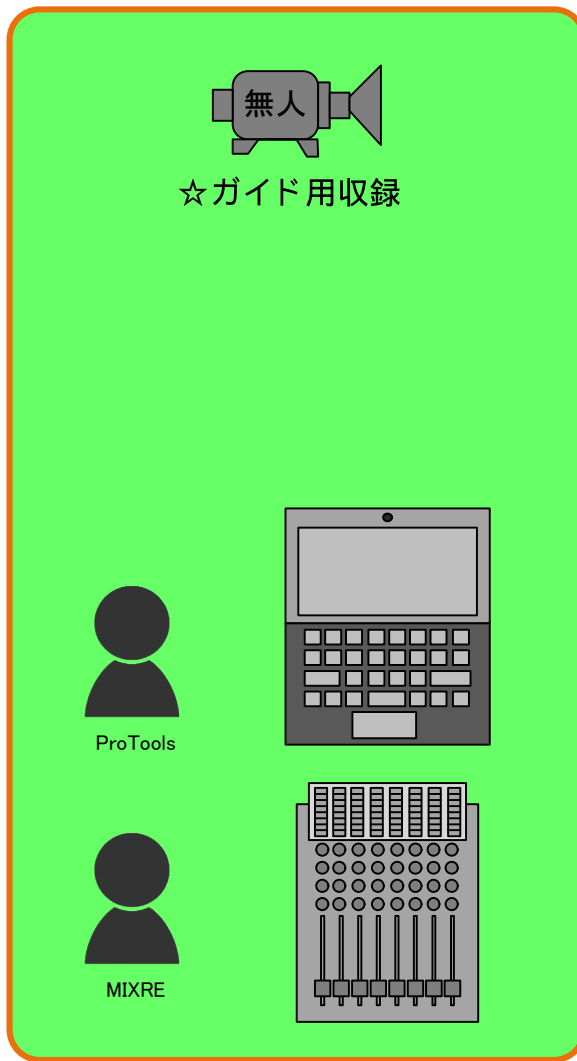

シンプルplan

3カメラSW収録です。+1追加で2C有人に出来ます！

¥120,000. +消費税

+3万 +消費税

※SW-OUT+現場MIXしたデータ (SDカード) は即日お渡し。
※納品は原則BD×2枚で10日前後で発送。

マルチ録音plan

ProTools収録planです！

¥100,000. +消費税

※ガイド用収録カメラに現場仮MIXしたデータ (SDカード) は即日お渡し。
※ProToolsデータは弊社記録メディアよりお客様メディアコピーして即日お渡し。
※上記planにはProToolsミックスダウン料は含まれておりません。

こだわりplan

4カメラ収録とマルチ収録のセットplanです！

¥200,000. +消費税

※SW-OUT+現場仮MIXしたデータ (SDカード) は即日お渡し。
※ProToolsデータは弊社記録メディアよりお客様メディアコピーして即日お渡し。
※上記planにはProToolsミックスダウン料は含まれておりません。
※納品は原則BD×2枚で10日前後で発送。