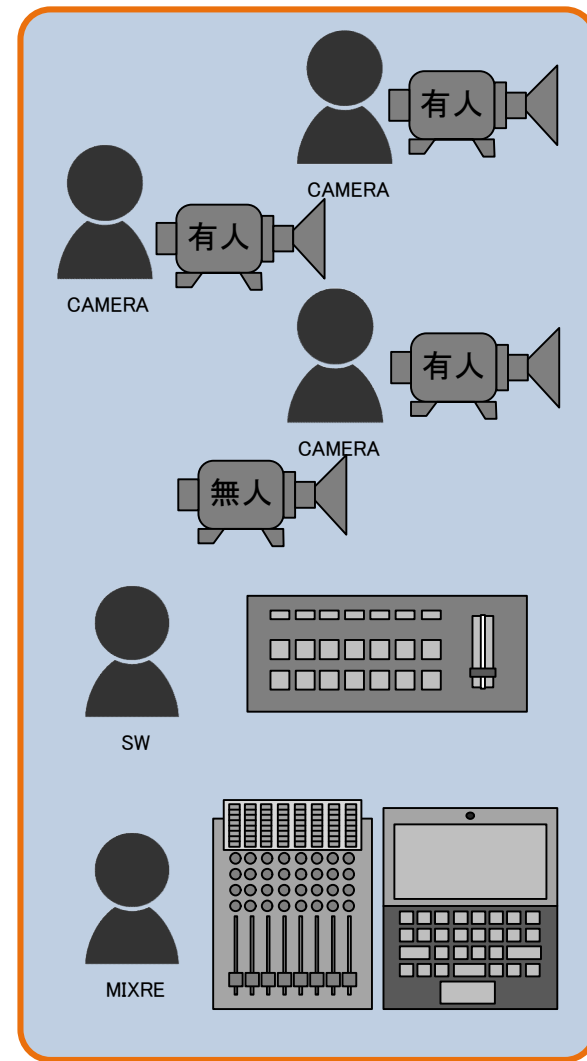

シンプルplan

3カメラSW収録です。+1追加で2C有人に出来ます！

¥120,000. +消費税

+3万 +消費税

※SW-OUT+現場MIXしたデータ (SDカード) は即日お渡し。
※納品は原則BD×2枚で10日前後で発送。

マルチ録音plan

ProTools収録planです！

¥100,000. +消費税

※ガイド用収録カメラに現場仮MIXしたデータ (SDカード) は即日お渡し。
※ProToolsデータは弊社記録メディアよりお客様メディアコピーして即日お渡し。
※上記planにはProToolsミックスダウン料は含まれておりません。

こだわりplan

4カメラ収録とマルチ収録のセットplanです！

¥200,000. +消費税

※SW-OUT+現場仮MIXしたデータ (SDカード) は即日お渡し。
※ProToolsデータは弊社記録メディアよりお客様メディアコピーして即日お渡し。
※上記planにはProToolsミックスダウン料は含まれておりません。
※納品は原則BD×2枚で10日前後で発送。