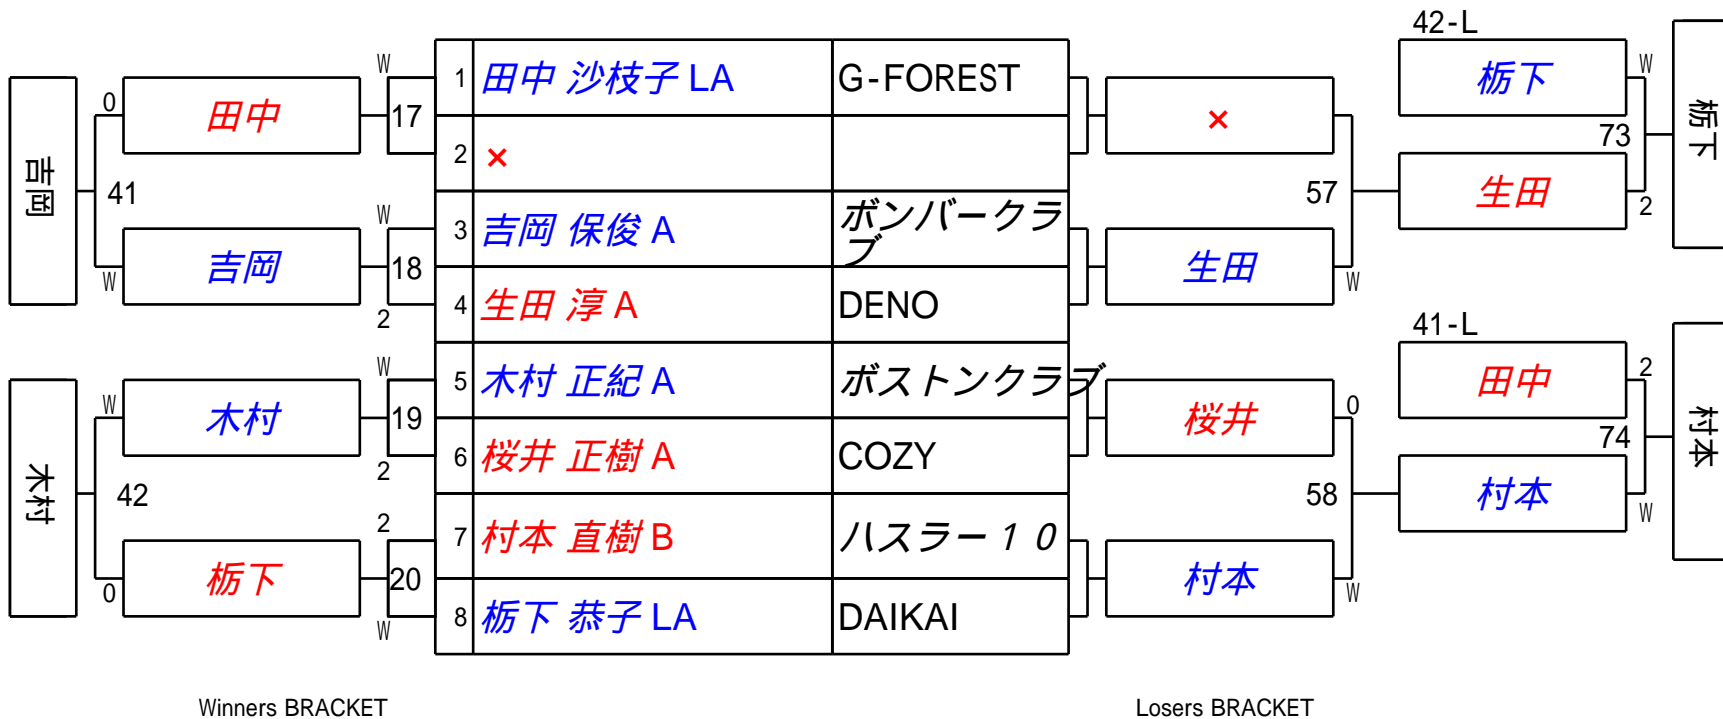

4 組

試合会場 G-FOREST

試合日付 平成24年9月23日

予選は **セットダウン** になります。

A、L4P・

B、L3A・

L B・

C、L2C(・8番あり)

Winners BRACKET

Losers BRACKET

G-FOREST 1 1周年記念大会 G-Fトーナメント

5組

試合会場 G-FOREST
 試合日付 平成24年9月23日

予選は **セットダウン** になります。
 A、L4P・
 B、L3A・
 L B・
 C、L2C(・8番あり)

G-FOREST 1 1周年記念大会 G-Fトーナメント 6組

試合会場 G-FOREST
試合日付 平成24年9月23日

予選は **セットダウン** になります。
 A、L4P・
 B、L3A・
 L B・
 C、L2C(・8番あり)

G-FOREST 1 1周年記念大会 G-Fトーナメント 7組

試合会場 G-FOREST
試合日付 平成24年9月23日

予選は **セットダウン** になります。
 A、L4P・
 B、L3A・
 L B・
 C、L2C(・8番あり)

G-FOREST 1 1周年記念大会 G-Fトーナメント