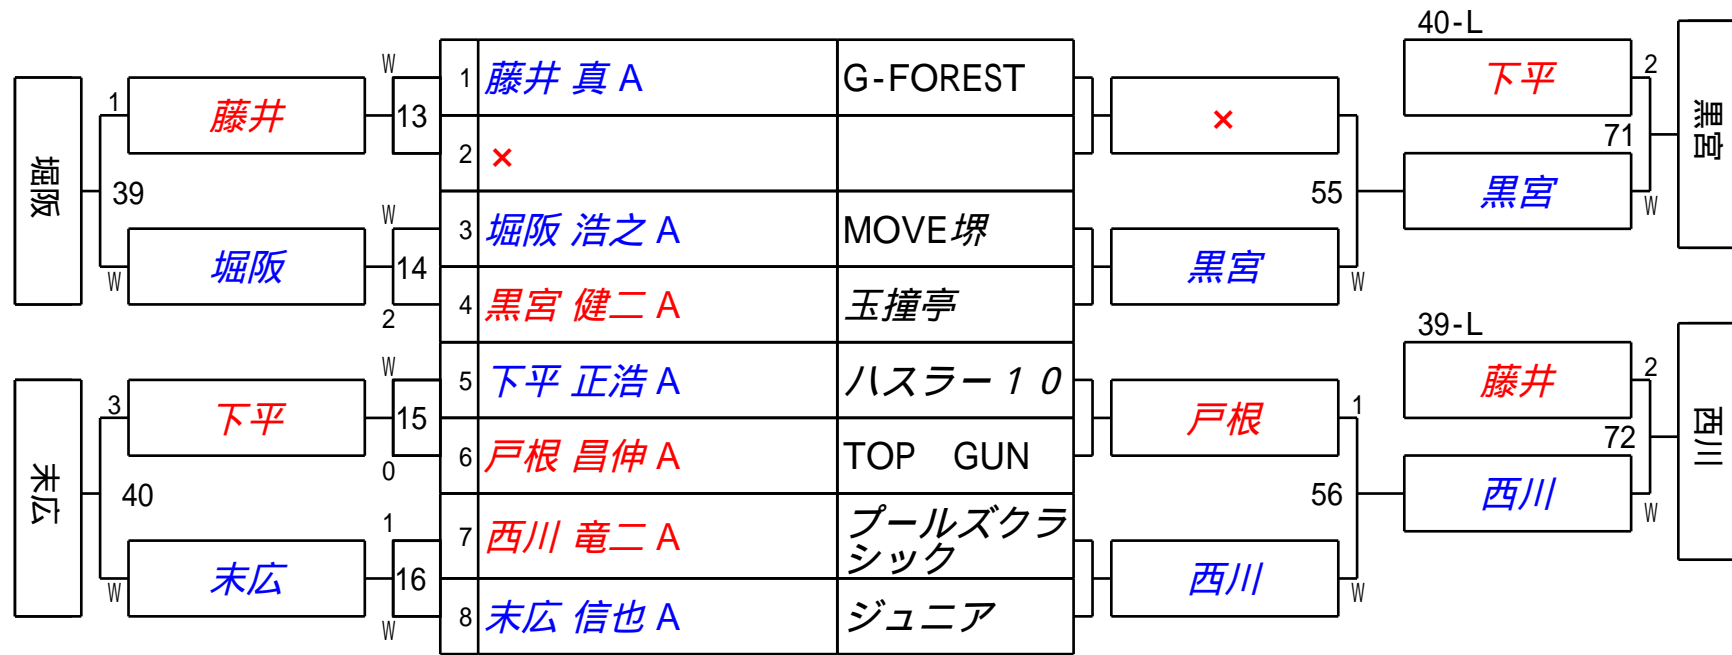

予選は **セットダウン** になります。
 A、L4P・
 B、L3A・
 L B・
 C、L2C(・8番あり)

G-FOREST 1 1周年記念大会 G-Fトーナメント

3組

試合会場 G-FOREST
 試合日付 平成24年9月23日

予選は **セットダウン** になります。
 A、L4P・
 B、L3A・
 L B・
 C、L2C(・8番あり)

G-FOREST 1 1周年記念大会 G-Fトーナメント

4 組

試合会場 G-FOREST

試合日付 平成24年9月23日

予選は **セットダウン** になります。

A、L4P・

B、L3A・

L B・

C、L2C(・8番あり)

Winners BRACKET

Losers BRACKET

G-FOREST 1 1周年記念大会 G-Fトーナメント

5組

試合会場 G-FOREST
 試合日付 平成24年9月23日

予選は **セットダウン** になります。
 A、L4P・
 B、L3A・
 L B・
 C、L2C(・8番あり)

G-FOREST 1 1周年記念大会 G-Fトーナメント 6組

試合会場 G-FOREST
試合日付 平成24年9月23日