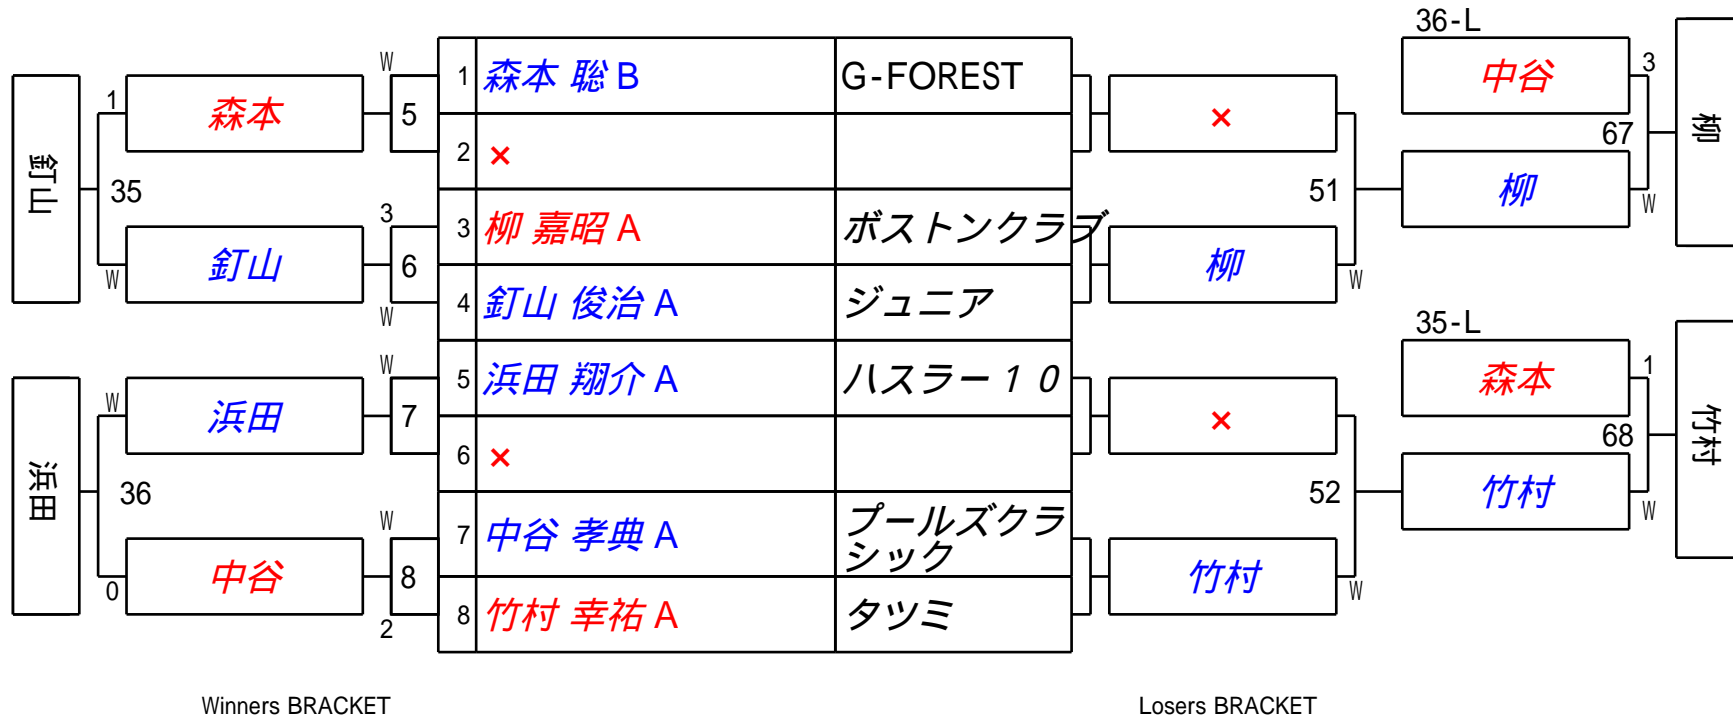

G-FOREST 1 1周年記念大会 G-Fトーナメント

1組

試合会場 G-FOREST

試合日付 平成24年9月23日

予選は **セットダウン** になります。
 A、L4P・
 B、L3A・
 L B・
 C、L2C(・8番あり)

G-FOREST 1 1周年記念大会 G-Fトーナメント

2組

試合会場 G-FOREST
 試合日付 平成24年9月23日

予選は **セットダウン** になります。
 A、L4P・
 B、L3A・
 L B・
 C、L2C(・8番あり)

G-FOREST 1 1周年記念大会 G-Fトーナメント

3組

試合会場 G-FOREST
 試合日付 平成24年9月23日

予選は **セットダウン** になります。
 A、L4P・
 B、L3A・
 L B・
 C、L2C(・8番あり)

G-FOREST 1 1周年記念大会 G-Fトーナメント

4 組

試合会場 G-FOREST

試合日付 平成24年9月23日

予選は **セットダウン** になります。

A、L4P・

B、L3A・

L B・

C、L2C(・8番あり)