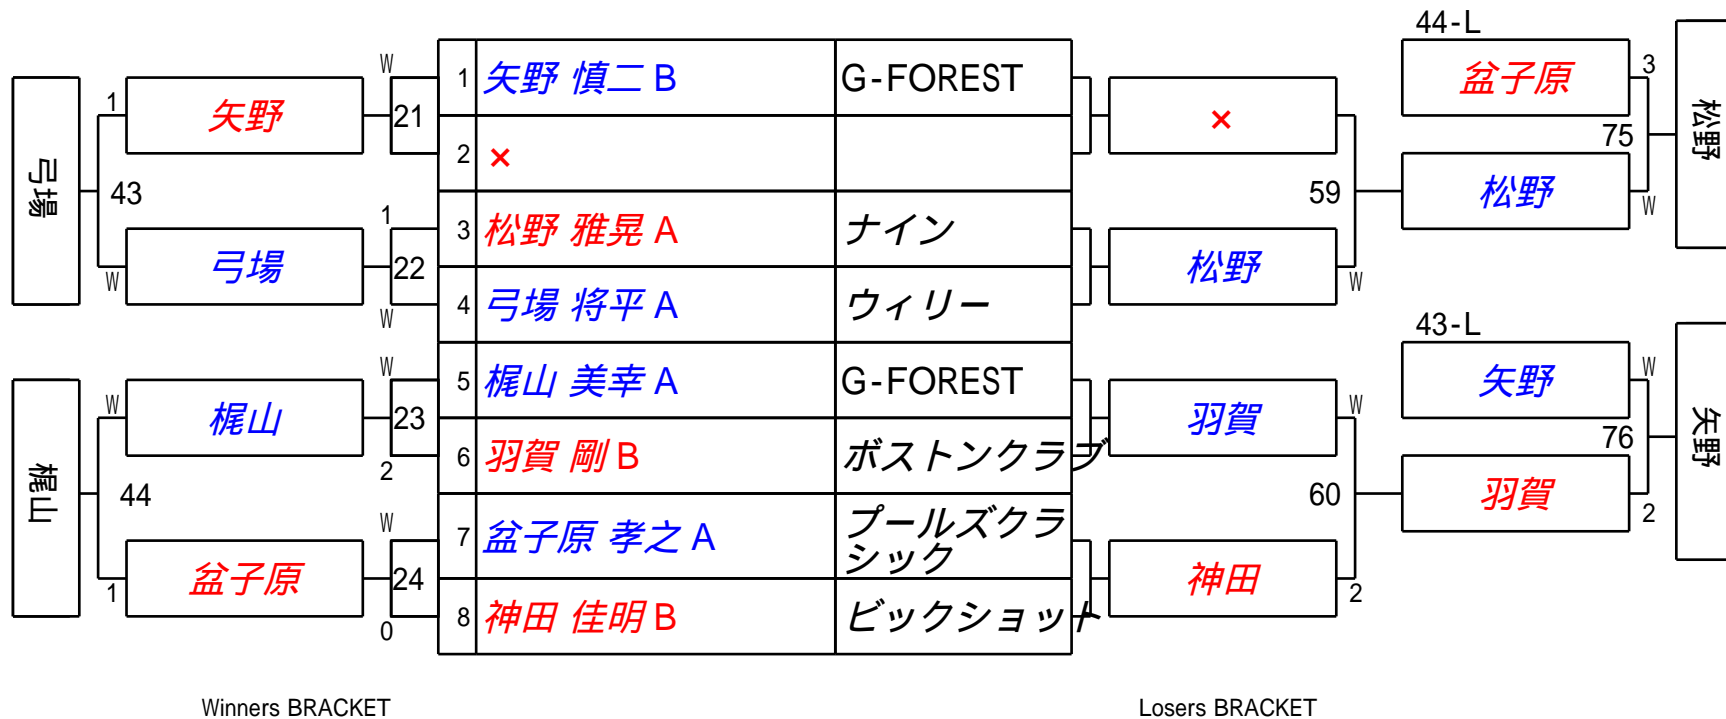

4 組

試合会場 G-FOREST

試合日付 平成24年9月23日

予選は **セットダウン** になります。

A、L4P・

B、L3A・

L B・

C、L2C(・8番あり)

Winners BRACKET

Losers BRACKET

G-FOREST 1 1周年記念大会 G-Fトーナメント

5組

試合会場 G-FOREST
 試合日付 平成24年9月23日

予選は **セットダウン** になります。
 A、L4P・
 B、L3A・
 L B・
 C、L2C(・8番あり)

G-FOREST 1 1周年記念大会 G-Fトーナメント 6組

試合会場 G-FOREST
試合日付 平成24年9月23日

予選は **セットダウン** になります。
 A、L4P・
 B、L3A・
 L B・
 C、L2C(・8番あり)

G-FOREST 1 1周年記念大会 G-Fトーナメント 7組

試合会場 G-FOREST
試合日付 平成24年9月23日

予選は **セットダウン** になります。
 A、L4P・
 B、L3A・
 L B・
 C、L2C(・8番あり)

G-FOREST 1 1周年記念大会 G-Fトーナメント