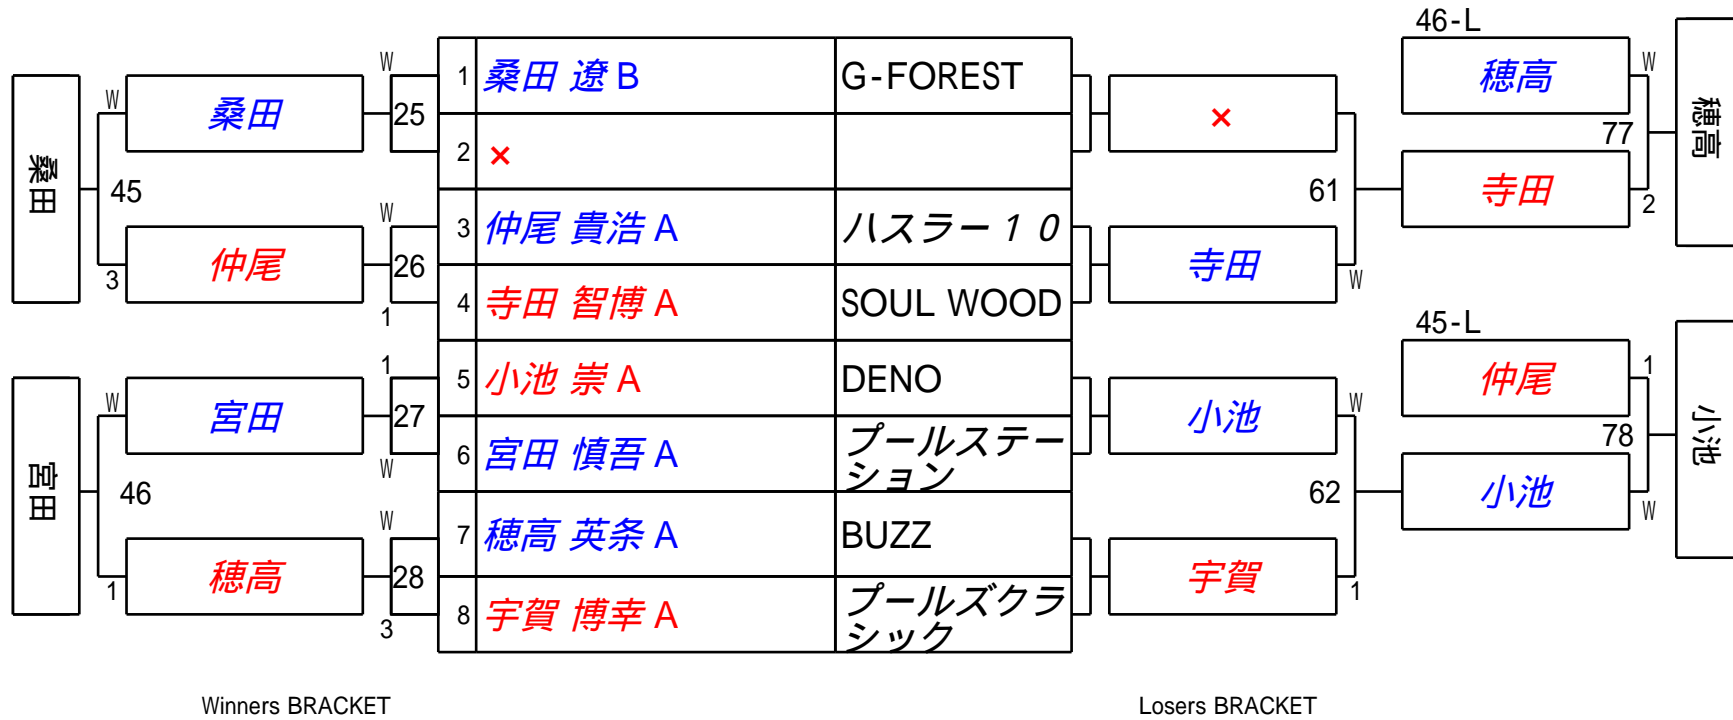

Winners BRACKET

Losers BRACKET

G-FOREST 1 1周年記念大会 G-Fトーナメント

5組

試合会場 G-FOREST
 試合日付 平成24年9月23日

予選は **セットダウン** になります。
 A、L4P・
 B、L3A・
 L B・
 C、L2C(・8番あり)

G-FOREST 1 1周年記念大会 G-Fトーナメント 6組

試合会場 G-FOREST
試合日付 平成24年9月23日

予選は **セットダウン** になります。
 A、L4P・
 B、L3A・
 L B・
 C、L2C(・8番あり)

G-FOREST 1 1周年記念大会 G-Fトーナメント 7組

試合会場 G-FOREST
試合日付 平成24年9月23日

予選は **セットダウン** になります。
 A、L4P・
 B、L3A・
 L B・
 C、L2C(・8番あり)

G-FOREST 1 1周年記念大会 G-Fトーナメント