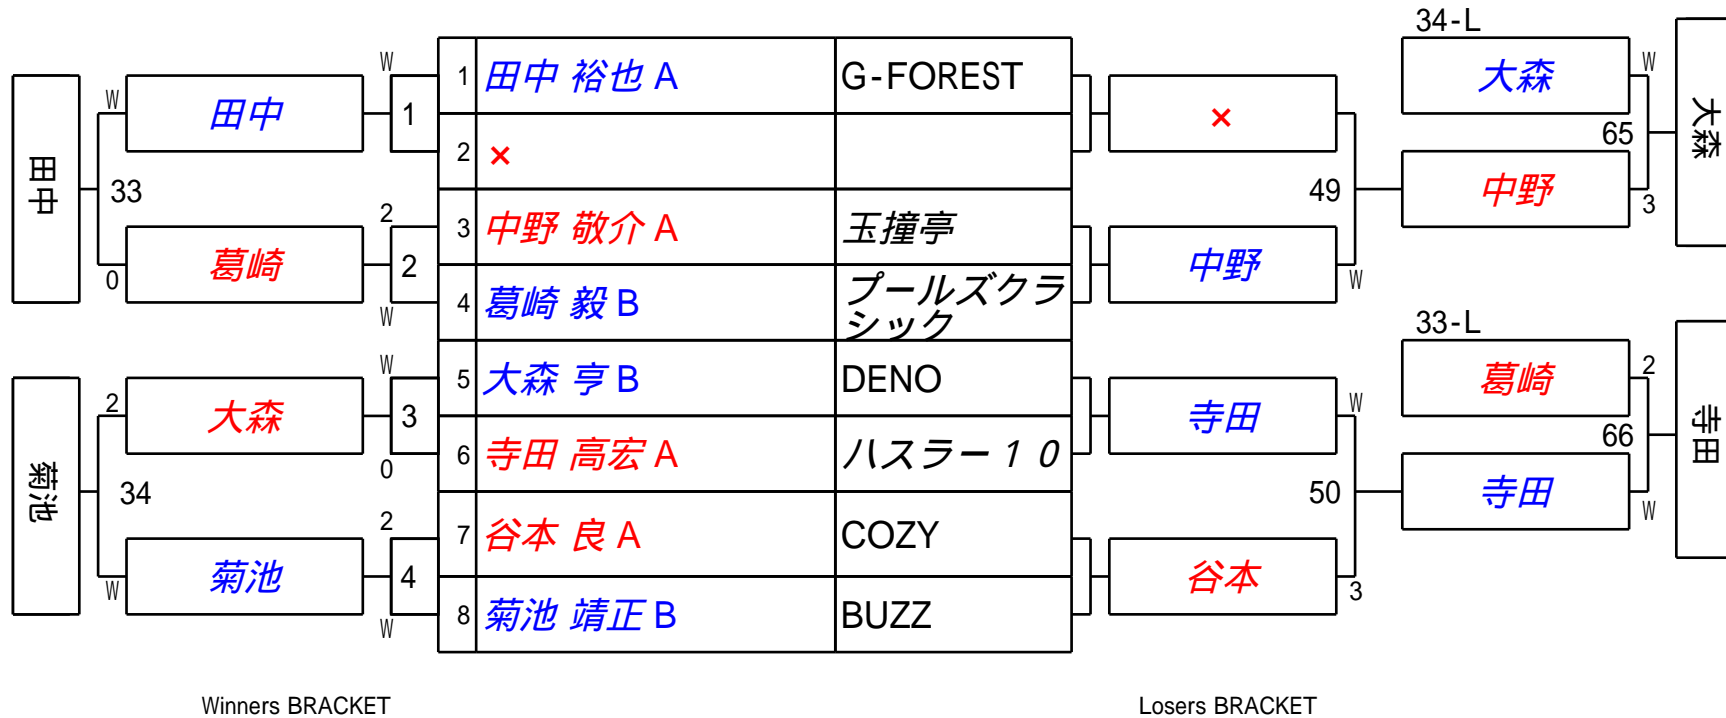

G-FOREST 1 1周年記念大会 G-Fトーナメント

1組

試合会場 G-FOREST

試合日付 平成24年9月23日

予選は **セットダウン** になります。
 A、L4P・
 B、L3A・
 L B・
 C、L2C(・8番あり)

G-FOREST 1 1周年記念大会 G-Fトーナメント

2組

試合会場 G-FOREST
 試合日付 平成24年9月23日

予選は **セットダウン** になります。
 A、L4P・
 B、L3A・
 L B・
 C、L2C(・8番あり)

G-FOREST 1 1周年記念大会 G-Fトーナメント

3組

試合会場 G-FOREST
 試合日付 平成24年9月23日

予選は **セットダウン** になります。
 A、L4P・
 B、L3A・
 L B・
 C、L2C(・8番あり)

G-FOREST 1 1周年記念大会 G-Fトーナメント

4 組

試合会場 G-FOREST

試合日付 平成24年9月23日

予選は **セットダウン** になります。

A、L4P・

B、L3A・

L B・

C、L2C(・8番あり)