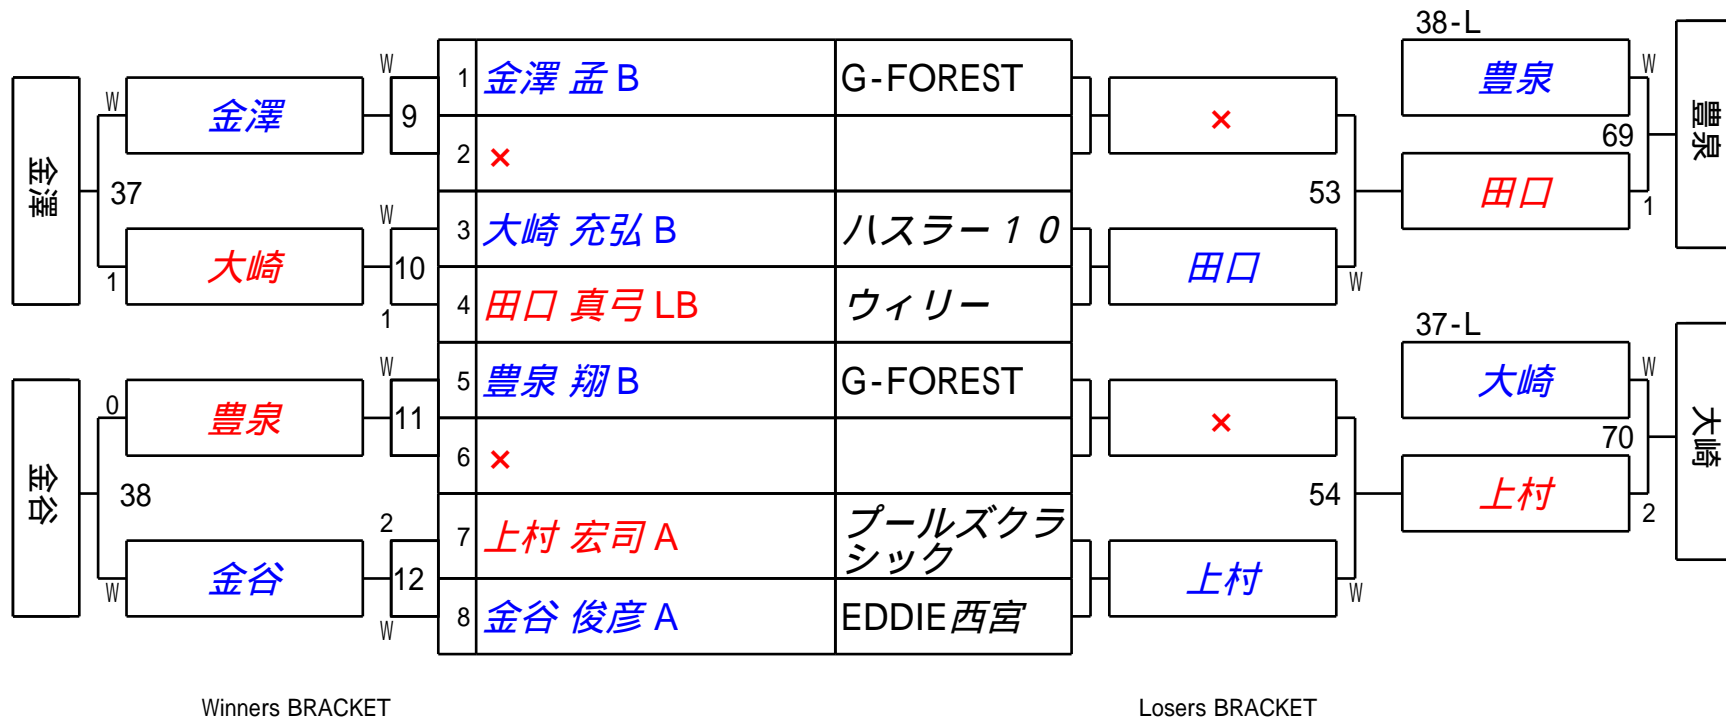

G-FOREST 1 1周年記念大会 G-Fトーナメント

1組

試合会場 G-FOREST

試合日付 平成24年9月23日

予選は **セットダウン** になります。
 A、L4P・
 B、L3A・
 L B・
 C、L2C(・8番あり)

G-FOREST 1 1周年記念大会 G-Fトーナメント

2組

試合会場 G-FOREST
 試合日付 平成24年9月23日

予選は **セットダウン** になります。
 A、L4P・
 B、L3A・
 L B・
 C、L2C(・8番あり)

G-FOREST 1 1周年記念大会 G-Fトーナメント

3組

試合会場 G-FOREST
 試合日付 平成24年9月23日

予選は **セットダウン** になります。
 A、L4P・
 B、L3A・
 L B・
 C、L2C(・8番あり)

G-FOREST 1 1周年記念大会 G-Fトーナメント

4 組

試合会場 G-FOREST

試合日付 平成24年9月23日

予選は **セットダウン** になります。

A、L4P・

B、L3A・

L B・

C、L2C(・8番あり)