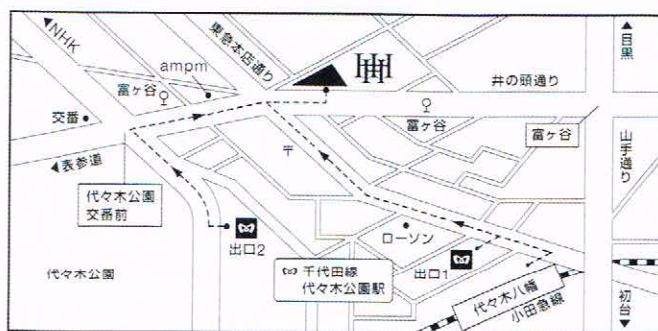

TICKET 全自由席 3,000円
●お問い合わせ
090-6700-5303 (コンテ・アラベスク)

最寄駅: 代々木公園駅(千代田線)徒歩5分

代々木八幡駅(小田急線)徒歩5分

バス: 富ヶ谷下車徒歩1分/渋谷南口バスターミナルより10分

渋63(中野行)渋64(中野行)渋61(初台駅行)渋66(阿佐ヶ谷行)渋67(笹塚循環)