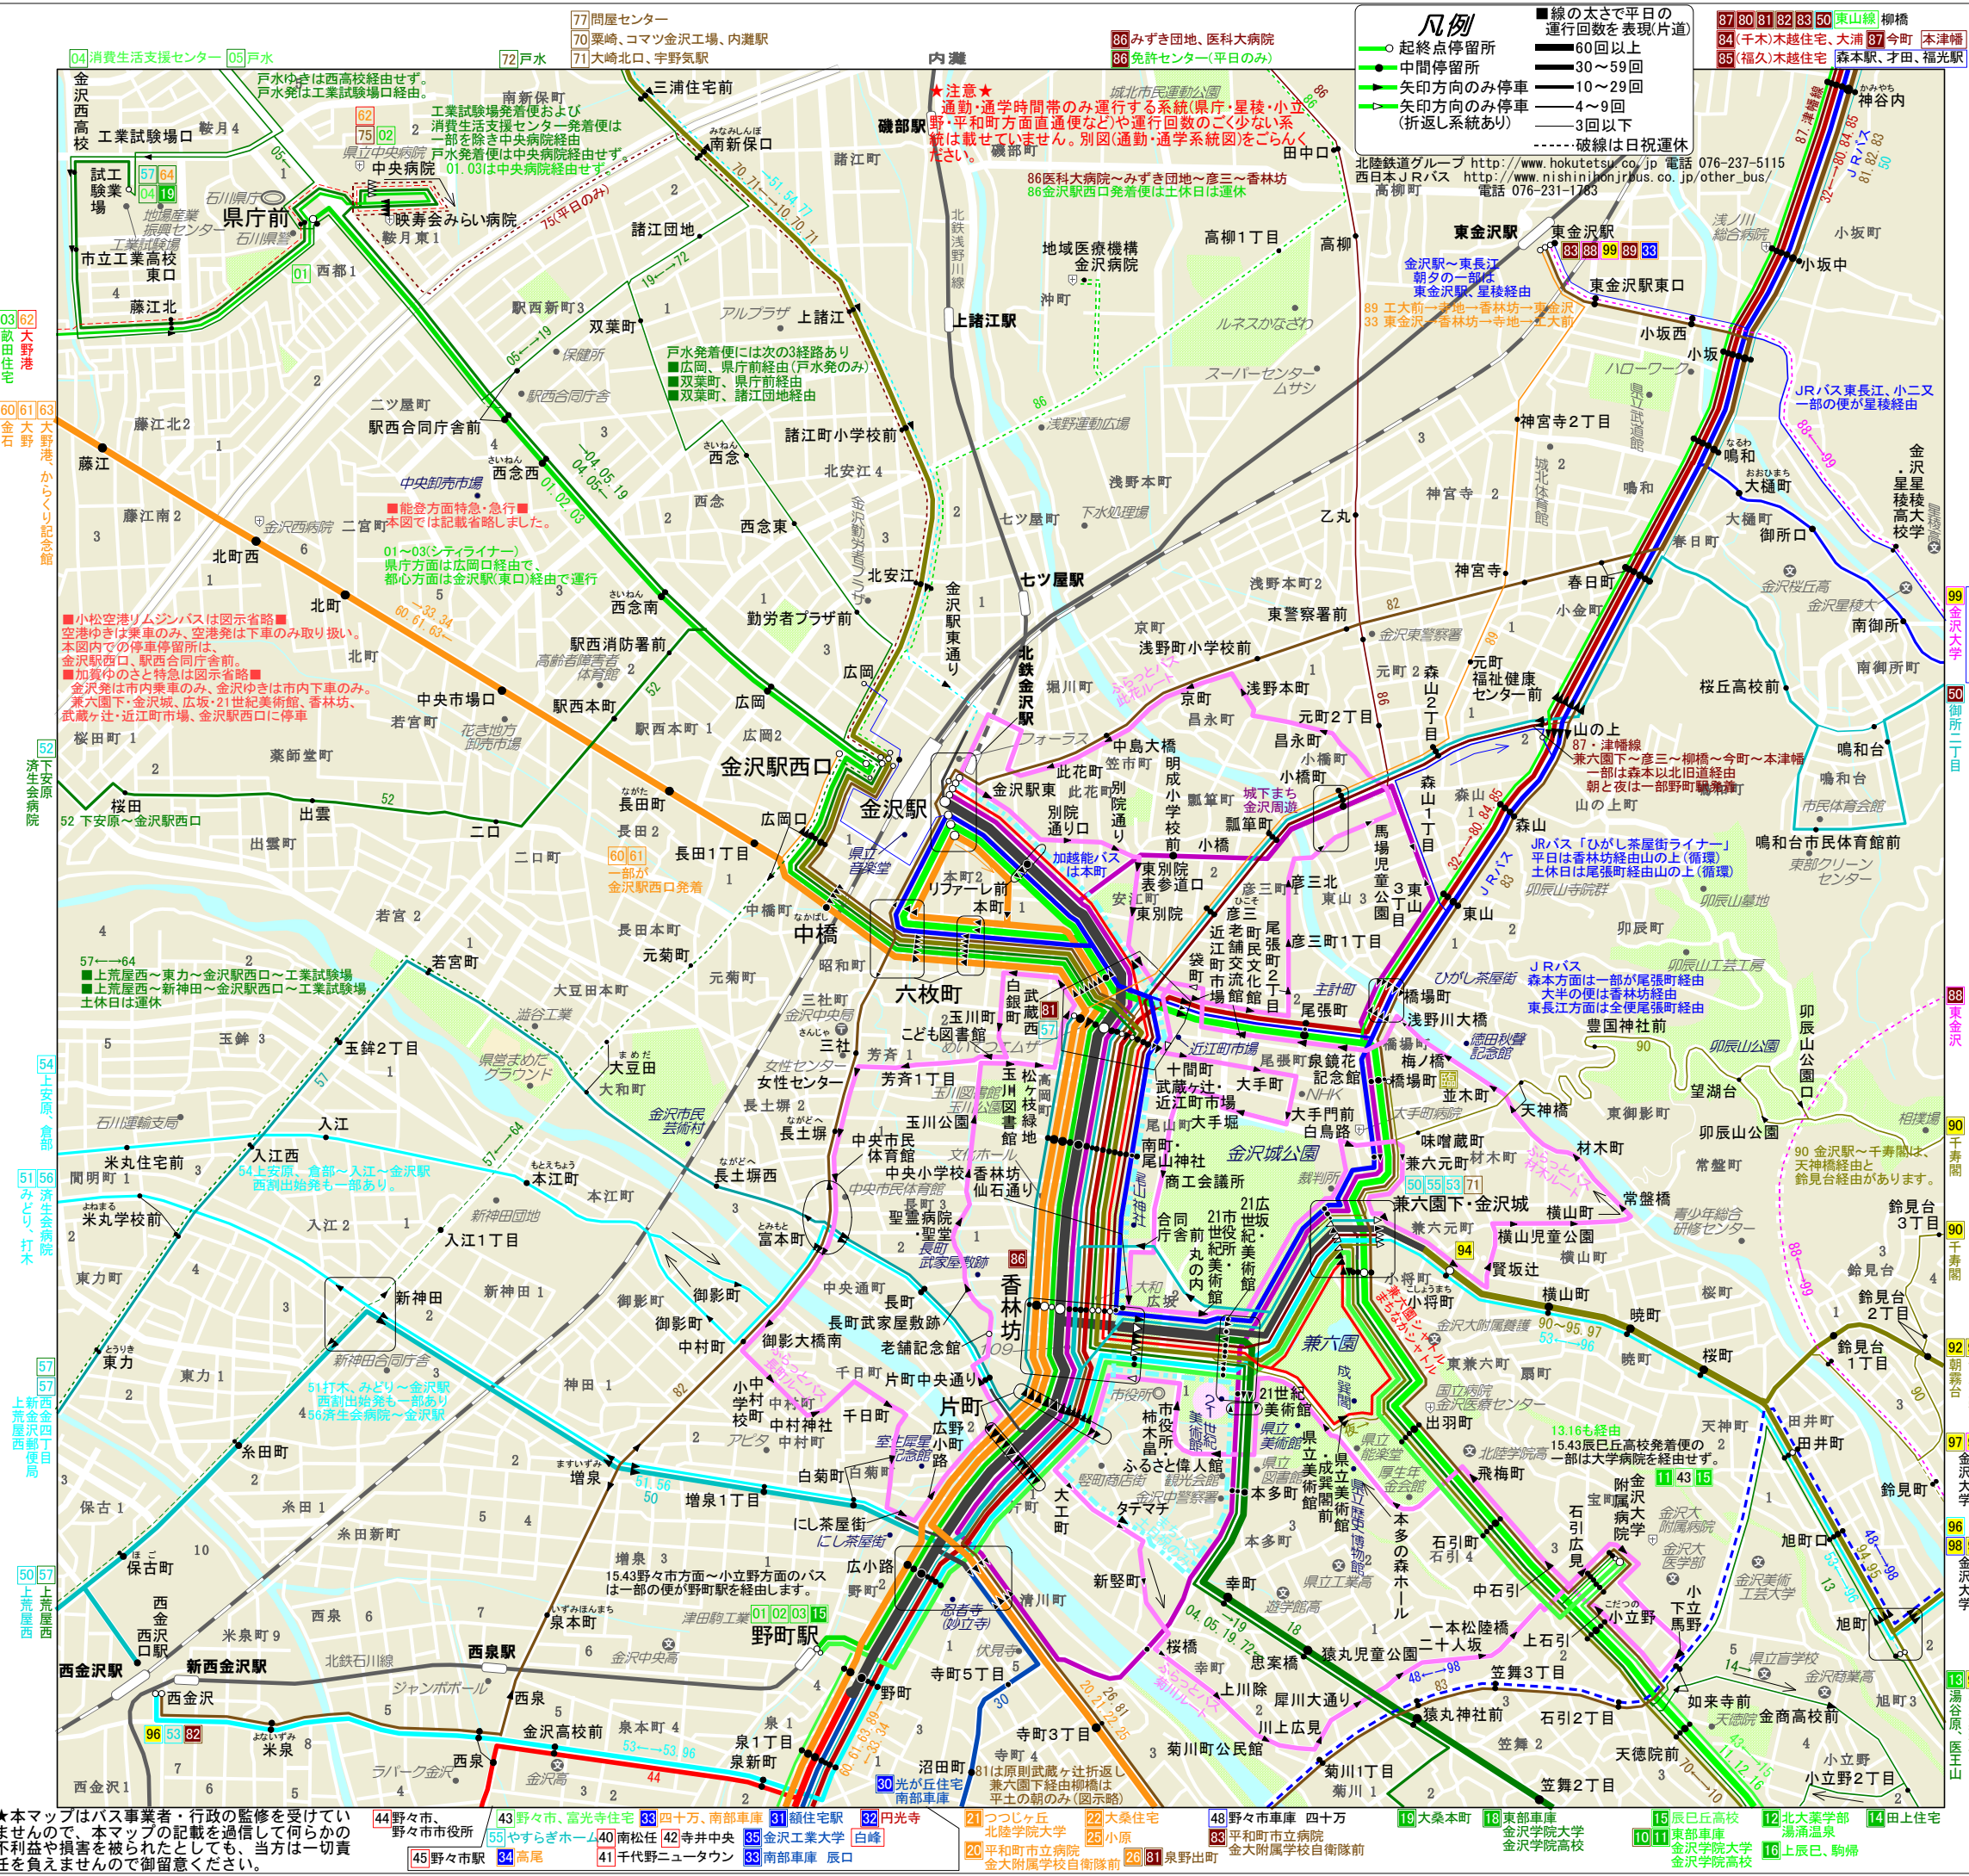

西日本JRバス 運賃は区間により異なります(こども半額)。Icaは使えません。

★本マップはバス事業者・行政の監修を受けていませんので、本マップの記載を過信して何らかの不利益や損害を被られたとしても、当方は一切責任を負いませんので御留意ください。