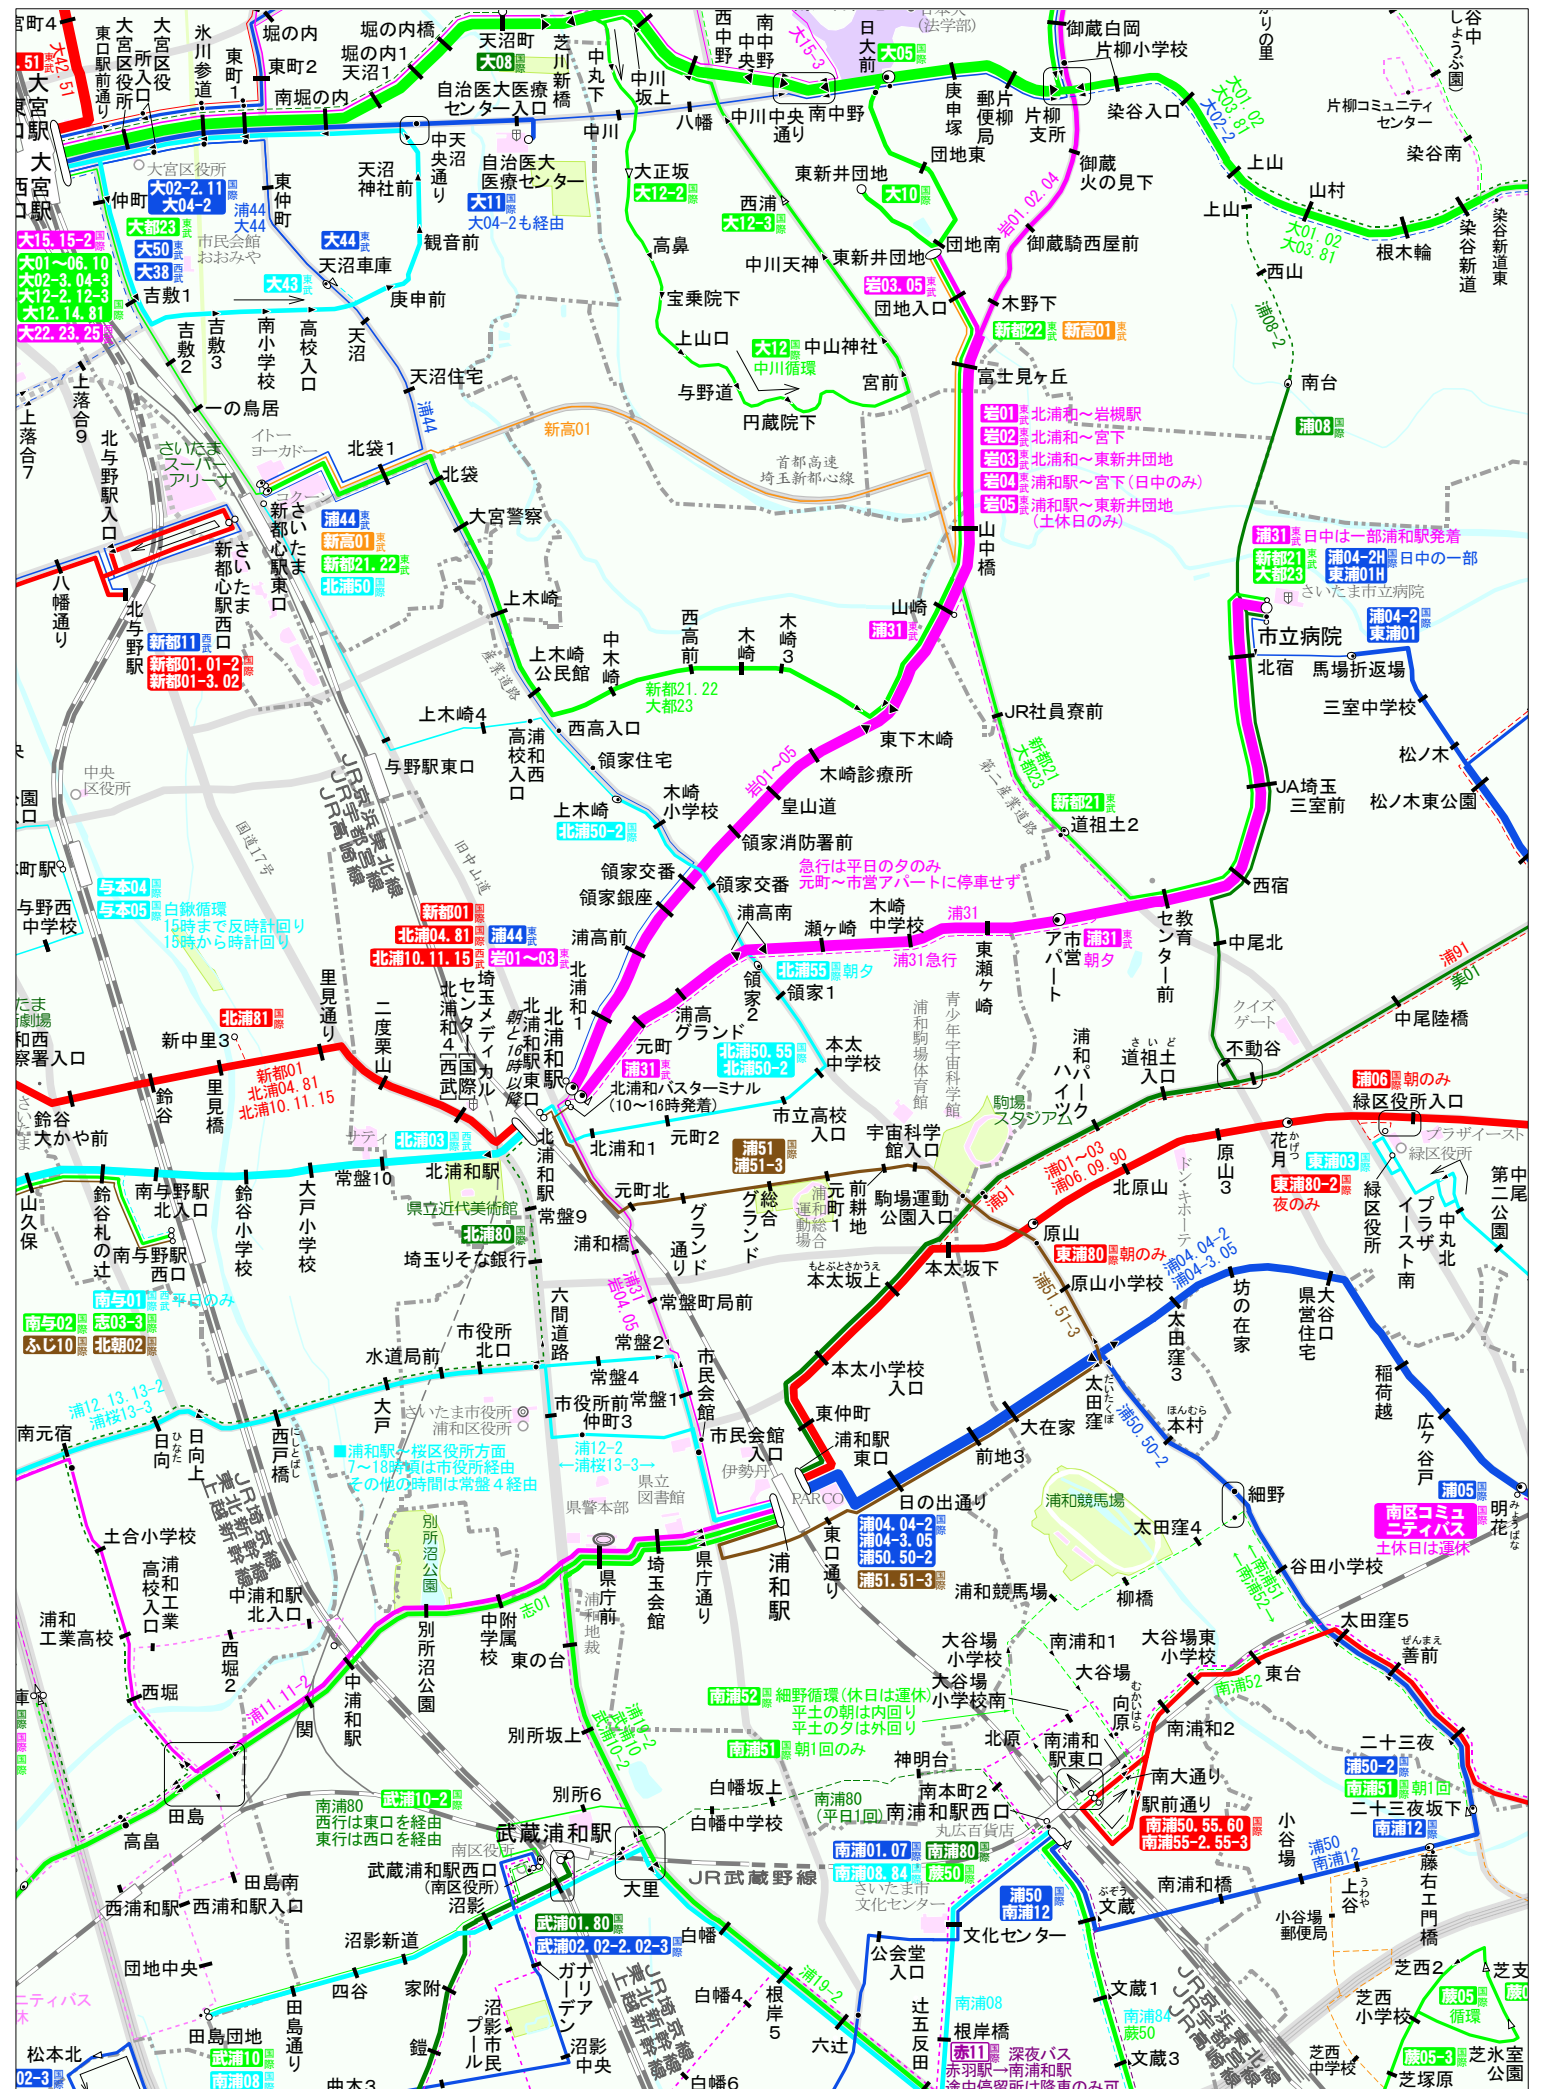

Bus Service Map

さいたま地区 2018.3.1 改訂
 制作: 榎会三丁目 禁無断転載
<http://www.geocities.jp/busservice/>

- 凡例
- 起終点停留所
 - 中間停留所
 - 矢印方向のみ停車
 - ◇ 両方向に折返あり
 - ◇ 目玉方向に折返あり
 - ◇ 矢印方向のみ停車(左始発あり 右: 終着あり)
 - 23 系統番号
 - 運行時間帯限定

Bus Service Map

さいたま地区 2018.3.1 改訂
 制作: 楡会三丁目 禁無断転載
<http://www.geocities.jp/busservice-map/>

- 凡例
- 起終点停留所
 - 中間停留所
 - 両方向に折返あり
 - 目玉方向に折返あり
 - 矢印方向のみ停車
 - 矢印方向のみ停車(左始発あり 右終着あり)
 - 23 系統番号
 - 運行時間帯限定