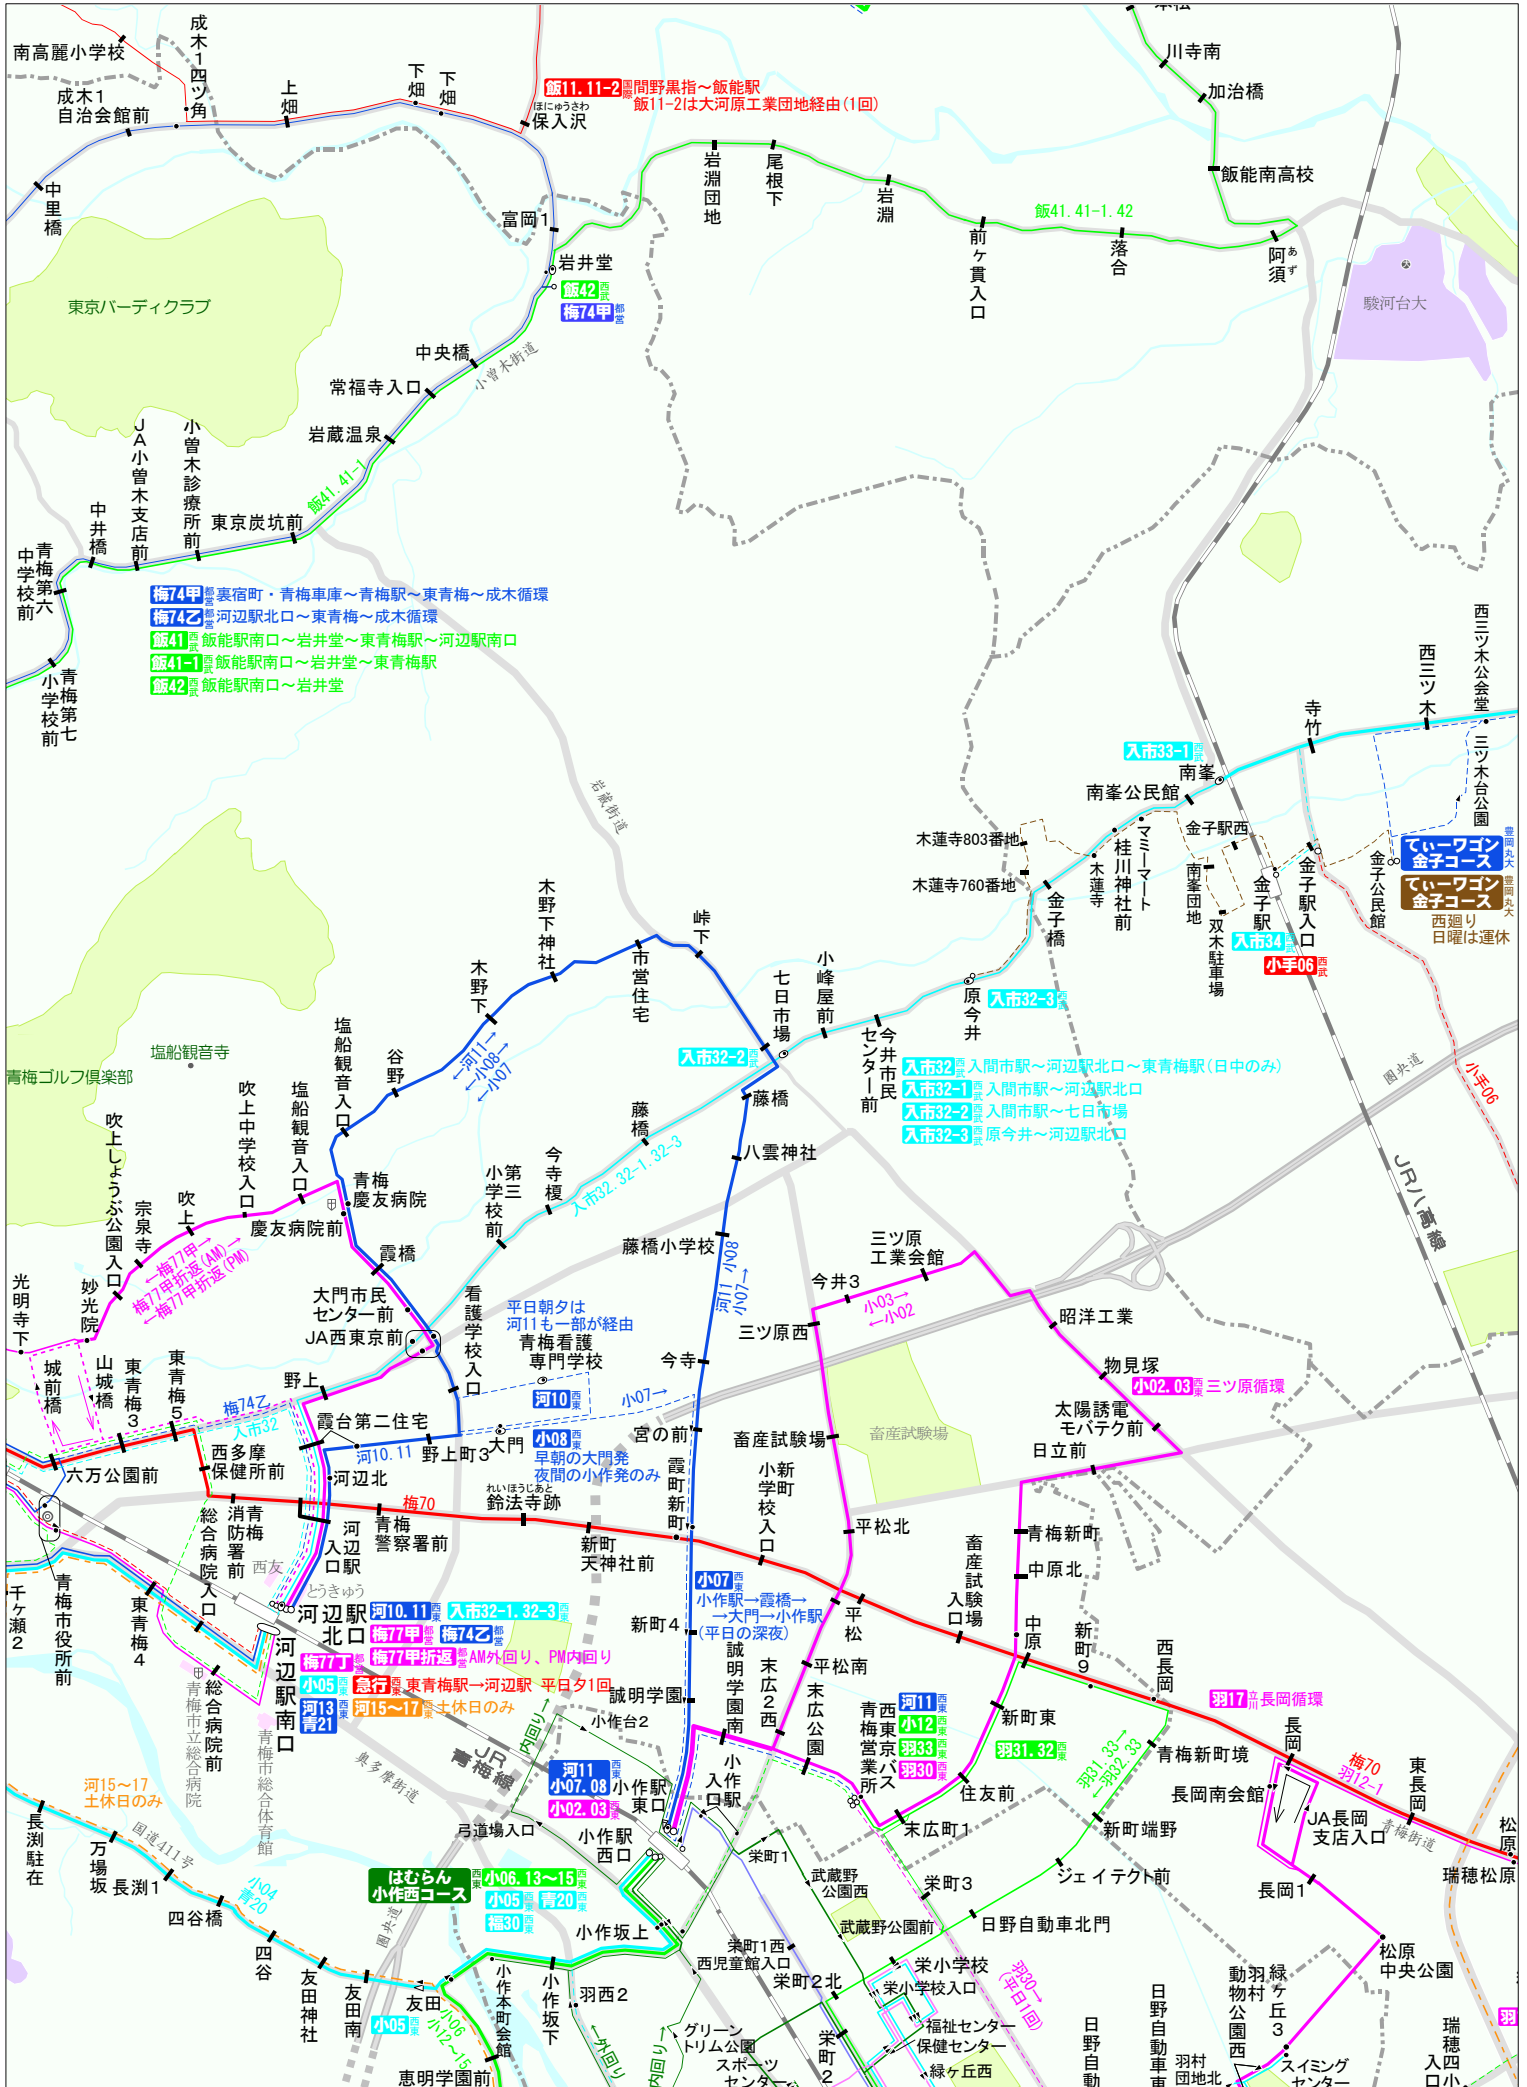

# Bus Service Map

青梅地区 2018.5.16 改訂  
 制作: 偷会三丁目 禁無断転載  
<http://www.geocities.jp/busservicemap/>

- 凡例
- 起終点停留所
  - 中間停留所
  - 矢印方向のみ停車
  - ◇ 両方向に折返あり
  - ◇ 目玉方向に折返あり
  - ◇ 矢印方向のみ停車(左始発あり 右終着あり)
  - 23 系統番号
  - 運行時間帯限定

# Bus Service Map

青梅地区 2018.5.16 改訂  
 制作: 榎会三丁目 禁無断転載  
<http://www.geocities.jp/busservicemap/>

- 凡例
- 起終点停留所
  - 中間停留所
  - 起終点停留所
  - 目玉方向に折返あり
  - 矢印方向のみ停車
  - 矢印方向のみ停車(左始発あり 右終着あり)
  - 23 系統番号
  - 運行時間帯限定