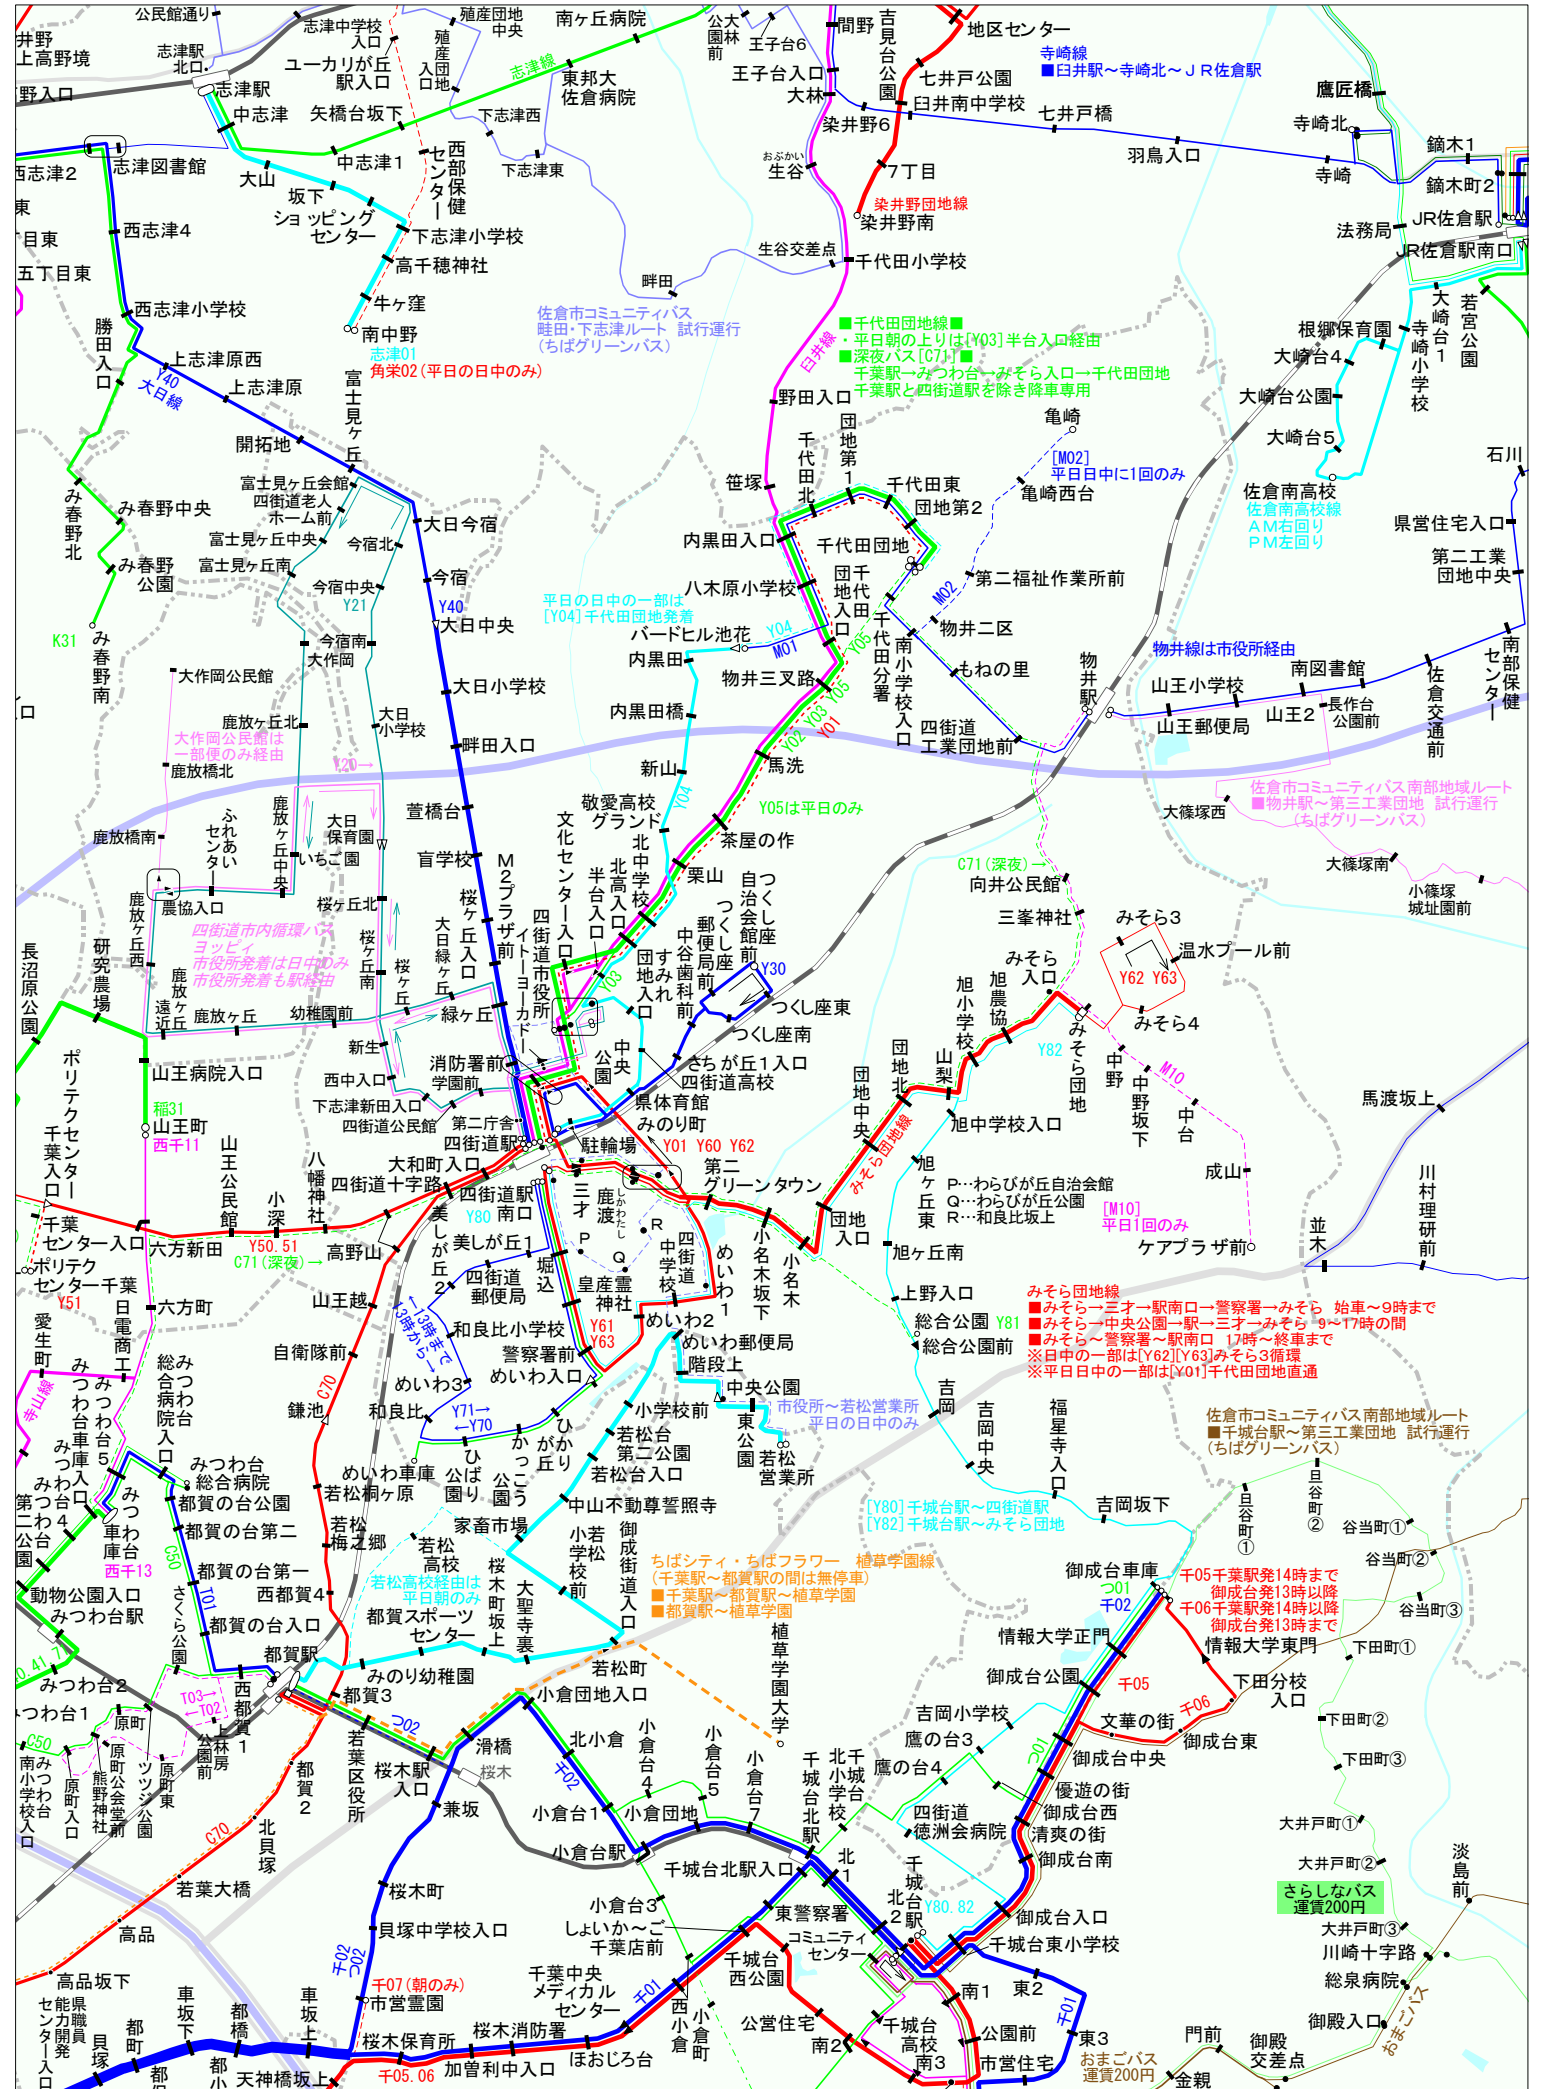

稲毛地区 2018.9.16 改訂
 制作: 愉会三丁目 禁無断転載
<http://www.geocities.jp/busservicemap/>

- | | | | |
|------------|----------|------------|----------------|
| ● 150回以上 | ● 25~49回 | --- 休日運休など | ○ 両方向に折返し系統あり |
| ● 100~149回 | ● 10~24回 | ○ 起終点停留所 | ○ 矢印方向に折返し系統あり |
| ● 50~99回 | ● 9回以下 | ○ 中間停留所 | ○ 矢印方向のみ停車 |

Bus Service Map

■みそら団地線
 ■みそら→三才→駅南口→警察署→みそら 始車～9時まで
 ■みそら→中央公園→駅→三才→みそら 9～17時の間
 ■みそら→警察署→駅南口 17時～終車まで
 ※日中の一部は[Y62][Y63]みそら3循環
 ※平日日中の一部は[Y01]千代田団地直通

■千代田団地線
 ・平日朝の上りは[Y03]半台入口経由
 ■深夜バス [C71]
 千葉駅→みつわ台→みそら入口→千代田団地
 千葉駅と四街道駅を除き降車専用

■千城台駅～四街道駅
 [Y80]千城台駅～四街道駅
 [Y82]千城台駅～みそら団地

千05千葉駅発14時まで
 御成台発13時以降
 千06千葉駅発14時以降
 御成台発13時まで

千07(朝のみ)
 市営公園

千08(朝のみ)
 市営公園

千09(朝のみ)
 市営公園

千10(朝のみ)
 市営公園

千11(朝のみ)
 市営公園

稲毛地区 2018.9.16 改訂
 制作: 愉会三丁目 禁無断転載
<http://www.geocities.jp/busservicemap/>

- 150回以上
- 25～49回
- 100～149回
- 10～24回
- 50～99回
- 9回以下
- 休日運休など
- 起終点停留所
- 両方向に折返し系統あり
- 中間停留所
- 矢印方向に折返し系統あり
- 矢印方向のみ停車