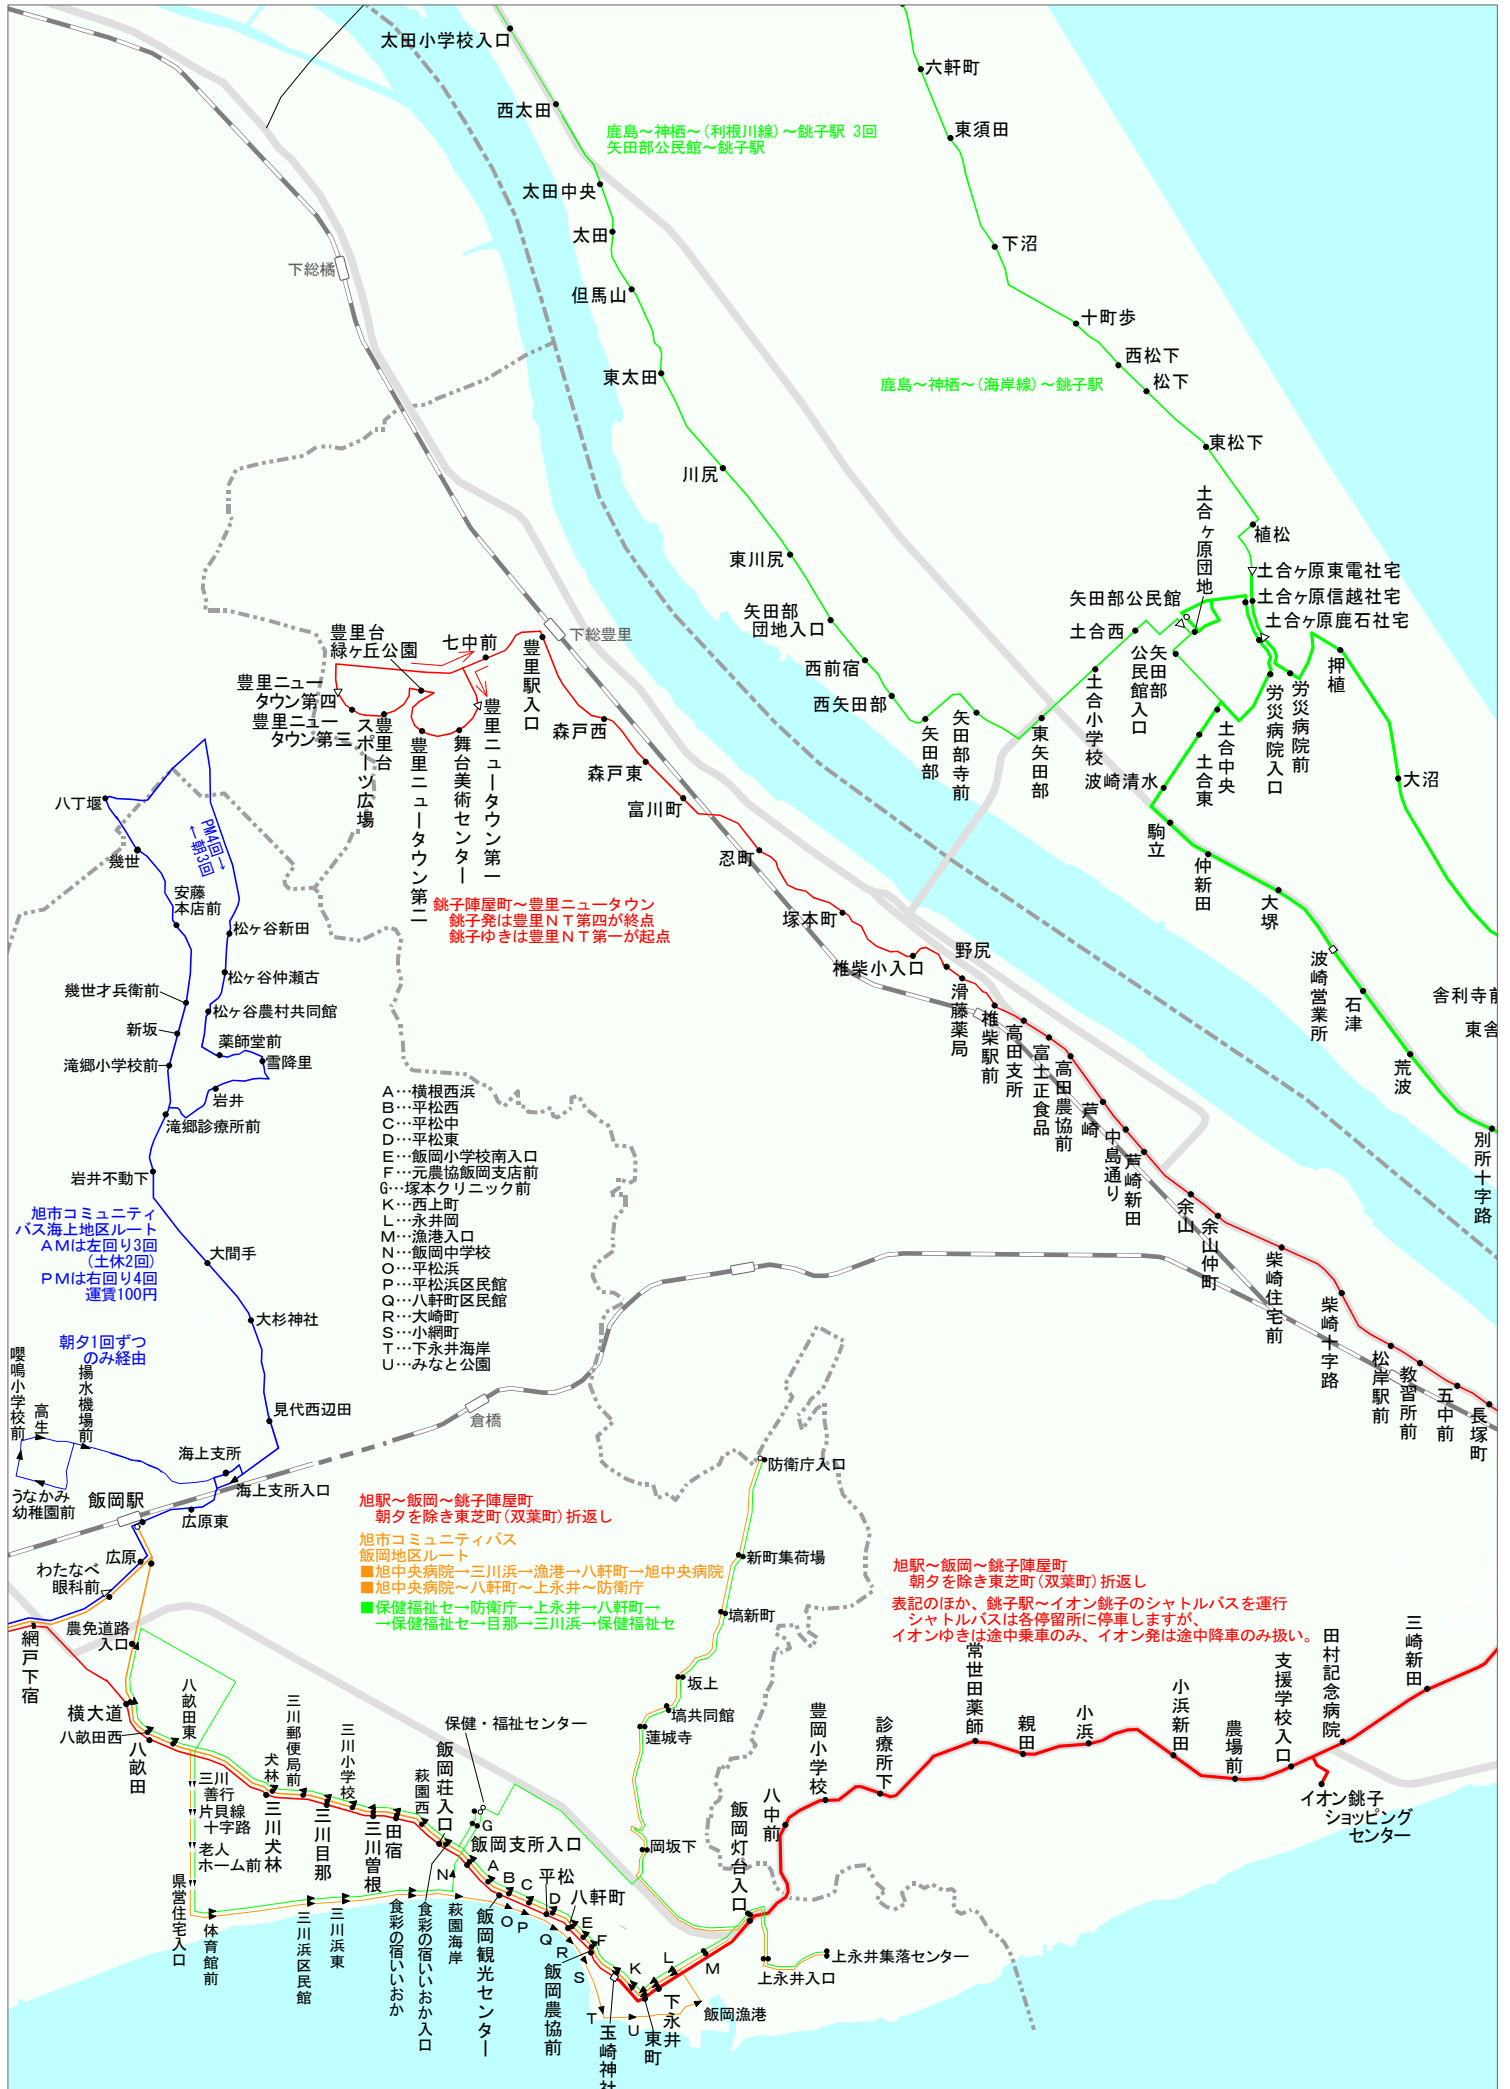

Bus Service Map

銚子地区 2015.10.1 改訂
 制作: 榎会三丁目 禁無断転載
<http://www.geocities.jp/busservicemap/>

- 50回以上
- 4～9回
- 両方向に折返し系統あり
- 25～49回
- 1～3回
- 起終点停留所
- 10～24回
- 休日(日)は運休
- 中間停留所
- 矢印方向に折返し系統あり
- 矢印方向のみ停車

Bus Service Map

銚子地区 2015.10.1 改訂
 制作: 楡会三丁目 禁無断転載
<http://www.geocities.jp/busservicemap/>

50回以上
 25～49回
 10～24回
 4～9回
 1～3回
 休日(土休)
 両方向に折返し系統あり
 矢印方向に折返し系統あり
 矢印方向のみ停車
 起終点停留所
 中間停留所