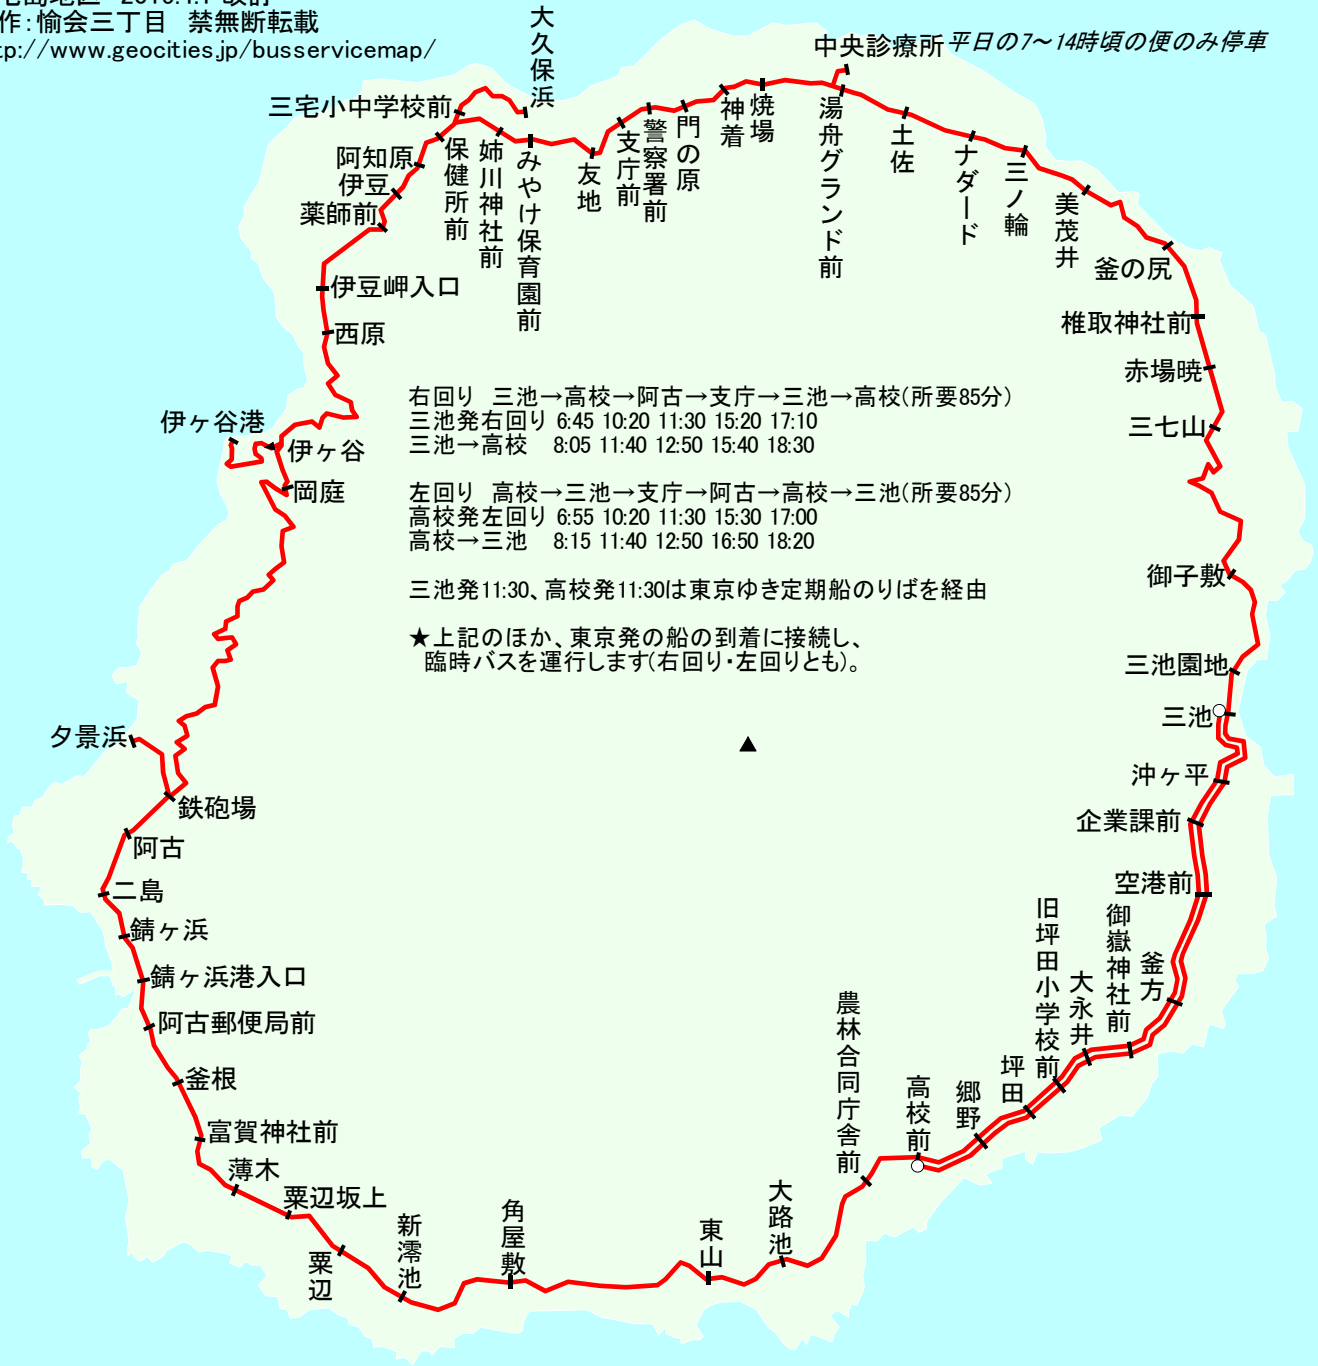

Bus Service Map

三宅島地区 2015.4.1 改訂
制作: 愉会三丁目 禁無断転載
<http://www.geocities.jp/busservicemap/>

右回り 三池→高校→阿古→支庁→三池→高校(所要85分)
三池発右回り 6:45 10:20 11:30 15:20 17:10
三池→高校 8:05 11:40 12:50 15:40 18:30
左回り 高校→三池→支庁→阿古→高校→三池(所要85分)
高校発左回り 6:55 10:20 11:30 15:30 17:00
高校→三池 8:15 11:40 12:50 16:50 18:20

三池発11:30、高校発11:30は東京ゆき定期船のりばを經由

★上記のほか、東京発の船の到着に接続し、臨時バスを運行します(右回り・左回りとも)。